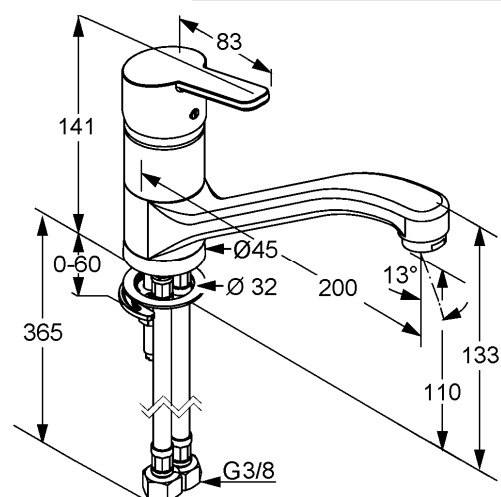

### Artikelomschrijving

ééngreeps gootsteenmengkraan 3/8  
 gesloten hendel  
 1-gatsmontage  
 doorstroomklasse A  
 perlator M 24 x l  
 ker. cartouche met heetwaterbegrenzing  
 draaibare (360°) uitloop 200 mm  
 snelmontagesysteem  
 flexibele aansluitingen G 3/8  
 geluidsklasse I  
 P- IX 7526/IA

oppervlak:  
 05 chroom

### Maattekening