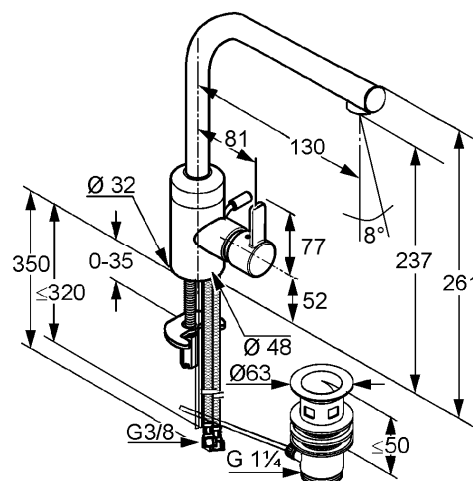

### Artikelomschrijving

ééngreeps wastafelmengkraan 3/8  
 gesloten hendel  
 1-gatsmontage  
 doorstroomklasse Z  
 PCA Cache-perlator M 16,5 x I  
 ker. cartouche met heetwaterbegrenzing  
 draaibare uitloop  
 waste-inrichting 1 1/4  
 snelmontagesysteem  
 flexibele aansluitingen G 3/8  
 geluidsklasse I

oppervlak:  
 05 chroom

### Maattekening