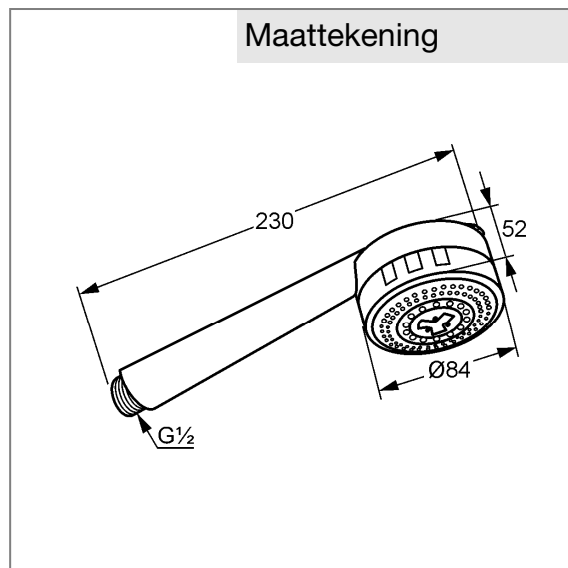

Product: **KLUDI ZENTA 2 S handdouche 1/2"**

Artikelnr.: **6070005-00**

Artikelomschrijving

KLUDI ZENTA 2 S handdouche 1/2
 doorstroomklasse B
 met kalk-snelreinigingssysteem
 verstelbaar naar 2 straalsoorten:
 douchestraal
 soft straal
 met optionele 50%
 waterhoeveelheid-begrenzing
 geluidsklasse I

oppervlak:
 05 chroom

doorstroomcapaciteit bij 3 bar waterdruk
 met 50 % waterhoeveelheid-begrenzing:
 ~ 9,5 l/min

Productafbeelding

Maattekening

Doorstroomdiagram