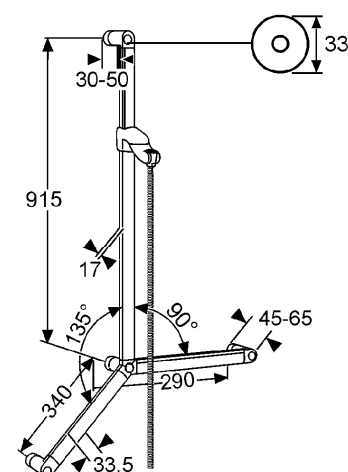

Product: **KLUDI SIRENA CARE veiligheidsglijstang**

Artikelnr.: **6150205-00**

Artikelomschrijving

veiligheidsglijstang
 L = 900 mm
 geïntegreerde veiligheidsgrepen (greeplengte
 90° = 250 mm en 45° = 300 mm),
 links en rechts te monteren
 50 mm afstand vanuit de muur
 bevestigingsset met speciale pluggen
 glijstuk traploos in hoogte verstelbaar
 aan de slang naar beneden te trekken
 handdouchehouder verticaal en horizontaal
 verstelbaar
 KLUDI SUPARAFLEX doucheslang
 kunststof ommanteld
 met metaaleffect
 met konische wartel
 verdraaingsvrij
 G 1/2 x G 1/2 x 1600 mm

oppervlak:
 05 chroom

Optimale functie uitsluitend bij toepassing van KLUDI
 handdouches
 Werkdruk max. 5 bar
 volgens DIN EN 1113

Productafbeelding

Maattekening

Doorstroomdiagram