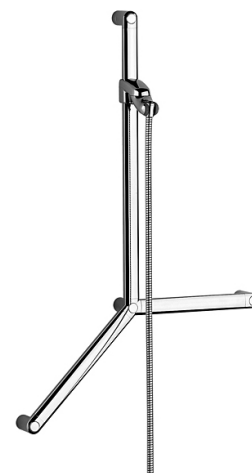

Product: **KLUDI SIRENA CARE veiligheidsglijstang**

Artikelnr.: **6150205-00**

Artikelomschrijving

veiligheidsglijstang
 L = 900 mm
 geïntegreerde veiligheidsgrepen (greeplengte
 90° = 250 mm en 45° = 300 mm),
 links en rechts te monteren
 50 mm afstand vanuit de muur
 bevestigingsset met speciale pluggen
 glijstuk traploos in hoogte verstelbaar
 aan de slang naar beneden te trekken
 handdouchehouder verticaal en horizontaal
 verstelbaar
 KLUDI SUPARAFLEX doucheslang
 kunststof ommanteld
 met metaaleffect
 met konische wartel
 verdraaingsvrij
 G 1/2 x G 1/2 x 1600 mm

oppervlak:
 05 chroom

Optimale functie uitsluitend bij toepassing van KLUDI
 handdouches
 Werkdruk max. 5 bar
 volgens DIN EN 1113

Productafbeelding

Maattekening

Doorstroomdiagram