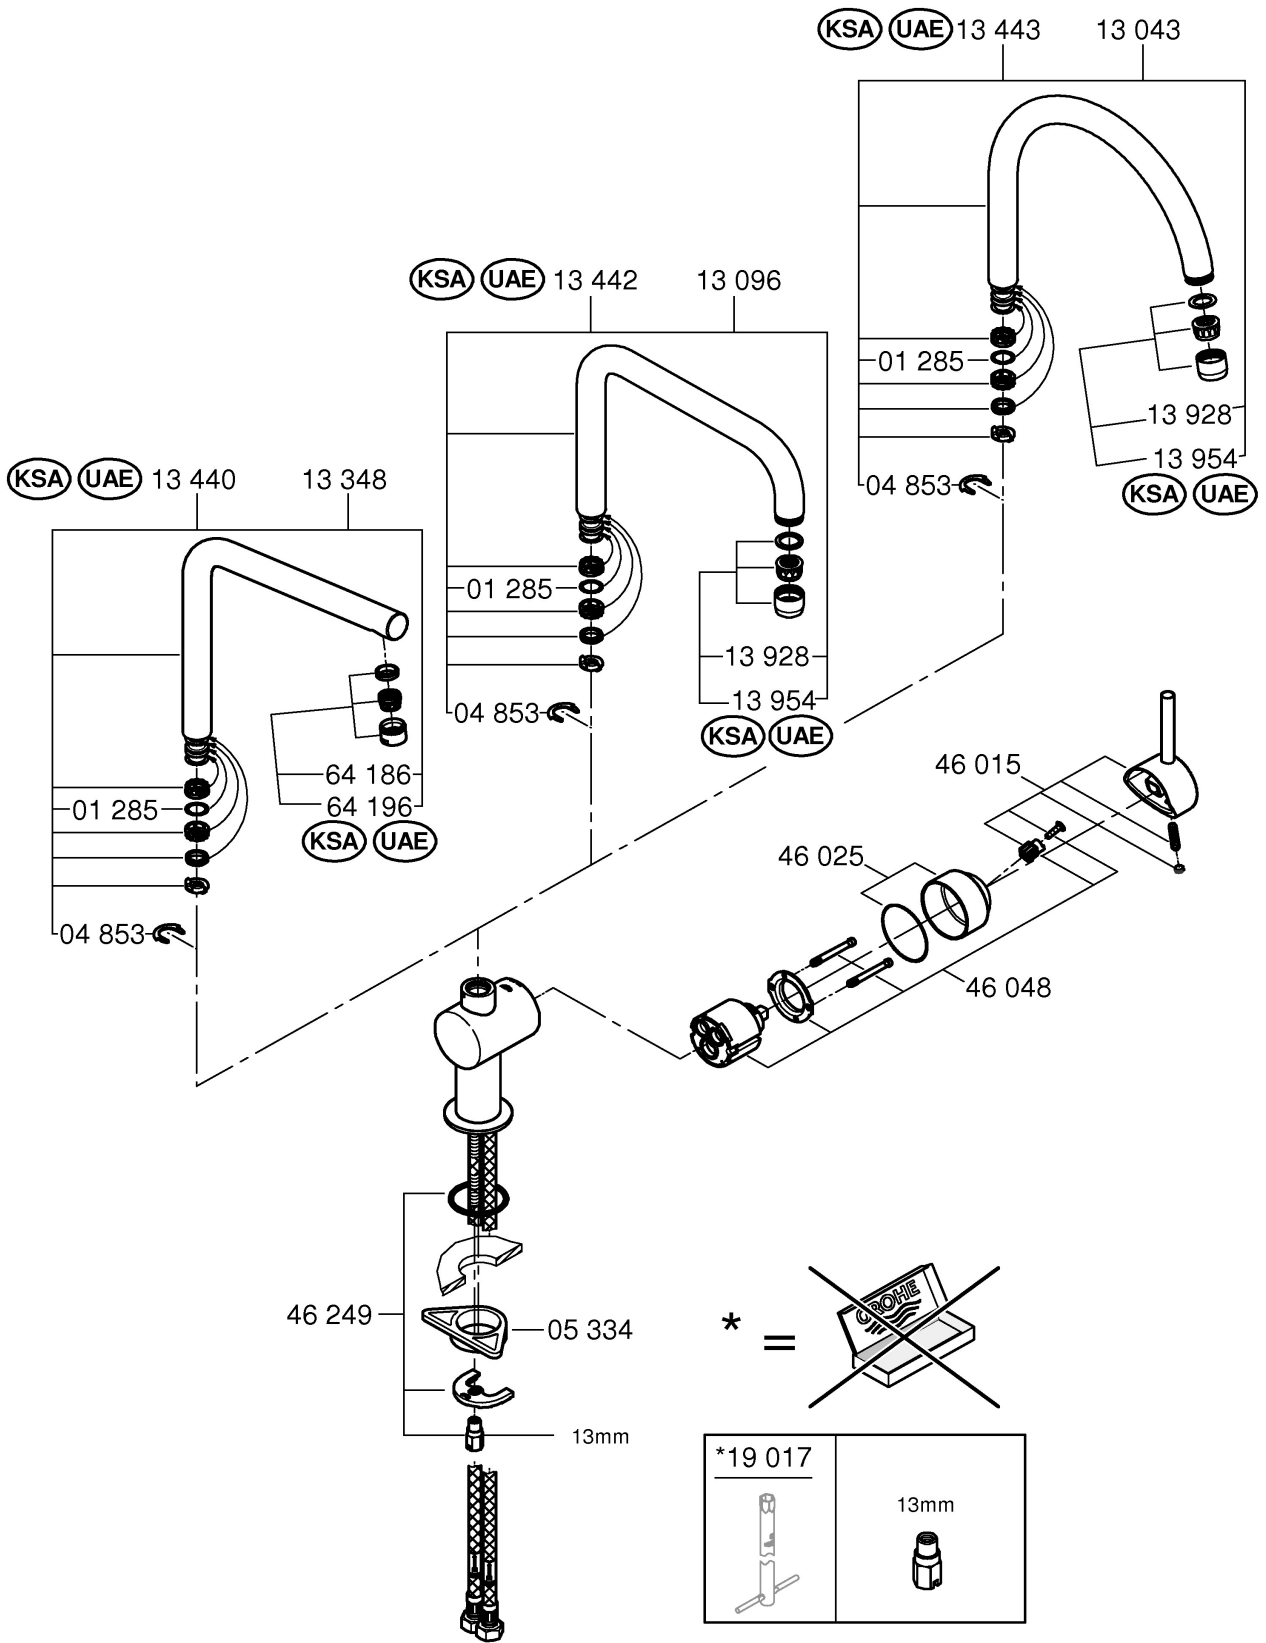

DIN 1988

DIN EN 806

bar

max. 10

0,5

5

1

°C

max. 70°

60°

13mm  
\*19 017

1

	150°
	0°
	360°

2

3

4