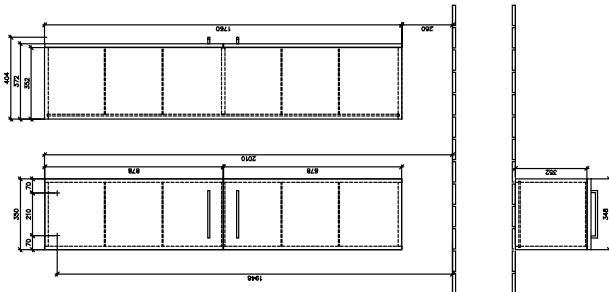

TECHNISCHE TEKENINGEN

A89400

  Villeroy & Boch 1748	
AVENTO A89400_A89401	V01 / 20.09.2019