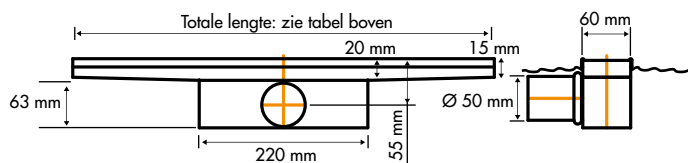

MAATVOERING