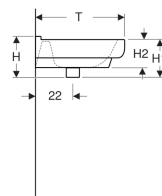

### Technische gegevens

Materiaal

Sanitairkeramiek

Art. nr.	Kleur / oppervlak	Kraangat	Overloop	B	B1	B2	H	H1	H2	T	T1	T2
S8300100000G	Wit	Gecentreerd	Zichtbaar	50 cm	22.5 cm	39.5 cm	18.5 cm	17 cm	12.5 cm	38 cm	22 cm	12.5 cm
S8300100001G	Wit / KeraTect	Gecentreerd	Zichtbaar	50 cm	22.5 cm	39.5 cm	18.5 cm	17 cm	12.5 cm	38 cm	22 cm	12.5 cm
S8300110000G	Wit	Gecentreerd	Zonder	50 cm	22.5 cm	39.5 cm	18.5 cm	17 cm	12.5 cm	39 cm	22 cm	12.5 cm
S8300110001G	Wit / KeraTect	Gecentreerd	Zonder	50 cm	22.5 cm	39.5 cm	18.5 cm	17 cm	12.5 cm	39 cm	22 cm	12.5 cm
S8300105000G	Wit	Zonder	Zichtbaar	50 cm	22.5 cm	39.5 cm	18.5 cm	17 cm	12.5 cm	38 cm	22 cm	- cm
S8300105001G	Wit / KeraTect	Zonder	Zichtbaar	50 cm	22.5 cm	39.5 cm	18.5 cm	17 cm	12.5 cm	38 cm	22 cm	- cm
S8300115000G	Wit	Zonder	Zonder	50 cm	22.5 cm	39.5 cm	18.5 cm	17 cm	12.5 cm	38 cm	22 cm	- cm
S8300115001G	Wit / KeraTect	Zonder	Zonder	50 cm	22.5 cm	39.5 cm	18.5 cm	17 cm	12.5 cm	38 cm	22 cm	- cm
S8300200000G	Wit	Gecentreerd	Zichtbaar	55 cm	28 cm	44.5 cm	19.5 cm	18 cm	13.5 cm	44.5 cm	27.5 cm	12.5 cm
S8300200001G	Wit / KeraTect	Gecentreerd	Zichtbaar	55 cm	28 cm	44.5 cm	19.5 cm	18 cm	13.5 cm	44.5 cm	27.5 cm	12.5 cm
S8300210000G	Wit	Gecentreerd	Zonder	55 cm	28 cm	44.5 cm	19.5 cm	18 cm	13.5 cm	44.5 cm	27.5 cm	12.5 cm
S8300210001G	Wit / KeraTect	Gecentreerd	Zonder	55 cm	28 cm	44.5 cm	19.5 cm	18 cm	13.5 cm	44.5 cm	27.5 cm	12.5 cm
S8300205000G	Wit	Zonder	Zichtbaar	55 cm	28 cm	44.5 cm	19.5 cm	18 cm	13.5 cm	44.5 cm	27.5 cm	- cm
S8300205001G	Wit / KeraTect	Zonder	Zichtbaar	55 cm	28 cm	44.5 cm	19.5 cm	18 cm	13.5 cm	44.5 cm	27.5 cm	- cm
S8300215000G	Wit	Zonder	Zonder	55 cm	28 cm	44.5 cm	19.5 cm	18 cm	13.5 cm	44.5 cm	27.5 cm	- cm
S8300215001G	Wit / KeraTect	Zonder	Zonder	55 cm	28 cm	44.5 cm	19.5 cm	18 cm	13.5 cm	44.5 cm	27.5 cm	- cm
S8300300000G	Wit	Gecentreerd	Zichtbaar	60 cm	28 cm	46 cm	19.5 cm	18 cm	13.5 cm	47.5 cm	29.5 cm	14.5 cm