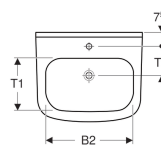

### Technische gegevens

Materiaal

Sanitairkeramiek

Art. nr.	Kleur / oppervlak	Kraangat	Overloop	B	B1	B2	H	H1	H2	T	T1	T2
S8300100000G	Wit	Gecentreerd	Zichtbaar	50 cm	22.5 cm	39.5 cm	18.5 cm	17 cm	12.5 cm	38 cm	22 cm	12.5 cm
S8300100001G	Wit / KeraTect	Gecentreerd	Zichtbaar	50 cm	22.5 cm	39.5 cm	18.5 cm	17 cm	12.5 cm	38 cm	22 cm	12.5 cm
S8300110000G	Wit	Gecentreerd	Zonder	50 cm	22.5 cm	39.5 cm	18.5 cm	17 cm	12.5 cm	39 cm	22 cm	12.5 cm
S8300110001G	Wit / KeraTect	Gecentreerd	Zonder	50 cm	22.5 cm	39.5 cm	18.5 cm	17 cm	12.5 cm	39 cm	22 cm	12.5 cm
S8300105000G	Wit	Zonder	Zichtbaar	50 cm	22.5 cm	39.5 cm	18.5 cm	17 cm	12.5 cm	38 cm	22 cm	- cm
S8300105001G	Wit / KeraTect	Zonder	Zichtbaar	50 cm	22.5 cm	39.5 cm	18.5 cm	17 cm	12.5 cm	38 cm	22 cm	- cm
S8300115000G	Wit	Zonder	Zonder	50 cm	22.5 cm	39.5 cm	18.5 cm	17 cm	12.5 cm	38 cm	22 cm	- cm
S8300115001G	Wit / KeraTect	Zonder	Zonder	50 cm	22.5 cm	39.5 cm	18.5 cm	17 cm	12.5 cm	38 cm	22 cm	- cm
S8300200000G	Wit	Gecentreerd	Zichtbaar	55 cm	28 cm	44.5 cm	19.5 cm	18 cm	13.5 cm	44.5 cm	27.5 cm	12.5 cm
S8300200001G	Wit / KeraTect	Gecentreerd	Zichtbaar	55 cm	28 cm	44.5 cm	19.5 cm	18 cm	13.5 cm	44.5 cm	27.5 cm	12.5 cm
S8300210000G	Wit	Gecentreerd	Zonder	55 cm	28 cm	44.5 cm	19.5 cm	18 cm	13.5 cm	44.5 cm	27.5 cm	12.5 cm
S8300210001G	Wit / KeraTect	Gecentreerd	Zonder	55 cm	28 cm	44.5 cm	19.5 cm	18 cm	13.5 cm	44.5 cm	27.5 cm	12.5 cm
S8300205000G	Wit	Zonder	Zichtbaar	55 cm	28 cm	44.5 cm	19.5 cm	18 cm	13.5 cm	44.5 cm	27.5 cm	- cm
S8300205001G	Wit / KeraTect	Zonder	Zichtbaar	55 cm	28 cm	44.5 cm	19.5 cm	18 cm	13.5 cm	44.5 cm	27.5 cm	- cm
S8300215000G	Wit	Zonder	Zonder	55 cm	28 cm	44.5 cm	19.5 cm	18 cm	13.5 cm	44.5 cm	27.5 cm	- cm
S8300215001G	Wit / KeraTect	Zonder	Zonder	55 cm	28 cm	44.5 cm	19.5 cm	18 cm	13.5 cm	44.5 cm	27.5 cm	- cm
S8300300000G	Wit	Gecentreerd	Zichtbaar	60 cm	28 cm	46 cm	19.5 cm	18 cm	13.5 cm	47.5 cm	29.5 cm	14.5 cm