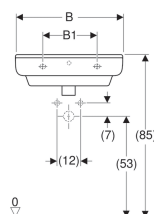

### Technische gegevens

Materiaal

Sanitairkeramiek

Art. nr.	Kleur / oppervlak	Kraangat	Overloop	B	B1	B2	H	H1	H2	T	T1	T2
S8300100000G	Wit	Gecentreerd	Zichtbaar	50 cm	22.5 cm	39.5 cm	18.5 cm	17 cm	12.5 cm	38 cm	22 cm	12.5 cm
S8300100001G	Wit / KeraTect	Gecentreerd	Zichtbaar	50 cm	22.5 cm	39.5 cm	18.5 cm	17 cm	12.5 cm	38 cm	22 cm	12.5 cm
S8300110000G	Wit	Gecentreerd	Zonder	50 cm	22.5 cm	39.5 cm	18.5 cm	17 cm	12.5 cm	39 cm	22 cm	12.5 cm
S8300110001G	Wit / KeraTect	Gecentreerd	Zonder	50 cm	22.5 cm	39.5 cm	18.5 cm	17 cm	12.5 cm	39 cm	22 cm	12.5 cm
S8300105000G	Wit	Zonder	Zichtbaar	50 cm	22.5 cm	39.5 cm	18.5 cm	17 cm	12.5 cm	38 cm	22 cm	- cm
S8300105001G	Wit / KeraTect	Zonder	Zichtbaar	50 cm	22.5 cm	39.5 cm	18.5 cm	17 cm	12.5 cm	38 cm	22 cm	- cm
S8300115000G	Wit	Zonder	Zonder	50 cm	22.5 cm	39.5 cm	18.5 cm	17 cm	12.5 cm	38 cm	22 cm	- cm
S8300115001G	Wit / KeraTect	Zonder	Zonder	50 cm	22.5 cm	39.5 cm	18.5 cm	17 cm	12.5 cm	38 cm	22 cm	- cm
S8300200000G	Wit	Gecentreerd	Zichtbaar	55 cm	28 cm	44.5 cm	19.5 cm	18 cm	13.5 cm	44.5 cm	27.5 cm	12.5 cm
S8300200001G	Wit / KeraTect	Gecentreerd	Zichtbaar	55 cm	28 cm	44.5 cm	19.5 cm	18 cm	13.5 cm	44.5 cm	27.5 cm	12.5 cm
S8300210000G	Wit	Gecentreerd	Zonder	55 cm	28 cm	44.5 cm	19.5 cm	18 cm	13.5 cm	44.5 cm	27.5 cm	12.5 cm
S8300210001G	Wit / KeraTect	Gecentreerd	Zonder	55 cm	28 cm	44.5 cm	19.5 cm	18 cm	13.5 cm	44.5 cm	27.5 cm	12.5 cm
S8300205000G	Wit	Zonder	Zichtbaar	55 cm	28 cm	44.5 cm	19.5 cm	18 cm	13.5 cm	44.5 cm	27.5 cm	- cm
S8300205001G	Wit / KeraTect	Zonder	Zichtbaar	55 cm	28 cm	44.5 cm	19.5 cm	18 cm	13.5 cm	44.5 cm	27.5 cm	- cm
S8300215000G	Wit	Zonder	Zonder	55 cm	28 cm	44.5 cm	19.5 cm	18 cm	13.5 cm	44.5 cm	27.5 cm	- cm
S8300215001G	Wit / KeraTect	Zonder	Zonder	55 cm	28 cm	44.5 cm	19.5 cm	18 cm	13.5 cm	44.5 cm	27.5 cm	- cm
S8300300000G	Wit	Gecentreerd	Zichtbaar	60 cm	28 cm	46 cm	19.5 cm	18 cm	13.5 cm	47.5 cm	29.5 cm	14.5 cm