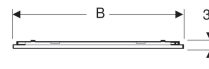

Eigenschappen

- Passend bij alle badkamerseries
- LED-verlichting
- Directe en indirecte verlichting
- Verwarmde achterzijde om beslaan van de spiegel te voorkomen
- Aanraak-sensorschakelaar
- Dimbaar

Technische gegevens

Beschermingsklasse	I
Beschermingsgraad	IP44
Nominale spanning	230 V AC
Netfrequentie	50 Hz
Bedrijfsspanning	24 V DC
Energie-efficiëntieklasse	A++
Lichtkleur	3000 K

Leveringsomvang

- Bevestigingsmateriaal

Art. nr.	Kleur / oppervlak	B	B1	H	T	Opgenomen vermogen	Lichtstroom
501.070.00.1	Zilverkleurig / Geborsteld aluminium	40 cm	20 cm	70 cm	3.5 cm	14 W	1876 lm
501.071.00.1	Zilverkleurig / Geborsteld aluminium	60 cm	30 cm	70 cm	3.5 cm	21 W	2796 lm
501.072.00.1	Zilverkleurig / Geborsteld aluminium	75 cm	35 cm	70 cm	3.5 cm	26 W	3495 lm
501.073.00.1	Zilverkleurig / Geborsteld aluminium	90 cm	45 cm	70 cm	3.5 cm	32 W	4184 lm
501.074.00.1	Zilverkleurig / Geborsteld aluminium	120 cm	60 cm	70 cm	3.5 cm	42 W	5544 lm