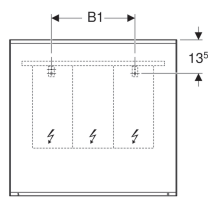

Eigenschappen

- Passend bij alle badkamerseries
- LED-verlichting
- Directe en indirecte verlichting
- Verwarmde achterzijde om beslaan van de spiegel te voorkomen
- Aanraak-sensorschakelaar
- Dimbaar

Technische gegevens

Beschermingsklasse	I
Beschermingsgraad	IP44
Nominale spanning	230 V AC
Netfrequentie	50 Hz
Bedrijfsspanning	24 V DC
Energie-efficiëntieklasse	A++
Lichtkleur	3000 K

Leveringsomvang

- Bevestigingsmateriaal

Art. nr.	Kleur / oppervlak	B	B1	H	T	Opgenomen vermogen	Lichtstroom
501.070.00.1	Zilverkleurig / Geborsteld aluminium	40 cm	20 cm	70 cm	3.5 cm	14 W	1876 lm
501.071.00.1	Zilverkleurig / Geborsteld aluminium	60 cm	30 cm	70 cm	3.5 cm	21 W	2796 lm
501.072.00.1	Zilverkleurig / Geborsteld aluminium	75 cm	35 cm	70 cm	3.5 cm	26 W	3495 lm
501.073.00.1	Zilverkleurig / Geborsteld aluminium	90 cm	45 cm	70 cm	3.5 cm	32 W	4184 lm
501.074.00.1	Zilverkleurig / Geborsteld aluminium	120 cm	60 cm	70 cm	3.5 cm	42 W	5544 lm