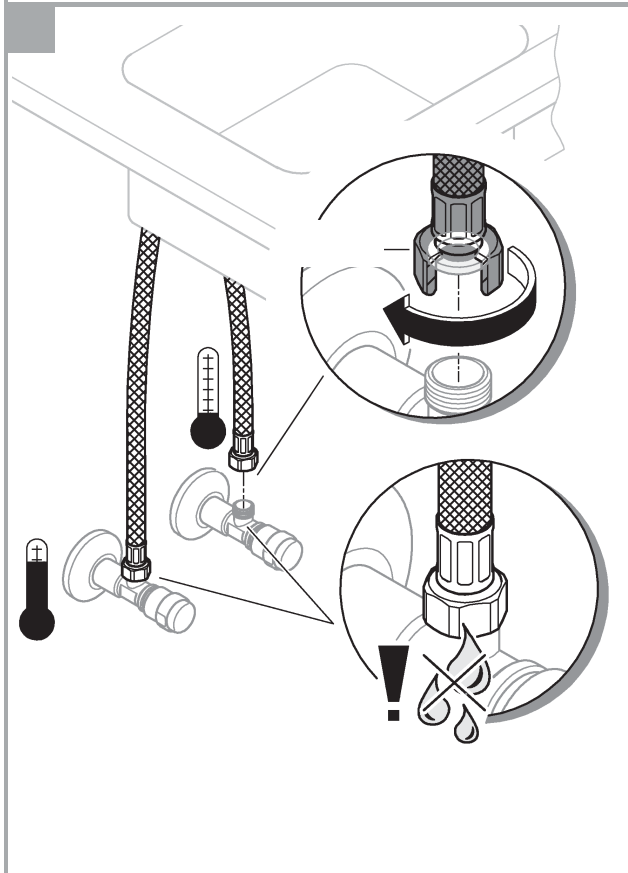

°C
max. 70° 60°

bar
max. 10
0,5

bar
max. 10
0,1

GROHE

	150°	0°	360°

SERVICE

Pure Freude an Wasser

GROHE
WAVES