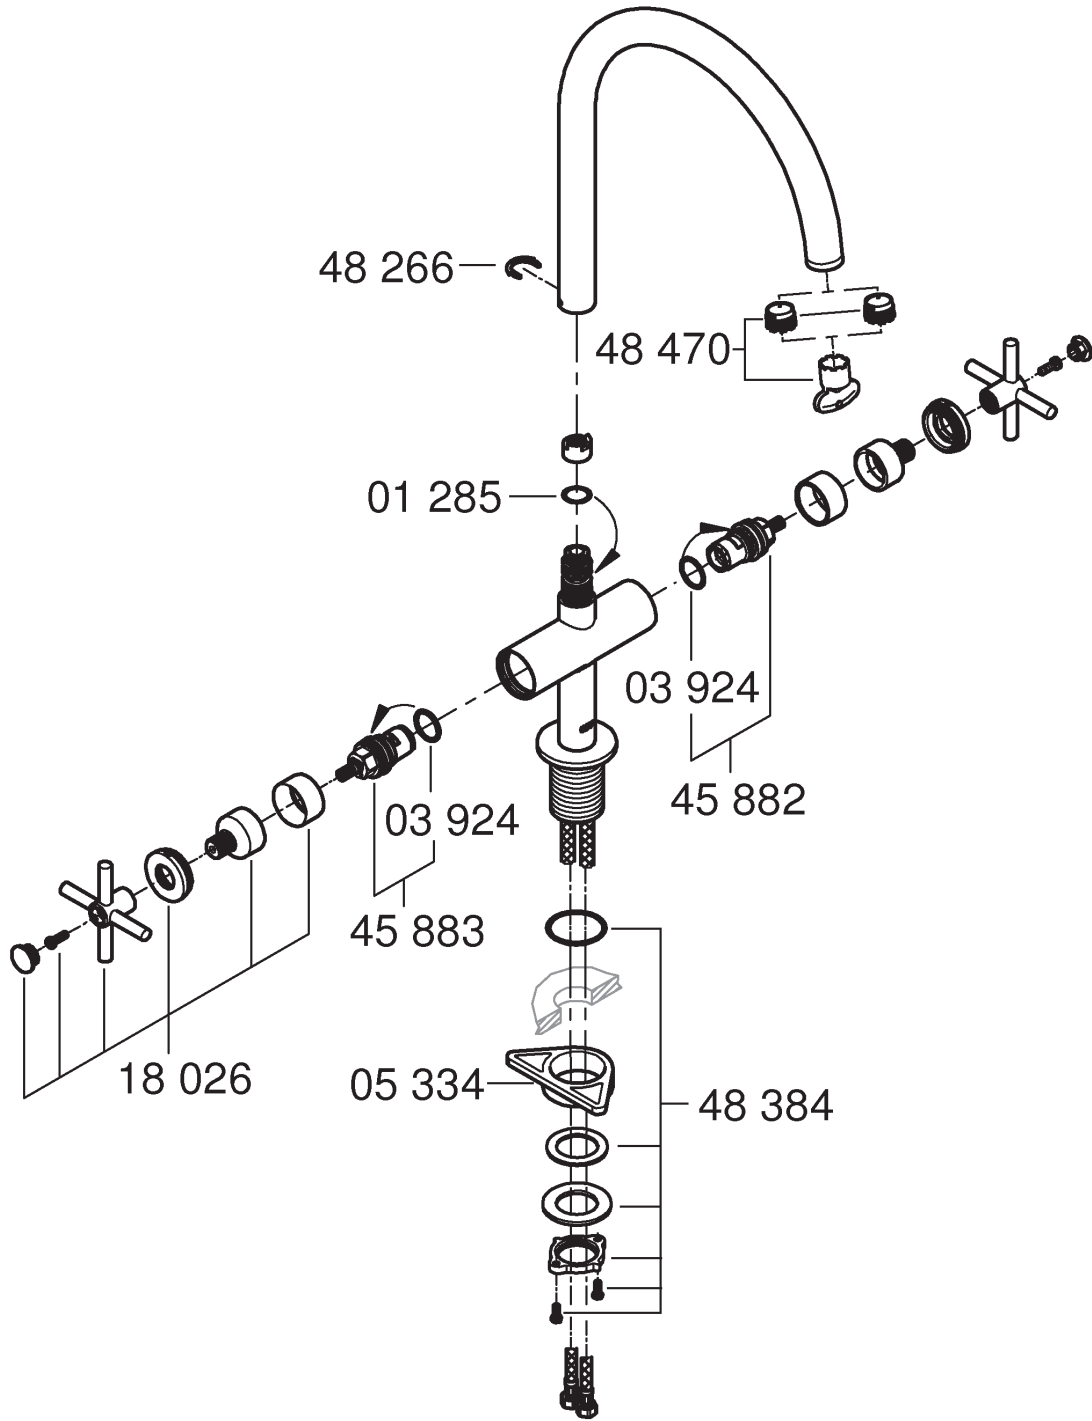

°C
max. 70° 60°

bar
max. 10
0,5

bar
max. 10
0,1

GROHE

	150°	0°	360°

SERVICE

Pure Freude an Wasser

GROHE
WAVES