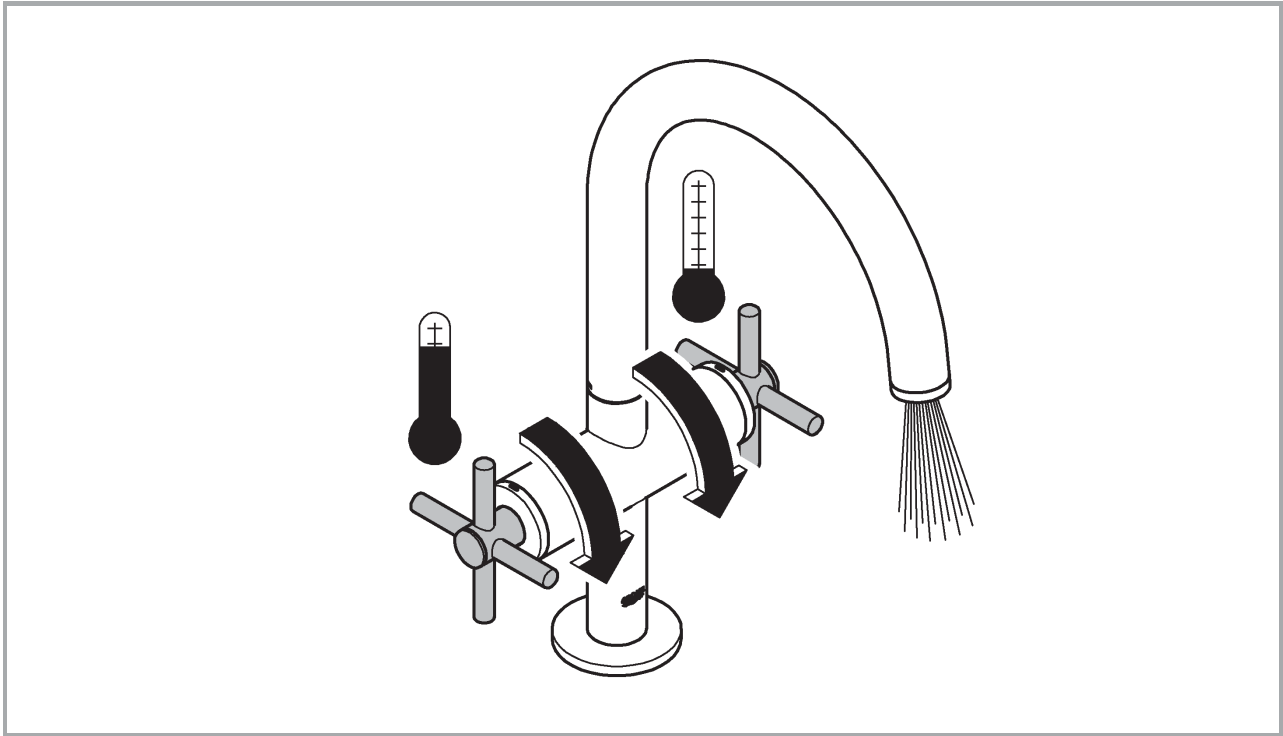

°C
max. 70° 60°

bar
max. 10
0,5

bar
max. 10
0,1

GROHE

	150°	0°	360°

SERVICE

Pure Freude an Wasser

GROHE
WAVES