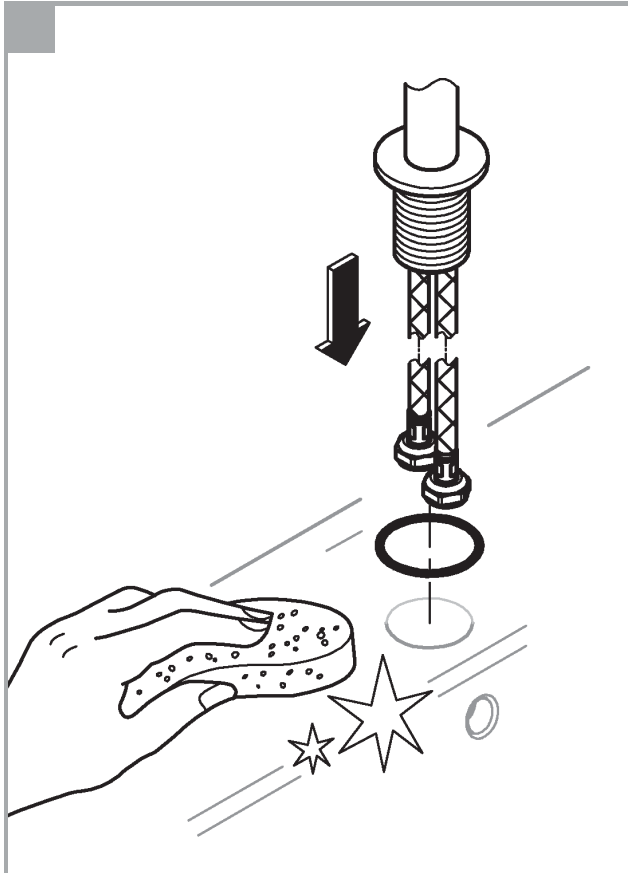

°C
max. 70° 60°

bar
max. 10
0,5

bar
max. 10
0,1

GROHE

	150°	0°	360°

SERVICE

Pure Freude an Wasser

GROHE
WAVES