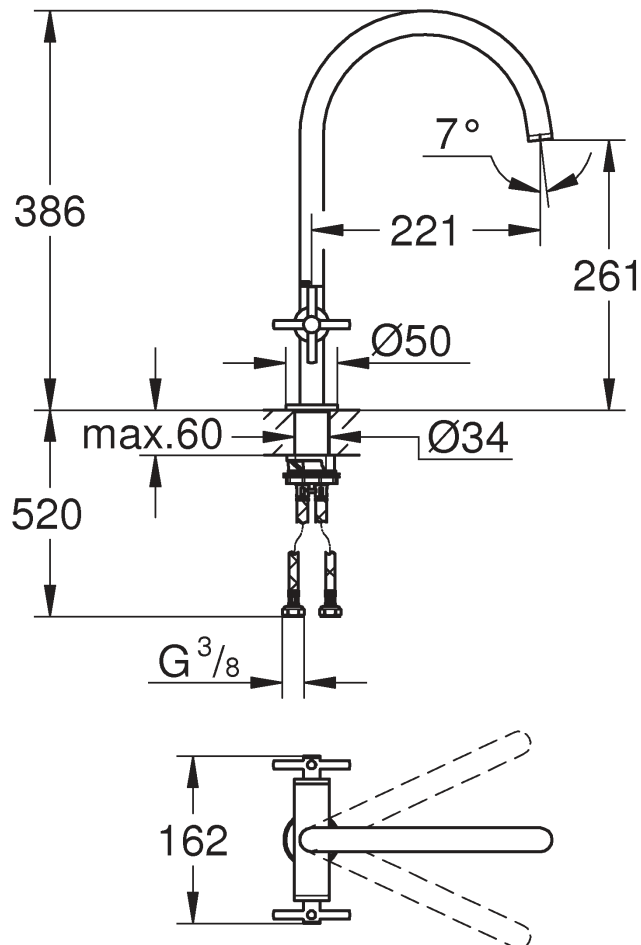

ATRIO

99.1156.031/ÄM 242968/08.18

Pure Freude
an Wasser

GROHE

30 362

DIN 1988
DIN EN 806

bar
max. 10
0,5 5 1

bar
max. 10
0,1 5 0,2