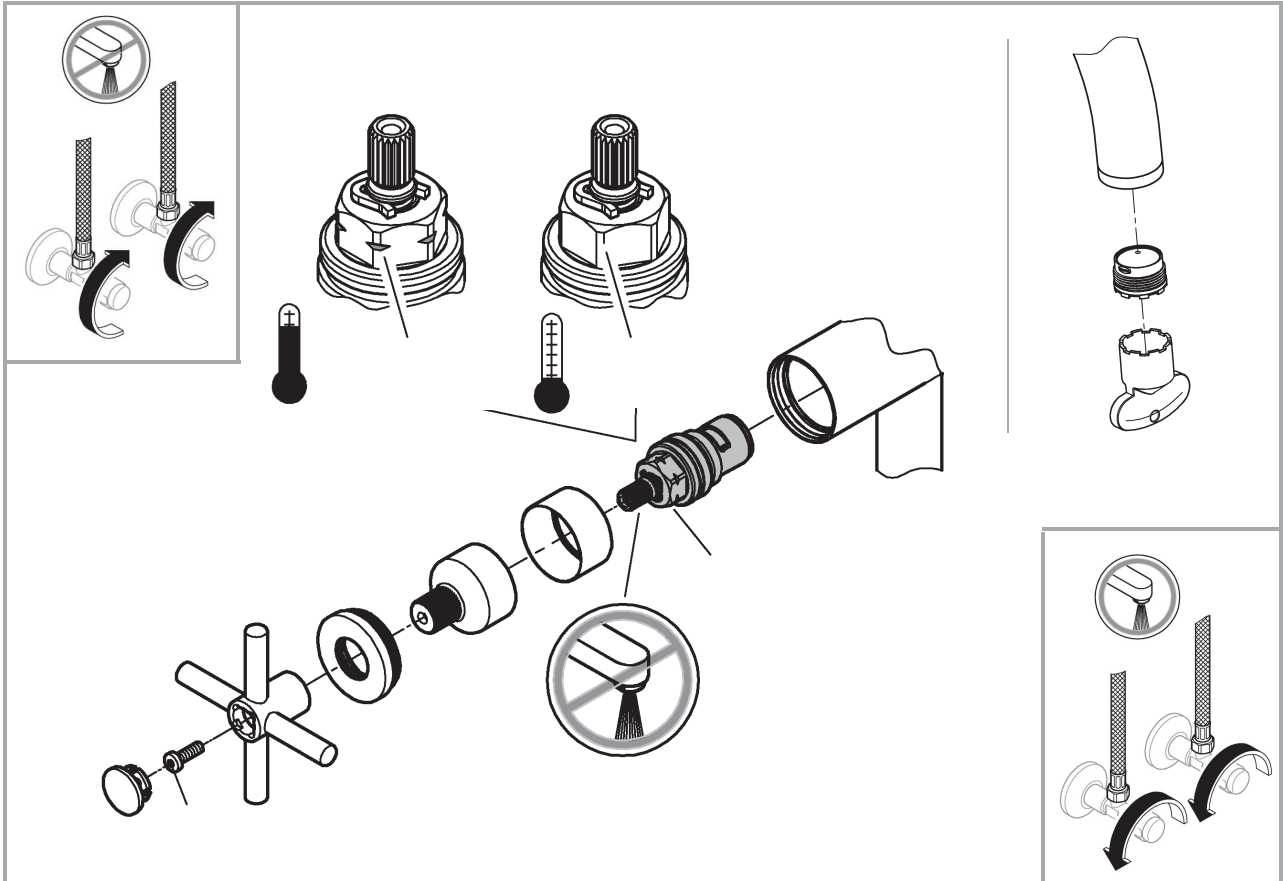

°C
max. 70° 60°

bar
max. 10
0,5

bar
max. 10
0,1

GROHE

	150°	0°	360°

SERVICE

Pure Freude an Wasser

GROHE
WAVES