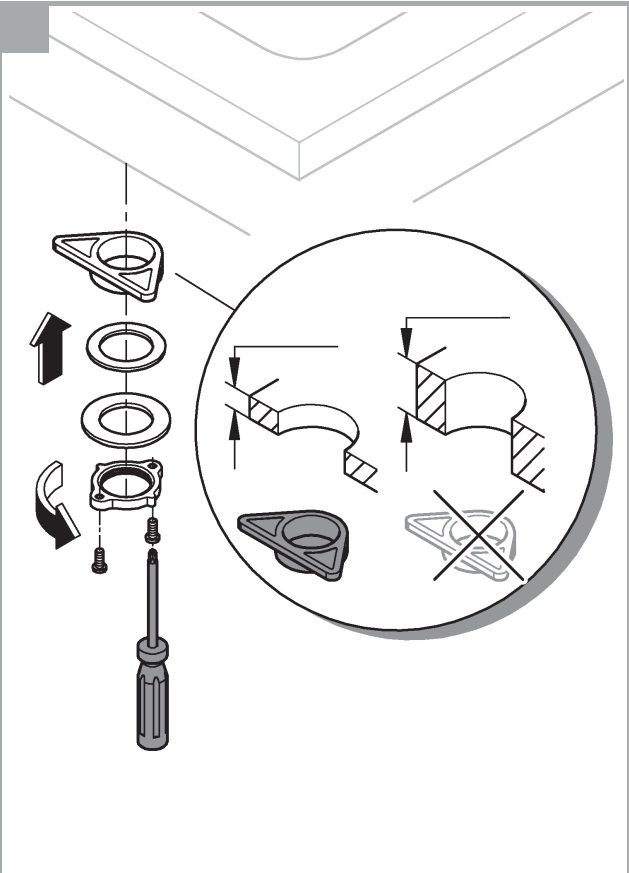

°C
max. 70° 60°

bar
max. 10
0,5

bar
max. 10
0,1

GROHE

	150°	0°	360°

SERVICE

Pure Freude an Wasser

GROHE
WAVES