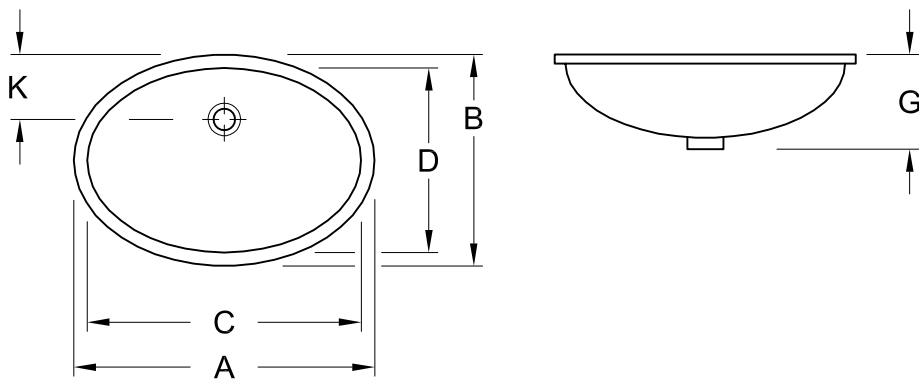

TECHNISCHE TEKENINGEN

614746

	A	B	C	D	G	K
6144 00	675	475	615	415	215	150
6147 00	570	410	500	350	220	140
6147 46	520	365	455	305	195	125
6147 38	445	320	380	260	170	110