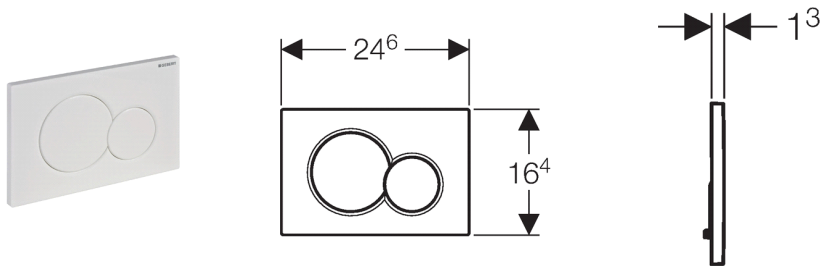

Geberit bedieningsplaat Sigma01, voor 2-toets spoeling

Toepassing

- Voor de spoelactivering bij Geberit Sigma inbouwreservoirs

Eigenschappen

- Frontbediening
- Drukstiften geluiddempend, snelinstelling zonder gereedschap

Technische gegevens

Bedieningskracht	< 20 N
Materiaal	Kunststof

Leveringsomvang

- Montageframe
- 2 afstandshouders
- 2 drukstiften

Artikel

Art. nr.	Kleur	Oppervlak
115.770.11.5	Alpien wit	
115.770.21.5		Glansverchroomd
115.770.46.5		Mat verchroomd
115.770.DT.5		Edelmessing gegalvaniseerd
115.770.DW.5	Gitzwart RAL 9005	
115.770.KA.5	Glans- / mat verchroomd	
115.770.LA.5	N Wit / geel / groen	
115.770.LB.5	N Wit / blauw / rood	

 N: Nieuw, beschikbaar vanaf april 2016

Toebehoren

- Toiletblokhouders voor inbouwreservoir, voor Geberit Sigma inbouwreservoir 12 cm
- Verlengset, voor Geberit Sigma, Geberit Omega en Geberit Kappa inbouwreservoirs