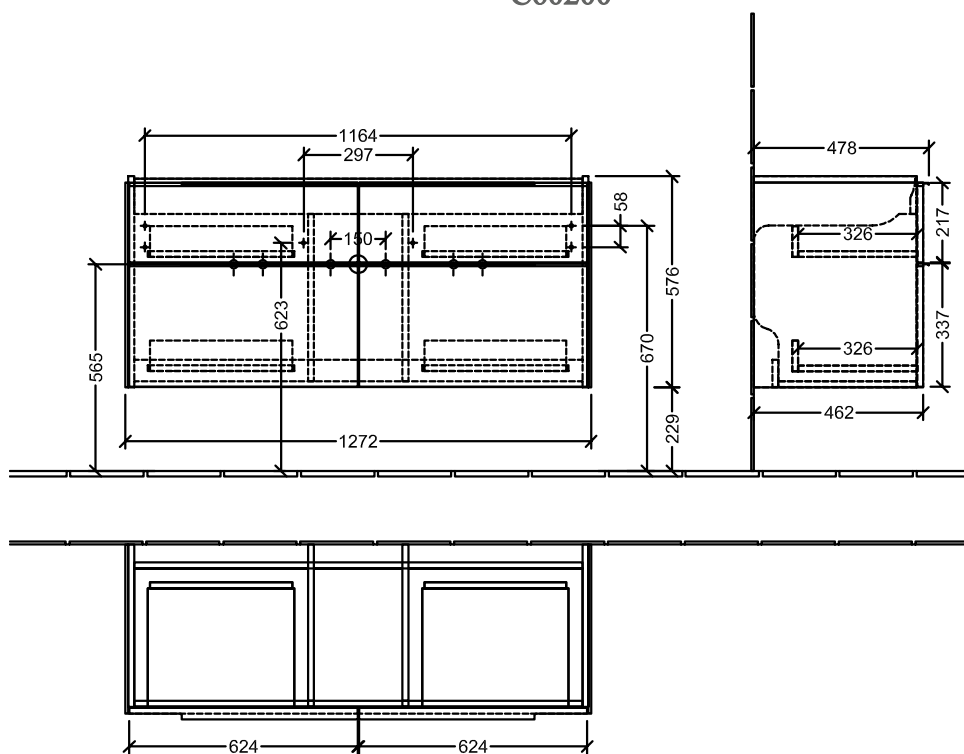

TECHNISCHE TEKENINGEN

C60200

Subway 3.0 C6020	 Villeroy & Boch 1748
V01 / 08.12.2020