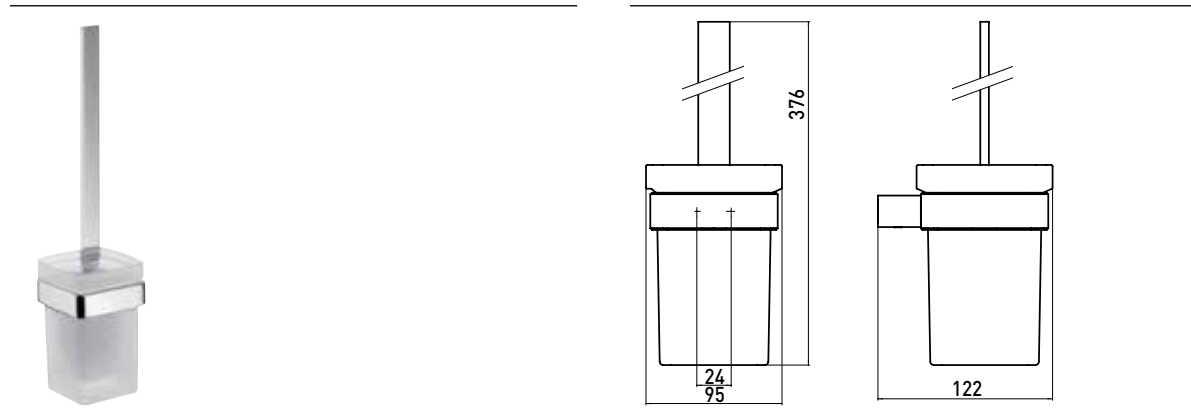

Toiletborstelgarnituur, kristalglas gesatineerd, wandmodel zwart

Art.-nr.0515 133 00