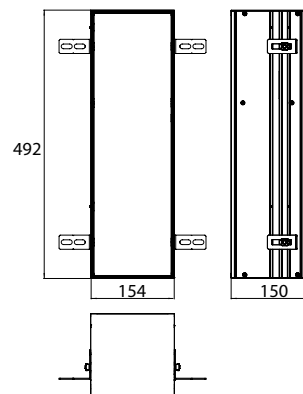

Toiletborstelgarnituurmodule - inbouwmodule aluminium

Art.-nr.9756 110 09

met geïntegreerde toiletborstelgarnituur, scharnier links/rechts wisselbaar