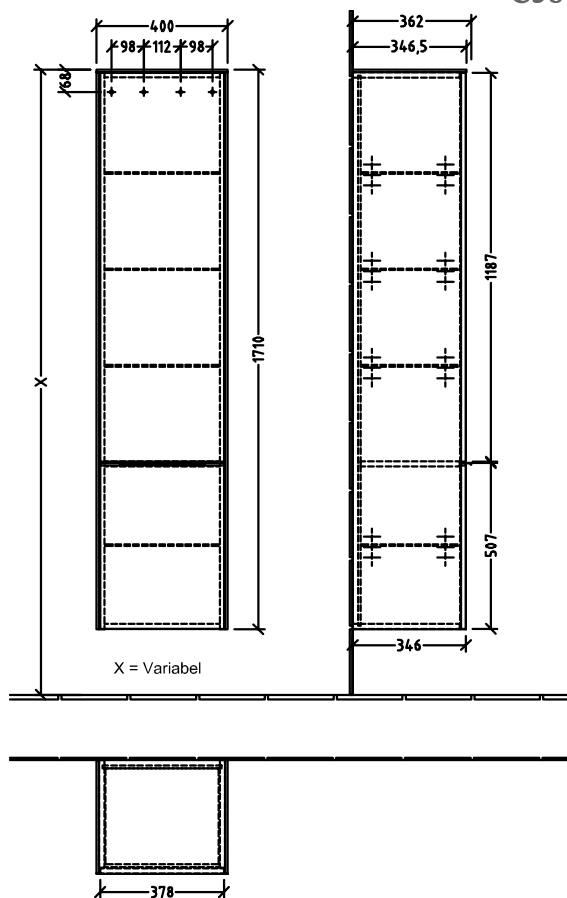

TECHNISCHE TEKENINGEN

C58700

Subway 3.0 C5870Z	 Villeroy & Boch 1748
V01 / 10.11.2020