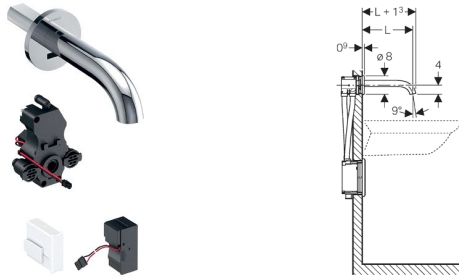

Geberit wastafelkraan Piave, wandmontage, netvoeding, voor inbouw-functiebox

Nieuw

**Toepassing**

- Voor afname van drinkwater
- Voor openbare en semiopenbare ruimtes
- Voor het inbouwen in Geberit installatie-elementen voor wastafel, voor wandkraan met inbouw-functiebox
- Voor de aansluiting van koud, warm of mengwater
- Voor het gebruik met roestvast stalen bakken
- Niet geschikt voor kleine doorstroomboilers
- Für Beplankungsstärken von 10–50 mm

Eigenschappen

- Kraangroep I conform DIN 4109
- Automatische spoelactivering
- Infrarood gebruikersherkenning
- Infrarood sensor zelf instellend
- Vandaalbestendig
- Volumestroombegrenzing door straalregelaar
- Temperatuurinstelling via meng unit (alleen bij uitvoering met meng unit)
- Water niet puur warm of puur koud instelbaar (alleen bij uitvoering met meng unit)
- Stroomvoorziening via voedingsapparaat
- Energiespaarmodus instelbaar
- Waterbesparing door reactiesnelle aftasttechniek met twee stralen
- Functies met Geberit Service Handy instelbaar en opvraagbaar
- Programma waterbesparing instelbaar
- Programma interval spoeling instelbaar
- Continue spoeling individueel instelbaar
- Spoelactivering via Geberit HyTronic Clean Handy de-activeerbaar
- Verschillende functies handmatig instelbaar
- Met geïntegreerde terugstroombeveiliging
- Functie-eenheid met geïntegreerde korffilters

Leveringsomvang

- Wastafelkraan
 - Infrarood sensor met aansluitkabel
 - Besturingselektronica
 - Functie-eenheid
 - Voedingsapparaat
 - Sleutel voor straalregelaar
 - Bevestigingsmateriaal
- Niet inbegrepen:
- Geberit installatie-element voor wastafel