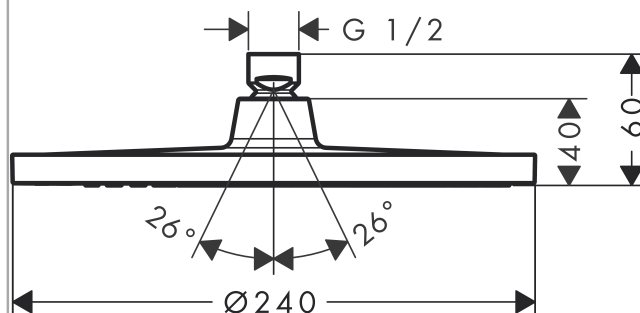

Crometta

Crometta S 240 1jet hoofddouche

Oppervlakken: **chrom** Artikelnummer: **26723000**

Beschrijving

- straalplaatoppervlak 240 mm
- straalhoek hoofddouche verstelbaar
- Rain krachtige regenstraal
- volledig verchromde straalplaat
- afdekplaat van kunststof
- QuickClean anti-kalksysteem
- Kiwa K6053_Showers

Optioneel toebehoren

- Douche-arm G 1/2 (#27413XXX)
- Plafondbevestiging S 100 mm (#27393XXX)

Technologie

Productfoto

Maattekening

Doorstroombiagram

De verbruikswaarden werden in overeenstemming met de praktijk met de bijbehorende armaturen (thermostaat/mengkraan/inbouwventiel) gemeten.