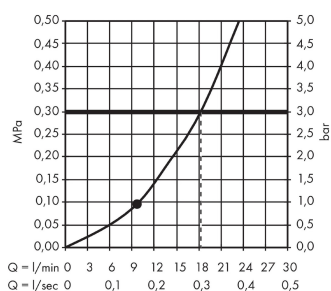

Crometta

Crometta S 240 1jet hoofddouche

Oppervlakken: **chrom** Artikelnummer: **26723000**

Beschrijving

- straalplaatoppervlak 240 mm
- straalhoek hoofddouche verstelbaar
- Rain krachtige regenstraal
- volledig verchromde straalplaat
- afdekplaat van kunststof
- QuickClean anti-kalksysteem
- Kiwa K6053_Showers

Optioneel toebehoren

- Douche-arm G 1/2 (#27413XXX)
- Plafondbevestiging S 100 mm (#27393XXX)

Technologie

Productfoto

Maattekening

Doorstroombiagram

De verbruikswaarden werden in overeenstemming met de praktijk met de bijbehorende armaturen (thermostaat/mengkraan/inbouwventiel) gemeten.