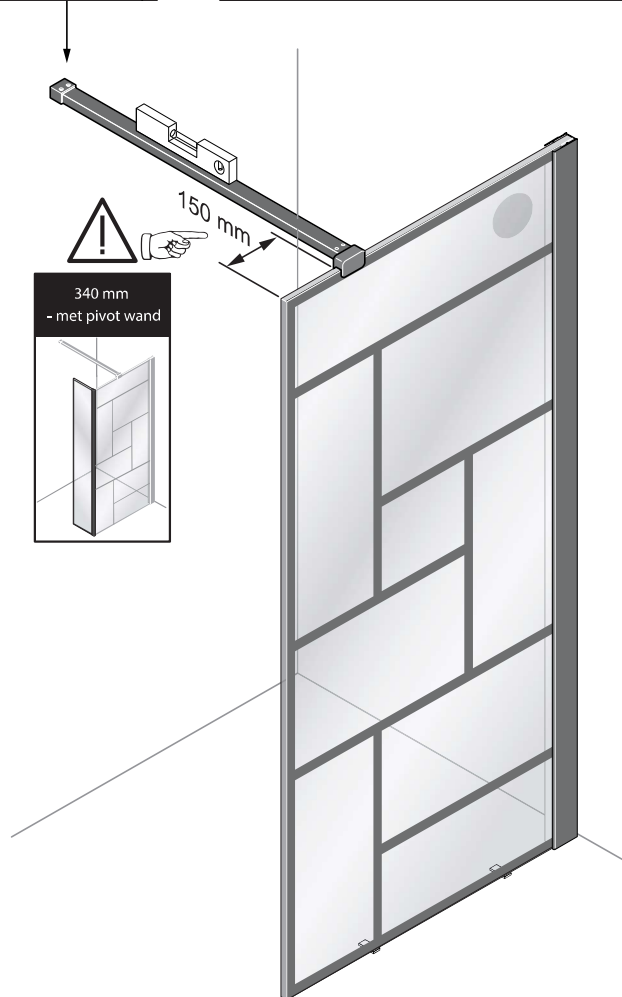

Alterna

Free Time

Inloopdouche decor 5 zwart

mat zwart /decor 5 Timeless

Montage handleiding

3/4 h

Galvano Groothandel B.V.
Dillenburgstraat 12
5652AP EindhovenThe Netherlands
info@galvano.nl