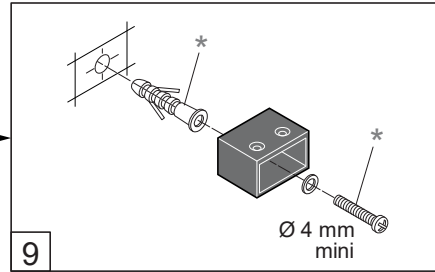

Alterna

Free Time

Inloopdouche decor 5 zwart

mat zwart /decor 5 Timeless

Montage handleiding

3/4 h

Galvano Groothandel B.V.
Dillenburgstraat 12
5652AP EindhovenThe Netherlands
info@galvano.nl