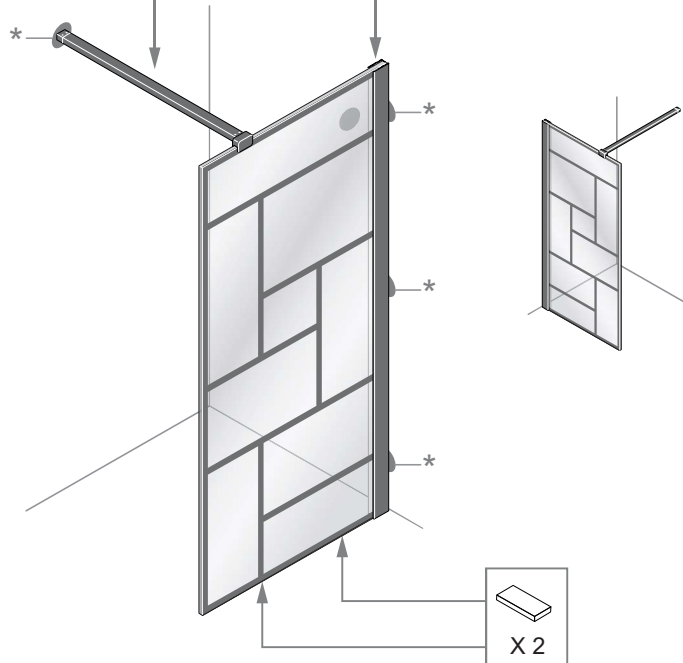

Alterna

Free Time

Inloopdouche decor 5 zwart

mat zwart /decor 5 Timeless

Montage handleiding

3/4 h

Galvano Groothandel B.V.
Dillenburgstraat 12
5652AP EindhovenThe Netherlands
info@galvano.nl