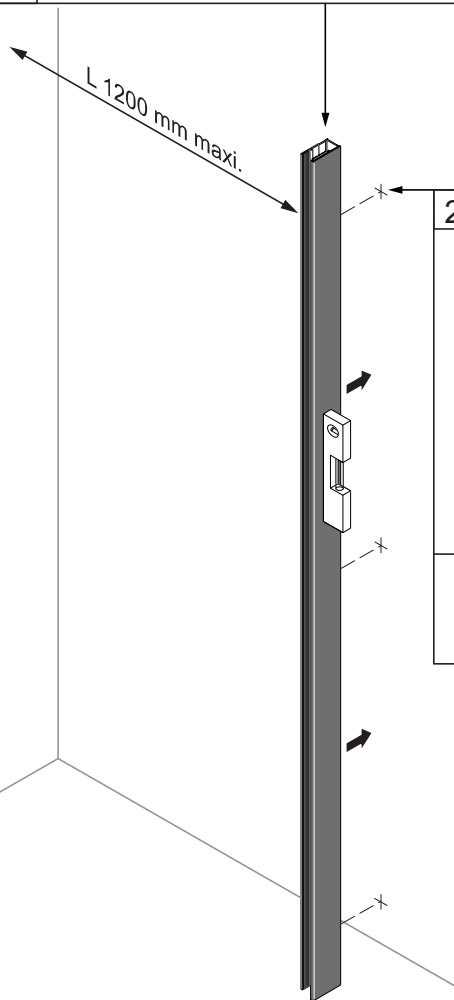

Alterna

Free Time

Inloopdouche decor 5 zwart

mat zwart /decor 5 Timeless

Montage handleiding

3/4 h

Galvano Groothandel B.V.
Dillenburgstraat 12
5652AP EindhovenThe Netherlands
info@galvano.nl