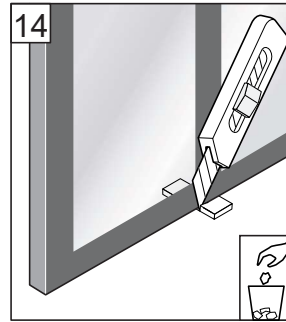

Alterna

Free Time

Inloopdouche decor 5 zwart

mat zwart /decor 5 Timeless

Montage handleiding

3/4 h

Galvano Groothandel B.V.
Dillenburgstraat 12
5652AP EindhovenThe Netherlands
info@galvano.nl