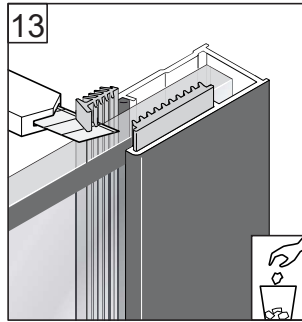

Alterna

Free Time

Inloopdouche decor 5 zwart

mat zwart /decor 5 Timeless

Montage handleiding

3/4 h

Galvano Groothandel B.V.
Dillenburgstraat 12
5652AP EindhovenThe Netherlands
info@galvano.nl