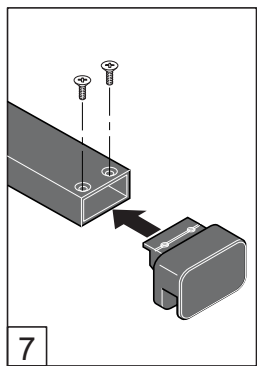

Alterna

Free Time

Inloopdouche decor 5 zwart

mat zwart /decor 5 Timeless

Montage handleiding

3/4 h

Galvano Groothandel B.V.
Dillenburgstraat 12
5652AP EindhovenThe Netherlands
info@galvano.nl