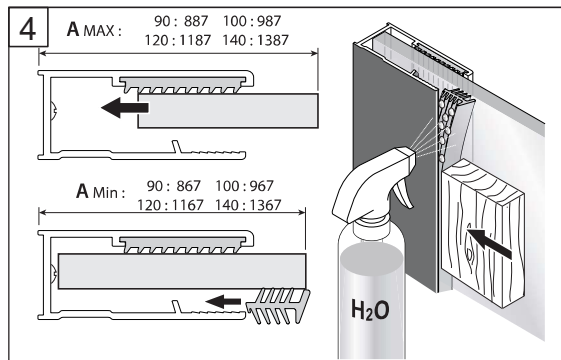

Alterna

Free Time

Inloopdouche decor 5 zwart

mat zwart /decor 5 Timeless

Montage handleiding

3/4 h

Galvano Groothandel B.V.
Dillenburgstraat 12
5652AP EindhovenThe Netherlands
info@galvano.nl