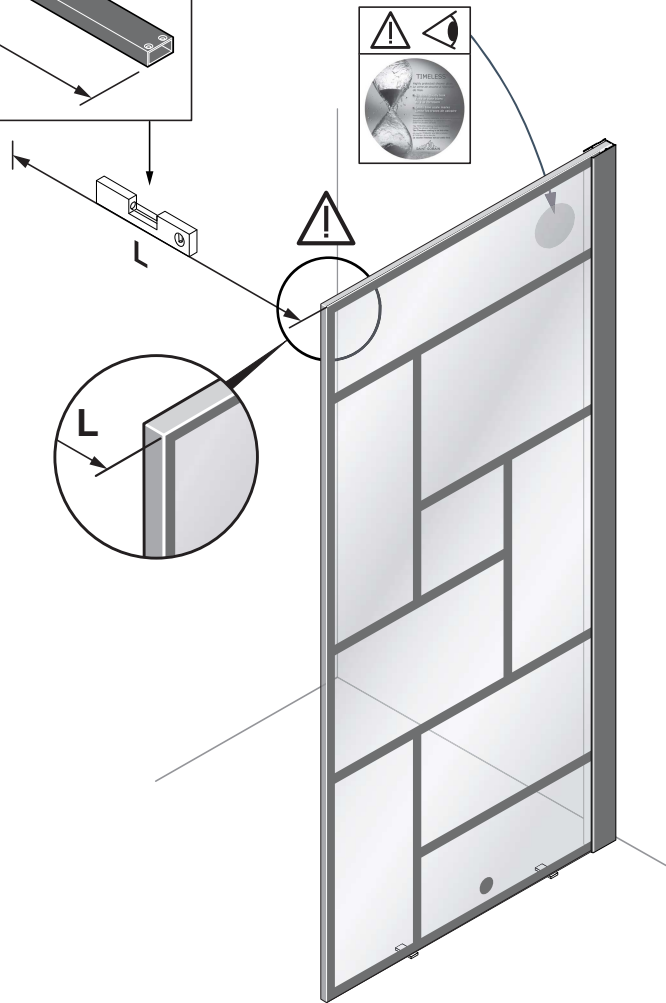

Alterna

Free Time

Inloopdouche decor 5 zwart

mat zwart /decor 5 Timeless

Montage handleiding

3/4 h

Galvano Groothandel B.V.
Dillenburgstraat 12
5652AP EindhovenThe Netherlands
info@galvano.nl