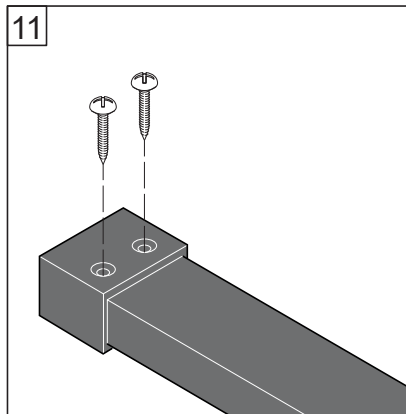

Alterna

Free Time

Inloopdouche decor 5 zwart

mat zwart /decor 5 Timeless

Montage handleiding

3/4 h

Galvano Groothandel B.V.
Dillenburgstraat 12
5652AP EindhovenThe Netherlands
info@galvano.nl