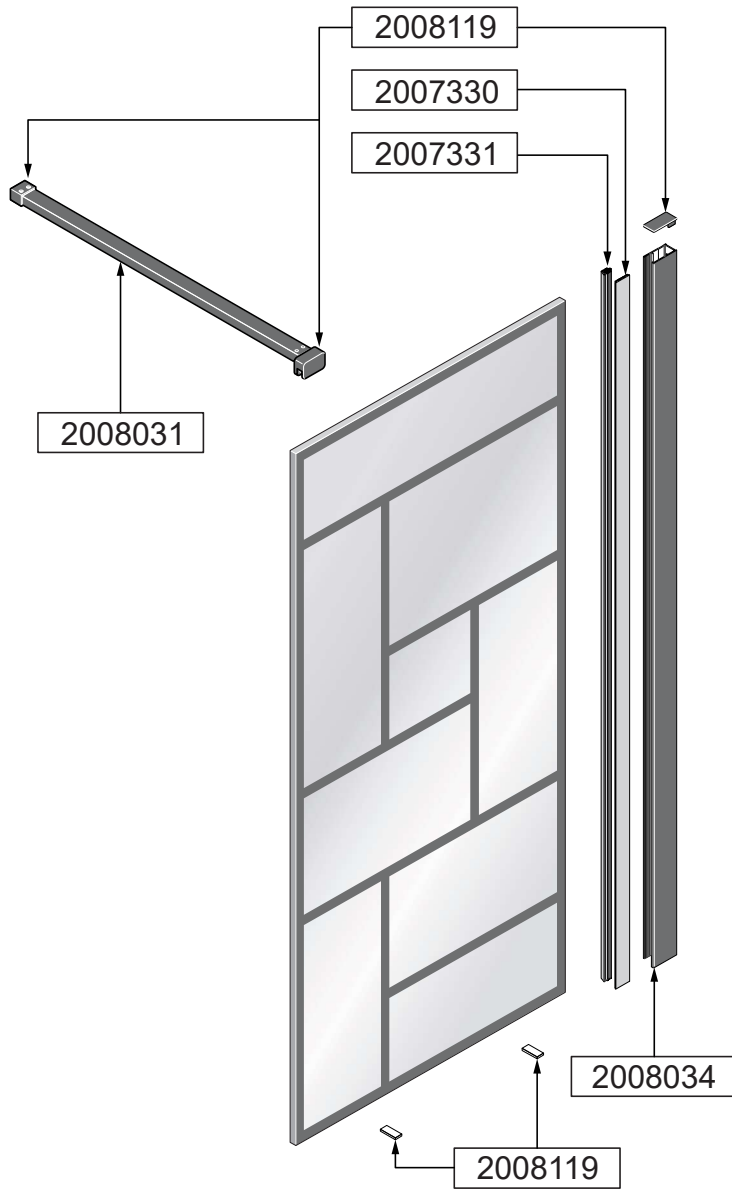

Alterna

Free Time

Inloopdouche decor 5 zwart

mat zwart /decor 5 Timeless

Montage handleiding

3/4 h

Galvano Groothandel B.V.
Dillenburgstraat 12
5652AP EindhovenThe Netherlands
info@galvano.nl