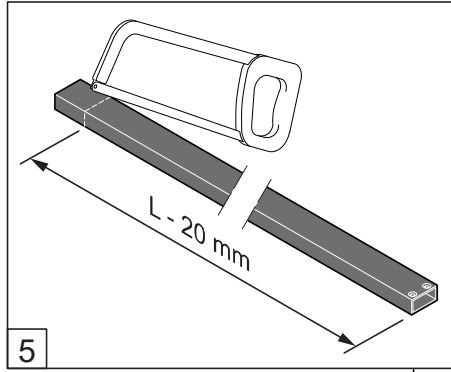

Alterna

Free Time

Inloopdouche decor 5 zwart

mat zwart /decor 5 Timeless

Montage handleiding

3/4 h

Galvano Groothandel B.V.
Dillenburgstraat 12
5652AP EindhovenThe Netherlands
info@galvano.nl