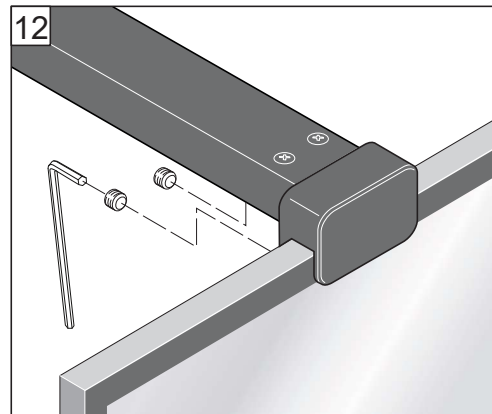

Alterna

Free Time

Inloopdouche decor 5 zwart

mat zwart /decor 5 Timeless

Montage handleiding

3/4 h

Galvano Groothandel B.V.
Dillenburgstraat 12
5652AP EindhovenThe Netherlands
info@galvano.nl