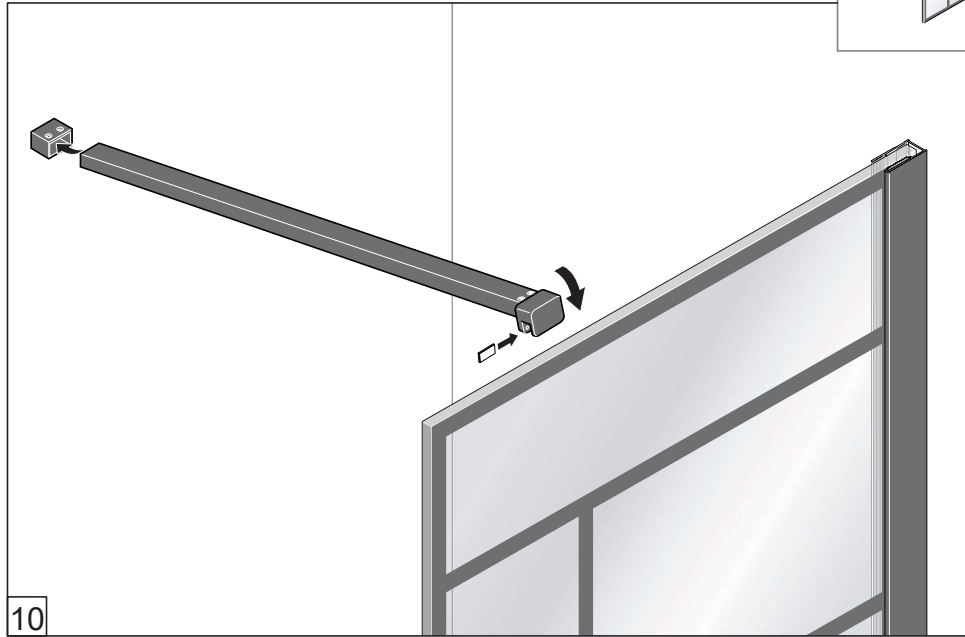

Alterna

Free Time

Inloopdouche decor 5 zwart

mat zwart /decor 5 Timeless

Montage handleiding

3/4 h

Galvano Groothandel B.V.
Dillenburgstraat 12
5652AP EindhovenThe Netherlands
info@galvano.nl