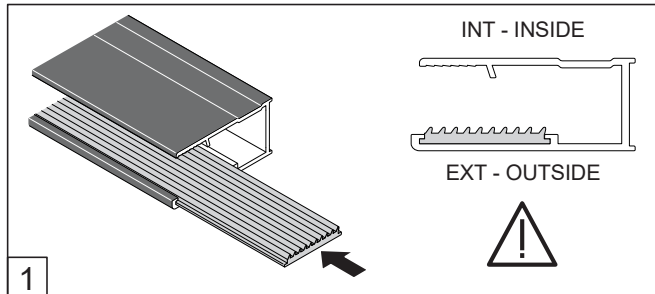

Alterna

Free Time

Inloopdouche decor 5 zwart

mat zwart /decor 5 Timeless

Montage handleiding

3/4 h

Galvano Groothandel B.V.
Dillenburgstraat 12
5652AP EindhovenThe Netherlands
info@galvano.nl