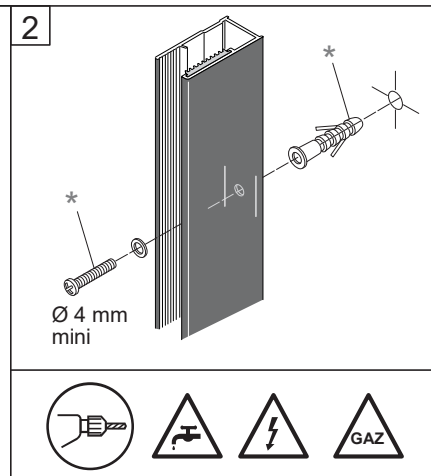

Alterna

Free Time

Inloopdouche decor 5 zwart

mat zwart /decor 5 Timeless

Montage handleiding

3/4 h

Galvano Groothandel B.V.
Dillenburgstraat 12
5652AP EindhovenThe Netherlands
info@galvano.nl