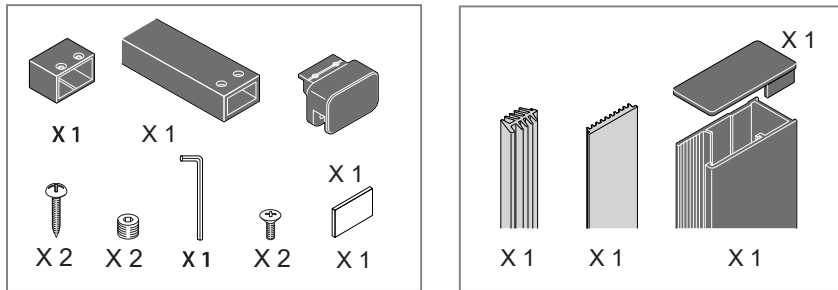

Alterna

Free Time

Inloopdouche decor 5 zwart

mat zwart /decor 5 Timeless

Montage handleiding

3/4 h

Galvano Groothandel B.V.
Dillenburgstraat 12
5652AP EindhovenThe Netherlands
info@galvano.nl