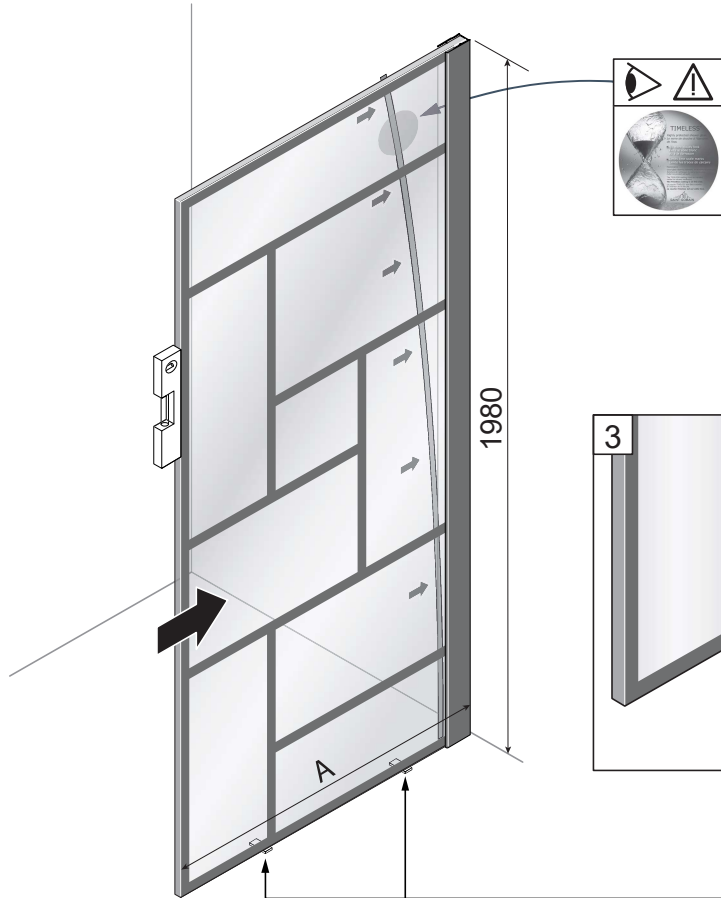

Alterna

Free Time

Inloopdouche decor 5 zwart

mat zwart /decor 5 Timeless

Montage handleiding

3/4 h

Galvano Groothandel B.V.
Dillenburgstraat 12
5652AP EindhovenThe Netherlands
info@galvano.nl