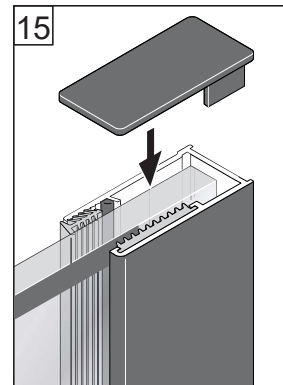

Alterna

Free Time

Inloopdouche decor 5 zwart

mat zwart /decor 5 Timeless

Montage handleiding

3/4 h

Galvano Groothandel B.V.
Dillenburgstraat 12
5652AP EindhovenThe Netherlands
info@galvano.nl