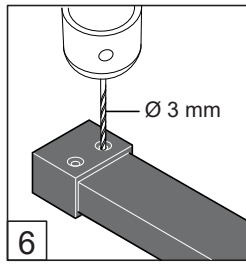

Alterna

Free Time

Inloopdouche decor 5 zwart

mat zwart /decor 5 Timeless

Montage handleiding

3/4 h

Galvano Groothandel B.V.
Dillenburgstraat 12
5652AP EindhovenThe Netherlands
info@galvano.nl