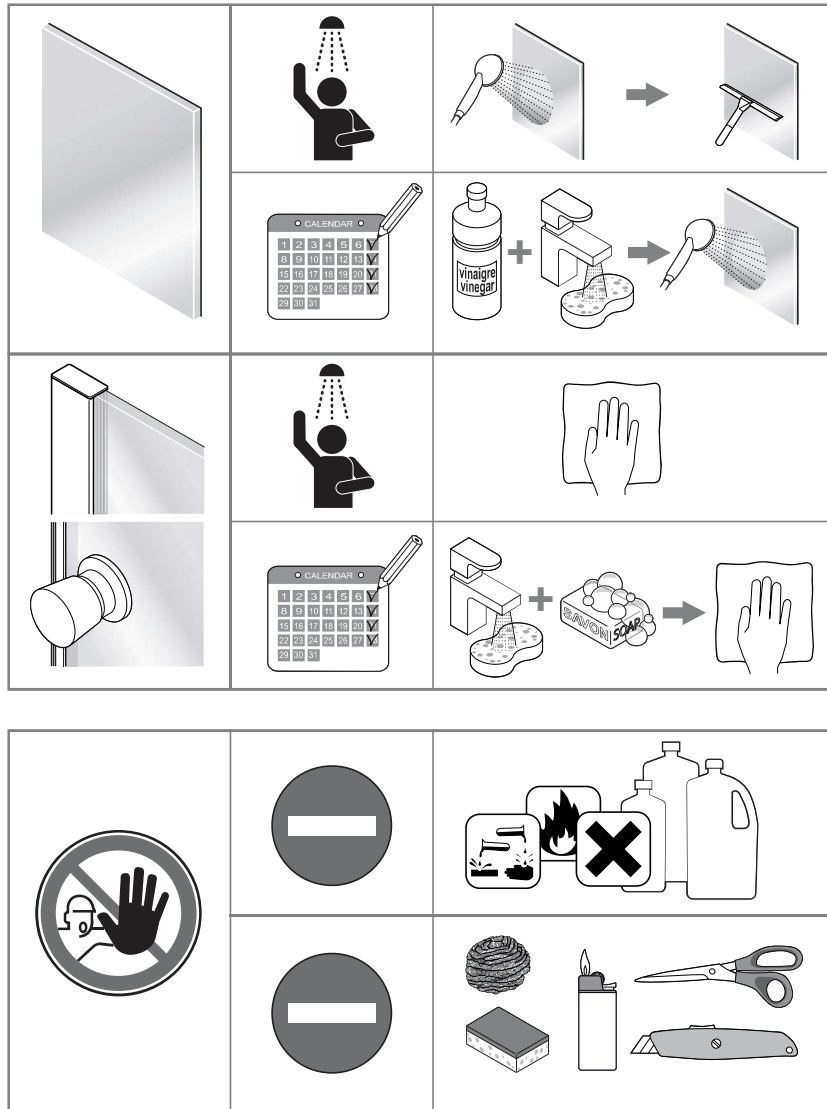

Alterna

Free Time

Inloopdouche decor 5 zwart

mat zwart /decor 5 Timeless

Montage handleiding

3/4 h

Galvano Groothandel B.V.
Dillenburgstraat 12
5652AP EindhovenThe Netherlands
info@galvano.nl