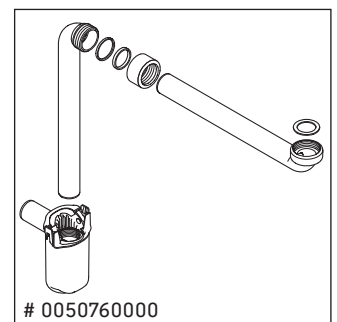

D-Neo

DE 4271

Montagehandleiding

Vero Air # 235060

Aanwijzingen betreffende het gebruik

De badmeubel-serie voldoet aan de geldende normen en richtlijnen op het moment van de levering en is ontworpen voor gebruik in badkamers. Een direct contact met water, bijv. bij het douchen moet worden vermeden.