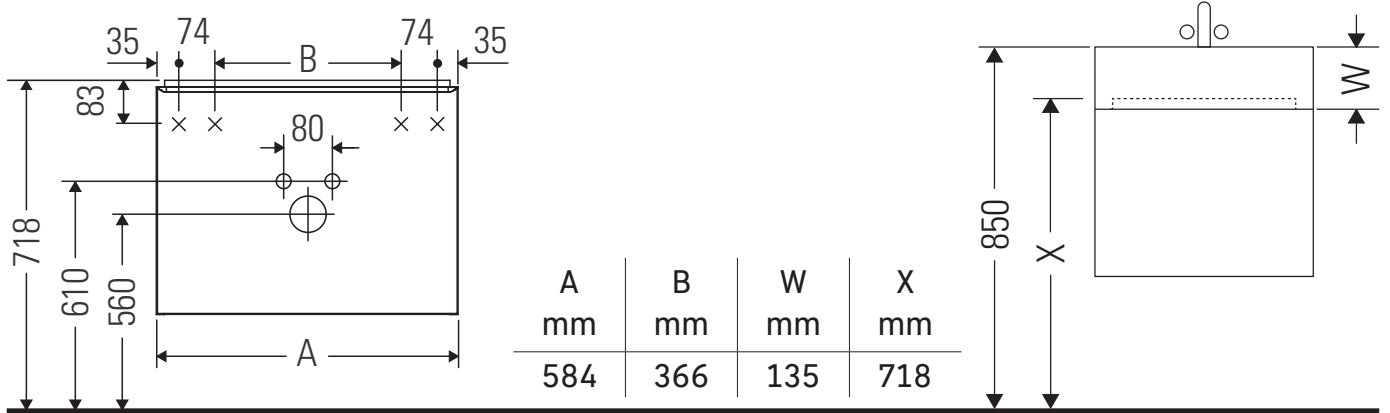

D-Neo

DE 4271

Montagehandleiding

Vero Air # 235060

Aanwijzingen betreffende het gebruik

De badmeubel-serie voldoet aan de geldende normen en richtlijnen op het moment van de levering en is ontworpen voor gebruik in badkamers. Een direct contact met water, bijv. bij het douchen moet worden vermeden.