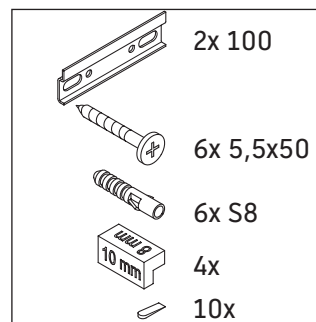

D-Neo

DE 4271

Montagehandleiding

Vero Air # 235060

Aanwijzingen betreffende het gebruik

De badmeubel-serie voldoet aan de geldende normen en richtlijnen op het moment van de levering en is ontworpen voor gebruik in badkamers. Een direct contact met water, bijv. bij het douchen moet worden vermeden.