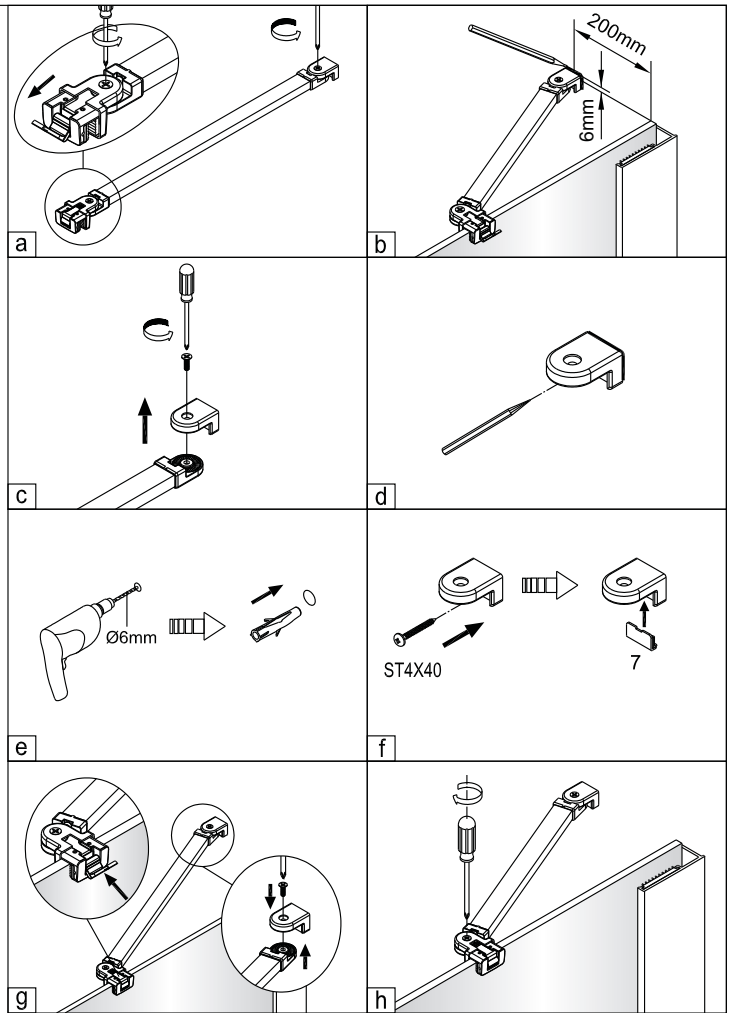

QXJ90X / QXJ10X / QXJ12X + QXR80X / QXR90X / QXR10X Montagehandleiding

LET OP! Gehard veiligheidsglas. Voorzichtig hanteren!
Zet de glaswand niet op een van de punten,
want daardoor kan hij breken.

1 1X 	2 3X ST4X40 	3 4X 	4 1X 	5 1X 	6 1X 	2 3X ST4X40 	3 4X 	4 1X 
7 1X 	8 1X ST4X40 	9 1X 	10 1X 	11 1X 	12 1X 	6 1X 	7 1X 	8 1X ST4X40 
13 1X L=1914 	14 1X 	15 1X 	16 1X 	17 1X 	18 1X 	26 4X 	27 1X 	28 1X L=1922 
19 2X ST4X25 	20 1X 	21 1X 	22 1X 	23 1X 	24 1X 	29 1X L=1922 	30 1X 	31 1X 
25 1X 	26 4X 							32 1X 

Links

Rechts

1

Het glas is aan deze zijde voorzien van Easy Clean behandeling. Plaats deze zijde aan de binnenkant van de douche.

2

Ø6 mm

Ø6 mm

2

Buitenkant

2

Buitenkant

Het glas is aan deze zijde voorzien van Easy Clean behandeling. Plaats deze zijde aan de binnenkant van de douche.

7

8

Het bodemprofiel kan worden ingekort indien nodig.