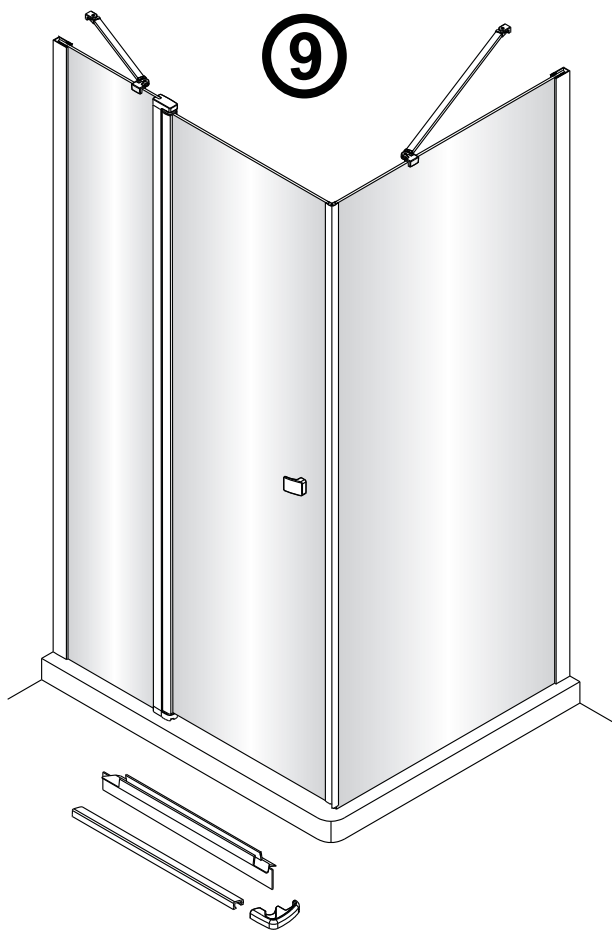

QXJ90X / QXJ10X / QXJ12X + QXR80X / QXR90X / QXR10X Montagehandleiding

LET OP! Gehard veiligheidsglas. Voorzichtig hanteren!
Zet de glaswand niet op een van de punten,
want daardoor kan hij breken.

1 1X 	2 3X ST4X40 	3 4X 	4 1X 	5 1X 	6 1X 	2 3X ST4X40 	3 4X 	4 1X 
7 1X 	8 1X ST4X40 	9 1X 	10 1X 	11 1X 	12 1X 	6 1X 	7 1X 	8 1X ST4X40 
13 1X L=1914 	14 1X 	15 1X 	16 1X 	17 1X 	18 1X 	26 4X 	27 1X 	28 1X L=1922 
19 2X ST4X25 	20 1X 	21 1X 	22 1X 	23 1X 	24 1X 	29 1X L=1922 	30 1X 	31 1X 
25 1X 	26 4X 							32 1X 

Links

Rechts

1

Het glas is aan deze zijde voorzien van Easy Clean behandeling. Plaats deze zijde aan de binnenkant van de douche.

2

Ø6 mm

Ø6 mm

2

Buitenkant

2

Buitenkant

Het glas is aan deze zijde voorzien van Easy Clean behandeling. Plaats deze zijde aan de binnenkant van de douche.

7

8

Het bodemprofiel kan worden ingekort indien nodig.