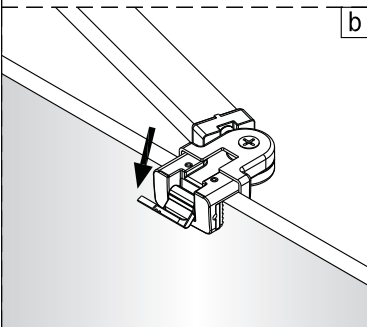

QXJ90X / QXJ10X / QXJ12X + QXR80X / QXR90X / QXR10X Montagehandleiding

LET OP! Gehard veiligheidsglas. Voorzichtig hanteren!
Zet de glaswand niet op een van de punten,
want daardoor kan hij breken.

1 1X 	2 3X ST4X40 	3 4X 	4 1X 	5 1X 	6 1X 	2 3X ST4X40 	3 4X 	4 1X 
7 1X 	8 1X ST4X40 	9 1X 	10 1X 	11 1X 	12 1X 	6 1X 	7 1X 	8 1X ST4X40 
13 1X L=1914 	14 1X 	15 1X 	16 1X 	17 1X 	18 1X 	26 4X 	27 1X 	28 1X L=1922 
19 2X ST4X25 	20 1X 	21 1X 	22 1X 	23 1X 	24 1X 	29 1X L=1922 	30 1X 	31 1X 
25 1X 	26 4X 							32 1X 

Links

Rechts

1

Het glas is aan deze zijde voorzien van Easy Clean behandeling. Plaats deze zijde aan de binnenkant van de douche.

2

Ø6 mm

Ø6 mm

2

Buitenkant

2

Buitenkant

Het glas is aan deze zijde voorzien van Easy Clean behandeling. Plaats deze zijde aan de binnenkant van de douche.

7

8

Het bodemprofiel kan worden ingekort indien nodig.