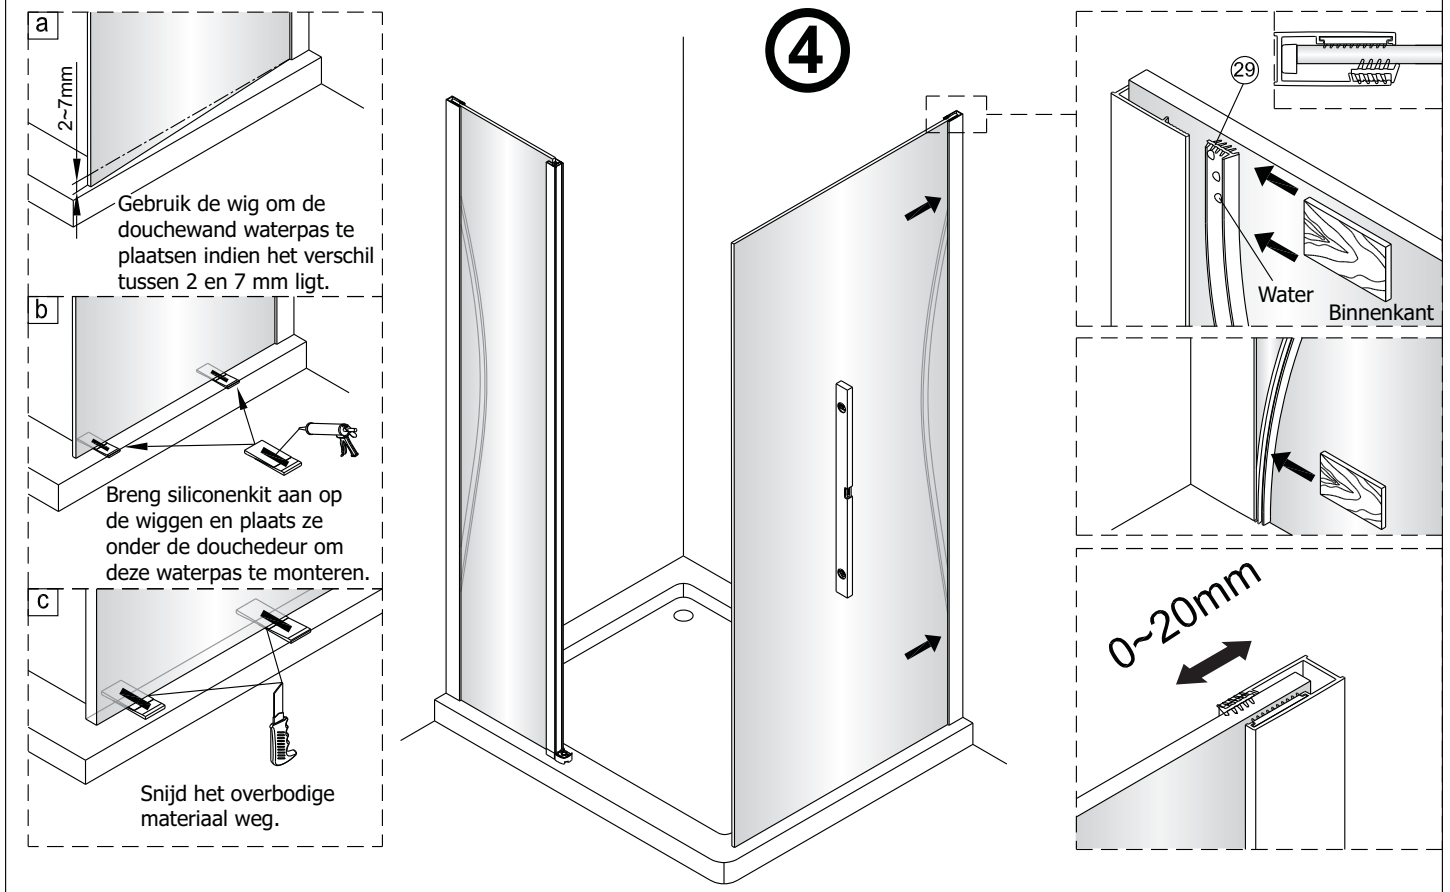

QXJ90X / QXJ10X / QXJ12X + QXR80X / QXR90X / QXR10X Montagehandleiding

LET OP! Gehard veiligheidsglas. Voorzichtig hanteren!
Zet de glaswand niet op een van de punten,
want daardoor kan hij breken.

1 1X 	2 3X ST4X40 	3 4X 	4 1X 	5 1X 	6 1X 	2 3X ST4X40 	3 4X 	4 1X 
7 1X 	8 1X ST4X40 	9 1X 	10 1X 	11 1X 	12 1X 	6 1X 	7 1X 	8 1X ST4X40 
13 1X L=1914 	14 1X 	15 1X 	16 1X 	17 1X 	18 1X 	26 4X 	27 1X 	28 1X L=1922 
19 2X ST4X25 	20 1X 	21 1X 	22 1X 	23 1X 	24 1X 	29 1X L=1922 	30 1X 	31 1X 
25 1X 	26 4X 							32 1X 

Links

Rechts

1

Het glas is aan deze zijde voorzien van Easy Clean behandeling. Plaats deze zijde aan de binnenkant van de douche.

2

Ø6 mm

Ø6 mm

2

Buitenkant

2

Buitenkant

Het glas is aan deze zijde voorzien van Easy Clean behandeling. Plaats deze zijde aan de binnenkant van de douche.

7

8

Het bodemprofiel kan worden ingekort indien nodig.