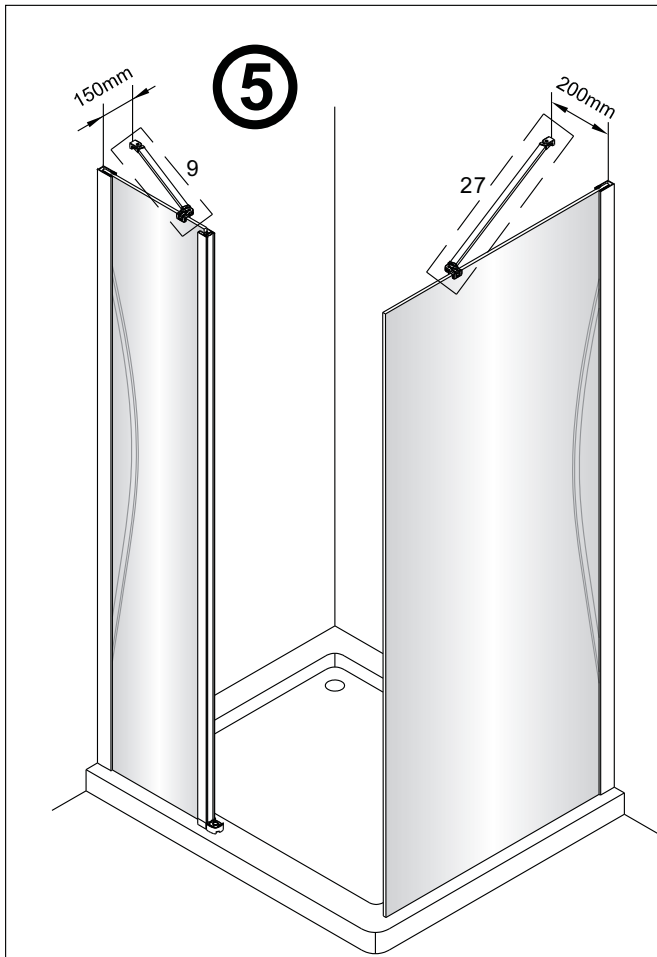

QXJ90X / QXJ10X / QXJ12X + QXR80X / QXR90X / QXR10X Montagehandleiding

LET OP! Gehard veiligheidsglas. Voorzichtig hanteren!
Zet de glaswand niet op een van de punten,
want daardoor kan hij breken.

1 1X 	2 3X ST4X40 	3 4X 	4 1X 	5 1X 	6 1X 	2 3X ST4X40 	3 4X 	4 1X 
7 1X 	8 1X ST4X40 	9 1X 	10 1X 	11 1X 	12 1X 	6 1X 	7 1X 	8 1X ST4X40 
13 1X L=1914 	14 1X 	15 1X 	16 1X 	17 1X 	18 1X 	26 4X 	27 1X 	28 1X L=1922 
19 2X ST4X25 	20 1X 	21 1X 	22 1X 	23 1X 	24 1X 	29 1X L=1922 	30 1X 	31 1X 
25 1X 	26 4X 							32 1X 

Links

Rechts

1

Het glas is aan deze zijde voorzien van Easy Clean behandeling. Plaats deze zijde aan de binnenkant van de douche.

2

Ø6 mm

Ø6 mm

2

Buitenkant

2

Buitenkant

Het glas is aan deze zijde voorzien van Easy Clean behandeling. Plaats deze zijde aan de binnenkant van de douche.

7

8

Het bodemprofiel kan worden ingekort indien nodig.