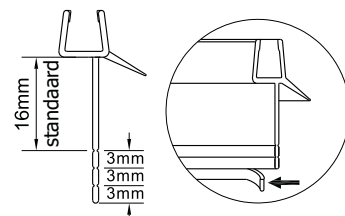

QXJ90X / QXJ10X / QXJ12X + QXR80X / QXR90X / QXR10X Montagehandleiding

LET OP! Gehard veiligheidsglas. Voorzichtig hanteren!
Zet de glaswand niet op een van de punten,
want daardoor kan hij breken.

1 1X 	2 3X ST4X40 	3 4X 	4 1X 	5 1X 	6 1X 	2 3X ST4X40 	3 4X 	4 1X 
7 1X 	8 1X ST4X40 	9 1X 	10 1X 	11 1X 	12 1X 	6 1X 	7 1X 	8 1X ST4X40 
13 1X L=1914 	14 1X 	15 1X 	16 1X 	17 1X 	18 1X 	26 4X 	27 1X 	28 1X L=1922 
19 2X ST4X25 	20 1X 	21 1X 	22 1X 	23 1X 	24 1X 	29 1X L=1922 	30 1X 	31 1X 
25 1X 	26 4X 							32 1X 

Links

Rechts

1

Het glas is aan deze zijde voorzien van Easy Clean behandeling. Plaats deze zijde aan de binnenkant van de douche.

2

Ø6 mm

Ø6 mm

2

Buitenkant

2

Buitenkant

Het glas is aan deze zijde voorzien van Easy Clean behandeling. Plaats deze zijde aan de binnenkant van de douche.

7

8

Het bodemprofiel kan worden ingekort indien nodig.