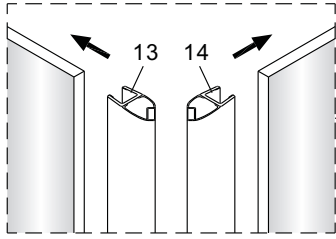

QXJ90X / QXJ10X / QXJ12X + QXR80X / QXR90X / QXR10X Montagehandleiding

LET OP! Gehard veiligheidsglas. Voorzichtig hanteren!
Zet de glaswand niet op een van de punten,
want daardoor kan hij breken.

1 1X 	2 3X ST4X40 	3 4X 	4 1X 	5 1X 	6 1X 	2 3X ST4X40 	3 4X 	4 1X 
7 1X 	8 1X ST4X40 	9 1X 	10 1X 	11 1X 	12 1X 	6 1X 	7 1X 	8 1X ST4X40 
13 1X L=1914 	14 1X 	15 1X 	16 1X 	17 1X 	18 1X 	26 4X 	27 1X 	28 1X L=1922 
19 2X ST4X25 	20 1X 	21 1X 	22 1X 	23 1X 	24 1X 	29 1X L=1922 	30 1X 	31 1X 
25 1X 	26 4X 							32 1X 

Links

Rechts

1

Het glas is aan deze zijde voorzien van Easy Clean behandeling. Plaats deze zijde aan de binnenkant van de douche.

2

Ø6 mm

Ø6 mm

2

Buitenkant

2

Buitenkant

Het glas is aan deze zijde voorzien van Easy Clean behandeling. Plaats deze zijde aan de binnenkant van de douche.

7

8

Het bodemprofiel kan worden ingekort indien nodig.