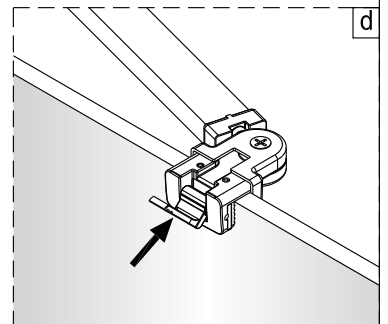

QXJ90X / QXJ10X / QXJ12X + QXR80X / QXR90X / QXR10X Montagehandleiding

LET OP! Gehard veiligheidsglas. Voorzichtig hanteren!
Zet de glaswand niet op een van de punten,
want daardoor kan hij breken.

1 1X 	2 3X ST4X40 	3 4X 	4 1X 	5 1X 	6 1X 	2 3X ST4X40 	3 4X 	4 1X 
7 1X 	8 1X ST4X40 	9 1X 	10 1X 	11 1X 	12 1X 	6 1X 	7 1X 	8 1X ST4X40 
13 1X L=1914 	14 1X 	15 1X 	16 1X 	17 1X 	18 1X 	26 4X 	27 1X 	28 1X L=1922 
19 2X ST4X25 	20 1X 	21 1X 	22 1X 	23 1X 	24 1X 	29 1X L=1922 	30 1X 	31 1X 
25 1X 	26 4X 							32 1X 

Links

Rechts

1

Het glas is aan deze zijde voorzien van Easy Clean behandeling. Plaats deze zijde aan de binnenkant van de douche.

2

Ø6 mm

Ø6 mm

2

Buitenkant

2

Buitenkant

Het glas is aan deze zijde voorzien van Easy Clean behandeling. Plaats deze zijde aan de binnenkant van de douche.

7

8

Het bodemprofiel kan worden ingekort indien nodig.