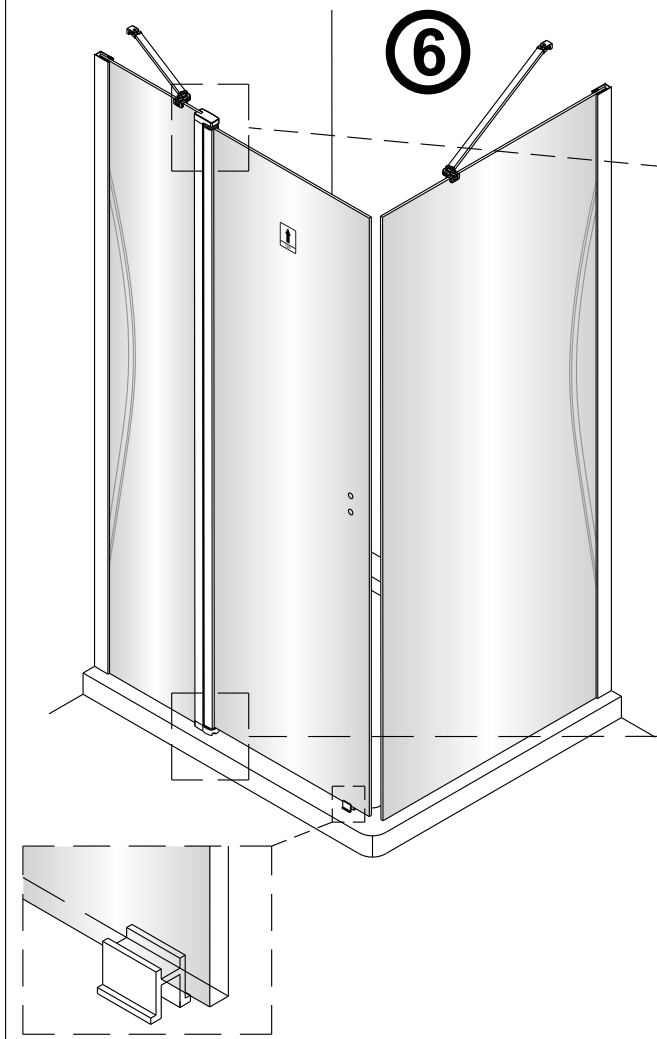

QXJ90X / QXJ10X / QXJ12X + QXR80X / QXR90X / QXR10X Montagehandleiding

LET OP! Gehard veiligheidsglas. Voorzichtig hanteren!
Zet de glaswand niet op een van de punten,
want daardoor kan hij breken.

1 1X 	2 3X ST4X40 	3 4X 	4 1X 	5 1X 	6 1X 	2 3X ST4X40 	3 4X 	4 1X 
7 1X 	8 1X ST4X40 	9 1X 	10 1X 	11 1X 	12 1X 	6 1X 	7 1X 	8 1X ST4X40 
13 1X L=1914 	14 1X 	15 1X 	16 1X 	17 1X 	18 1X 	26 4X 	27 1X 	28 1X L=1922 
19 2X ST4X25 	20 1X 	21 1X 	22 1X 	23 1X 	24 1X 	29 1X L=1922 	30 1X 	31 1X 
25 1X 	26 4X 							32 1X 

Links

Rechts

1

Het glas is aan deze zijde voorzien van Easy Clean behandeling. Plaats deze zijde aan de binnenkant van de douche.

2

Ø6 mm

Ø6 mm

2

Buitenkant

2

Buitenkant

Het glas is aan deze zijde voorzien van Easy Clean behandeling. Plaats deze zijde aan de binnenkant van de douche.

7

8

Het bodemprofiel kan worden ingekort indien nodig.