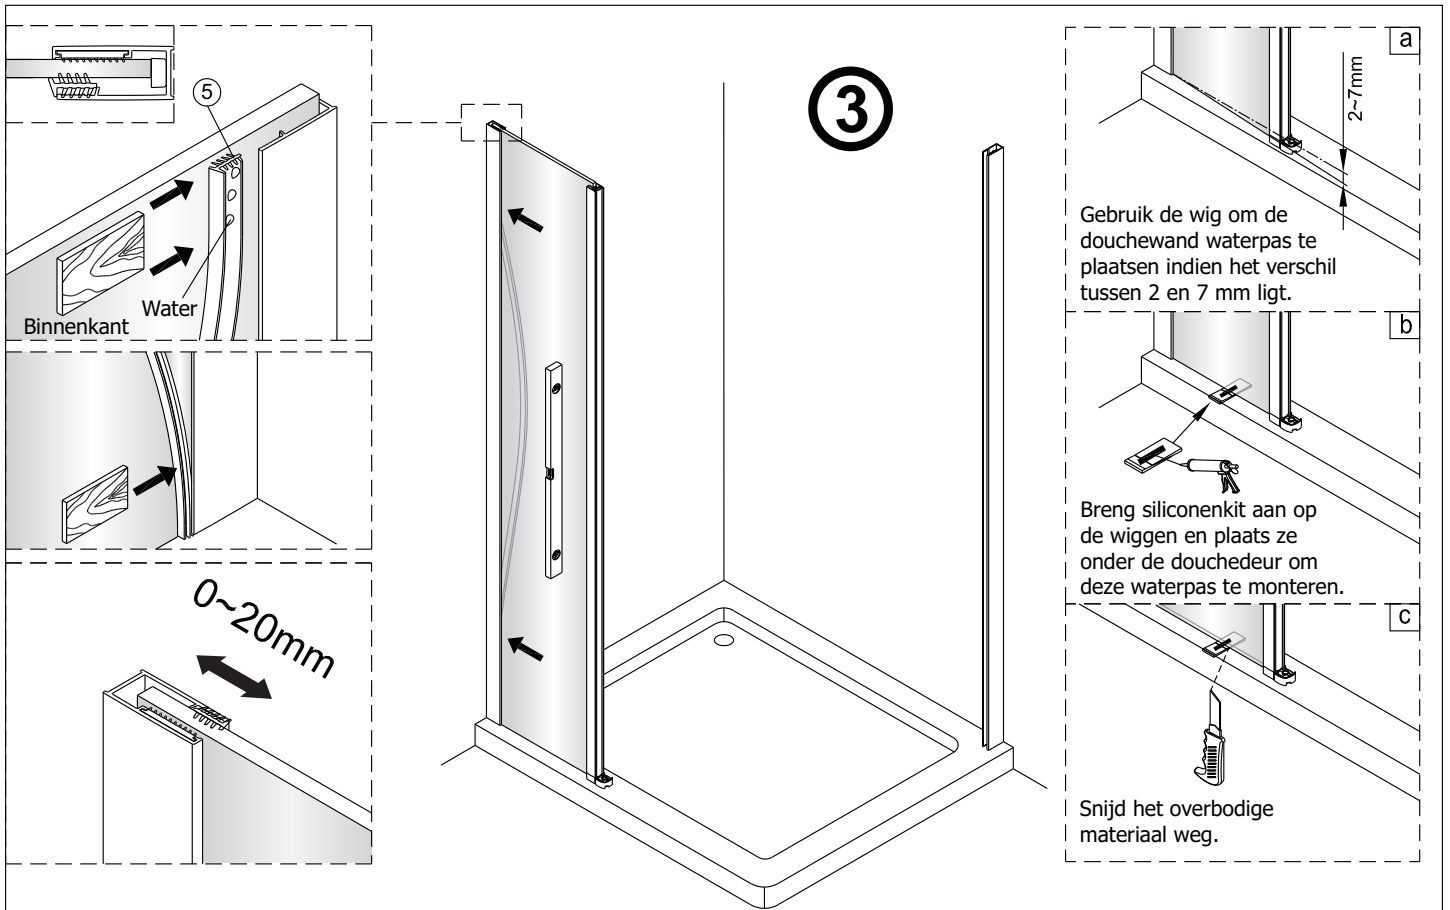

QXJ90X / QXJ10X / QXJ12X + QXR80X / QXR90X / QXR10X Montagehandleiding

LET OP! Gehard veiligheidsglas. Voorzichtig hanteren!
Zet de glaswand niet op een van de punten,
want daardoor kan hij breken.

1 1X 	2 3X ST4X40 	3 4X 	4 1X 	5 1X 	6 1X 	2 3X ST4X40 	3 4X 	4 1X 
7 1X 	8 1X ST4X40 	9 1X 	10 1X 	11 1X 	12 1X 	6 1X 	7 1X 	8 1X ST4X40 
13 1X L=1914 	14 1X 	15 1X 	16 1X 	17 1X 	18 1X 	26 4X 	27 1X 	28 1X L=1922 
19 2X ST4X25 	20 1X 	21 1X 	22 1X 	23 1X 	24 1X 	29 1X L=1922 	30 1X 	31 1X 
25 1X 	26 4X 							32 1X 

Links

Rechts

1

Het glas is aan deze zijde voorzien van Easy Clean behandeling. Plaats deze zijde aan de binnenkant van de douche.

2

Ø6 mm

Ø6 mm

2

Buitenkant

2

Buitenkant

Het glas is aan deze zijde voorzien van Easy Clean behandeling. Plaats deze zijde aan de binnenkant van de douche.

7

8

Het bodemprofiel kan worden ingekort indien nodig.