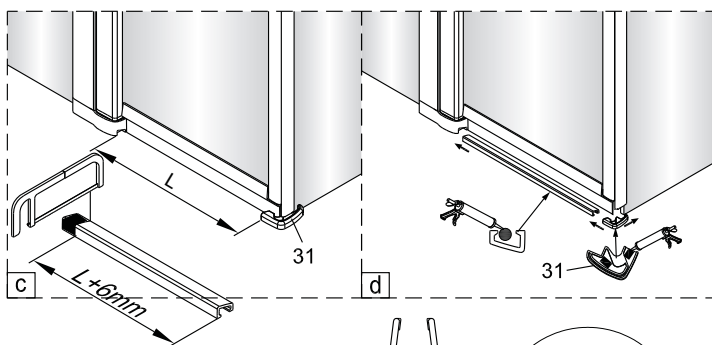

QXJ90X / QXJ10X / QXJ12X + QXR80X / QXR90X / QXR10X Montagehandleiding

LET OP! Gehard veiligheidsglas. Voorzichtig hanteren!
Zet de glaswand niet op een van de punten,
want daardoor kan hij breken.

1 1X 	2 3X ST4X40 	3 4X 	4 1X 	5 1X 	6 1X 	2 3X ST4X40 	3 4X 	4 1X 
7 1X 	8 1X ST4X40 	9 1X 	10 1X 	11 1X 	12 1X 	6 1X 	7 1X 	8 1X ST4X40 
13 1X L=1914 	14 1X 	15 1X 	16 1X 	17 1X 	18 1X 	26 4X 	27 1X 	28 1X L=1922 
19 2X ST4X25 	20 1X 	21 1X 	22 1X 	23 1X 	24 1X 	29 1X L=1922 	30 1X 	31 1X 
25 1X 	26 4X 							32 1X 

Links

Rechts

1

Het glas is aan deze zijde voorzien van Easy Clean behandeling. Plaats deze zijde aan de binnenkant van de douche.

2

Ø6 mm

Ø6 mm

2

Buitenkant

2

Buitenkant

Het glas is aan deze zijde voorzien van Easy Clean behandeling. Plaats deze zijde aan de binnenkant van de douche.

7

8

Het bodemprofiel kan worden ingekort indien nodig.