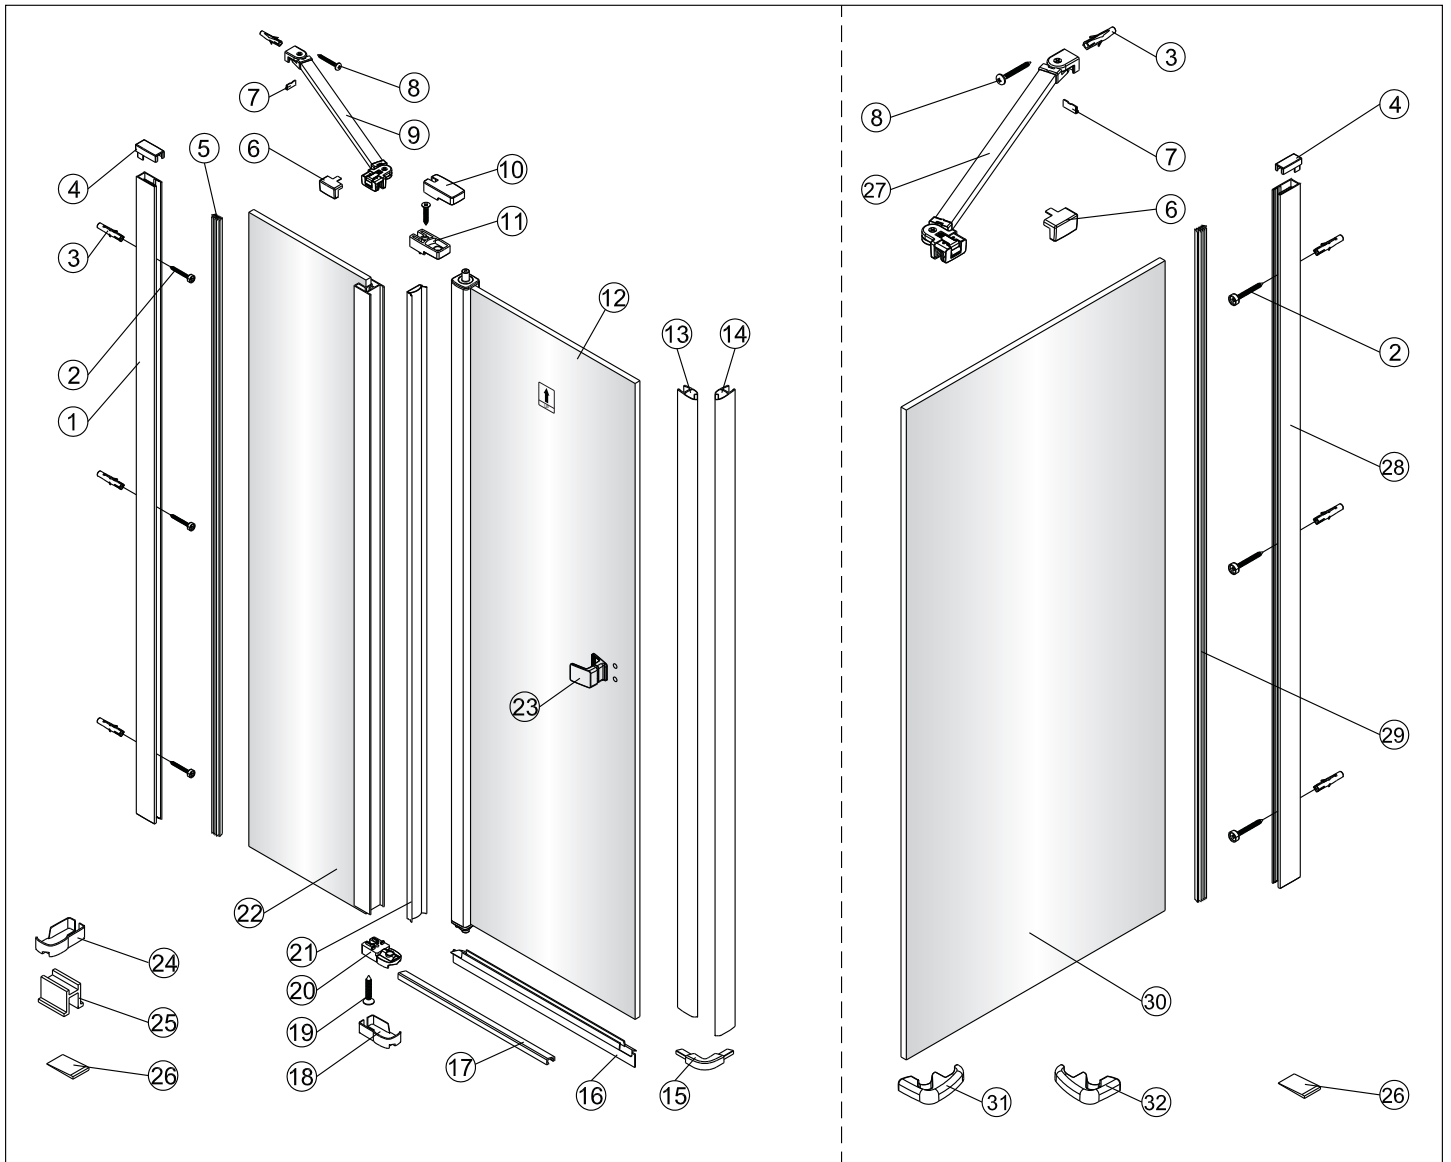

QXJ90X / QXJ10X / QXJ12X + QXR80X / QXR90X / QXR10X Montagehandleiding

LET OP! Gehard veiligheidsglas. Voorzichtig hanteren!
Zet de glaswand niet op een van de punten,
want daardoor kan hij breken.

1 1X 	2 3X ST4X40 	3 4X 	4 1X 	5 1X 	6 1X 	2 3X ST4X40 	3 4X 	4 1X 
7 1X 	8 1X ST4X40 	9 1X 	10 1X 	11 1X 	12 1X 	6 1X 	7 1X 	8 1X ST4X40 
13 1X L=1914 	14 1X 	15 1X 	16 1X 	17 1X 	18 1X 	26 4X 	27 1X 	28 1X L=1922 
19 2X ST4X25 	20 1X 	21 1X 	22 1X 	23 1X 	24 1X 	29 1X L=1922 	30 1X 	31 1X 
25 1X 	26 4X 							32 1X 

Links

Rechts

1

Het glas is aan deze zijde voorzien van Easy Clean behandeling. Plaats deze zijde aan de binnenkant van de douche.

2

Ø6 mm

Ø6 mm

2

Buitenkant

2

Buitenkant

Het glas is aan deze zijde voorzien van Easy Clean behandeling. Plaats deze zijde aan de binnenkant van de douche.

7

8

Het bodemprofiel kan worden ingekort indien nodig.