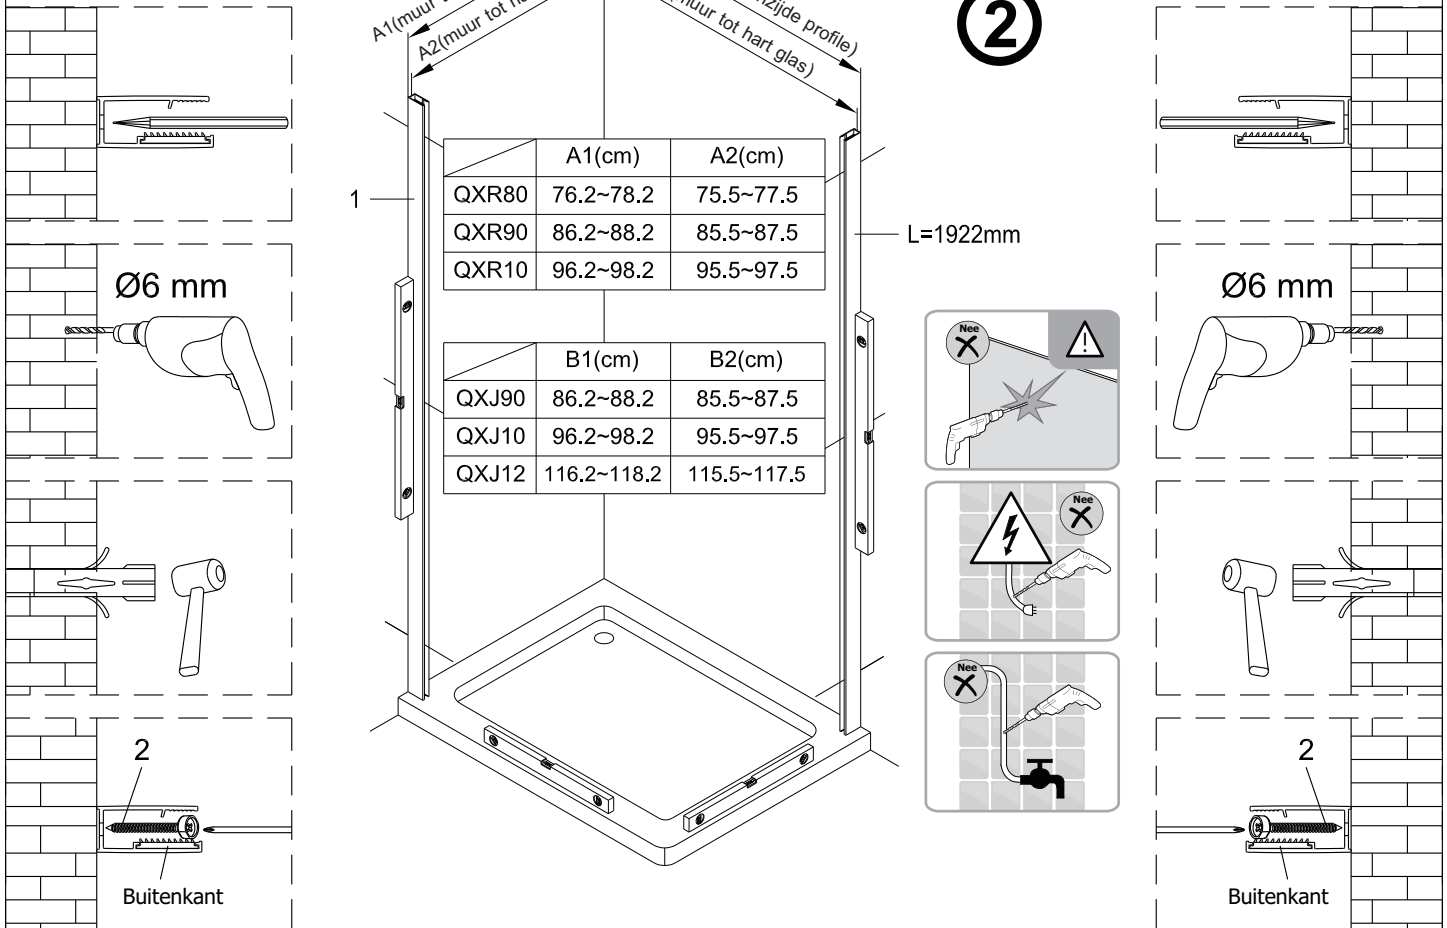

QXJ90X / QXJ10X / QXJ12X + QXR80X / QXR90X / QXR10X Montagehandleiding

LET OP! Gehard veiligheidsglas. Voorzichtig hanteren!
Zet de glaswand niet op een van de punten,
want daardoor kan hij breken.

1 1X 	2 3X ST4X40 	3 4X 	4 1X 	5 1X 	6 1X 	2 3X ST4X40 	3 4X 	4 1X 
7 1X 	8 1X ST4X40 	9 1X 	10 1X 	11 1X 	12 1X 	6 1X 	7 1X 	8 1X ST4X40 
13 1X L=1914 	14 1X 	15 1X 	16 1X 	17 1X 	18 1X 	26 4X 	27 1X 	28 1X L=1922 
19 2X ST4X25 	20 1X 	21 1X 	22 1X 	23 1X 	24 1X 	29 1X L=1922 	30 1X 	31 1X 
25 1X 	26 4X 							32 1X 

Links

Rechts

1

Het glas is aan deze zijde voorzien van Easy Clean behandeling. Plaats deze zijde aan de binnenkant van de douche.

2

Ø6 mm

Ø6 mm

2

Buitenkant

2

Buitenkant

Het glas is aan deze zijde voorzien van Easy Clean behandeling. Plaats deze zijde aan de binnenkant van de douche.

7

8

Het bodemprofiel kan worden ingekort indien nodig.