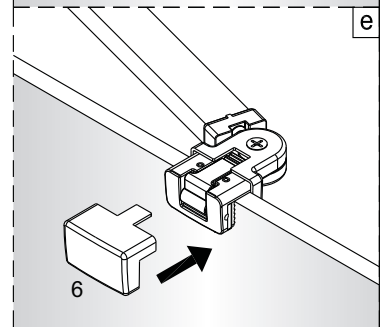

QXJ90X / QXJ10X / QXJ12X + QXR80X / QXR90X / QXR10X Montagehandleiding

LET OP! Gehard veiligheidsglas. Voorzichtig hanteren!
Zet de glaswand niet op een van de punten,
want daardoor kan hij breken.

1 1X 	2 3X ST4X40 	3 4X 	4 1X 	5 1X 	6 1X 	2 3X ST4X40 	3 4X 	4 1X 
7 1X 	8 1X ST4X40 	9 1X 	10 1X 	11 1X 	12 1X 	6 1X 	7 1X 	8 1X ST4X40 
13 1X L=1914 	14 1X 	15 1X 	16 1X 	17 1X 	18 1X 	26 4X 	27 1X 	28 1X L=1922 
19 2X ST4X25 	20 1X 	21 1X 	22 1X 	23 1X 	24 1X 	29 1X L=1922 	30 1X 	31 1X 
25 1X 	26 4X 							32 1X 

Links

Rechts

1

Het glas is aan deze zijde voorzien van Easy Clean behandeling. Plaats deze zijde aan de binnenkant van de douche.

2

Ø6 mm

Ø6 mm

2

Buitenkant

2

Buitenkant

Het glas is aan deze zijde voorzien van Easy Clean behandeling. Plaats deze zijde aan de binnenkant van de douche.

7

8

Het bodemprofiel kan worden ingekort indien nodig.