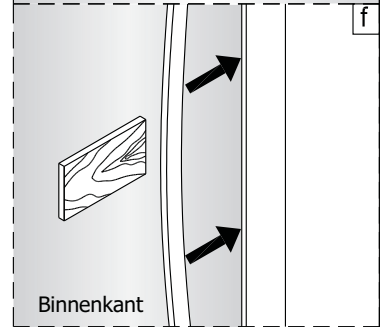

QXJ90X / QXJ10X / QXJ12X + QXR80X / QXR90X / QXR10X Montagehandleiding

LET OP! Gehard veiligheidsglas. Voorzichtig hanteren!
Zet de glaswand niet op een van de punten,
want daardoor kan hij breken.

1 1X 	2 3X ST4X40 	3 4X 	4 1X 	5 1X 	6 1X 	2 3X ST4X40 	3 4X 	4 1X 
7 1X 	8 1X ST4X40 	9 1X 	10 1X 	11 1X 	12 1X 	6 1X 	7 1X 	8 1X ST4X40 
13 1X L=1914 	14 1X 	15 1X 	16 1X 	17 1X 	18 1X 	26 4X 	27 1X 	28 1X L=1922 
19 2X ST4X25 	20 1X 	21 1X 	22 1X 	23 1X 	24 1X 	29 1X L=1922 	30 1X 	31 1X 
25 1X 	26 4X 							32 1X 

Links

Rechts

1

Het glas is aan deze zijde voorzien van Easy Clean behandeling. Plaats deze zijde aan de binnenkant van de douche.

2

Ø6 mm

Ø6 mm

2

Buitenkant

2

Buitenkant

Het glas is aan deze zijde voorzien van Easy Clean behandeling. Plaats deze zijde aan de binnenkant van de douche.

7

8

Het bodemprofiel kan worden ingekort indien nodig.