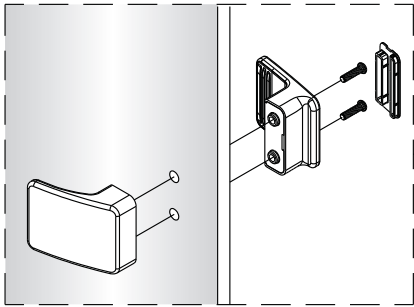

QXJ90X / QXJ10X / QXJ12X + QXR80X / QXR90X / QXR10X Montagehandleiding

LET OP! Gehard veiligheidsglas. Voorzichtig hanteren!
Zet de glaswand niet op een van de punten,
want daardoor kan hij breken.

1 1X 	2 3X ST4X40 	3 4X 	4 1X 	5 1X 	6 1X 	2 3X ST4X40 	3 4X 	4 1X 
7 1X 	8 1X ST4X40 	9 1X 	10 1X 	11 1X 	12 1X 	6 1X 	7 1X 	8 1X ST4X40 
13 1X L=1914 	14 1X 	15 1X 	16 1X 	17 1X 	18 1X 	26 4X 	27 1X 	28 1X L=1922 
19 2X ST4X25 	20 1X 	21 1X 	22 1X 	23 1X 	24 1X 	29 1X L=1922 	30 1X 	31 1X 
25 1X 	26 4X 							32 1X 

Links

Rechts

1

Het glas is aan deze zijde voorzien van Easy Clean behandeling. Plaats deze zijde aan de binnenkant van de douche.

2

Ø6 mm

Ø6 mm

2

Buitenkant

2

Buitenkant

Het glas is aan deze zijde voorzien van Easy Clean behandeling. Plaats deze zijde aan de binnenkant van de douche.

7

8

Het bodemprofiel kan worden ingekort indien nodig.