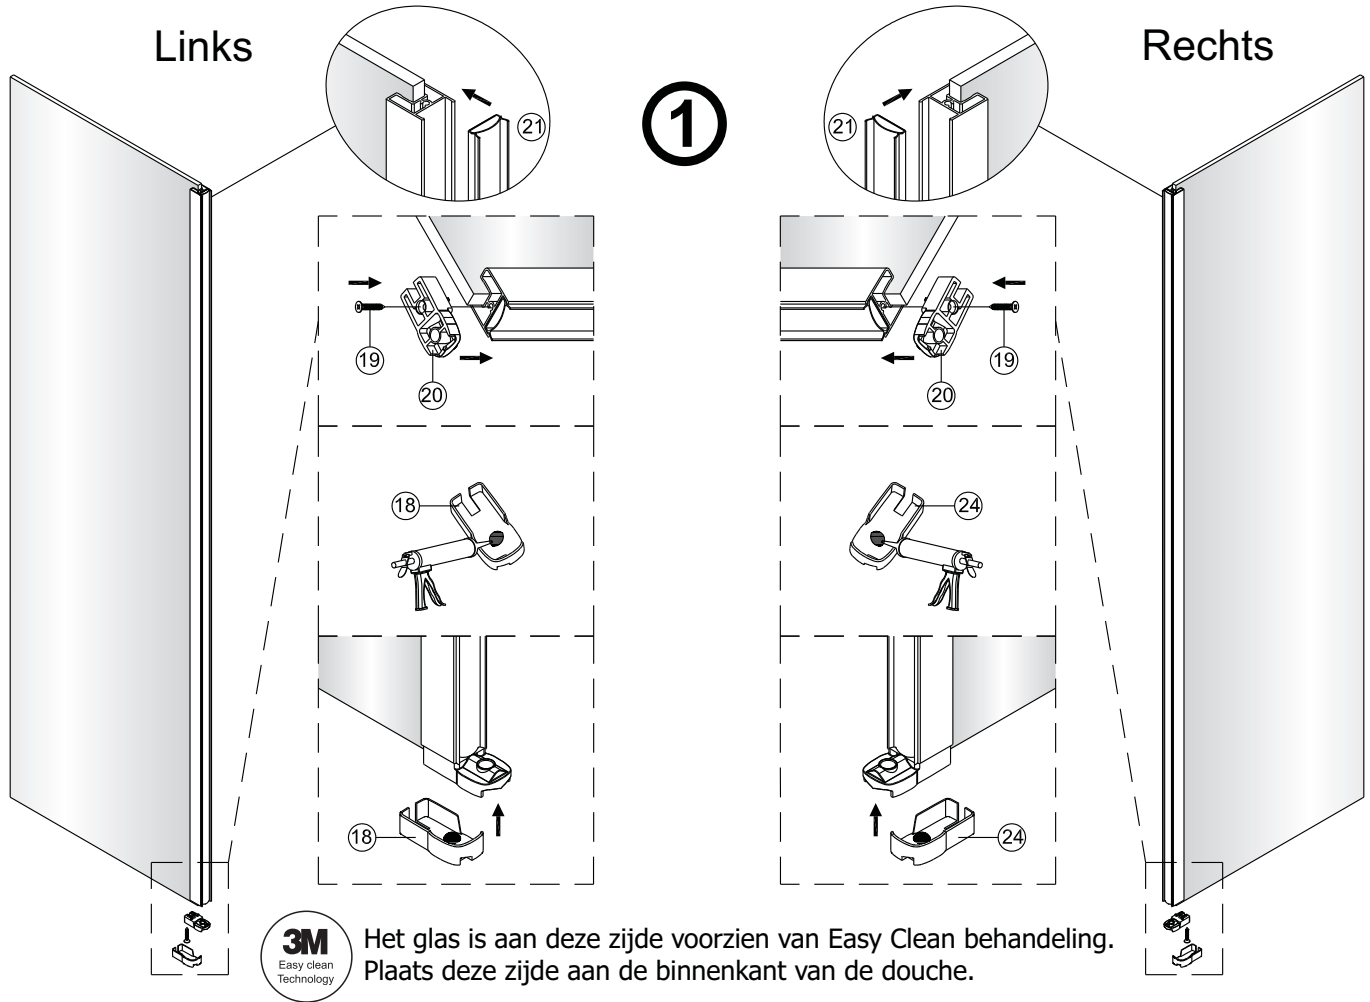

QXJ90X / QXJ10X / QXJ12X + QXR80X / QXR90X / QXR10X Montagehandleiding

LET OP! Gehard veiligheidsglas. Voorzichtig hanteren!
Zet de glaswand niet op een van de punten,
want daardoor kan hij breken.

1 1X 	2 3X ST4X40 	3 4X 	4 1X 	5 1X 	6 1X 	2 3X ST4X40 	3 4X 	4 1X 
7 1X 	8 1X ST4X40 	9 1X 	10 1X 	11 1X 	12 1X 	6 1X 	7 1X 	8 1X ST4X40 
13 1X L=1914 	14 1X 	15 1X 	16 1X 	17 1X 	18 1X 	26 4X 	27 1X 	28 1X L=1922 
19 2X ST4X25 	20 1X 	21 1X 	22 1X 	23 1X 	24 1X 	29 1X L=1922 	30 1X 	31 1X 
25 1X 	26 4X 							32 1X 

Links

Rechts

1

Het glas is aan deze zijde voorzien van Easy Clean behandeling. Plaats deze zijde aan de binnenkant van de douche.

2

Ø6 mm

Ø6 mm

2

Buitenkant

2

Buitenkant

Het glas is aan deze zijde voorzien van Easy Clean behandeling. Plaats deze zijde aan de binnenkant van de douche.

7

8

Het bodemprofiel kan worden ingekort indien nodig.