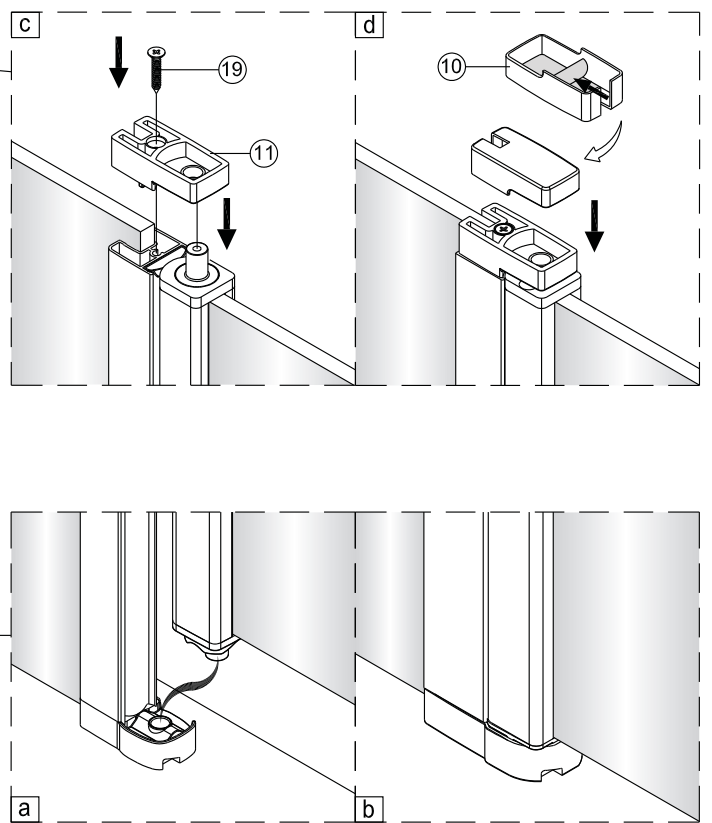

QXJ90X / QXJ10X / QXJ12X + QXR80X / QXR90X / QXR10X Montagehandleiding

LET OP! Gehard veiligheidsglas. Voorzichtig hanteren!
Zet de glaswand niet op een van de punten,
want daardoor kan hij breken.

1 1X 	2 3X ST4X40 	3 4X 	4 1X 	5 1X 	6 1X 	2 3X ST4X40 	3 4X 	4 1X 
7 1X 	8 1X ST4X40 	9 1X 	10 1X 	11 1X 	12 1X 	6 1X 	7 1X 	8 1X ST4X40 
13 1X L=1914 	14 1X 	15 1X 	16 1X 	17 1X 	18 1X 	26 4X 	27 1X 	28 1X L=1922 
19 2X ST4X25 	20 1X 	21 1X 	22 1X 	23 1X 	24 1X 	29 1X L=1922 	30 1X 	31 1X 
25 1X 	26 4X 							32 1X 

Links

Rechts

1

Het glas is aan deze zijde voorzien van Easy Clean behandeling. Plaats deze zijde aan de binnenkant van de douche.

2

Ø6 mm

Ø6 mm

2

Buitenkant

2

Buitenkant

Het glas is aan deze zijde voorzien van Easy Clean behandeling. Plaats deze zijde aan de binnenkant van de douche.

7

8

Het bodemprofiel kan worden ingekort indien nodig.