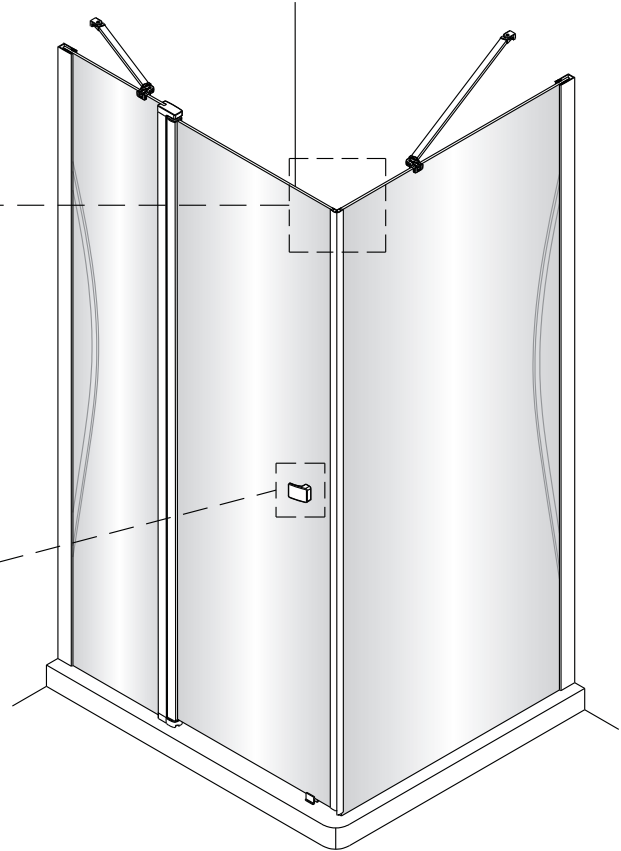

QXJ90X / QXJ10X / QXJ12X + QXR80X / QXR90X / QXR10X Montagehandleiding

LET OP! Gehard veiligheidsglas. Voorzichtig hanteren!
Zet de glaswand niet op een van de punten,
want daardoor kan hij breken.

1 1X 	2 3X ST4X40 	3 4X 	4 1X 	5 1X 	6 1X 	2 3X ST4X40 	3 4X 	4 1X 
7 1X 	8 1X ST4X40 	9 1X 	10 1X 	11 1X 	12 1X 	6 1X 	7 1X 	8 1X ST4X40 
13 1X L=1914 	14 1X 	15 1X 	16 1X 	17 1X 	18 1X 	26 4X 	27 1X 	28 1X L=1922 
19 2X ST4X25 	20 1X 	21 1X 	22 1X 	23 1X 	24 1X 	29 1X L=1922 	30 1X 	31 1X 
25 1X 	26 4X 							32 1X 

Links

Rechts

1

Het glas is aan deze zijde voorzien van Easy Clean behandeling. Plaats deze zijde aan de binnenkant van de douche.

2

Ø6 mm

Ø6 mm

2

Buitenkant

2

Buitenkant

Het glas is aan deze zijde voorzien van Easy Clean behandeling. Plaats deze zijde aan de binnenkant van de douche.

7

8

Het bodemprofiel kan worden ingekort indien nodig.