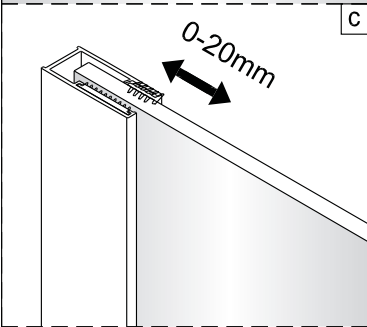

QXJ90X / QXJ10X / QXJ12X + QXR80X / QXR90X / QXR10X Montagehandleiding

LET OP! Gehard veiligheidsglas. Voorzichtig hanteren!
Zet de glaswand niet op een van de punten,
want daardoor kan hij breken.

1 1X 	2 3X ST4X40 	3 4X 	4 1X 	5 1X 	6 1X 	2 3X ST4X40 	3 4X 	4 1X 
7 1X 	8 1X ST4X40 	9 1X 	10 1X 	11 1X 	12 1X 	6 1X 	7 1X 	8 1X ST4X40 
13 1X L=1914 	14 1X 	15 1X 	16 1X 	17 1X 	18 1X 	26 4X 	27 1X 	28 1X L=1922 
19 2X ST4X25 	20 1X 	21 1X 	22 1X 	23 1X 	24 1X 	29 1X L=1922 	30 1X 	31 1X 
25 1X 	26 4X 							32 1X 

Links

Rechts

1

Het glas is aan deze zijde voorzien van Easy Clean behandeling. Plaats deze zijde aan de binnenkant van de douche.

2

Ø6 mm

Ø6 mm

2

Buitenkant

2

Buitenkant

Het glas is aan deze zijde voorzien van Easy Clean behandeling. Plaats deze zijde aan de binnenkant van de douche.

7

8

Het bodemprofiel kan worden ingekort indien nodig.