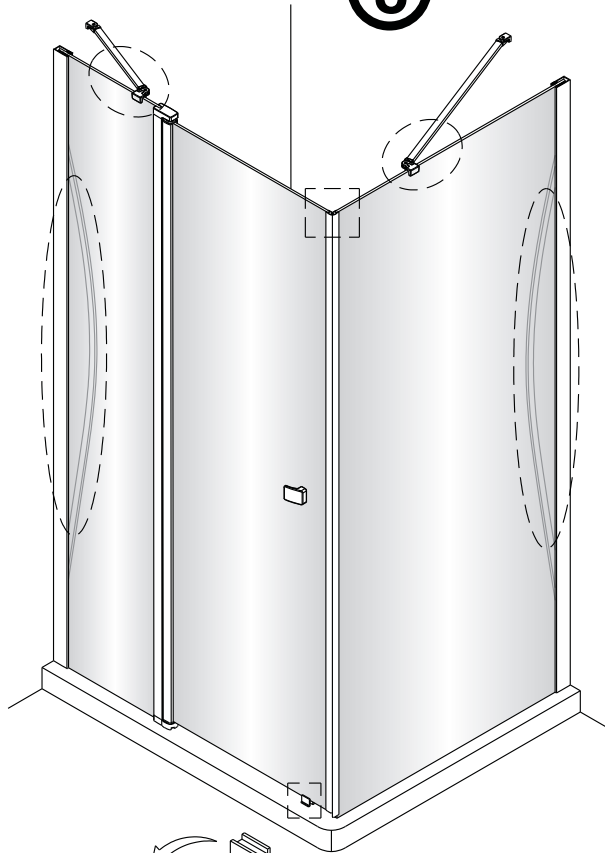

QXJ90X / QXJ10X / QXJ12X + QXR80X / QXR90X / QXR10X Montagehandleiding

LET OP! Gehard veiligheidsglas. Voorzichtig hanteren!
Zet de glaswand niet op een van de punten,
want daardoor kan hij breken.

1 1X 	2 3X ST4X40 	3 4X 	4 1X 	5 1X 	6 1X 	2 3X ST4X40 	3 4X 	4 1X 
7 1X 	8 1X ST4X40 	9 1X 	10 1X 	11 1X 	12 1X 	6 1X 	7 1X 	8 1X ST4X40 
13 1X L=1914 	14 1X 	15 1X 	16 1X 	17 1X 	18 1X 	26 4X 	27 1X 	28 1X L=1922 
19 2X ST4X25 	20 1X 	21 1X 	22 1X 	23 1X 	24 1X 	29 1X L=1922 	30 1X 	31 1X 
25 1X 	26 4X 							32 1X 

Links

Rechts

1

Het glas is aan deze zijde voorzien van Easy Clean behandeling. Plaats deze zijde aan de binnenkant van de douche.

2

Ø6 mm

Ø6 mm

2

Buitenkant

2

Buitenkant

Het glas is aan deze zijde voorzien van Easy Clean behandeling. Plaats deze zijde aan de binnenkant van de douche.

7

8

Het bodemprofiel kan worden ingekort indien nodig.