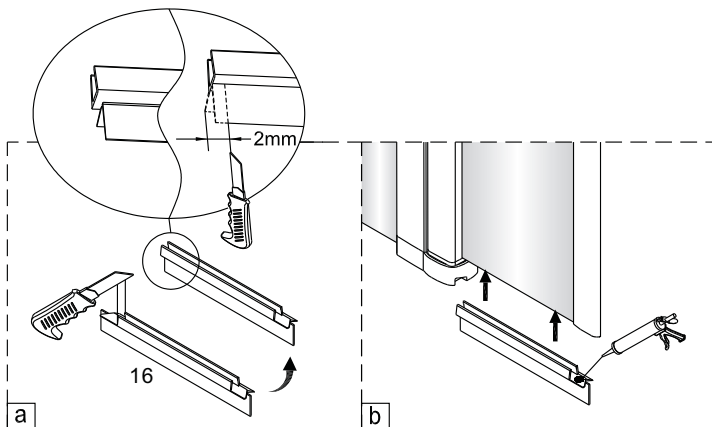

QXJ90X / QXJ10X / QXJ12X + QXR80X / QXR90X / QXR10X Montagehandleiding

LET OP! Gehard veiligheidsglas. Voorzichtig hanteren!
Zet de glaswand niet op een van de punten,
want daardoor kan hij breken.

1 1X 	2 3X ST4X40 	3 4X 	4 1X 	5 1X 	6 1X 	2 3X ST4X40 	3 4X 	4 1X 
7 1X 	8 1X ST4X40 	9 1X 	10 1X 	11 1X 	12 1X 	6 1X 	7 1X 	8 1X ST4X40 
13 1X L=1914 	14 1X 	15 1X 	16 1X 	17 1X 	18 1X 	26 4X 	27 1X 	28 1X L=1922 
19 2X ST4X25 	20 1X 	21 1X 	22 1X 	23 1X 	24 1X 	29 1X L=1922 	30 1X 	31 1X 
25 1X 	26 4X 							32 1X 

Links

Rechts

1

Het glas is aan deze zijde voorzien van Easy Clean behandeling. Plaats deze zijde aan de binnenkant van de douche.

2

Ø6 mm

Ø6 mm

2

Buitenkant

2

Buitenkant

Het glas is aan deze zijde voorzien van Easy Clean behandeling. Plaats deze zijde aan de binnenkant van de douche.

7

8

Het bodemprofiel kan worden ingekort indien nodig.