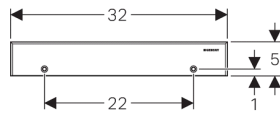

Afbouwset, voor Geberit douchewandgoot, van rvs, vastschroefbaar

**Toepassing**

- Voor Geberit wandafvoeren

Eigenschappen

- Voor reiniging uitneembaar
- Vastschroefbaar

Leveringsomvang

- Afdekking
- Kaminzetstuk
- Inbussleutel
- Bevestigingsmateriaal