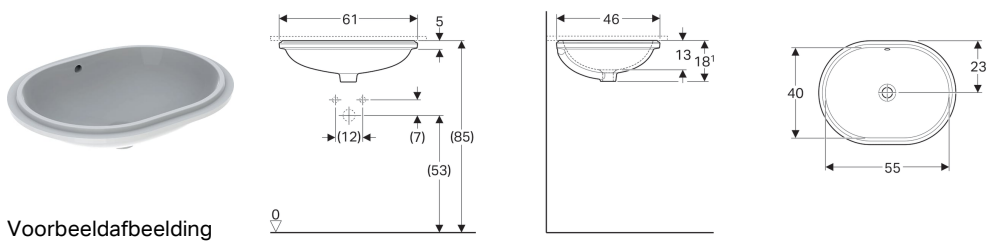

Geberit VariForm onderbouwastafel ellipsvormig

Voorbeeldafbeelding

Gebruiksdoelen

- Voor montage in wastafelbladen

Eigenschappen

- Ellipsvormig
- Eenvoudige montage dankzij meegeleverde zaagsjablone

Technische gegevens

Materiaal | Sanitairkeramiek

Leveringsomvang

- Bevestigingsmateriaal

Art. nr.	Kleur / oppervlak	Overloop	B	B1	H	T	T1
500.756.01.2	Wit	Zichtbaar	61 cm	55 cm	18.1 cm	46 cm	40 cm
500.756.00.2	Wit / KeraTect	Zichtbaar	61 cm	55 cm	18.1 cm	46 cm	40 cm
500.758.01.2	Wit	Zonder	61 cm	55 cm	18.1 cm	46 cm	40 cm
500.758.00.2	Wit / KeraTect	Zonder	61 cm	55 cm	18.1 cm	46 cm	40 cm