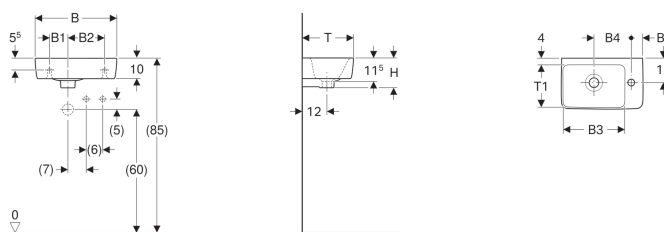

Geberit Renova Compact Handwaschbecken verkürzte Ausladung

Voorbeeldafbeelding

- Asymmetrisch

Gebruiksdoelen

- Geschikt voor inbouw in kleine badkamers en gastentoiletten

Technische gegevens

Materiaal | Sanitairkeramiek

Eigenschappen

- Geschikt voor onderbouw

Art. nr.	Kleur / oppervlak	Kraangat	Overloop	Steunoppervlak	B	B1	B2	B3	B4	B5	B6	Breedte onderkast	H	T	T1
276140000	Wit	Rechts	Zichtbaar	Zonder	40 cm	10 cm	17 cm	10 cm	26.5 cm	18.5 cm	5.5 cm	34.8 cm	15 cm	25 cm	18.5 cm
276140600	Wit / KeraTect	Rechts	Zichtbaar	Zonder	40 cm	10 cm	17 cm	10 cm	26.5 cm	18.5 cm	5.5 cm	34.8 cm	15 cm	25 cm	18.5 cm
276240000	Wit	Links	Zichtbaar	Zonder	40 cm	10 cm	17 cm	10 cm	26.5 cm	18.5 cm	5.5 cm	34.8 cm	15 cm	25 cm	18.5 cm
276240600	Wit / KeraTect	Links	Zichtbaar	Zonder	40 cm	10 cm	17 cm	10 cm	26.5 cm	18.5 cm	5.5 cm	34.8 cm	15 cm	25 cm	18.5 cm
276250000	Wit	Rechts	Zichtbaar	Zonder	50 cm	10 cm	26 cm	12 cm	28 cm	20 cm	13 cm	44.8 cm	15 cm	25 cm	18 cm
276250600	Wit / KeraTect	Rechts	Zichtbaar	Zonder	50 cm	10 cm	26 cm	12 cm	28 cm	20 cm	13 cm	44.8 cm	15 cm	25 cm	18 cm
276350000	Wit	Links	Zichtbaar	Zonder	50 cm	10 cm	26 cm	12 cm	28 cm	20 cm	13 cm	44.8 cm	15 cm	25 cm	18 cm
276350600	Wit / KeraTect	Links	Zichtbaar	Zonder	50 cm	10 cm	26 cm	12 cm	28 cm	20 cm	13 cm	44.8 cm	15 cm	25 cm	18 cm