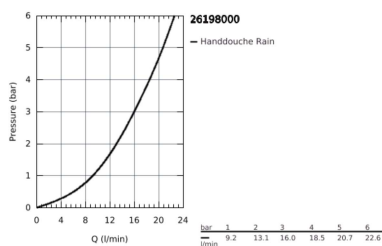

26 198 000 VITALIO START 100 DOUCHESET 1 STRAAL

PRODUCTOMSCHRIJVING

- **bestaat uit:**
- hand shower Vitalio Go 100 (26 189)
- wanddouchehouder, niet verstaalbaar Vitalio Universal (27 958)
- doucheslang Vitalioflex Trend 1750 mm (28 742)
- **GROHE DreamSpray** voor een optimaal straalbeeld
- **SpeedClean** anti-kalk systeem
- **Inner WaterGuide** voor een langere levensduur
- **ShockProof** siliconen ring voorkomt beschadiging bij vallen
- 5 kleurenverpakking

Pure Freude
an Wasser

26 198 000 VITALIO START 100 DOUCHESET 1 STRAAL

26 198 000 **VITALIO START 100 DOUCHESET 1 STRAAL**

ONDERDELEN

1: Zeef (Bestel-nr 0700200M)