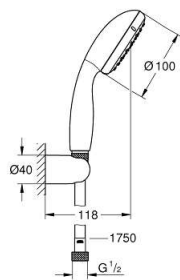

26 198 000 VITALIO START 100 DOUCHESET 1 STRAAL

PRODUCTOMSCHRIJVING

- **bestaat uit:**
- hand shower Vitalio Go 100 (26 189)
- wanddouchehouder, niet verstaalbaar Vitalio Universal (27 958)
- doucheslang Vitalioflex Trend 1750 mm (28 742)
- **GROHE DreamSpray** voor een optimaal straalbeeld
- **SpeedClean** anti-kalk systeem
- **Inner WaterGuide** voor een langere levensduur
- **ShockProof** siliconen ring voorkomt beschadiging bij vallen
- 5 kleurenverpakking