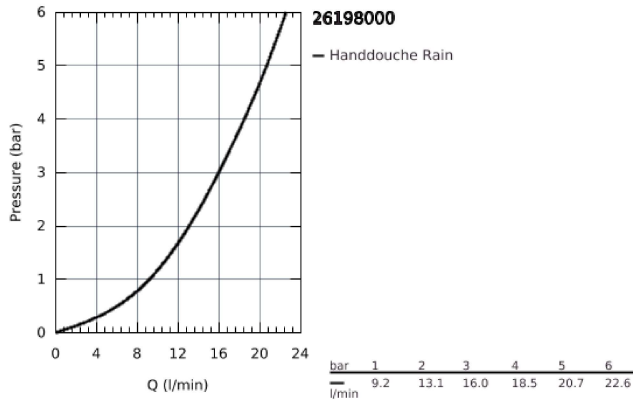

26 198 000 VITALIO START 100 DOUCHESET 1 STRAAL

PRODUCTOMSCHRIJVING

- **bestaat uit:**
- hand shower Vitalio Go 100 (26 189)
- wanddouchehouder, niet verstaalbaar Vitalio Universal (27 958)
- doucheslang Vitalioflex Trend 1750 mm (28 742)
- **GROHE DreamSpray** voor een optimaal straalbeeld
- **SpeedClean** anti-kalk systeem
- **Inner WaterGuide** voor een langere levensduur
- **ShockProof** siliconen ring voorkomt beschadiging bij vallen
- 5 kleurenverpakking

Pure Freude
an Wasser

26 198 000 VITALIO START 100 DOUCHESET 1 STRAAL

26 198 000 **VITALIO START 100 DOUCHESET 1 STRAAL**

ONDERDELEN

1: Zeef (Bestel-nr 0700200M)