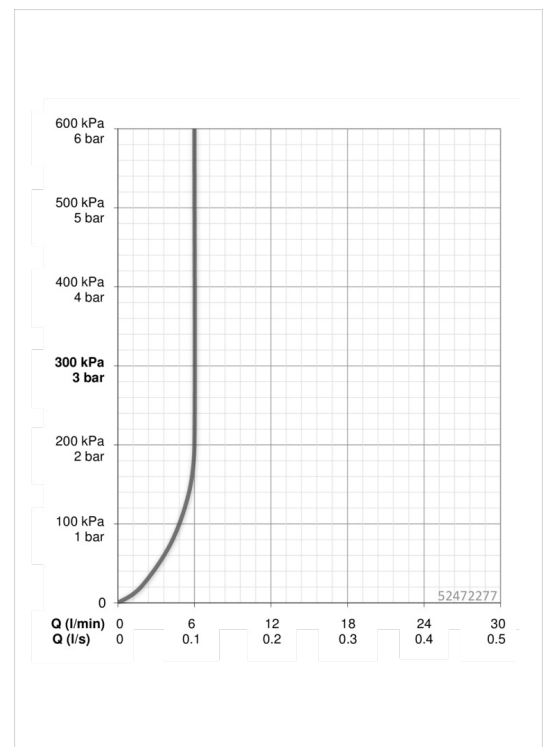

Typegoedkeuringen

DVGW
ABP
SVGW

NW-6506CN0319
P-IX 28869/IA
1104-5843