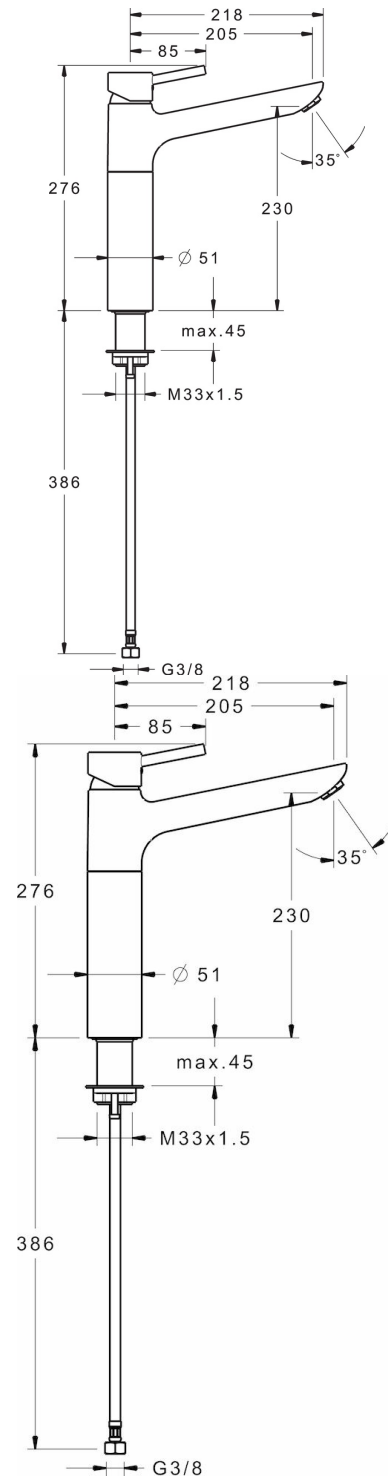

Reserveonderdelen

CONTENT NOT AVAILABLE

SP52472277

	Naam	Code
1	Hendel	59913903
1.1	Schroef, M5x8, SW2,5	59904755
1.3	Sierdop Grijs	59912112
2	Kap, 33 x 3 mm	59912504
3	Schroefring, M37x1, AF30	59912111
4	Binnenwerk , 3.5 Classic	59913075
4.1	Temperature adjustment limiter	59912325
4.3	O-ring, d 28,24x2,62	59912590
4.4	O-ring, d 10.10 x d 1.60	59905072
5.1	Bevestigingsset	59913371
5.2	Flexibele aansluitingen, L=550, M8x1, G3/8	59913969
5.3	Dichting, 9.5 x 14.4 x 2	59912551
6	Mousseur, M24x1 , 6 l/min	59913727
N.I.	Sleutel, SW 30/34	59912108