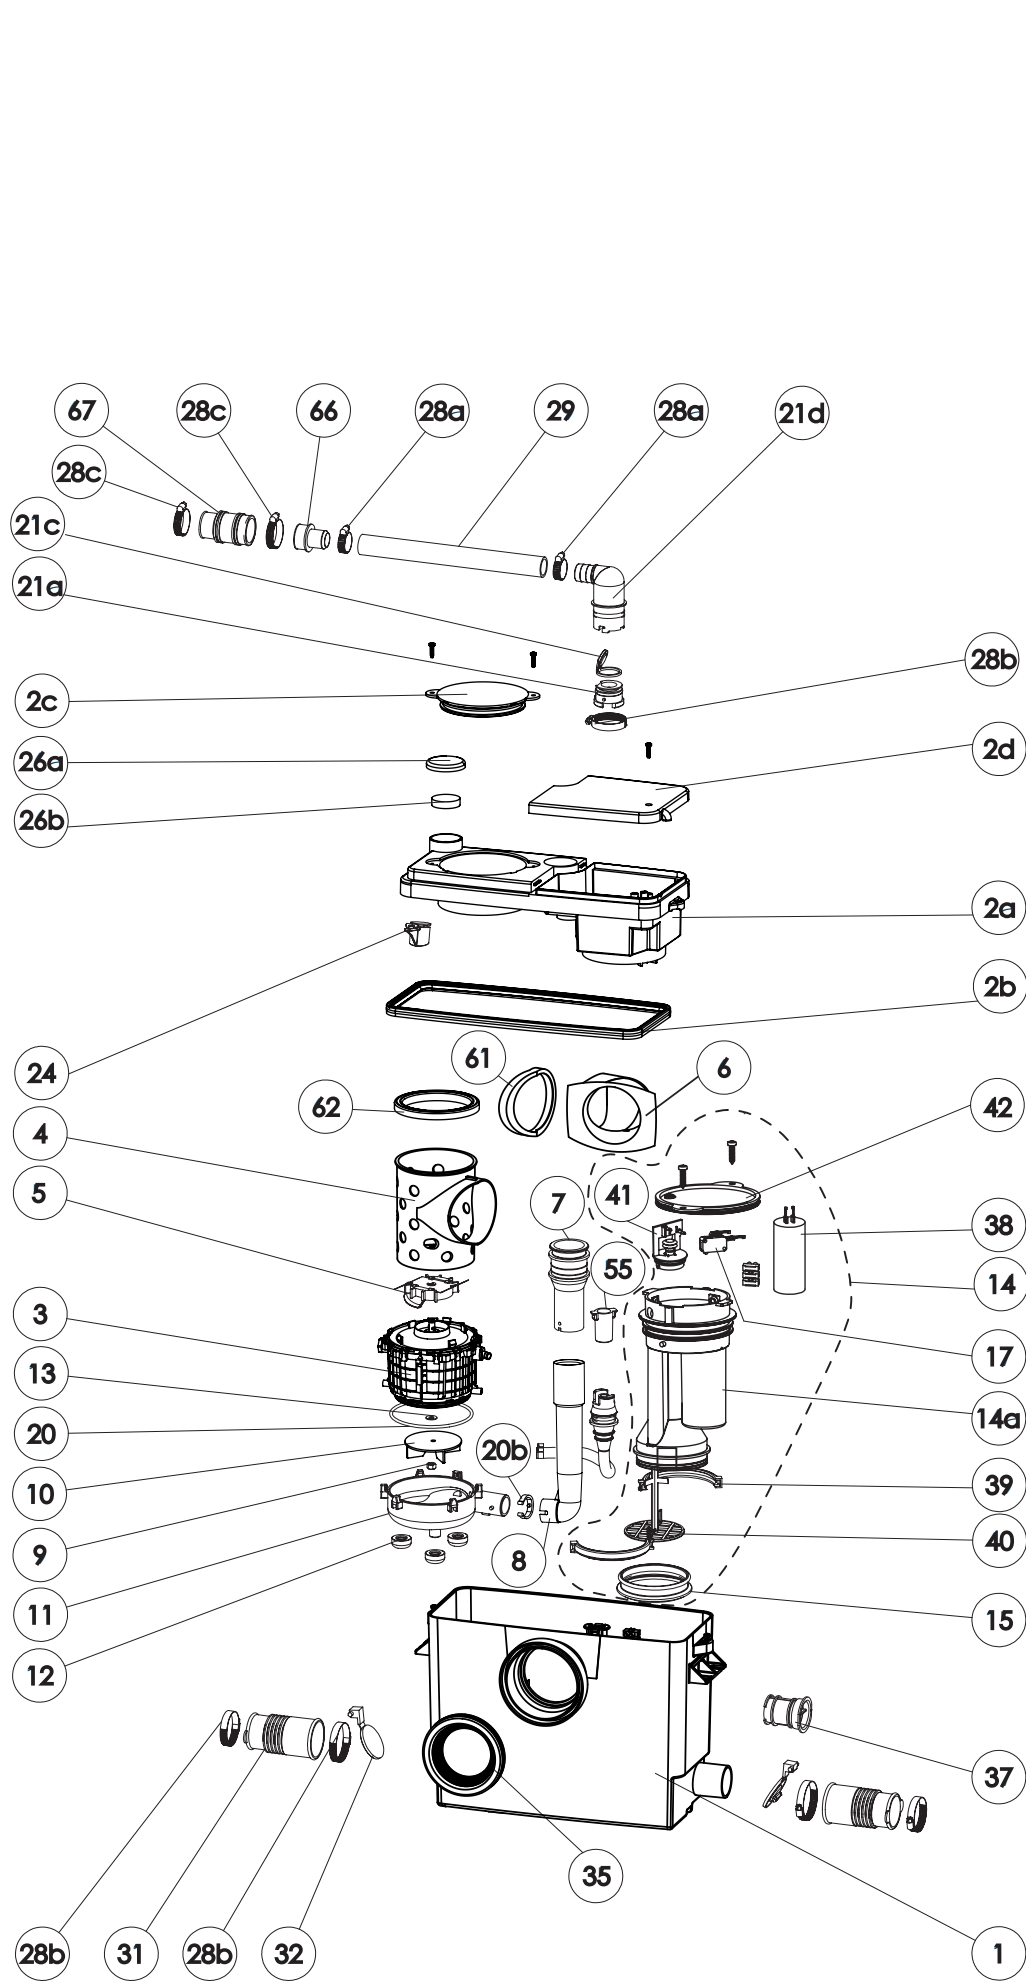

CE

12

13

14

15

16

3

4

5

6

SANIWALL PRO UP

EN 12050-3

P 30

220-240V - 50-60 Hz - 1,9A
400 W - IP44- 8Kg

⊕ (class 1)

FRANCE