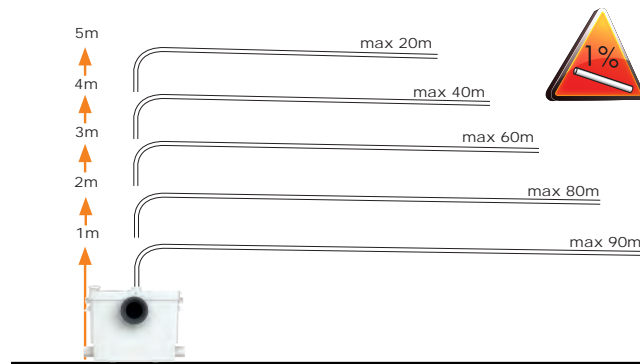

5

6

SANIWALL PRO UP

EN 12050-3

P 30

220-240V - 50-60 Hz - 1,9A
400 W - IP44- 8Kg

⊕ (class 1)

FRANCE