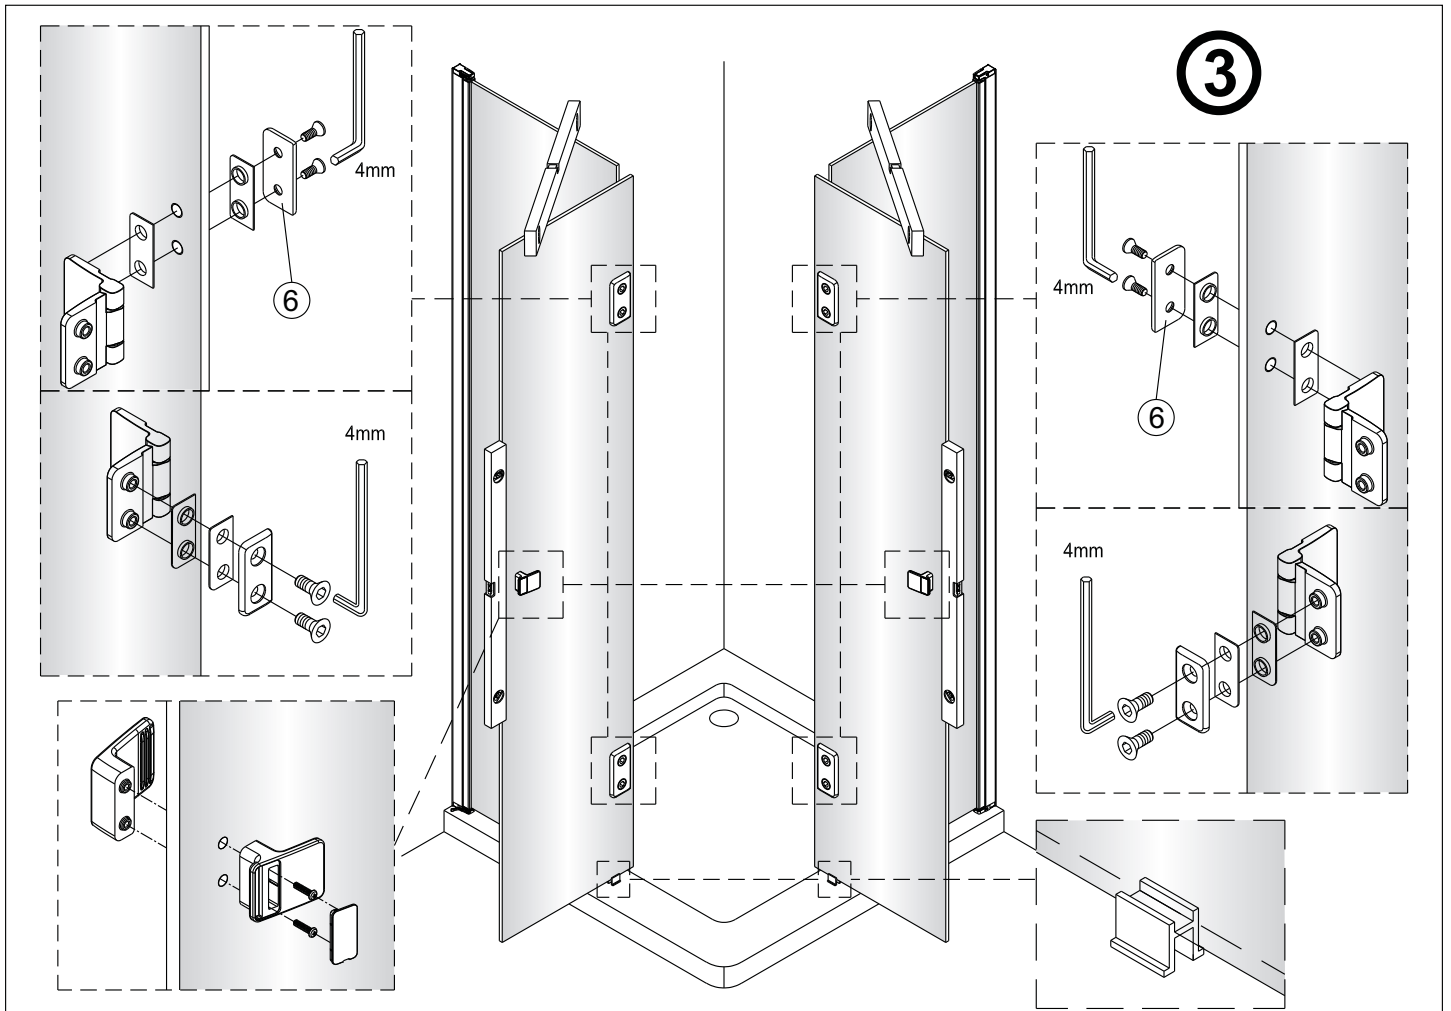

Montagehandleiding
Free Match
Vouw Draaideur + Vouw Draaideur
1565283

LET OP! Gehard veiligheidsglas. Voorzichtig hanteren!
Zet de glaswand niet op een van de punten,
want daardoor kan hij breken.

1  1X	2  3X ST4X40	3  3X	4  1X	5  1X	1  1X	2  3X ST4X40	3  3X	4  1X	5  1X
6  2X	7  8X	8  1X	9  1X	10  1X L=1914	6  2X	7  8X	8  1X	9  1X	10  1X L=1914
11  1X	12  1X	13  1X	14  1X	15  1X	11  1X	12  1X	13  1X	14  1X	15  1X
16  1X	17  1X	18  1X	19  2X	20  1X 4mm	16  1X	17  1X	18  1X	19  2X	20  1X 4mm
21  1X 3mm	22  4X					21  1X 3mm	22  4X		

7

Het bodemprofiel kan worden ingekort indien nodig.

8