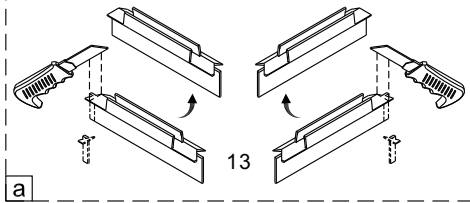

Montagehandleiding
Free Match
Vouw Draaideur + Vouw Draaideur
1565283

LET OP! Gehard veiligheidsglas. Voorzichtig hanteren!
Zet de glaswand niet op een van de punten,
want daardoor kan hij breken.

1  1X	2  3X ST4X40	3  3X	4  1X	5  1X	1  1X	2  3X ST4X40	3  3X	4  1X	5  1X
6  2X	7  8X	8  1X	9  1X	10  1X L=1914	6  2X	7  8X	8  1X	9  1X	10  1X L=1914
11  1X	12  1X	13  1X	14  1X	15  1X	11  1X	12  1X	13  1X	14  1X	15  1X
16  1X	17  1X	18  1X	19  2X	20  1X 4mm	16  1X	17  1X	18  1X	19  2X	20  1X 4mm
21  1X 3mm	22  4X					21  1X 3mm	22  4X		

7

Het bodemprofiel kan worden ingekort indien nodig.

8