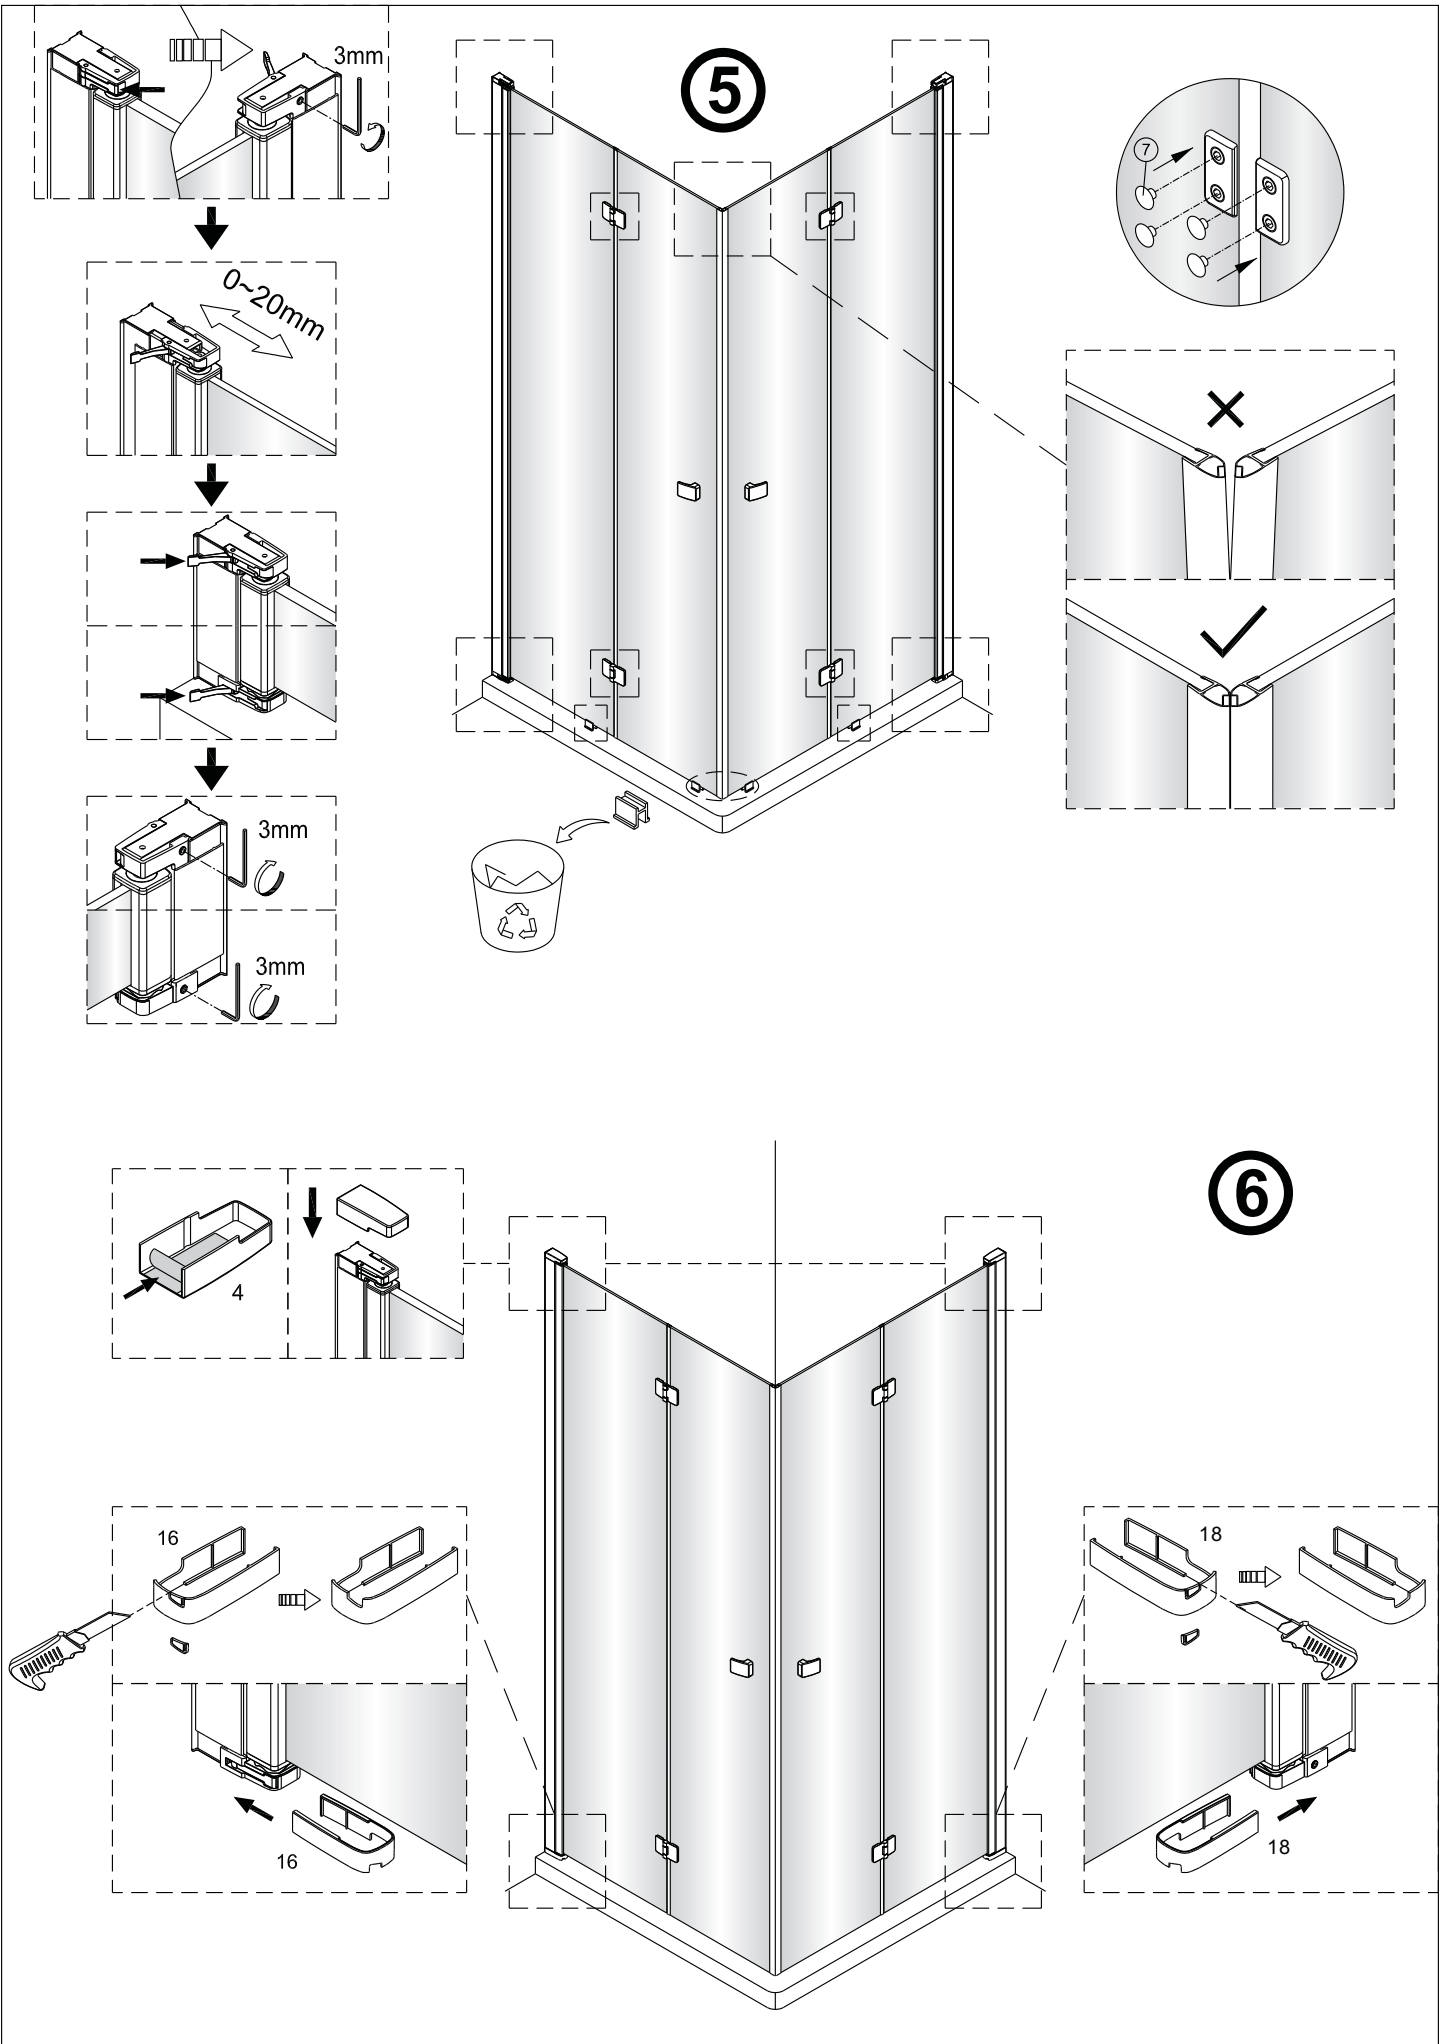

Montagehandleiding
Free Match
Vouw Draaideur + Vouw Draaideur
1565283

LET OP! Gehard veiligheidsglas. Voorzichtig hanteren!
Zet de glaswand niet op een van de punten,
want daardoor kan hij breken.

1  1X	2  3X ST4X40	3  3X	4  1X	5  1X	1  1X	2  3X ST4X40	3  3X	4  1X	5  1X
6  2X	7  8X	8  1X	9  1X	10  1X L=1914	6  2X	7  8X	8  1X	9  1X	10  1X L=1914
11  1X	12  1X	13  1X	14  1X	15  1X	11  1X	12  1X	13  1X	14  1X	15  1X
16  1X	17  1X	18  1X	19  2X	20  1X 4mm	16  1X	17  1X	18  1X	19  2X	20  1X 4mm
21  1X 3mm	22  4X					21  1X 3mm	22  4X		

7

Het bodemprofiel kan worden ingekort indien nodig.

8