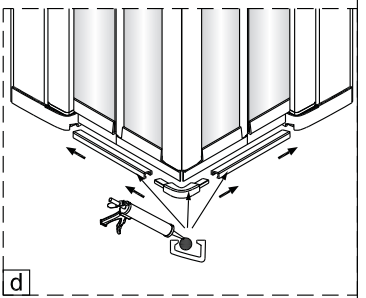

Montagehandleiding
Free Match
Vouw Draaideur + Vouw Draaideur
1565283

LET OP! Gehard veiligheidsglas. Voorzichtig hanteren!
Zet de glaswand niet op een van de punten,
want daardoor kan hij breken.

1  1X	2  3X ST4X40	3  3X	4  1X	5  1X	1  1X	2  3X ST4X40	3  3X	4  1X	5  1X
6  2X	7  8X	8  1X	9  1X	10  1X L=1914	6  2X	7  8X	8  1X	9  1X	10  1X L=1914
11  1X	12  1X	13  1X	14  1X	15  1X	11  1X	12  1X	13  1X	14  1X	15  1X
16  1X	17  1X	18  1X	19  2X	20  1X 4mm	16  1X	17  1X	18  1X	19  2X	20  1X 4mm
21  1X 3mm	22  4X					21  1X 3mm	22  4X		

7

Het bodemprofiel kan worden ingekort indien nodig.

8