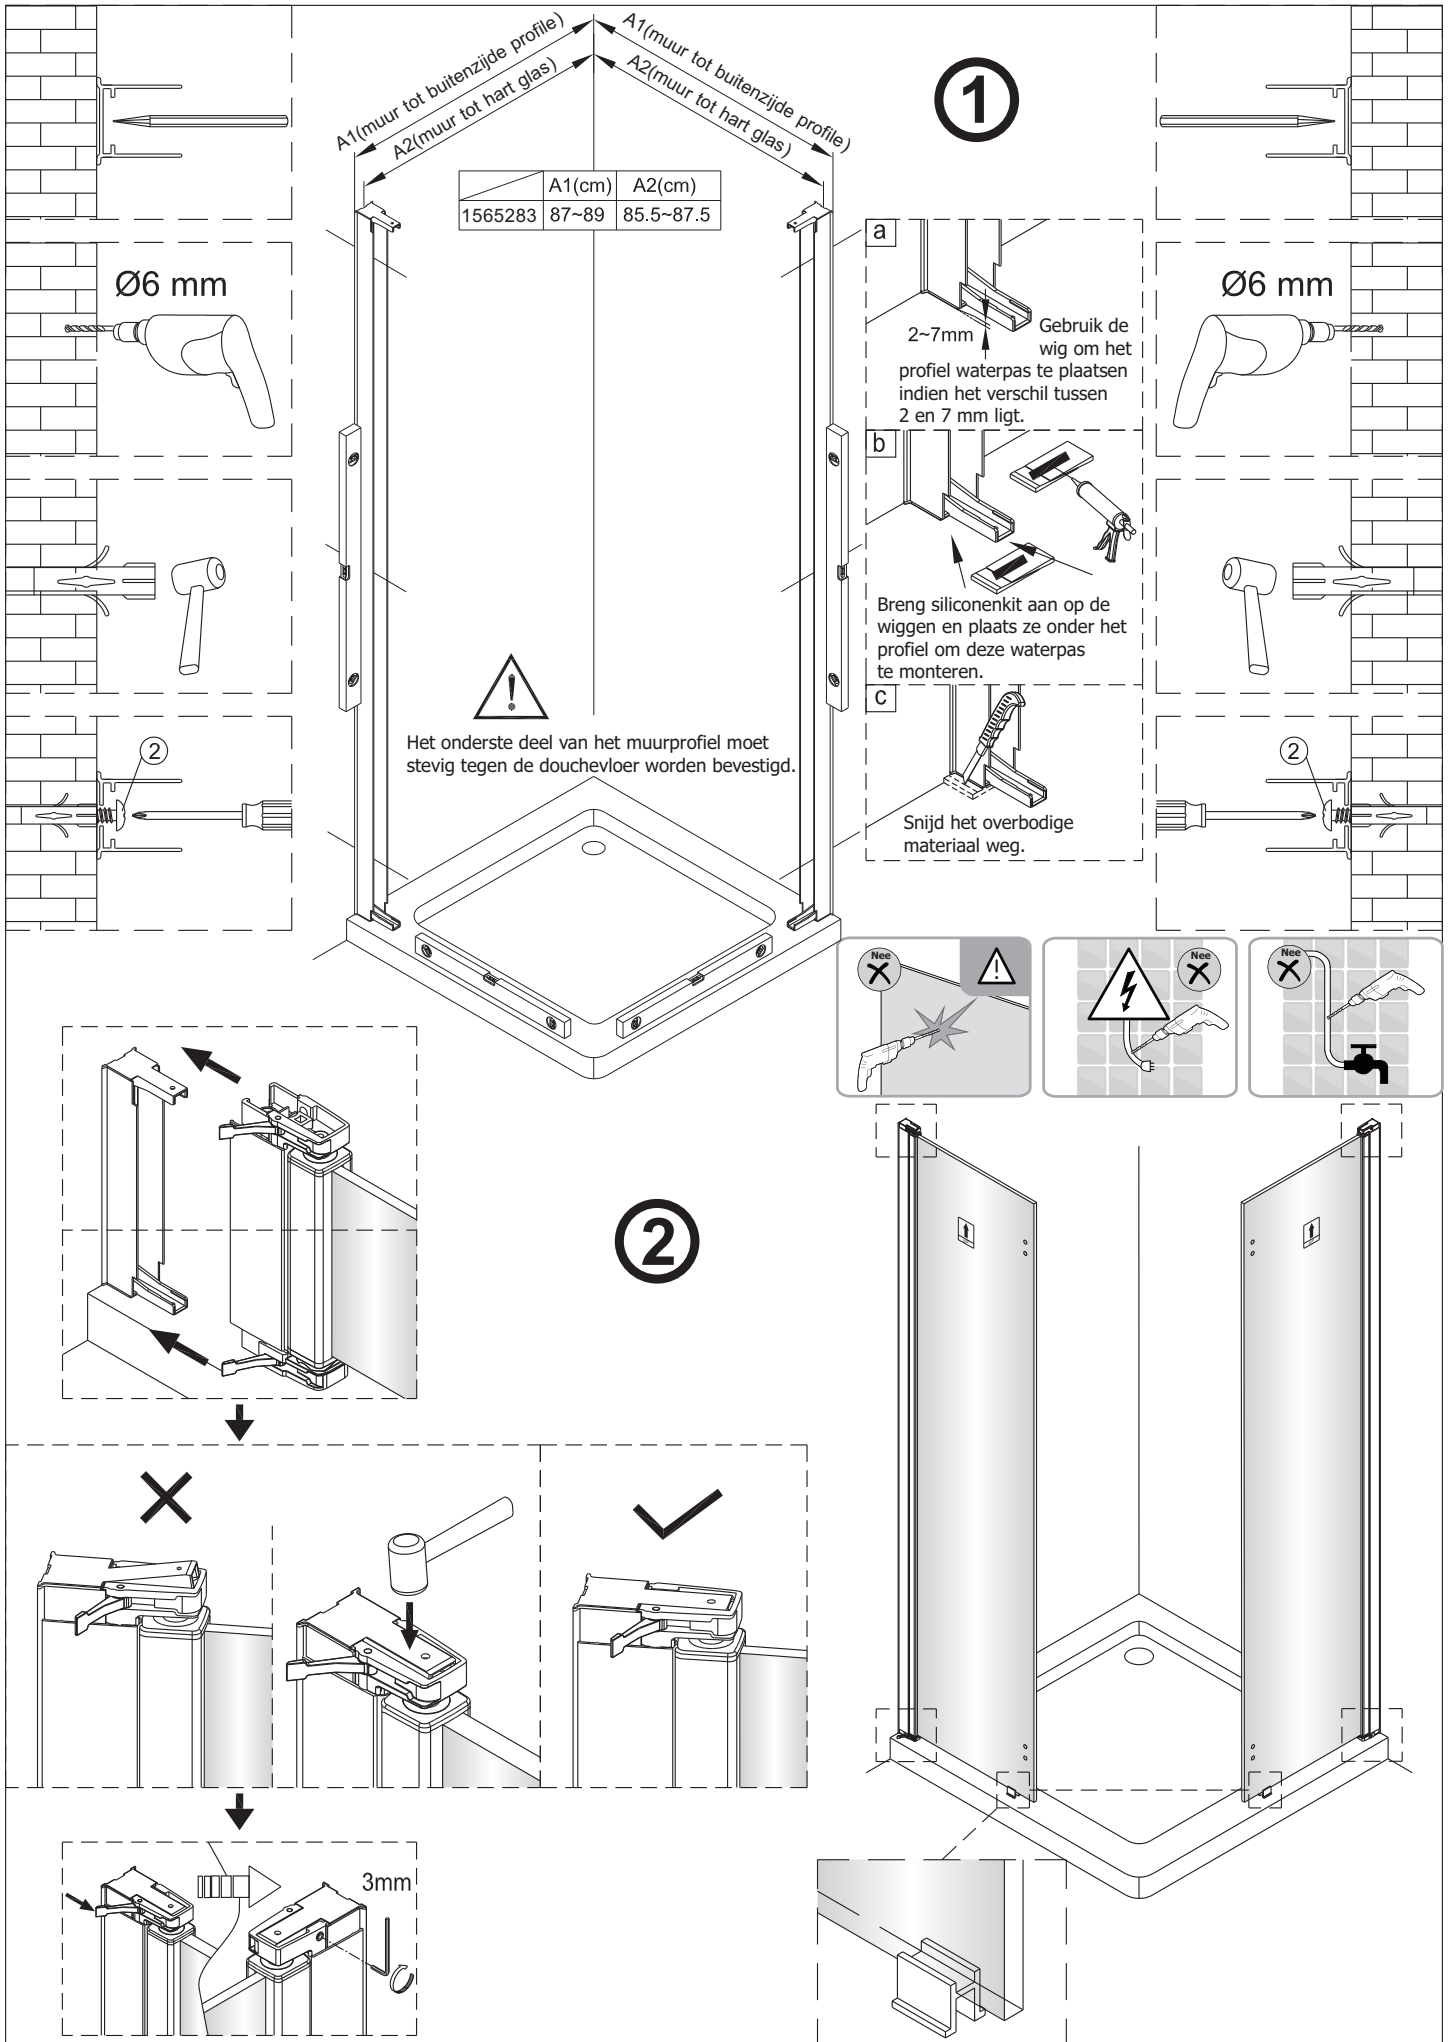

Montagehandleiding
Free Match
Vouw Draaideur + Vouw Draaideur
1565283

LET OP! Gehard veiligheidsglas. Voorzichtig hanteren!
Zet de glaswand niet op een van de punten,
want daardoor kan hij breken.

1  1X	2  3X ST4X40	3  3X	4  1X	5  1X	1  1X	2  3X ST4X40	3  3X	4  1X	5  1X
6  2X	7  8X	8  1X	9  1X	10  1X L=1914	6  2X	7  8X	8  1X	9  1X	10  1X L=1914
11  1X	12  1X	13  1X	14  1X	15  1X	11  1X	12  1X	13  1X	14  1X	15  1X
16  1X	17  1X	18  1X	19  2X	20  1X 4mm	16  1X	17  1X	18  1X	19  2X	20  1X 4mm
21  1X 3mm	22  4X					21  1X 3mm	22  4X		

7

Het bodemprofiel kan worden ingekort indien nodig.

8