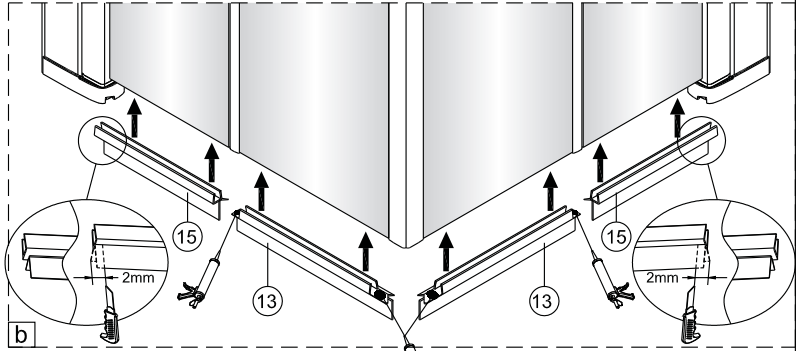

Montagehandleiding
Free Match
Vouw Draaideur + Vouw Draaideur
1565283

LET OP! Gehard veiligheidsglas. Voorzichtig hanteren!
Zet de glaswand niet op een van de punten,
want daardoor kan hij breken.

1  1X	2  3X ST4X40	3  3X	4  1X	5  1X	1  1X	2  3X ST4X40	3  3X	4  1X	5  1X
6  2X	7  8X	8  1X	9  1X	10  1X L=1914	6  2X	7  8X	8  1X	9  1X	10  1X L=1914
11  1X	12  1X	13  1X	14  1X	15  1X	11  1X	12  1X	13  1X	14  1X	15  1X
16  1X	17  1X	18  1X	19  2X	20  1X 4mm	16  1X	17  1X	18  1X	19  2X	20  1X 4mm
21  1X 3mm	22  4X					21  1X 3mm	22  4X		

7

Het bodemprofiel kan worden ingekort indien nodig.

8