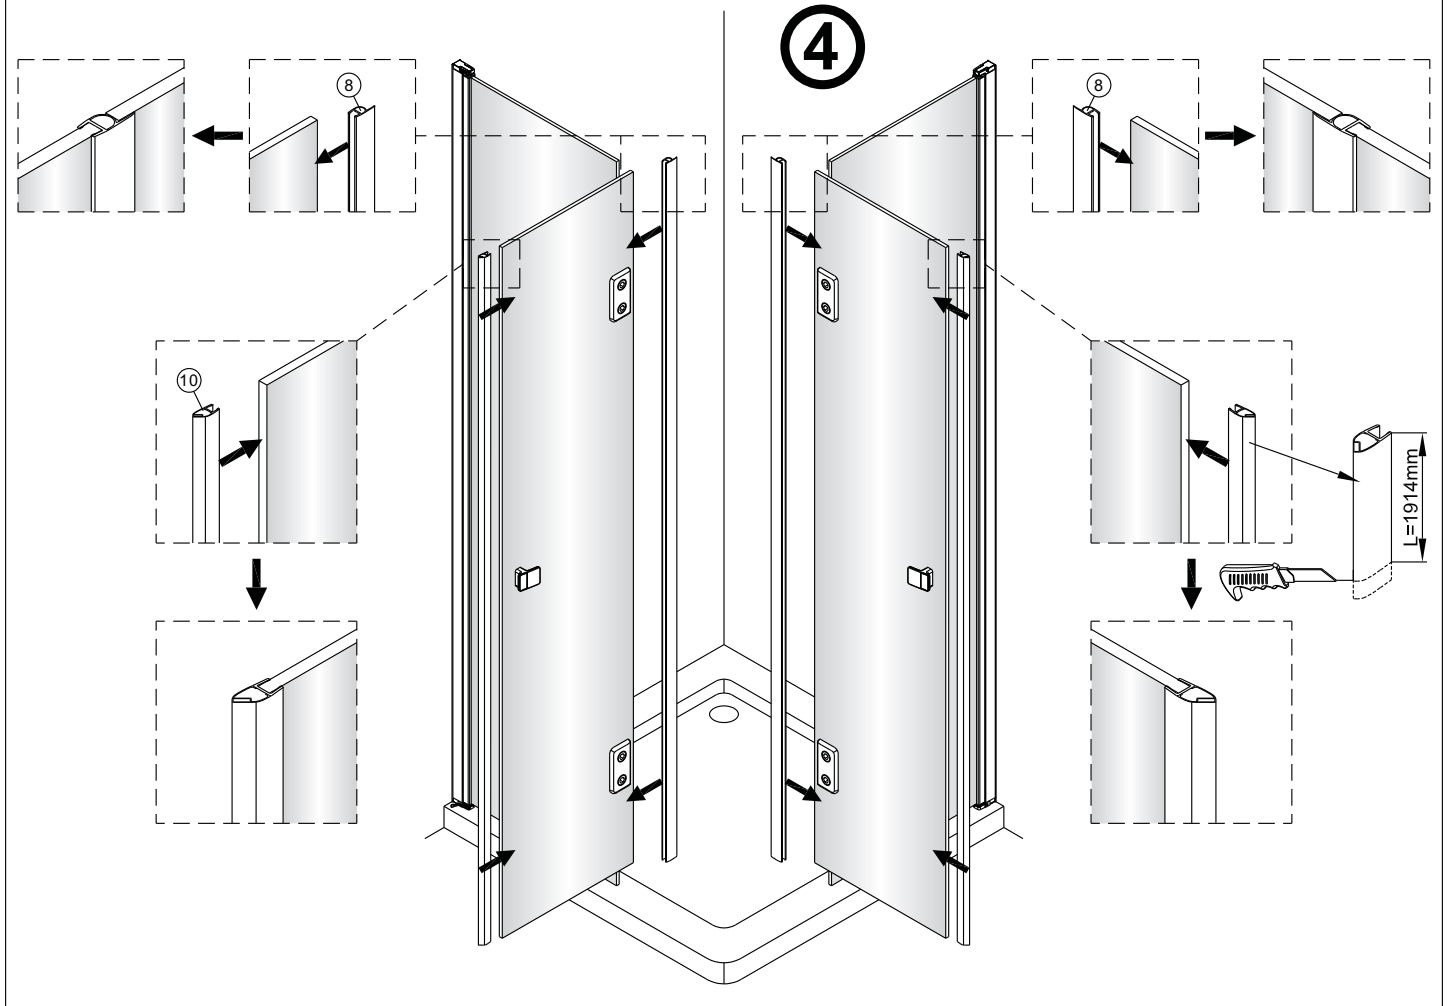

Montagehandleiding
Free Match
Vouw Draaideur + Vouw Draaideur
1565283

LET OP! Gehard veiligheidsglas. Voorzichtig hanteren!
Zet de glaswand niet op een van de punten,
want daardoor kan hij breken.

1  1X	2  3X ST4X40	3  3X	4  1X	5  1X	1  1X	2  3X ST4X40	3  3X	4  1X	5  1X
6  2X	7  8X	8  1X	9  1X	10  1X L=1914	6  2X	7  8X	8  1X	9  1X	10  1X L=1914
11  1X	12  1X	13  1X	14  1X	15  1X	11  1X	12  1X	13  1X	14  1X	15  1X
16  1X	17  1X	18  1X	19  2X	20  1X 4mm	16  1X	17  1X	18  1X	19  2X	20  1X 4mm
21  1X 3mm	22  4X					21  1X 3mm	22  4X		

7

Het bodemprofiel kan worden ingekort indien nodig.

8