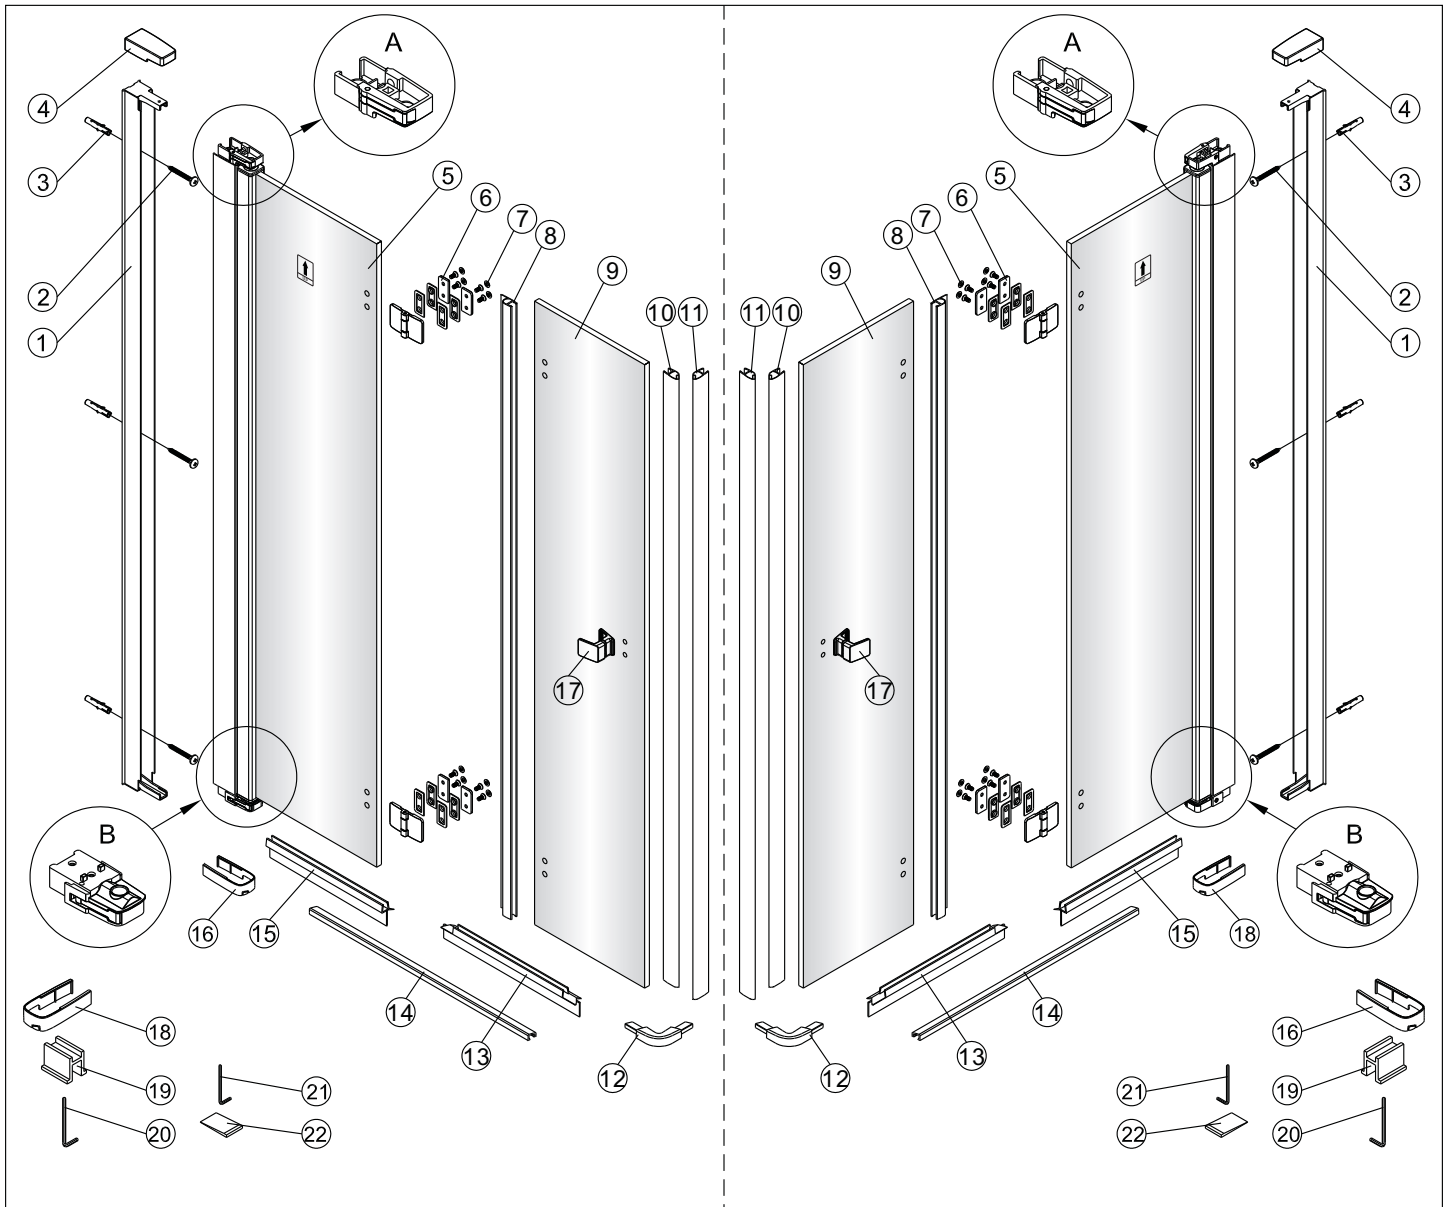

Montagehandleiding
Free Match
Vouw Draaideur + Vouw Draaideur
1565283

LET OP! Gehard veiligheidsglas. Voorzichtig hanteren!
Zet de glaswand niet op een van de punten,
want daardoor kan hij breken.

1  1X	2  3X ST4X40	3  3X	4  1X	5  1X	1  1X	2  3X ST4X40	3  3X	4  1X	5  1X
6  2X	7  8X	8  1X	9  1X	10  1X L=1914	6  2X	7  8X	8  1X	9  1X	10  1X L=1914
11  1X	12  1X	13  1X	14  1X	15  1X	11  1X	12  1X	13  1X	14  1X	15  1X
16  1X	17  1X	18  1X	19  2X	20  1X 4mm	16  1X	17  1X	18  1X	19  2X	20  1X 4mm
21  1X 3mm	22  4X					21  1X 3mm	22  4X		

7

Het bodemprofiel kan worden ingekort indien nodig.

8