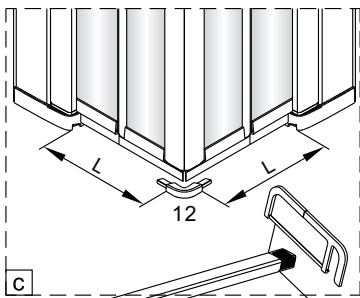

Montagehandleiding
Free Match
Vouw Draaideur + Vouw Draaideur
1565283

LET OP! Gehard veiligheidsglas. Voorzichtig hanteren!
Zet de glaswand niet op een van de punten,
want daardoor kan hij breken.

1  1X	2  3X ST4X40	3  3X	4  1X	5  1X	1  1X	2  3X ST4X40	3  3X	4  1X	5  1X
6  2X	7  8X	8  1X	9  1X	10  1X L=1914	6  2X	7  8X	8  1X	9  1X	10  1X L=1914
11  1X	12  1X	13  1X	14  1X	15  1X	11  1X	12  1X	13  1X	14  1X	15  1X
16  1X	17  1X	18  1X	19  2X	20  1X 4mm	16  1X	17  1X	18  1X	19  2X	20  1X 4mm
21  1X 3mm	22  4X					21  1X 3mm	22  4X		

7

Het bodemprofiel kan worden ingekort indien nodig.

8