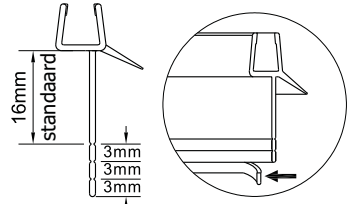

Montagehandleiding
Free Match
Vouw Draaideur + Vouw Draaideur
1565283

LET OP! Gehard veiligheidsglas. Voorzichtig hanteren!
Zet de glaswand niet op een van de punten,
want daardoor kan hij breken.

1  1X	2  3X ST4X40	3  3X	4  1X	5  1X	1  1X	2  3X ST4X40	3  3X	4  1X	5  1X
6  2X	7  8X	8  1X	9  1X	10  1X L=1914	6  2X	7  8X	8  1X	9  1X	10  1X L=1914
11  1X	12  1X	13  1X	14  1X	15  1X	11  1X	12  1X	13  1X	14  1X	15  1X
16  1X	17  1X	18  1X	19  2X	20  1X 4mm	16  1X	17  1X	18  1X	19  2X	20  1X 4mm
21  1X 3mm	22  4X					21  1X 3mm	22  4X		

7

Het bodemprofiel kan worden ingekort indien nodig.

8