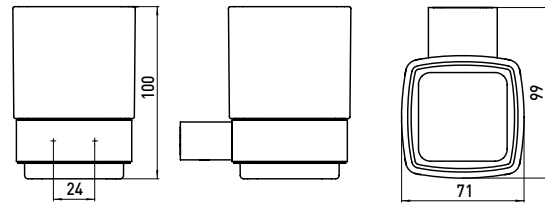

## Glashouder, kristalglas gesatineerd zwart

Art.-nr.0520 133 00

wandmodel