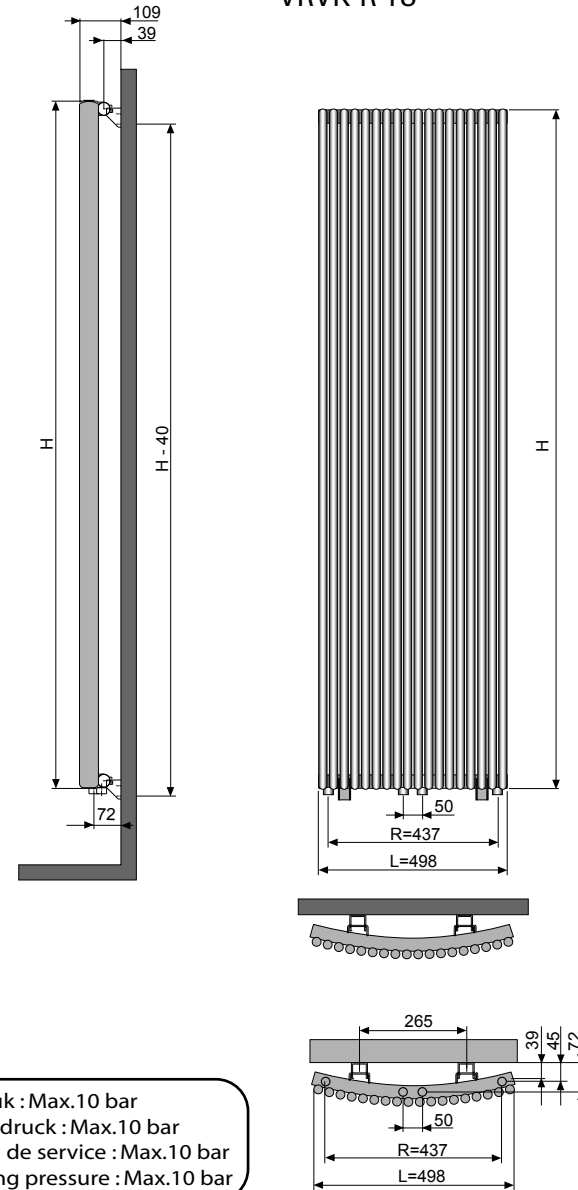

NL MONTAGEVOORSCHRIFT

D MONTAGE-ANLEITUNG

F MOUNTING INSTRUCTIONS

E INSTRUCTIONS DE MONTAGE

VRVK-R

VRVK-R 16

VRVK-R 18

Werkdruk : Max.10 bar
Betriebsdruck : Max.10 bar
Pression de service : Max.10 bar
Operating pressure : Max.10 bar