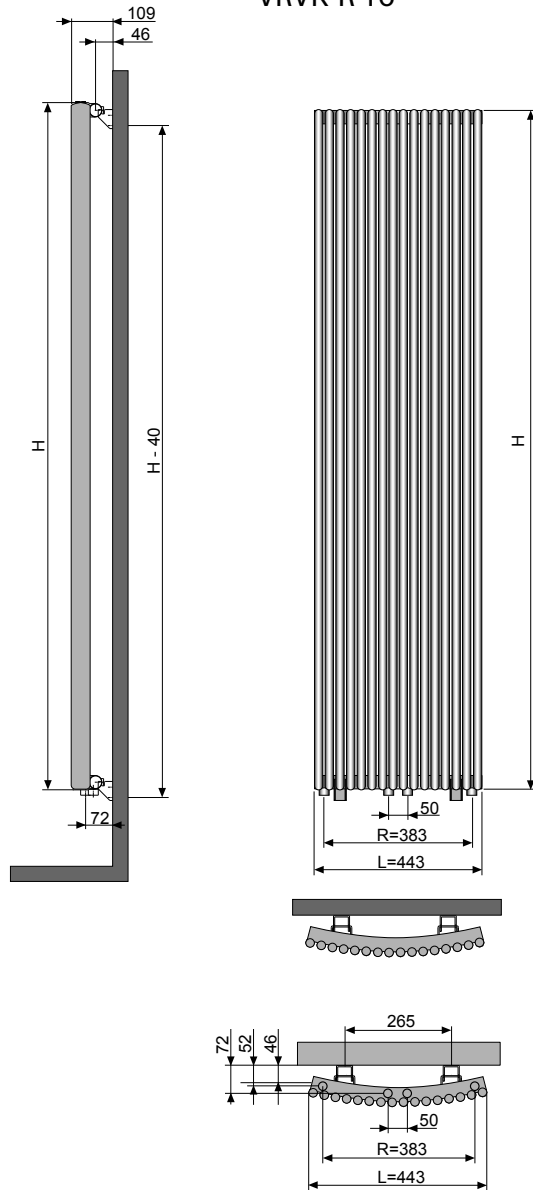

NL MONTAGEVOORSCHRIFT

D MONTAGE-ANLEITUNG

F MOUNTING INSTRUCTIONS

E INSTRUCTIONS DE MONTAGE

VRVK-R

VRVK-R 16

VRVK-R 18

Werkdruk : Max.10 bar
Betriebsdruck : Max.10 bar
Pression de service : Max.10 bar
Operating pressure : Max.10 bar