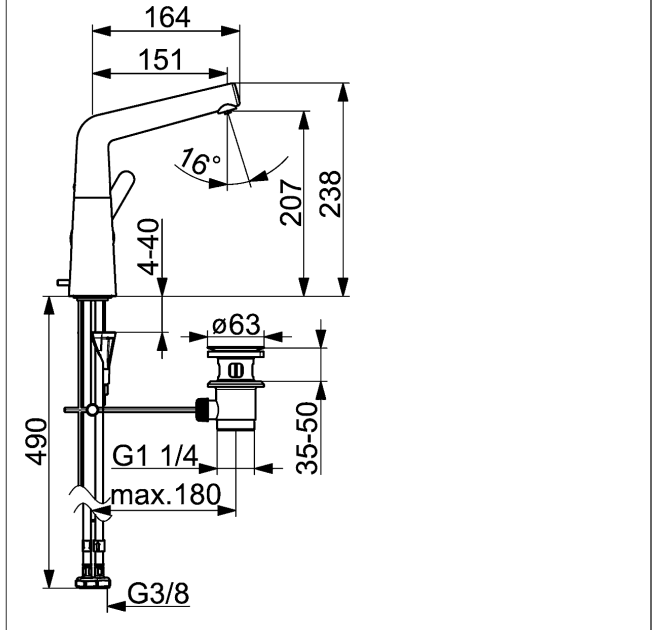

Producttekening