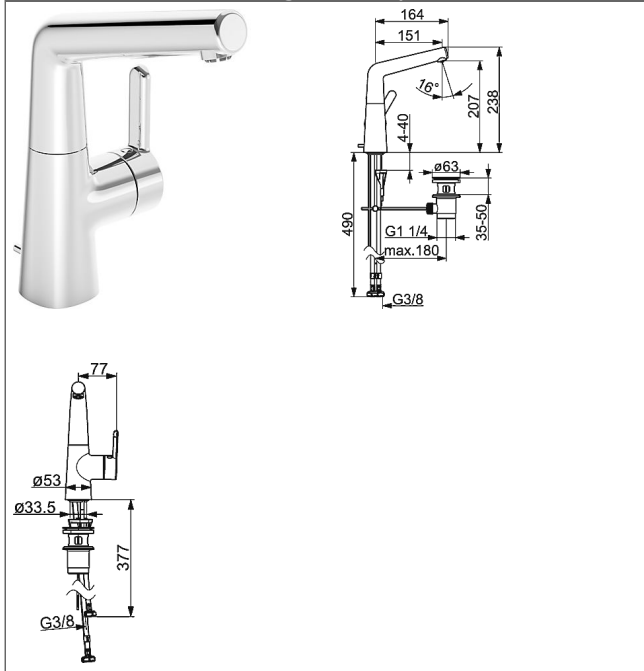

HANSADESIGNO

Eengats wastafelmengkraan, DN 15

voor open boilers

Afbeeldingen van product

Omschrijving

HANSADESIGNO
Eengats wastafelmengkraan, DN 15
voor open boilers

- Kraanhuis: ontzinkingsarm messing (MS 63)
- Bedieningshendel (metaal)
- (-) zijbediend
- CACHE® straalregelaar met montagesleutel
- Afvoergarnituur (metaal) en trekbediening
- 3S-installation bevestigingssysteem voor snelle en makkelijke montage
- flexibele aansluitslang 3/8"

Uitloop: 120° draaibaar (-) Aanslag uitneembaar
Uitloop: 150 mm

HANSA Classic-stuurpatroon 4.0

Artikelnummer: 59914129

Aantal in keuzelijst: 1

HANSA Classic-stuurpatroon 4.0

Artikelnummer: 59914129

Aantal in keuzelijst: 1