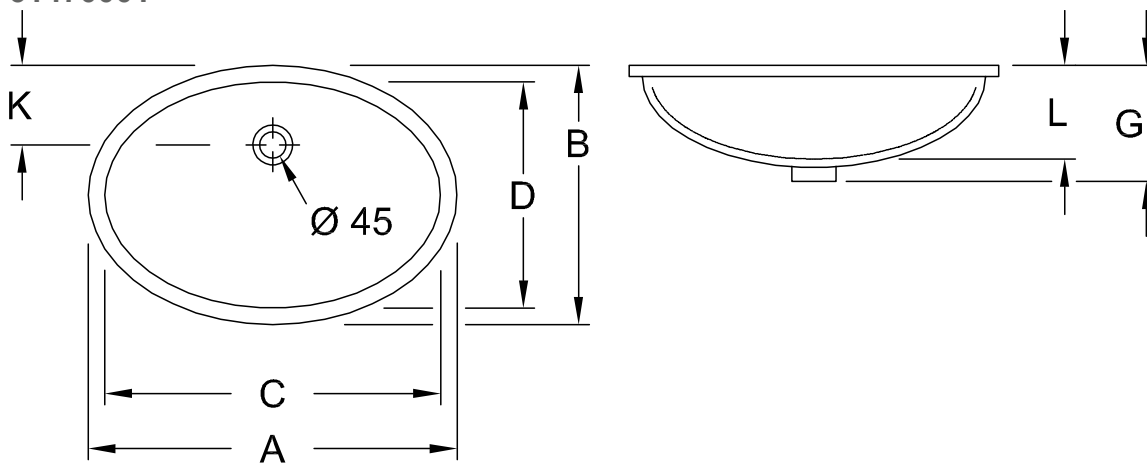

WASTAFELS EVANA

PRODUCTINFORMATIE

1 . POSITION

Artikelnummer	61470001
Artikeltitel	Villeroy & Boch Evana Onderbouwwastafel, 500 x 350 x 200 mm, Wit Alpin, met overloop, ongeslepen
Productaanduiding	Onderbouwwastafel
Kollektion	Evana
PROJECTS	■ DESIGN
Montage / Montagetype	onderbouw
Montage-instructies	de uitsnijding voor de inbouw in het wastafelblad moet gebeuren met behulp van de originele wastafel
Onderdelen van de levering	1 x onderbouwwastafel 1 x bevestigingsset
Bestelinformatie	Optioneel verkrijgbaar: afvoerpluggen met keramische afdekking.
Lengte in mm	350
Breedte in mm	500
Hoogte in mm	200
Interne diepte	170
Gewicht in kg	10,70
expreslevering	Nee
Materiaal	Sanitairkeramiek
Oppervlakte	glanzend
Met overloop	Ja
EAN-nummer	4022693009975

KLEUR

KLEURAANDUIDING

Wit Alpin

TECHNISCHE TEKENINGEN

61470001

	A	B	C	D	G	K	L
6144 00	675	475	615	415	215	150	165
6147 00	570	410	500	350	215	140	170
6147 46	520	365	455	305	195	125	150