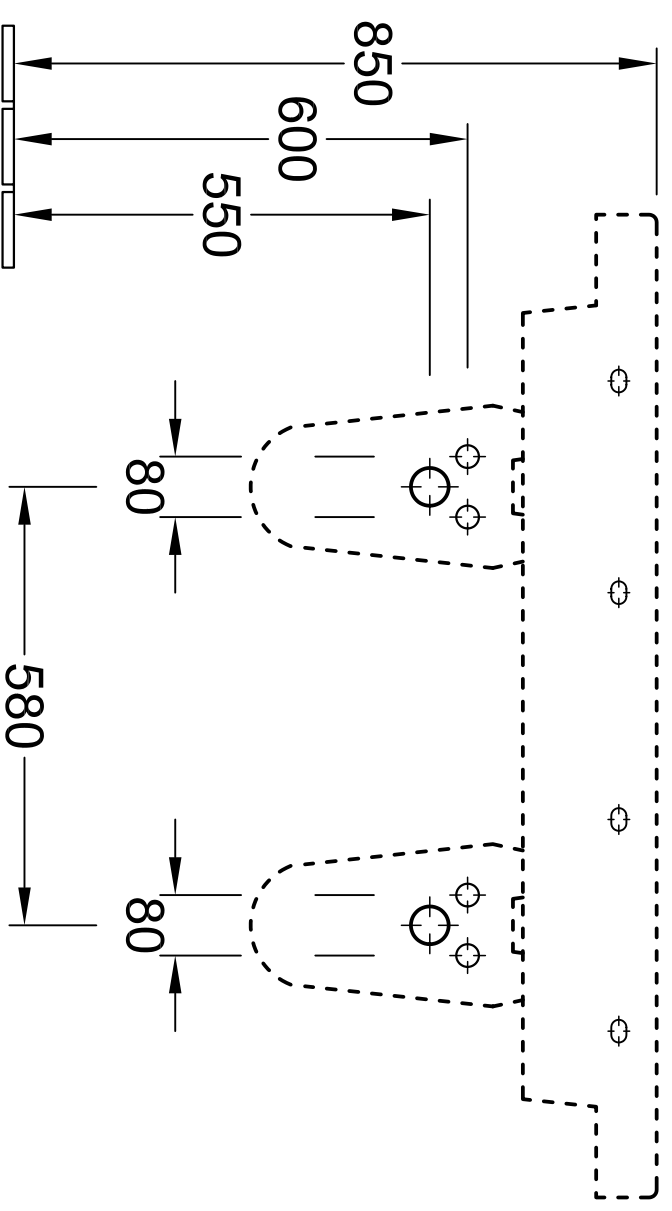

Cx moet worden bepaald door de zuil eronder te plaatsen.

Aanduiding <b>SUBWAY</b> 6131 13 / 1S - Meubelwastafel 7250 50 - Zuil 7264 00 - Sifonkap		<b>Villeroy&amp;Boch</b>	
Gewijzigd:	Schaal	1 : 10	
	W.g.:	HARU	
	Datum:	Febr. 2003	
Deze tekening mag zonder onze toestemming niet worden vernieuwvuldigd, noch aan derden (persoon of concurrerende bedrijven) worden doorgegeven. Het gebruik van informatie en technische tekeningen vindt plaats op eigen risico, onder uitsluiting van elke aansprakelijkheid door Villeroy & Boch. De opgegeven afmetingen zijn vrijblijvend; modelwijzigingen blijven voorbehouden.			