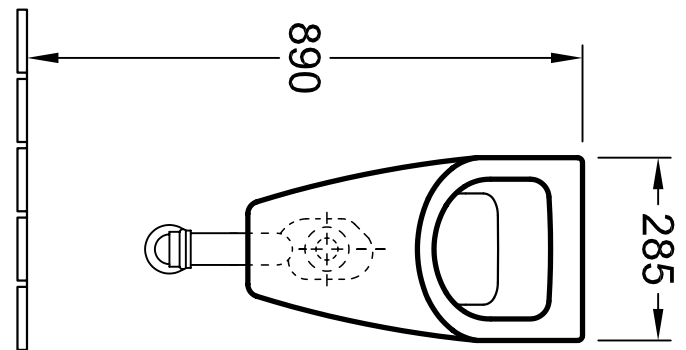

*Het is raadzaam deze afstand af te stemmen op de lichaamslengte van de gebruiker!

*Het is raadzaam deze afstand af te stemmen op de lichaamslengte van de gebruiker!

Aanduiding		SUBWAY	
Gewijzigd:		7513 01 - Urinoir	
Schaal		-	
W.g.:		R. Halberstadt	
Datum:		Febr. 2003	
Deze tekening mag zonder onze toestemming niet worden vernieuwvuldigd, noch aan derden (persoon of concurrerende bedrijven) worden doorgegeven. Het gebruik van informatie en technische tekeningen vindt plaats op eigen risico, onder uitsluiting van elke aansprakelijkheid door Villeroy & Boch. De opgegeven afmetingen zijn vrijblijvend; modelwijzigingen blijven voorbehouden.		Villeroy&Boch	
Aanduiding			