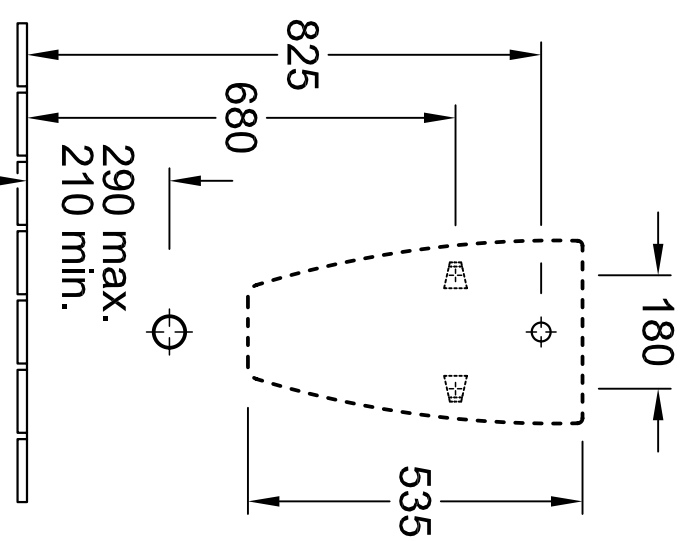

*Het is raadzaam deze afstand af te stemmen op de lichaamslengte van de gebruiker!

*Het is raadzaam deze afstand af te stemmen op de lichaamslengte van de gebruiker!

Aanduiding		SUBWAY	
Gewijzigd:		7513 01 - Urinoir	
Schaal		-	
W.g.:		R. Halberstadt	
Datum:		Febr. 2003	
Deze tekening mag zonder onze toestemming niet worden vernieuwvuldigd, noch aan derden (persoon of concurrerende bedrijven) worden doorgegeven. Het gebruik van informatie en technische tekeningen vindt plaats op eigen risico, onder uitsluiting van elke aansprakelijkheid door Villeroy & Boch. De opgegeven afmetingen zijn vrijblijvend; modelwijzigingen blijven voorbehouden.		Villeroy&Boch	
Aanduiding			