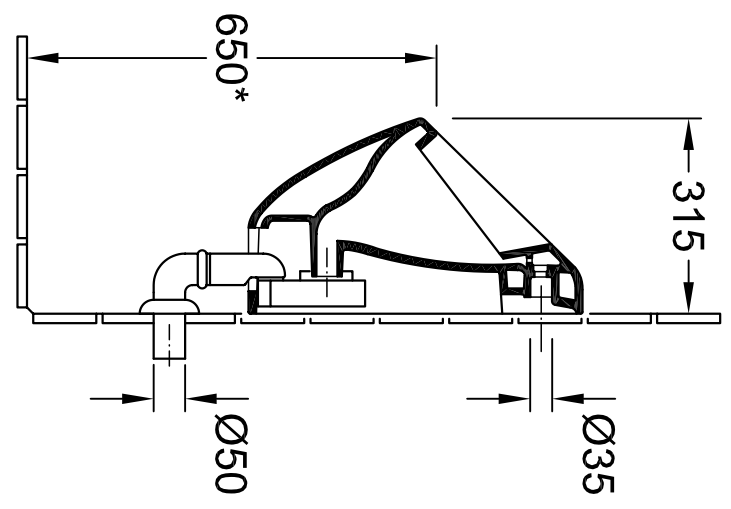

*Het is raadzaam deze afstand af te stemmen op de lichaamslengte van de gebruiker!

*Het is raadzaam deze afstand af te stemmen op de lichaamslengte van de gebruiker!

Aanduiding		SUBWAY	
Gewijzigd:		7513 01 - Urinoir	
Schaal		-	
W.g.:		R. Halberstadt	
Datum:		Febr. 2003	
Deze tekening mag zonder onze toestemming niet worden vernieuwvuldigd, noch aan derden (persoon of concurrerende bedrijven) worden doorgegeven. Het gebruik van informatie en technische tekeningen vindt plaats op eigen risico, onder uitsluiting van elke aansprakelijkheid door Villeroy & Boch. De opgegeven afmetingen zijn vrijblijvend; modelwijzigingen blijven voorbehouden.		Villeroy&Boch	
Aanduiding			