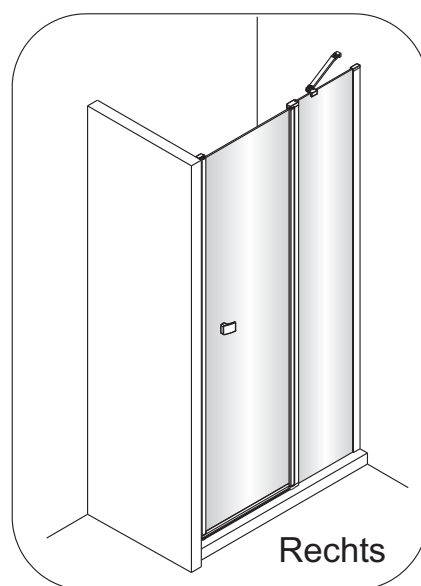

Montagehandleiding Free Match

Segment Draaideur + Muurprofiel

1565180,1564601,1565446,1563461,1564983,1563152

LET OP! Gehard veiligheidsglas. Voorzichtig hanteren!
Zet de glaswand niet op een van de punten,
want daardoor kan hij breken.

Links

Rechts

1

Het glas is aan deze zijde voorzien van Easy Clean behandeling. Plaats deze zijde aan de binnenkant van de douche.

2

A(cm)	A(cm)
90	87~90
100	97~100
120	117~120

7

8