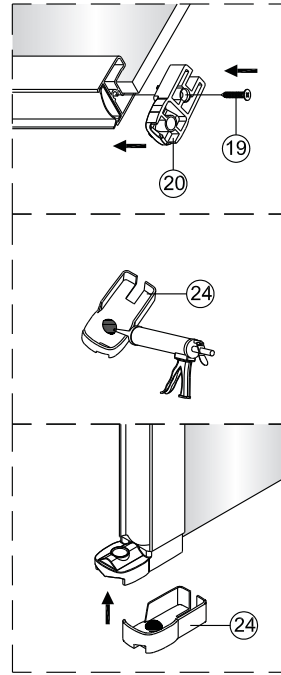

Montagehandleiding Free Match

Segment Draaideur + Muurprofiel

1565180,1564601,1565446,1563461,1564983,1563152

LET OP! Gehard veiligheidsglas. Voorzichtig hanteren!
Zet de glaswand niet op een van de punten,
want daardoor kan hij breken.

1 1X	2 3X ST4X40	3 4X	4 1X	5 1X	6 1X
7 1X	8 1X ST4X40	9 1X	10 1X	11 1X	12 1X
13 1X L=1914	14 1X	15 1X	16 1X	17 1X	18 1X
19 2X ST4X25	20 1X	21 1X	22 1X	23 1X	24 1X

3 3X	8 3X ST4X40	27 1X
28 1X	29 1X	30 1X
31 1X	32 1X	33 1X

Links

Rechts

1

Het glas is aan deze zijde voorzien van Easy Clean behandeling. Plaats deze zijde aan de binnenkant van de douche.

2

A(cm)	A(cm)
90	87~90
100	97~100
120	117~120

7

8