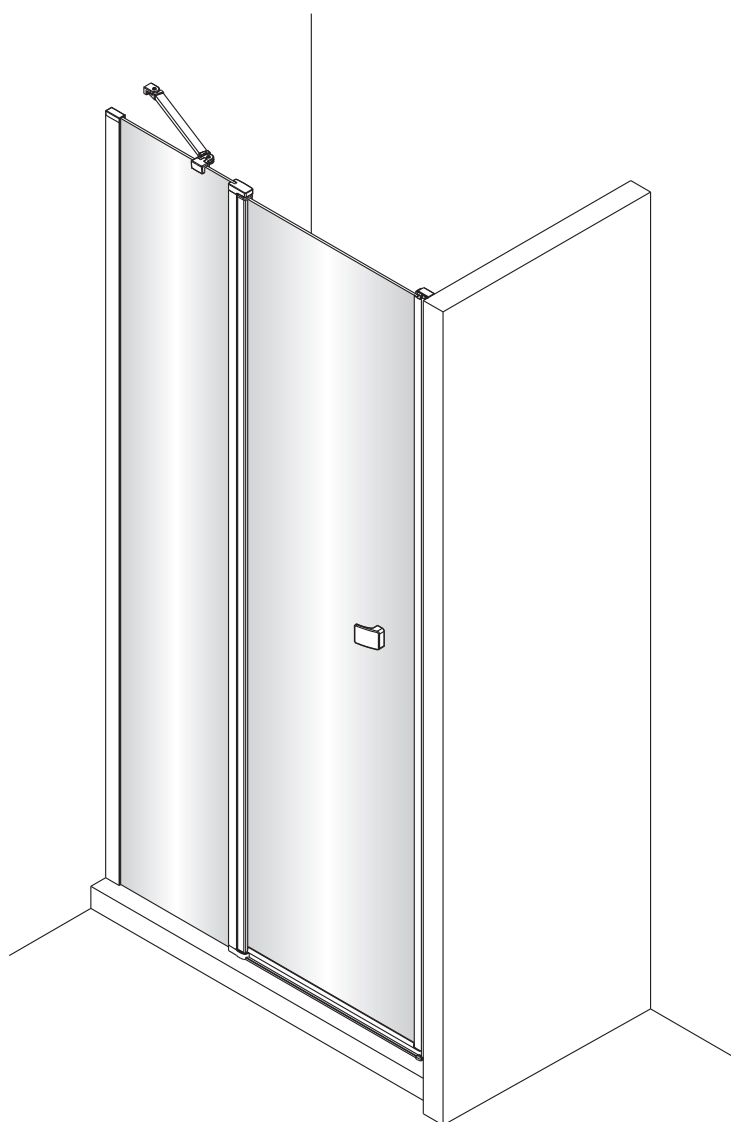

Montagehandleiding Free Match

Segment Draaideur + Muurprofiel

1565180,1564601,1565446,1563461,1564983,1563152

LET OP! Gehard veiligheidsglas. Voorzichtig hanteren!
Zet de glaswand niet op een van de punten,
want daardoor kan hij breken.

Links

Rechts

1

Het glas is aan deze zijde voorzien van Easy Clean behandeling. Plaats deze zijde aan de binnenkant van de douche.

2

A(cm)	A(cm)
90	87~90
100	97~100
120	117~120

7

8