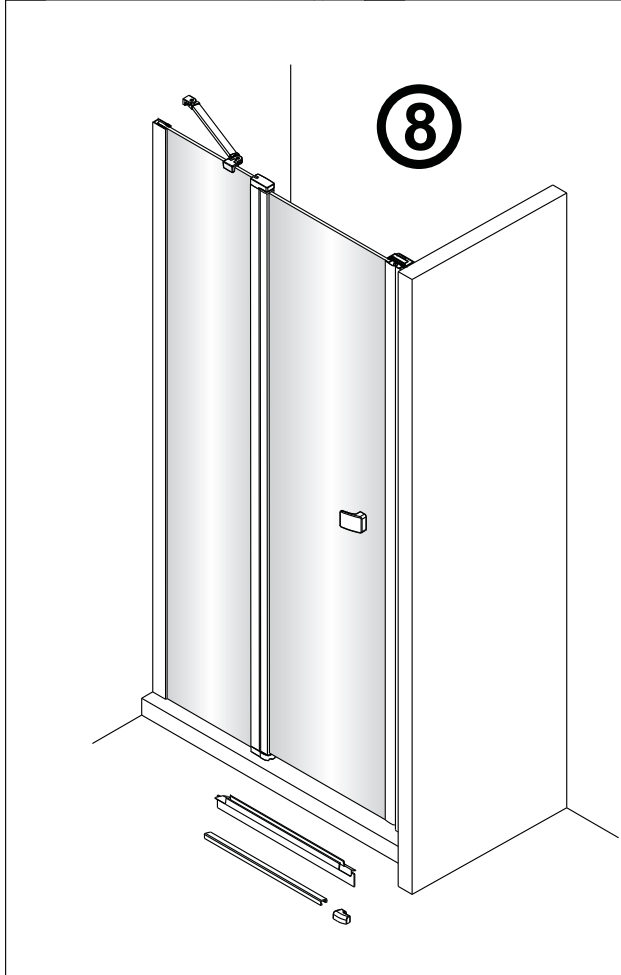

Montagehandleiding Free Match

Segment Draaideur + Muurprofiel

1565180,1564601,1565446,1563461,1564983,1563152

LET OP! Gehard veiligheidsglas. Voorzichtig hanteren!
Zet de glaswand niet op een van de punten,
want daardoor kan hij breken.

Links

Rechts

1

Het glas is aan deze zijde voorzien van Easy Clean behandeling. Plaats deze zijde aan de binnenkant van de douche.

2

A(cm)	A(cm)
90	87~90
100	97~100
120	117~120

7

8