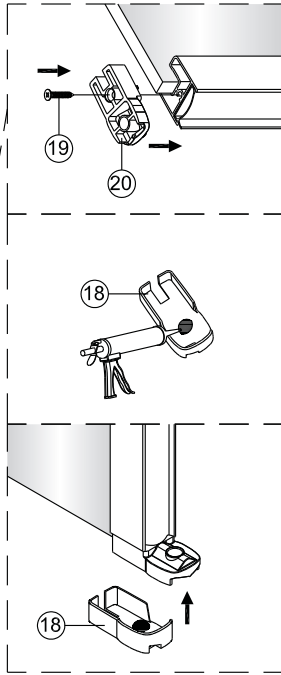

Montagehandleiding Free Match

Segment Draaideur + Muurprofiel

1565180,1564601,1565446,1563461,1564983,1563152

LET OP! Gehard veiligheidsglas. Voorzichtig hanteren!
Zet de glaswand niet op een van de punten,
want daardoor kan hij breken.

1 1X	2 3X ST4X40	3 4X	4 1X	5 1X	6 1X
7 1X	8 1X ST4X40	9 1X	10 1X	11 1X	12 1X
13 1X L=1914	14 1X	15 1X	16 1X	17 1X	18 1X
19 2X ST4X25	20 1X	21 1X	22 1X	23 1X	24 1X

3 3X	8 3X ST4X40	27 1X
28 1X	29 1X	30 1X
31 1X	32 1X	33 1X

Links

Rechts

1

Het glas is aan deze zijde voorzien van Easy Clean behandeling. Plaats deze zijde aan de binnenkant van de douche.

2

A(cm)	A(cm)
90	87~90
100	97~100
120	117~120

7

8