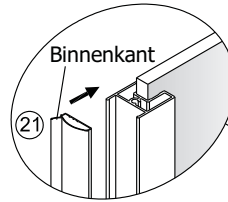

Montagehandleiding Free Match

Segment Draaideur + Muurprofiel

1565180,1564601,1565446,1563461,1564983,1563152

LET OP! Gehard veiligheidsglas. Voorzichtig hanteren!
Zet de glaswand niet op een van de punten,
want daardoor kan hij breken.

1 1X	2 3X ST4X40	3 4X	4 1X	5 1X	6 1X
7 1X	8 1X ST4X40	9 1X	10 1X	11 1X	12 1X
13 1X L=1914	14 1X	15 1X	16 1X	17 1X	18 1X
19 2X ST4X25	20 1X	21 1X	22 1X	23 1X	24 1X

3 3X	8 3X ST4X40	27 1X
28 1X	29 1X	30 1X
31 1X	32 1X	33 1X

Links

Rechts

1

Het glas is aan deze zijde voorzien van Easy Clean behandeling. Plaats deze zijde aan de binnenkant van de douche.

2

A(cm)	A(cm)
90	87~90
100	97~100
120	117~120

7

8