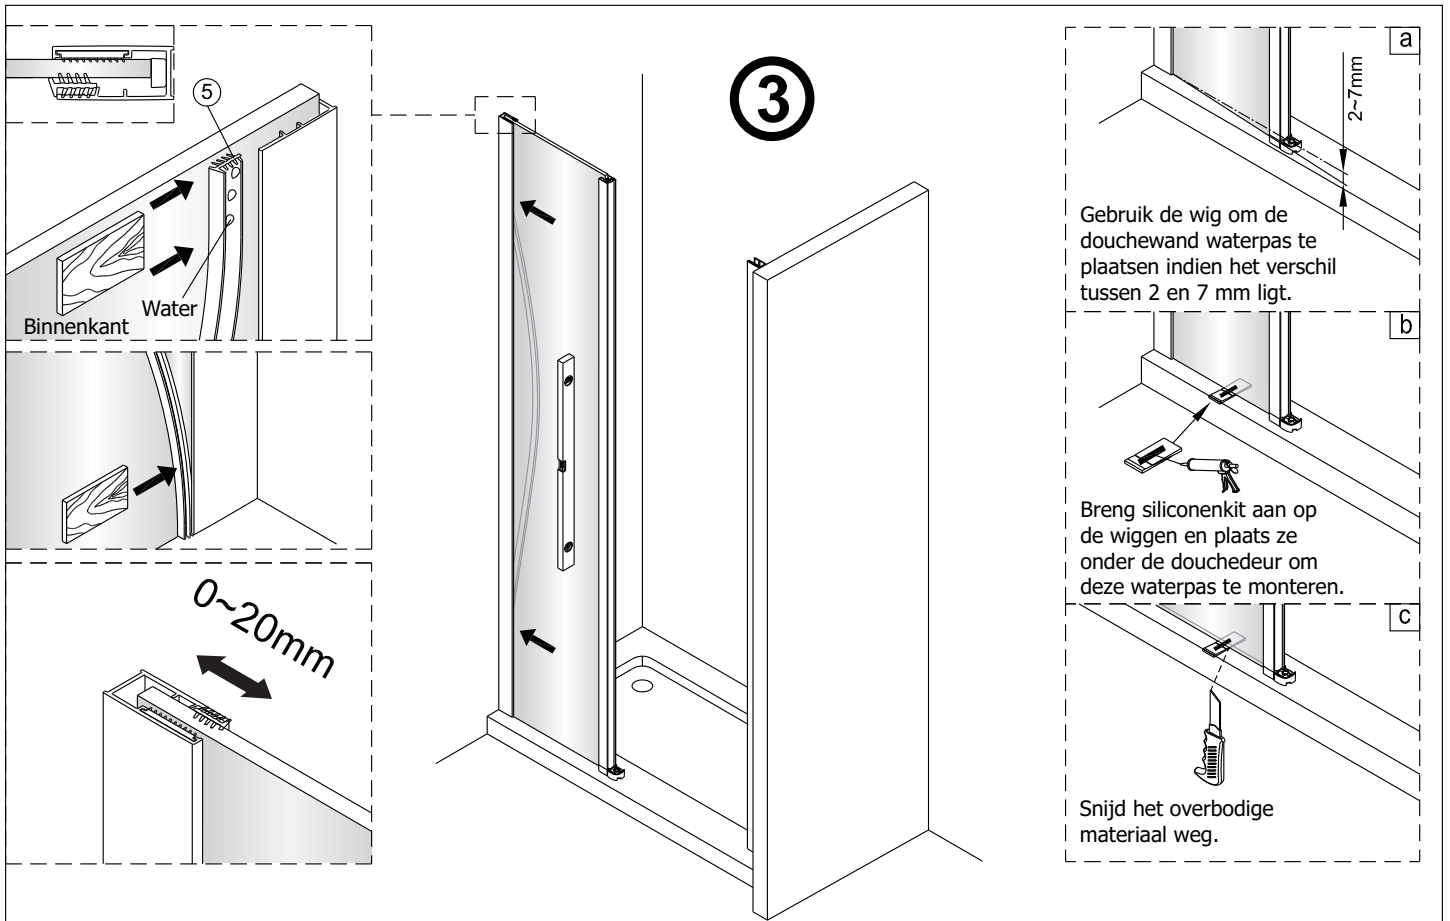

Montagehandleiding Free Match

Segment Draaideur + Muurprofiel

1565180,1564601,1565446,1563461,1564983,1563152

LET OP! Gehard veiligheidsglas. Voorzichtig hanteren!
Zet de glaswand niet op een van de punten,
want daardoor kan hij breken.

Links

Rechts

1

Het glas is aan deze zijde voorzien van Easy Clean behandeling. Plaats deze zijde aan de binnenkant van de douche.

2

A(cm)	A(cm)
90	87~90
100	97~100
120	117~120

7

8