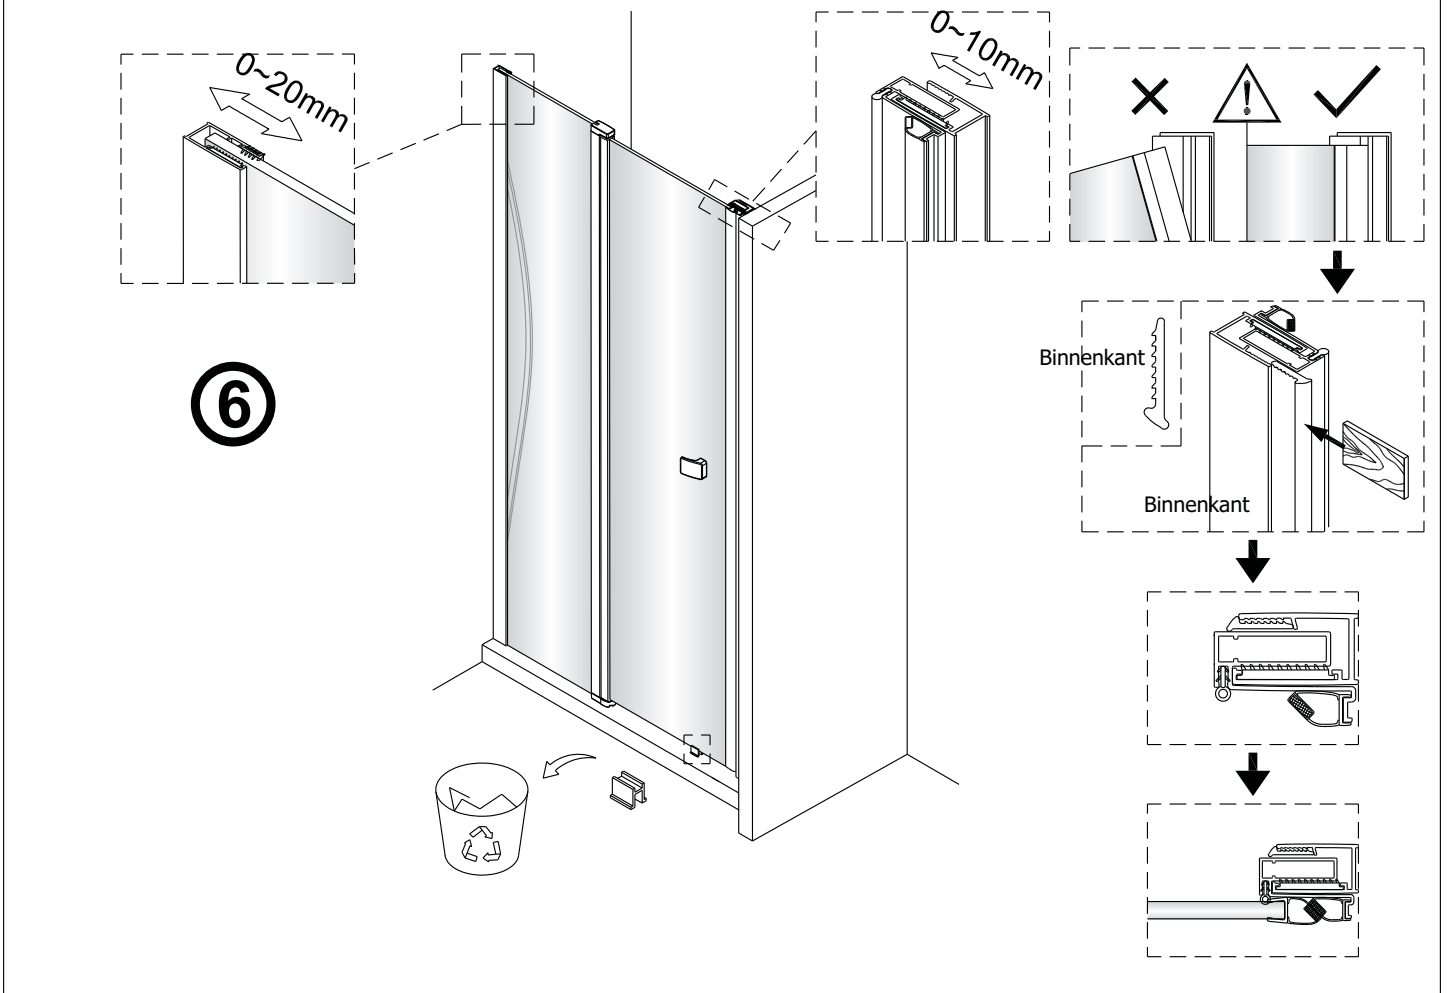

Montagehandleiding Free Match

Segment Draaideur + Muurprofiel

1565180,1564601,1565446,1563461,1564983,1563152

LET OP! Gehard veiligheidsglas. Voorzichtig hanteren!
Zet de glaswand niet op een van de punten,
want daardoor kan hij breken.

Links

Rechts

1

Het glas is aan deze zijde voorzien van Easy Clean behandeling. Plaats deze zijde aan de binnenkant van de douche.

2

A(cm)	A(cm)
90	87~90
100	97~100
120	117~120

7

8

Het bodemprofiel kan worden ingekort indien nodig.

9