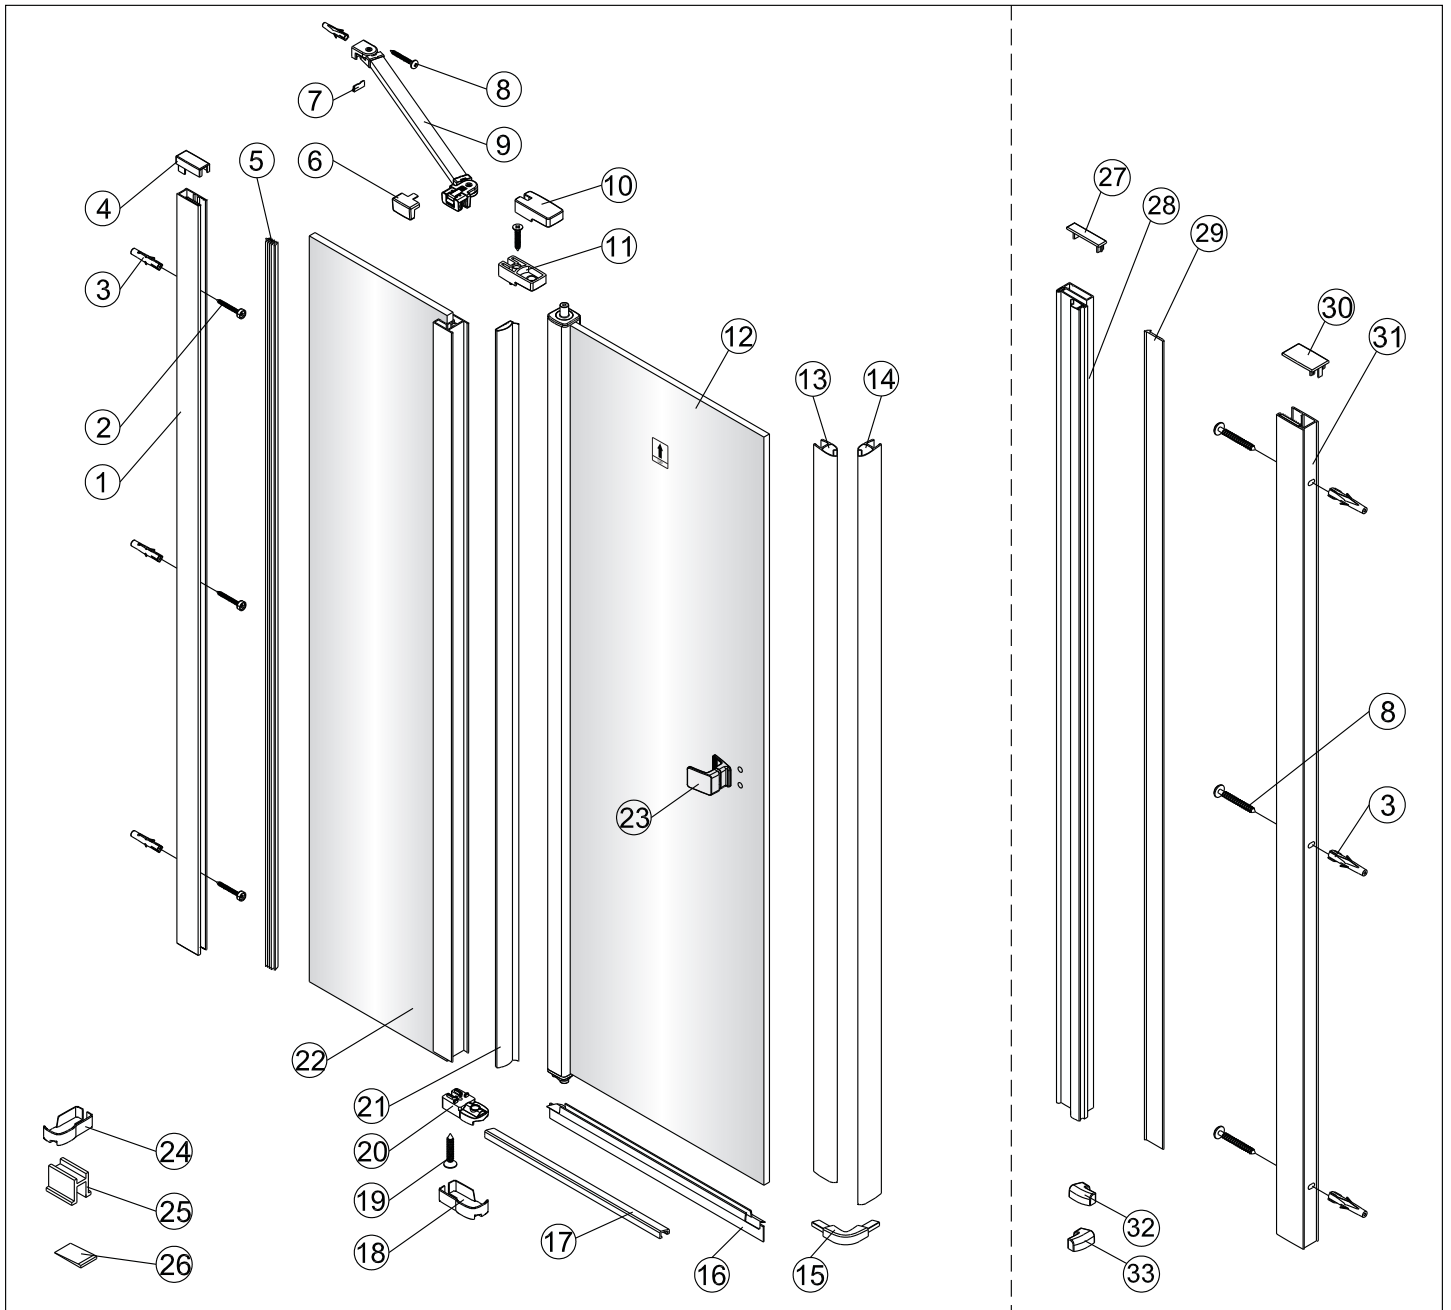

Montagehandleiding Free Match

Segment Draaideur + Muurprofiel

1565180,1564601,1565446,1563461,1564983,1563152

LET OP! Gehard veiligheidsglas. Voorzichtig hanteren!
Zet de glaswand niet op een van de punten,
want daardoor kan hij breken.

1 1X	2 3X ST4X40	3 4X	4 1X	5 1X	6 1X
7 1X	8 1X ST4X40	9 1X	10 1X	11 1X	12 1X
13 1X L=1914	14 1X	15 1X	16 1X	17 1X	18 1X
19 2X ST4X25	20 1X	21 1X	22 1X	23 1X	24 1X

3 3X	8 3X ST4X40	27 1X
28 1X	29 1X	30 1X
31 1X	32 1X	33 1X

Links

Rechts

1

Het glas is aan deze zijde voorzien van Easy Clean behandeling. Plaats deze zijde aan de binnenkant van de douche.

2

A(cm)	A(cm)
90	87~90
100	97~100
120	117~120

7

8

Het bodemprofiel kan worden ingekort indien nodig.

9