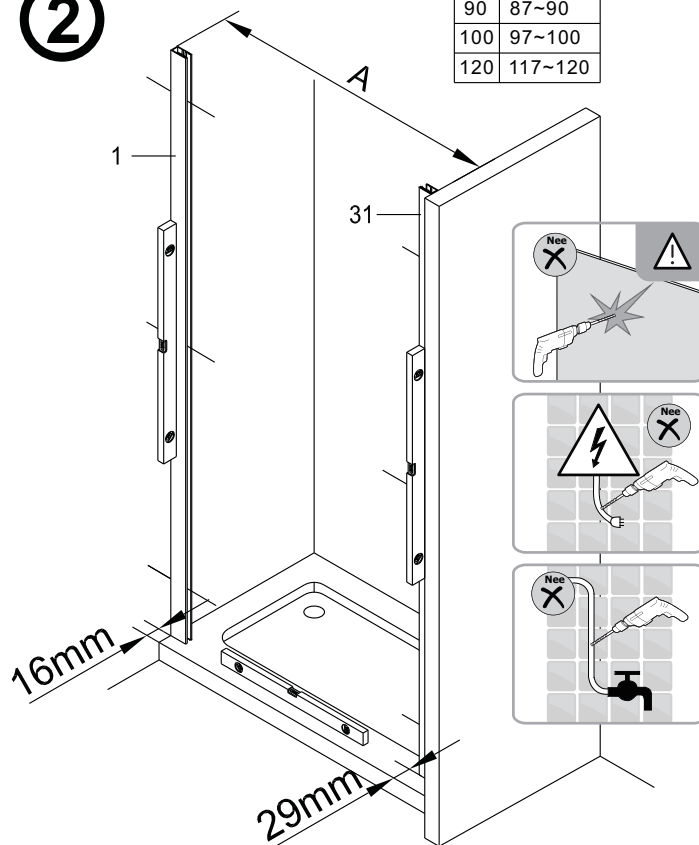

Montagehandleiding Free Match

Segment Draaideur + Muurprofiel

1565180,1564601,1565446,1563461,1564983,1563152

LET OP! Gehard veiligheidsglas. Voorzichtig hanteren!
Zet de glaswand niet op een van de punten,
want daardoor kan hij breken.

Links

Rechts

1

Het glas is aan deze zijde voorzien van Easy Clean behandeling. Plaats deze zijde aan de binnenkant van de douche.

2

A(cm)	A(cm)
90	87~90
100	97~100
120	117~120

7

8

Het bodemprofiel kan worden ingekort indien nodig.

9