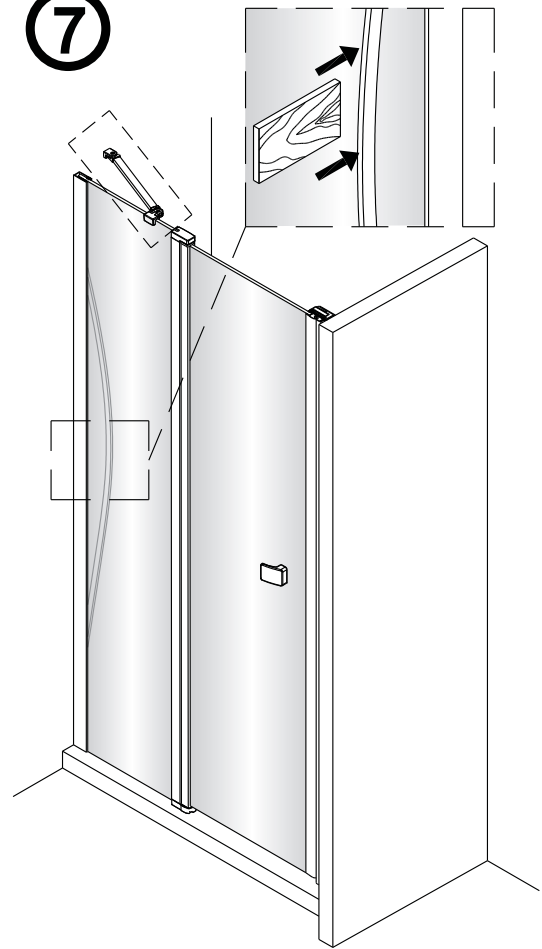

Montagehandleiding Free Match

Segment Draaideur + Muurprofiel

1565180,1564601,1565446,1563461,1564983,1563152

LET OP! Gehard veiligheidsglas. Voorzichtig hanteren!
Zet de glaswand niet op een van de punten,
want daardoor kan hij breken.

Links

Rechts

1

Het glas is aan deze zijde voorzien van Easy Clean behandeling. Plaats deze zijde aan de binnenkant van de douche.

2

A(cm)	A(cm)
90	87~90
100	97~100
120	117~120

7

8