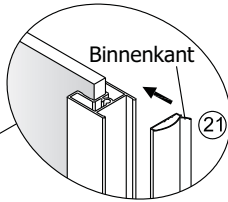

Montagehandleiding Free Match

Segment Draaideur + Muurprofiel

1565180,1564601,1565446,1563461,1564983,1563152

LET OP! Gehard veiligheidsglas. Voorzichtig hanteren!
Zet de glaswand niet op een van de punten,
want daardoor kan hij breken.

1 1X	2 3X ST4X40	3 4X	4 1X	5 1X	6 1X
7 1X	8 1X ST4X40	9 1X	10 1X	11 1X	12 1X
13 1X L=1914	14 1X	15 1X	16 1X	17 1X	18 1X
19 2X ST4X25	20 1X	21 1X	22 1X	23 1X	24 1X

3 3X	8 3X ST4X40	27 1X
28 1X	29 1X	30 1X
31 1X	32 1X	33 1X

Links

Rechts

1

Het glas is aan deze zijde voorzien van Easy Clean behandeling. Plaats deze zijde aan de binnenkant van de douche.

2

A(cm)	A(cm)
90	87~90
100	97~100
120	117~120

7

8