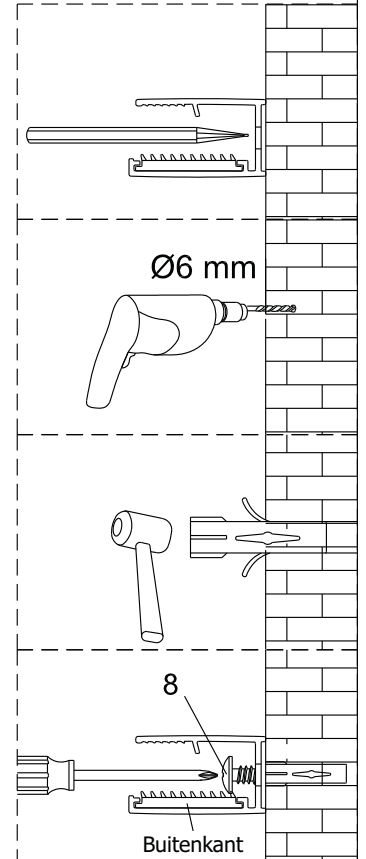

Montagehandleiding Free Match

Segment Draaideur + Muurprofiel

1565180,1564601,1565446,1563461,1564983,1563152

LET OP! Gehard veiligheidsglas. Voorzichtig hanteren!
Zet de glaswand niet op een van de punten,
want daardoor kan hij breken.

Links

Rechts

1

Het glas is aan deze zijde voorzien van Easy Clean behandeling. Plaats deze zijde aan de binnenkant van de douche.

2

A(cm)	A(cm)
90	87~90
100	97~100
120	117~120

7

8

Het bodemprofiel kan worden ingekort indien nodig.

9