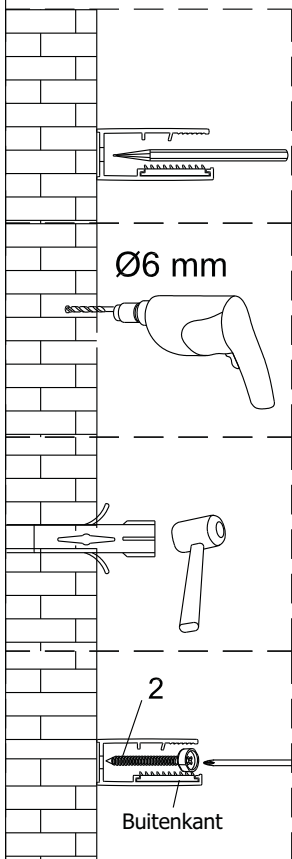

Montagehandleiding Free Match

Segment Draaideur + Muurprofiel

1565180,1564601,1565446,1563461,1564983,1563152

LET OP! Gehard veiligheidsglas. Voorzichtig hanteren!
Zet de glaswand niet op een van de punten,
want daardoor kan hij breken.

1 1X	2 3X ST4X40	3 4X	4 1X	5 1X	6 1X
7 1X	8 1X ST4X40	9 1X	10 1X	11 1X	12 1X
13 1X L=1914	14 1X	15 1X	16 1X	17 1X	18 1X
19 2X ST4X25	20 1X	21 1X	22 1X	23 1X	24 1X

3 3X	8 3X ST4X40	27 1X
28 1X	29 1X	30 1X
31 1X	32 1X	33 1X

Links

Rechts

1

Het glas is aan deze zijde voorzien van Easy Clean behandeling. Plaats deze zijde aan de binnenkant van de douche.

2

A(cm)	A(cm)
90	87~90
100	97~100
120	117~120

7

8

Het bodemprofiel kan worden ingekort indien nodig.

9