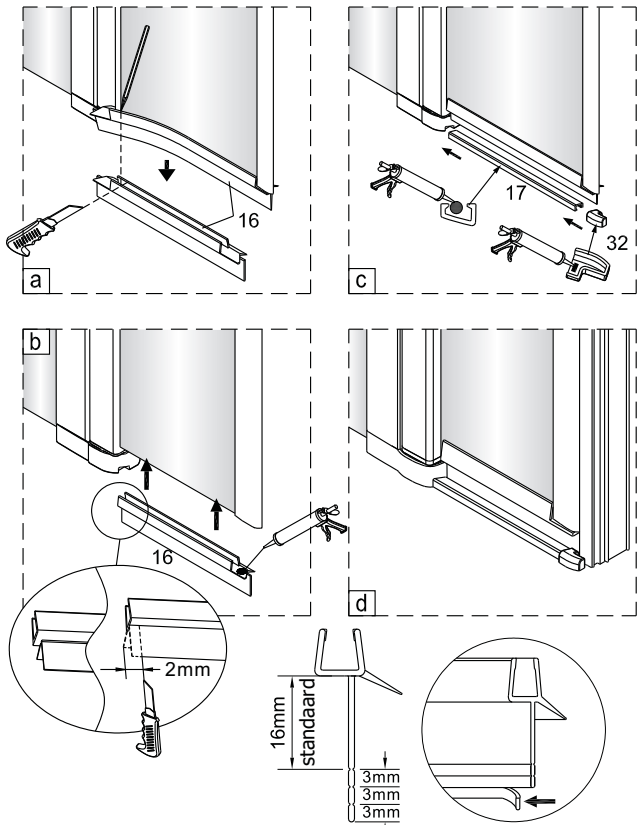

Montagehandleiding Free Match

Segment Draaideur + Muurprofiel

1565180,1564601,1565446,1563461,1564983,1563152

LET OP! Gehard veiligheidsglas. Voorzichtig hanteren!
Zet de glaswand niet op een van de punten,
want daardoor kan hij breken.

Links

Rechts

1

Het glas is aan deze zijde voorzien van Easy Clean behandeling. Plaats deze zijde aan de binnenkant van de douche.

2

A(cm)	A(cm)
90	87~90
100	97~100
120	117~120

7

8

Het bodemprofiel kan worden ingekort indien nodig.

9