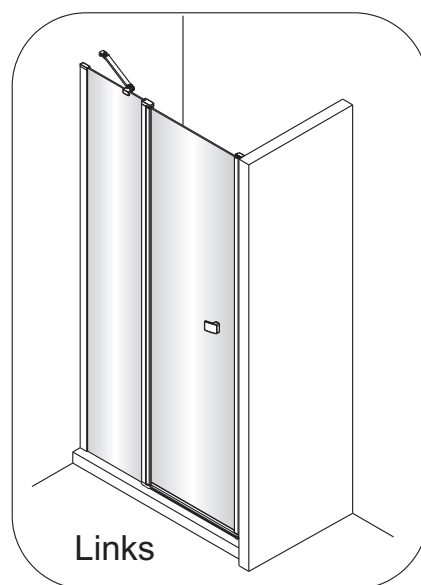

Montagehandleiding Free Match

Segment Draaideur + Muurprofiel

1565180,1564601,1565446,1563461,1564983,1563152

LET OP! Gehard veiligheidsglas. Voorzichtig hanteren!
Zet de glaswand niet op een van de punten,
want daardoor kan hij breken.

Links

Rechts

1

Het glas is aan deze zijde voorzien van Easy Clean behandeling. Plaats deze zijde aan de binnenkant van de douche.

2

A(cm)	A(cm)
90	87~90
100	97~100
120	117~120

7

8