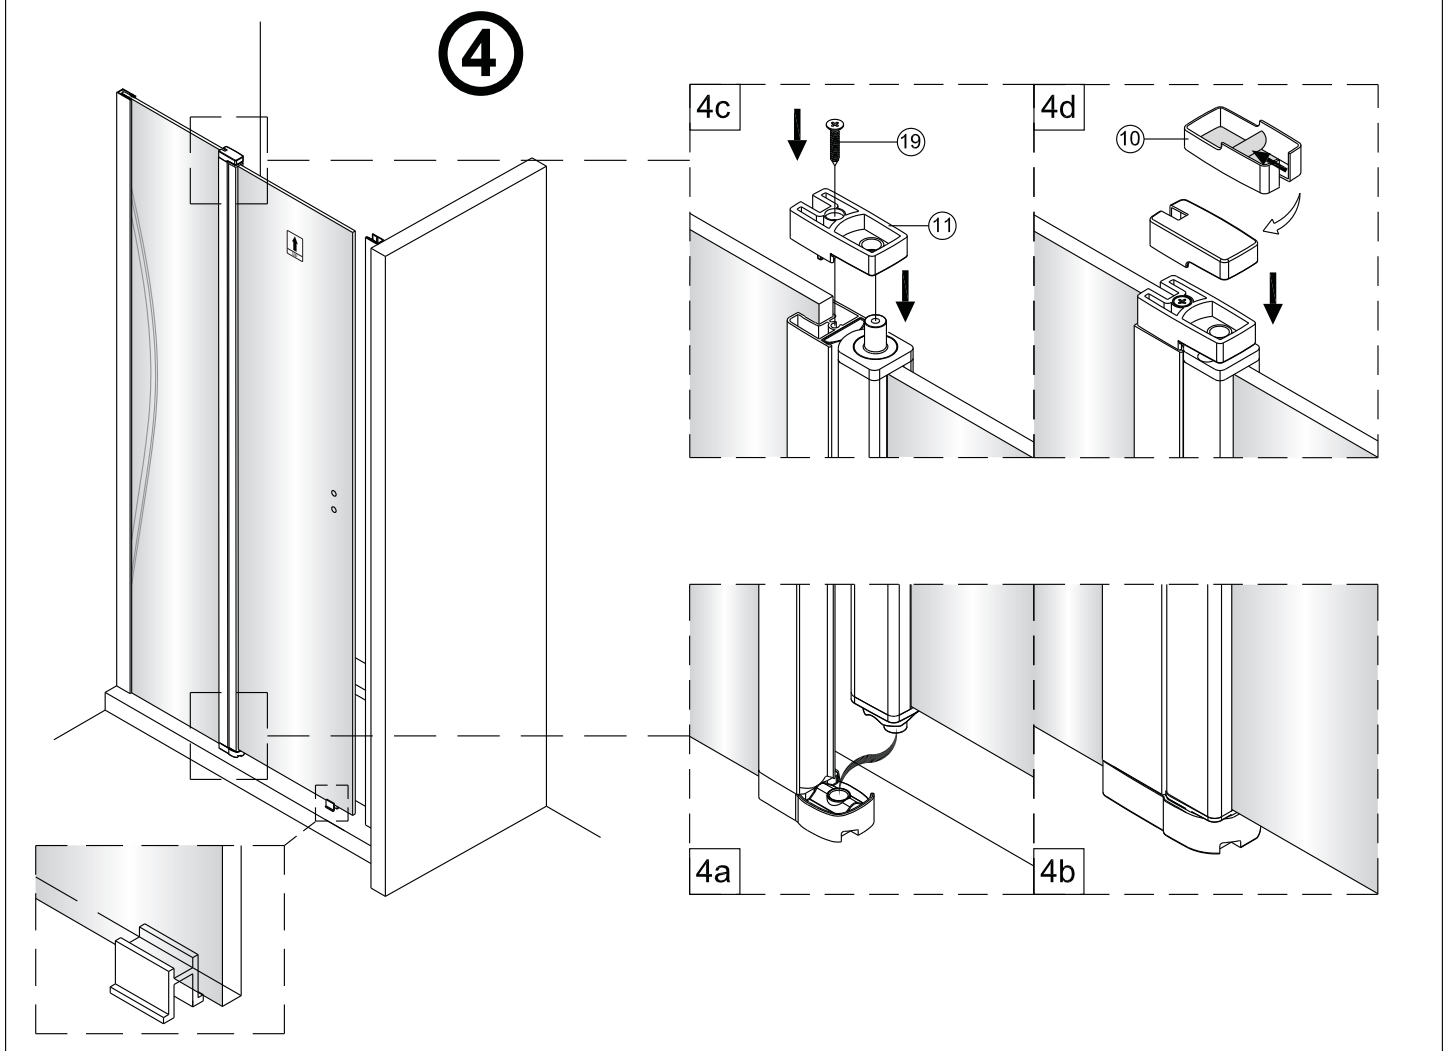

Montagehandleiding Free Match

Segment Draaideur + Muurprofiel

1565180,1564601,1565446,1563461,1564983,1563152

LET OP! Gehard veiligheidsglas. Voorzichtig hanteren!
Zet de glaswand niet op een van de punten,
want daardoor kan hij breken.

Links

Rechts

1

Het glas is aan deze zijde voorzien van Easy Clean behandeling. Plaats deze zijde aan de binnenkant van de douche.

2

A(cm)	A(cm)
90	87~90
100	97~100
120	117~120

7

8

Het bodemprofiel kan worden ingekort indien nodig.

9