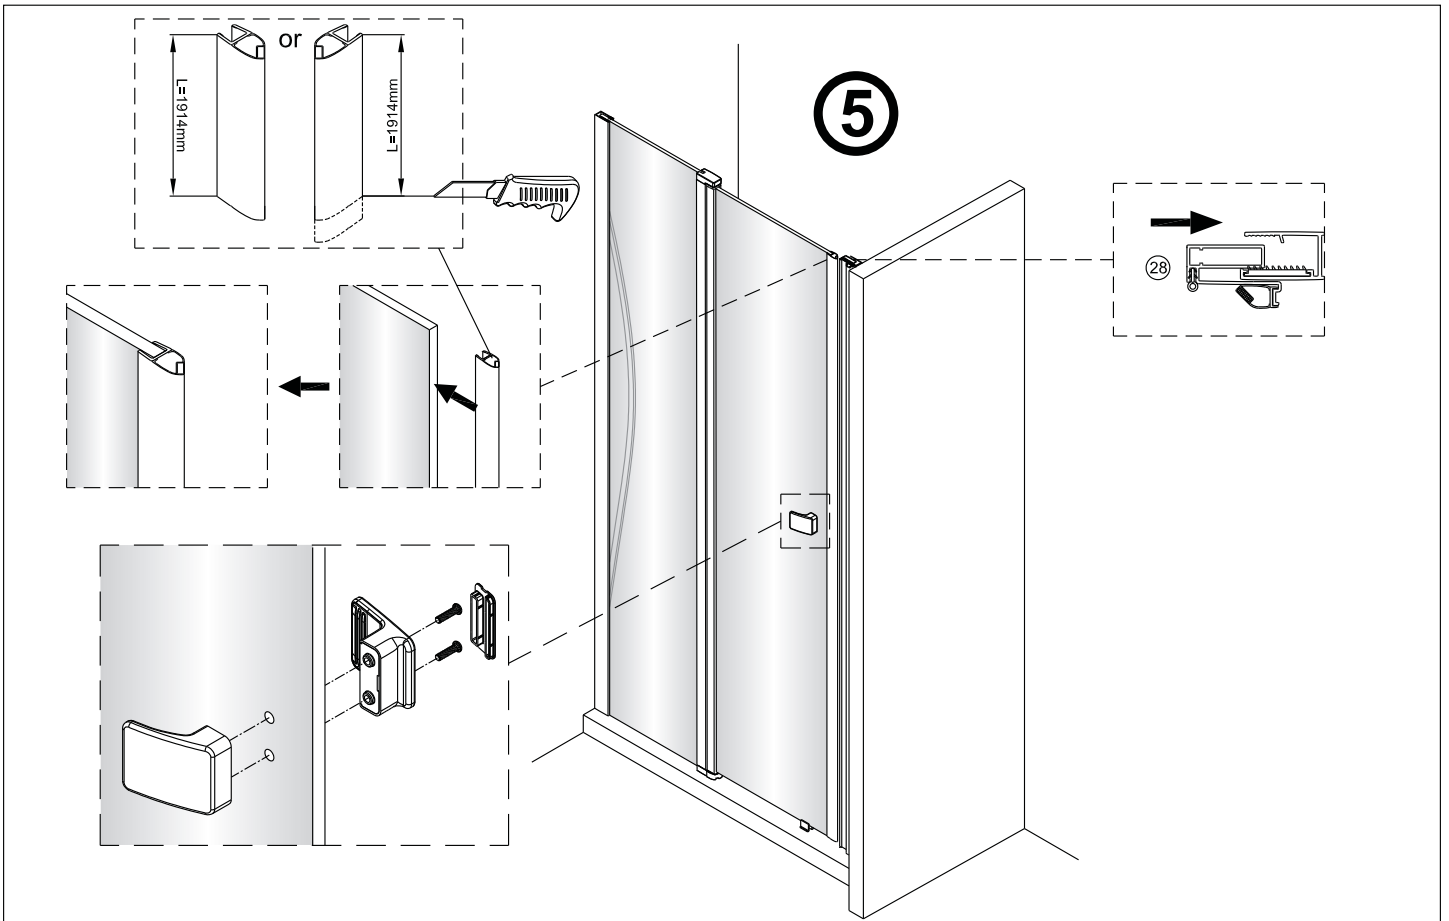

Montagehandleiding Free Match

Segment Draaideur + Muurprofiel

1565180,1564601,1565446,1563461,1564983,1563152

LET OP! Gehard veiligheidsglas. Voorzichtig hanteren!
Zet de glaswand niet op een van de punten,
want daardoor kan hij breken.

Links

Rechts

1

Het glas is aan deze zijde voorzien van Easy Clean behandeling. Plaats deze zijde aan de binnenkant van de douche.

2

A(cm)	A(cm)
90	87~90
100	97~100
120	117~120

7

8

Het bodemprofiel kan worden ingekort indien nodig.

9