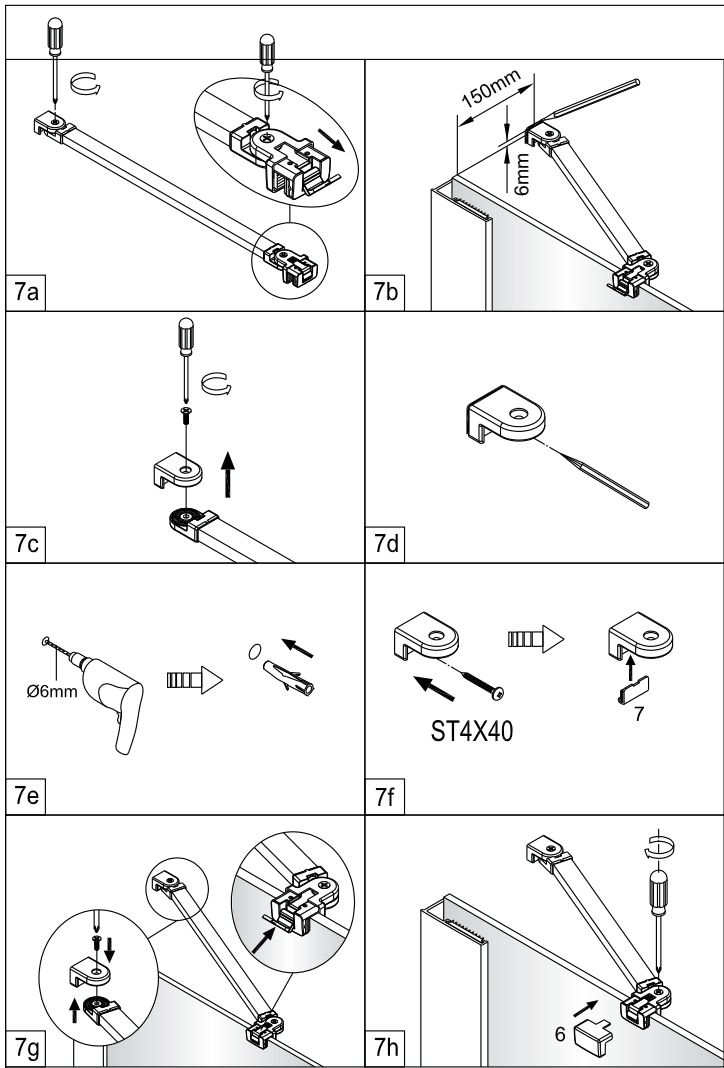

Montagehandleiding Free Match

Segment Draaideur + Muurprofiel

1565180,1564601,1565446,1563461,1564983,1563152

LET OP! Gehard veiligheidsglas. Voorzichtig hanteren!
Zet de glaswand niet op een van de punten,
want daardoor kan hij breken.

Links

Rechts

1

Het glas is aan deze zijde voorzien van Easy Clean behandeling. Plaats deze zijde aan de binnenkant van de douche.

2

A(cm)	A(cm)
90	87~90
100	97~100
120	117~120

7

8

Het bodemprofiel kan worden ingekort indien nodig.

9