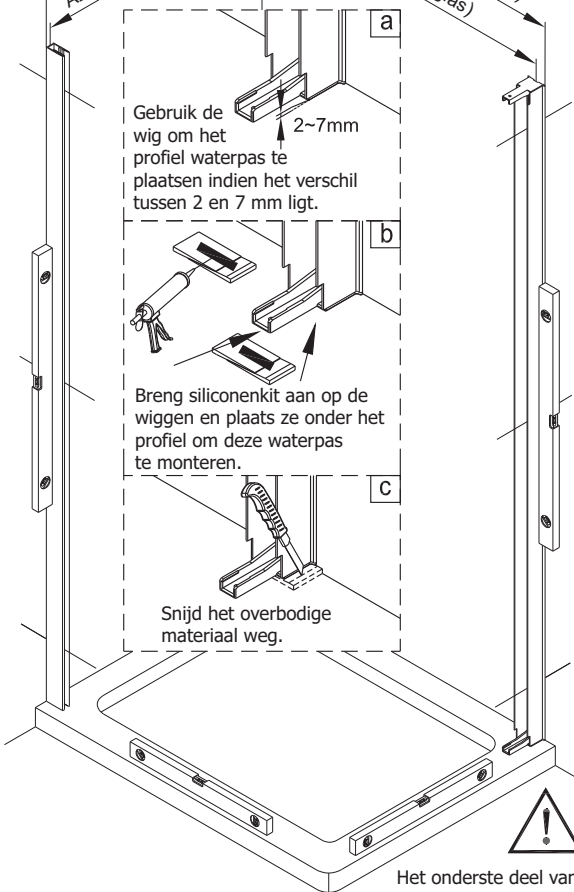

Links

Rechts

1

Het glas is aan deze zijde voorzien van Easy Clean behandeling. Plaats deze zijde aan de binnenkant van de douche.

	A1(cm)	A2(cm)
1566078	76.2~78.2	75.5~77.5
1565424	86.2~88.2	85.5~87.5
1563047	86.2~88.2	85.5~87.5
1564602	96.2~98.2	95.5~97.5
1563473	96.2~98.2	95.5~97.5

	B1(cm)	B2(cm)
1565180	87~89	85.5~87.5
1563461	87~89	85.5~87.5
1564601	97~99	95.5~97.5
1565446	117~119	115.5~117.5

2

Het onderste deel van het muurprofiel moet stevig tegen de douchevloer worden bevestigd.

Het glas is aan deze zijde voorzien van Easy Clean behandeling. Plaats deze zijde aan de binnenkant van de douche.

5

6

9

Links

Rechts

10

a