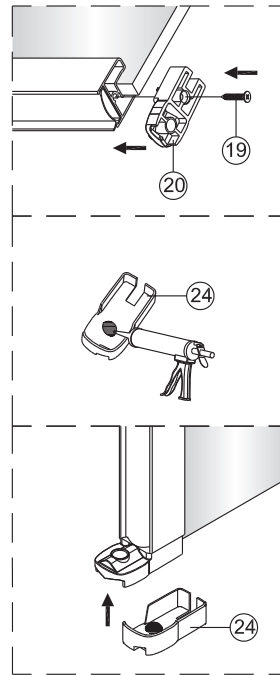

## Segment Draaideur + Draaideur

1565180,1564601,1565446,1563461,1566078,1565424,1564602,1563047,1563473

**LET OP!** Gehard veiligheidsglas. Voorzichtig hanteren!  
Zet de glaswand niet op een van de punten,  
want daardoor kan hij breken.

1  1X	2  3X ST4X40	3  4X	4  1X	5  1X	6  1X	3  3X	8  3X ST4X40	13  1X L=1914	14  1X
7  1X	8  1X ST4X40	9  1X	10  1X	11  1X	12  1X	15  1X	23  1X	25  1X	26  4X
13  1X L=1914	14  1X	15  1X	16  1X	17  1X	18  1X	27  1X	28  1X	29  1X	30  1X
19  2X ST4X25	20  1X	21  1X	22  1X	23  1X	24  1X	31  1X	32  1X	33  1X	34  1X 3mm
25  1X	26  4X								

Links

Rechts

1

Het glas is aan deze zijde voorzien van Easy Clean behandeling. Plaats deze zijde aan de binnenkant van de douche.

	A1(cm)	A2(cm)
1566078	76.2~78.2	75.5~77.5
1565424	86.2~88.2	85.5~87.5
1563047	86.2~88.2	85.5~87.5
1564602	96.2~98.2	95.5~97.5
1563473	96.2~98.2	95.5~97.5

	B1(cm)	B2(cm)
1565180	87~89	85.5~87.5
1563461	87~89	85.5~87.5
1564601	97~99	95.5~97.5
1565446	117~119	115.5~117.5

2

Het onderste deel van het muurprofiel moet stevig tegen de douchevloer worden bevestigd.