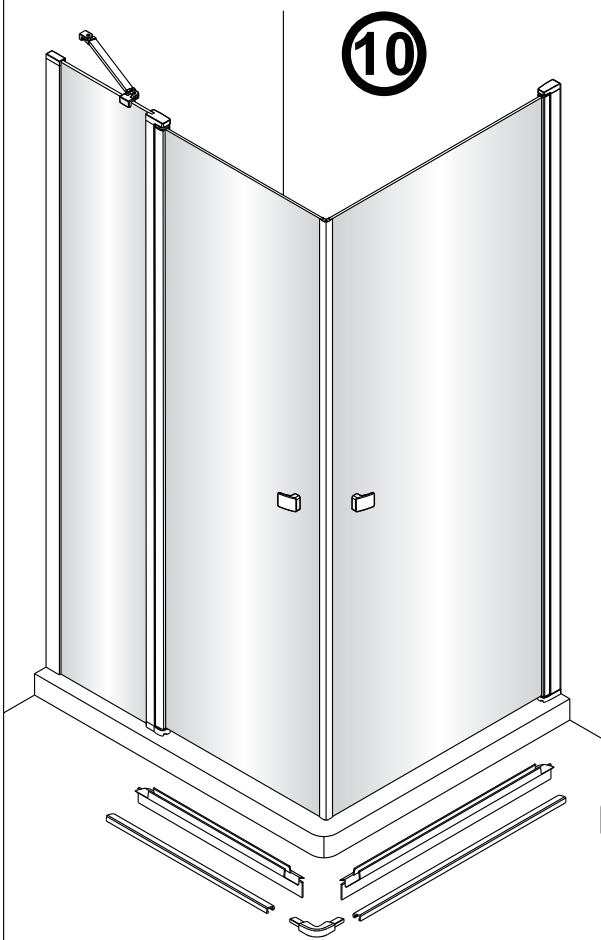

	B1(cm)	B2(cm)
1565180	87~89	85.5~87.5
1563461	87~89	85.5~87.5
1564601	97~99	95.5~97.5
1565446	117~119	115.5~117.5

2

Het onderste deel van het muurprofiel moet stevig tegen de douchevloer worden bevestigd.

Het glas is aan deze zijde voorzien van Easy Clean behandeling. Plaats deze zijde aan de binnenkant van de douche.

5

6

9

Links

Rechts

10

a

30

16mm  
standaard  
3mm  
3mm  
3mm

Het bodemprofiel kan worden ingekort indien nodig.

b

c

d

11