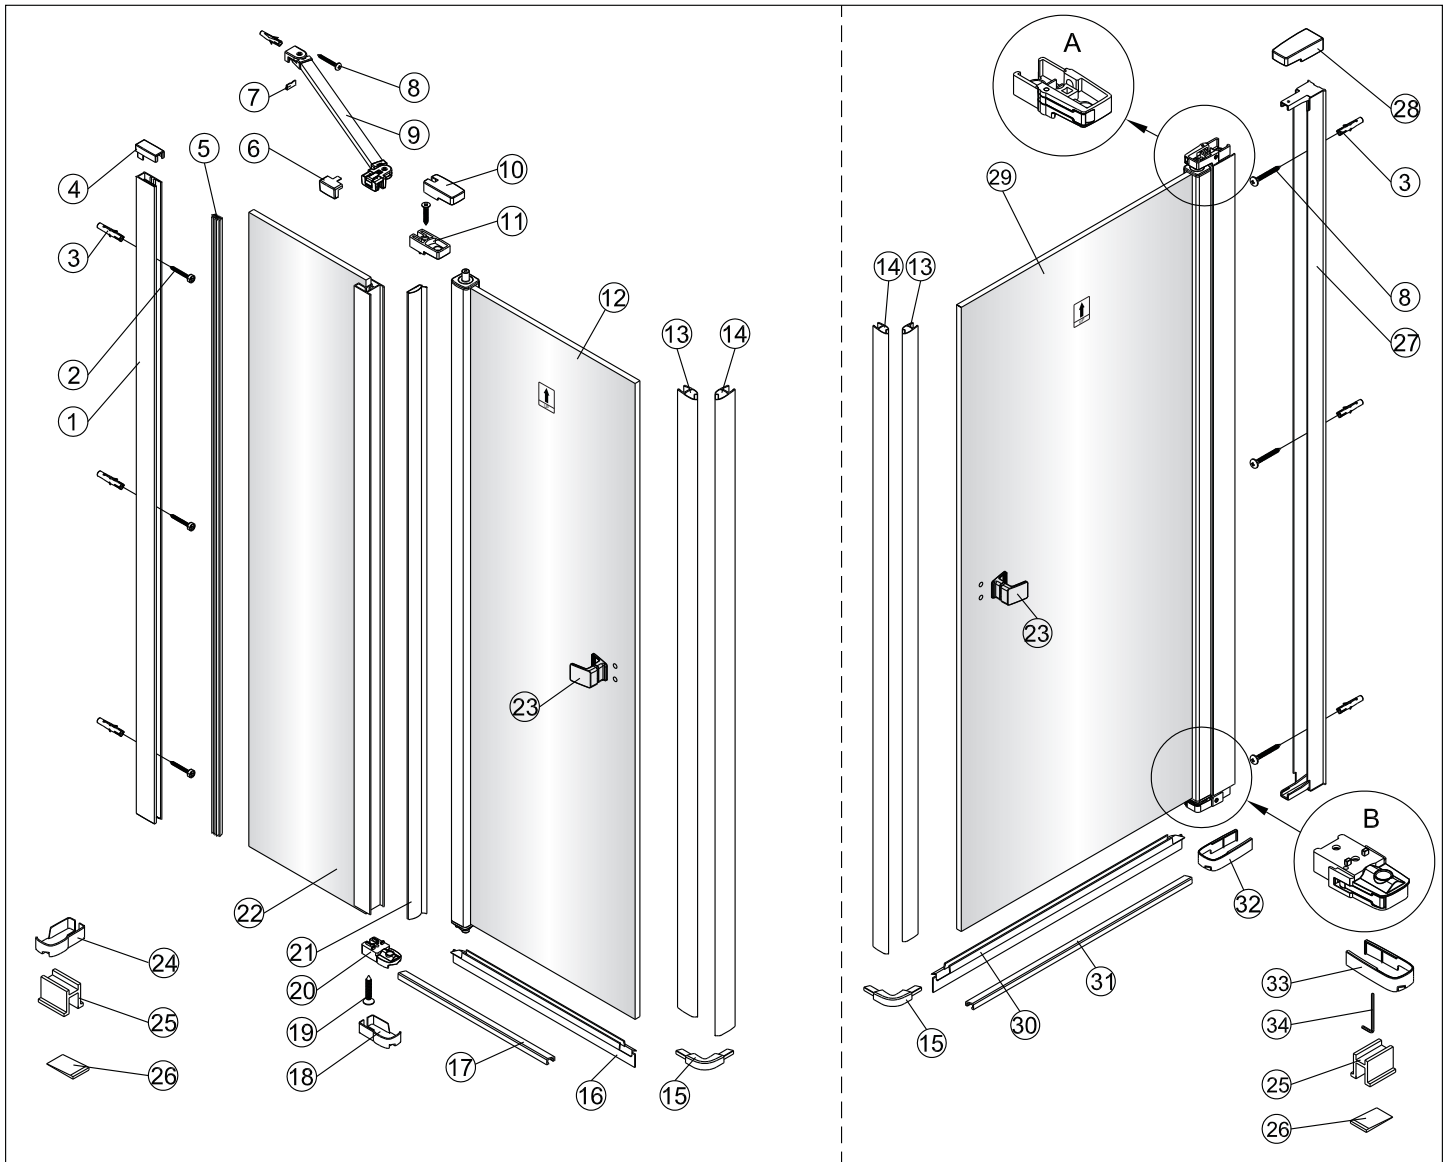

## Segment Draaideur + Draaideur

1565180,1564601,1565446,1563461,1566078,1565424,1564602,1563047,1563473

**LET OP!** Gehard veiligheidsglas. Voorzichtig hanteren!  
Zet de glaswand niet op een van de punten,  
want daardoor kan hij breken.

Links

Rechts

1

Het glas is aan deze zijde voorzien van Easy Clean behandeling. Plaats deze zijde aan de binnenkant van de douche.

	A1(cm)	A2(cm)
1566078	76.2~78.2	75.5~77.5
1565424	86.2~88.2	85.5~87.5
1563047	86.2~88.2	85.5~87.5
1564602	96.2~98.2	95.5~97.5
1563473	96.2~98.2	95.5~97.5

	B1(cm)	B2(cm)
1565180	87~89	85.5~87.5
1563461	87~89	85.5~87.5
1564601	97~99	95.5~97.5
1565446	117~119	115.5~117.5

2

Het onderste deel van het muurprofiel moet stevig tegen de douchevloer worden bevestigd.

Het glas is aan deze zijde voorzien van Easy Clean behandeling. Plaats deze zijde aan de binnenkant van de douche.

5

6

9

Links

Rechts

10

a