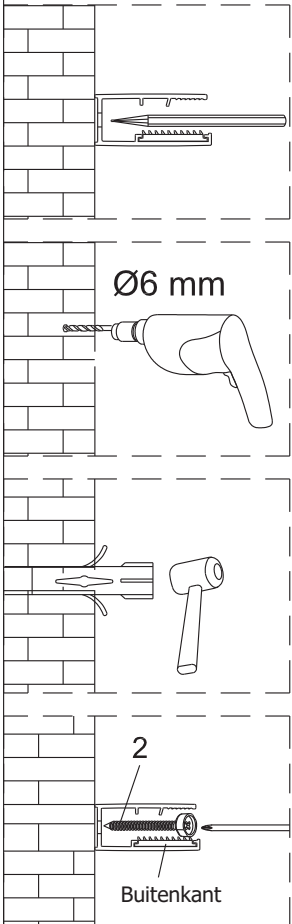

1  1X	2  3X ST4X40	3  4X	4  1X	5  1X	6  1X	3  3X	8  3X ST4X40	13  1X L=1914	14  1X
7  1X	8  1X ST4X40	9  1X	10  1X	11  1X	12  1X	15  1X	23  1X	25  1X	26  4X
13  1X L=1914	14  1X	15  1X	16  1X	17  1X	18  1X	27  1X	28  1X	29  1X	30  1X
19  2X ST4X25	20  1X	21  1X	22  1X	23  1X	24  1X	31  1X	32  1X	33  1X	34  1X 3mm
25  1X	26  4X								

Links

Rechts

1

Het glas is aan deze zijde voorzien van Easy Clean behandeling. Plaats deze zijde aan de binnenkant van de douche.

	A1(cm)	A2(cm)
1566078	76.2~78.2	75.5~77.5
1565424	86.2~88.2	85.5~87.5
1563047	86.2~88.2	85.5~87.5
1564602	96.2~98.2	95.5~97.5
1563473	96.2~98.2	95.5~97.5

	B1(cm)	B2(cm)
1565180	87~89	85.5~87.5
1563461	87~89	85.5~87.5
1564601	97~99	95.5~97.5
1565446	117~119	115.5~117.5

2

Het onderste deel van het muurprofiel moet stevig tegen de douchevloer worden bevestigd.

Het glas is aan deze zijde voorzien van Easy Clean behandeling. Plaats deze zijde aan de binnenkant van de douche.

5

6

9

Links

Rechts

10

a