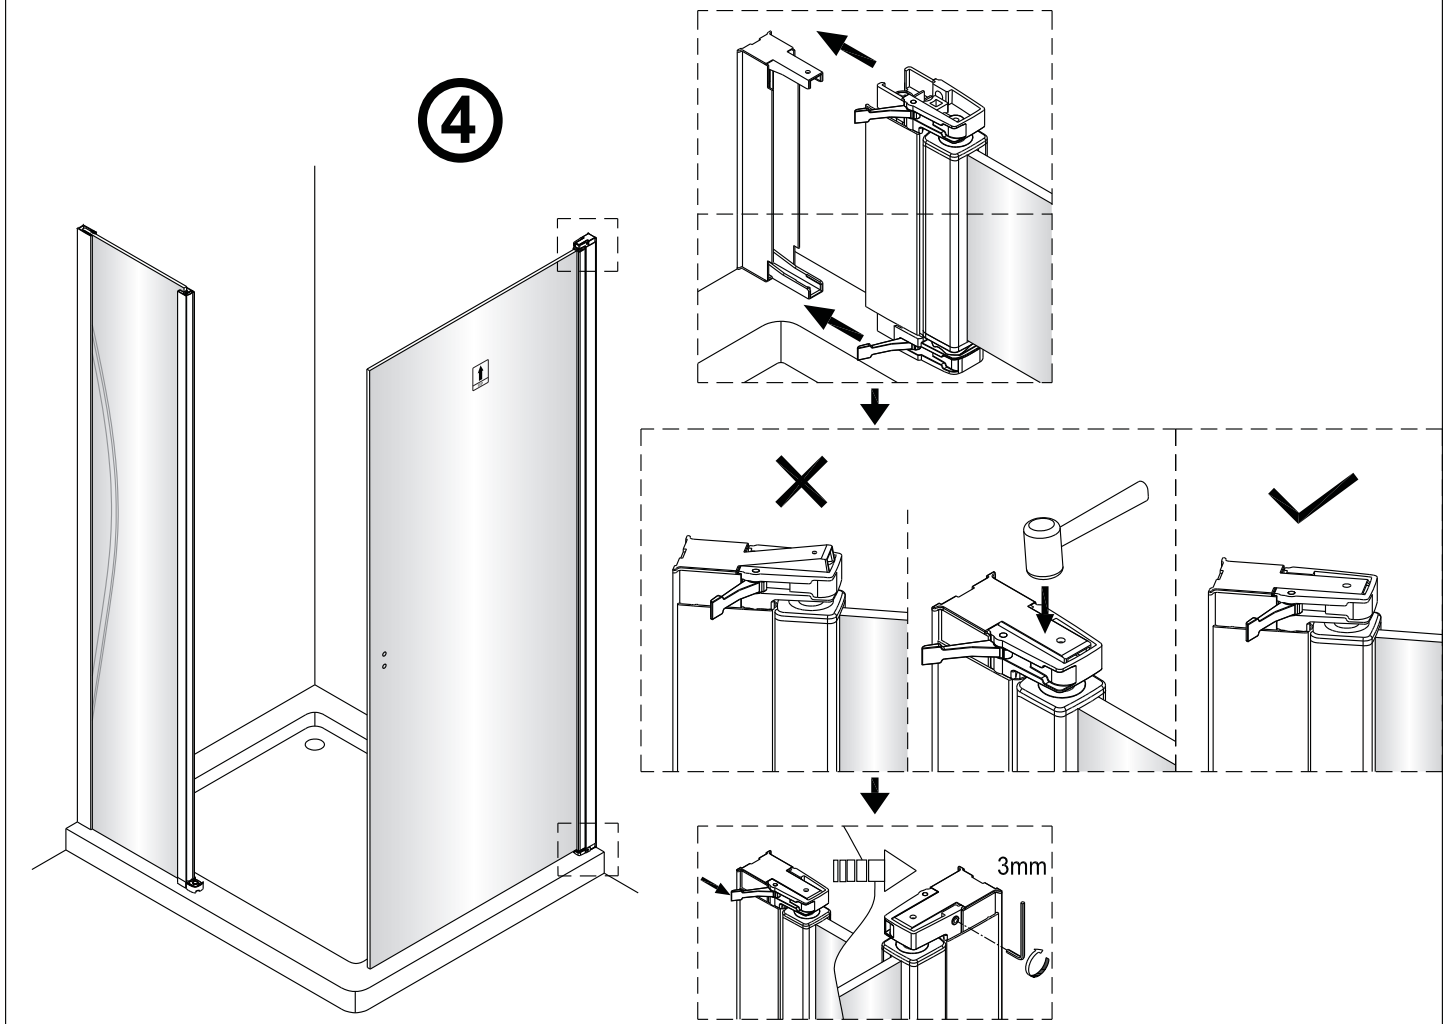

Links

Rechts

1

Het glas is aan deze zijde voorzien van Easy Clean behandeling. Plaats deze zijde aan de binnenkant van de douche.

	A1(cm)	A2(cm)
1566078	76.2~78.2	75.5~77.5
1565424	86.2~88.2	85.5~87.5
1563047	86.2~88.2	85.5~87.5
1564602	96.2~98.2	95.5~97.5
1563473	96.2~98.2	95.5~97.5

	B1(cm)	B2(cm)
1565180	87~89	85.5~87.5
1563461	87~89	85.5~87.5
1564601	97~99	95.5~97.5
1565446	117~119	115.5~117.5

2

Het onderste deel van het muurprofiel moet stevig tegen de douchevloer worden bevestigd.

Het glas is aan deze zijde voorzien van Easy Clean behandeling. Plaats deze zijde aan de binnenkant van de douche.

5

6

9

Links

Rechts

10

a