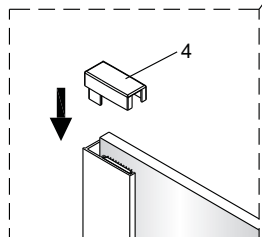

	B1(cm)	B2(cm)
1565180	87~89	85.5~87.5
1563461	87~89	85.5~87.5
1564601	97~99	95.5~97.5
1565446	117~119	115.5~117.5

2

Het onderste deel van het muurprofiel moet stevig tegen de douchevloer worden bevestigd.

Het glas is aan deze zijde voorzien van Easy Clean behandeling. Plaats deze zijde aan de binnenkant van de douche.

5

6

9

Links

Rechts

10

a