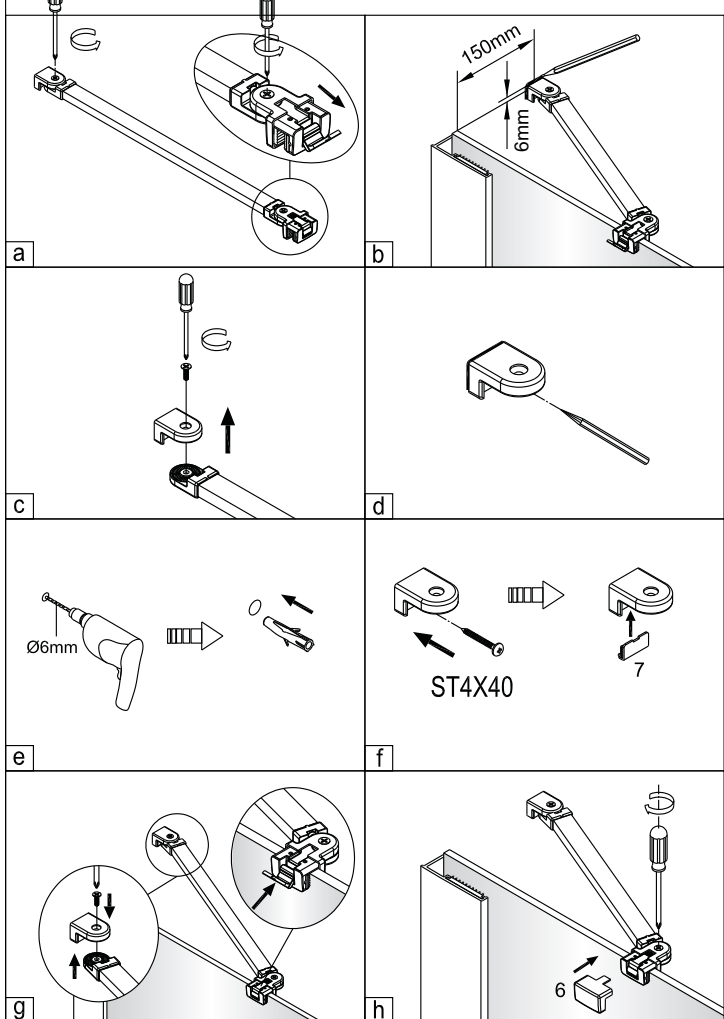

	B1(cm)	B2(cm)
1565180	87~89	85.5~87.5
1563461	87~89	85.5~87.5
1564601	97~99	95.5~97.5
1565446	117~119	115.5~117.5

2

Het onderste deel van het muurprofiel moet stevig tegen de douchevloer worden bevestigd.

Het glas is aan deze zijde voorzien van Easy Clean behandeling. Plaats deze zijde aan de binnenkant van de douche.

5

6

9

Links

Rechts

10

a

30

16mm  
standaard  
3mm  
3mm  
3mm

Het bodemprofiel kan worden ingekort indien nodig.

b

c

d

11