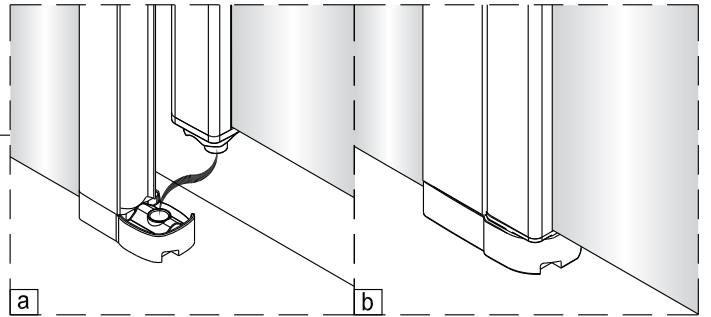

Links

Rechts

1

Het glas is aan deze zijde voorzien van Easy Clean behandeling. Plaats deze zijde aan de binnenkant van de douche.

	A1(cm)	A2(cm)
1566078	76.2~78.2	75.5~77.5
1565424	86.2~88.2	85.5~87.5
1563047	86.2~88.2	85.5~87.5
1564602	96.2~98.2	95.5~97.5
1563473	96.2~98.2	95.5~97.5

	B1(cm)	B2(cm)
1565180	87~89	85.5~87.5
1563461	87~89	85.5~87.5
1564601	97~99	95.5~97.5
1565446	117~119	115.5~117.5

2

Het onderste deel van het muurprofiel moet stevig tegen de douchevloer worden bevestigd.

Het glas is aan deze zijde voorzien van Easy Clean behandeling. Plaats deze zijde aan de binnenkant van de douche.

5

6

9

Links

Rechts

10

a