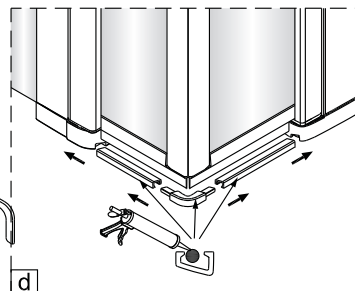

Het glas is aan deze zijde voorzien van Easy Clean behandeling. Plaats deze zijde aan de binnenkant van de douche.

5

6

9

Links

Rechts

10

a

30

16mm  
standaard  
3mm  
3mm  
3mm

Het bodemprofiel kan worden ingekort indien nodig.

b

c

d

11