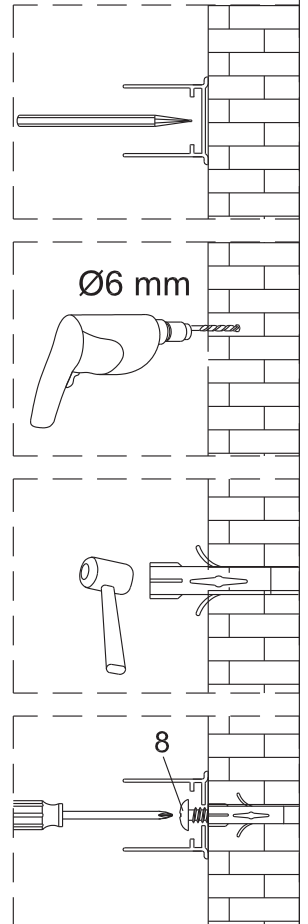

1  1X	2  3X ST4X40	3  4X	4  1X	5  1X	6  1X	3  3X	8  3X ST4X40	13  1X L=1914	14  1X
7  1X	8  1X ST4X40	9  1X	10  1X	11  1X	12  1X	15  1X	23  1X	25  1X	26  4X
13  1X L=1914	14  1X	15  1X	16  1X	17  1X	18  1X	27  1X	28  1X	29  1X	30  1X
19  2X ST4X25	20  1X	21  1X	22  1X	23  1X	24  1X	31  1X	32  1X	33  1X	34  1X 3mm
25  1X	26  4X								

Links

Rechts

1

Het glas is aan deze zijde voorzien van Easy Clean behandeling. Plaats deze zijde aan de binnenkant van de douche.

	A1(cm)	A2(cm)
1566078	76.2~78.2	75.5~77.5
1565424	86.2~88.2	85.5~87.5
1563047	86.2~88.2	85.5~87.5
1564602	96.2~98.2	95.5~97.5
1563473	96.2~98.2	95.5~97.5

	B1(cm)	B2(cm)
1565180	87~89	85.5~87.5
1563461	87~89	85.5~87.5
1564601	97~99	95.5~97.5
1565446	117~119	115.5~117.5

2

Het onderste deel van het muurprofiel moet stevig tegen de douchevloer worden bevestigd.

Het glas is aan deze zijde voorzien van Easy Clean behandeling. Plaats deze zijde aan de binnenkant van de douche.

5

6

9

Links

Rechts

10

a