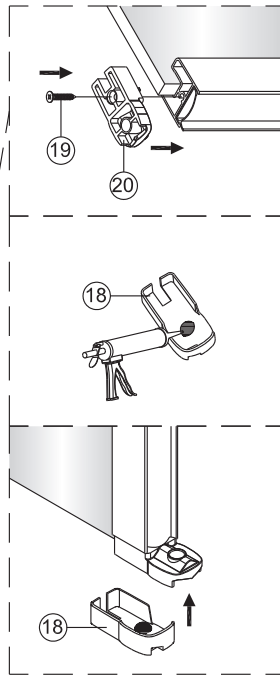

## Segment Draaideur + Draaideur

1565180,1564601,1565446,1563461,1566078,1565424,1564602,1563047,1563473

**LET OP!** Gehard veiligheidsglas. Voorzichtig hanteren!  
Zet de glaswand niet op een van de punten,  
want daardoor kan hij breken.

1  1X	2  3X ST4X40	3  4X	4  1X	5  1X	6  1X	3  3X	8  3X ST4X40	13  1X L=1914	14  1X
7  1X	8  1X ST4X40	9  1X	10  1X	11  1X	12  1X	15  1X	23  1X	25  1X	26  4X
13  1X L=1914	14  1X	15  1X	16  1X	17  1X	18  1X	27  1X	28  1X	29  1X	30  1X
19  2X ST4X25	20  1X	21  1X	22  1X	23  1X	24  1X	31  1X	32  1X	33  1X	34  1X 3mm
25  1X	26  4X								

Links

Rechts

1

Het glas is aan deze zijde voorzien van Easy Clean behandeling. Plaats deze zijde aan de binnenkant van de douche.

	A1(cm)	A2(cm)
1566078	76.2~78.2	75.5~77.5
1565424	86.2~88.2	85.5~87.5
1563047	86.2~88.2	85.5~87.5
1564602	96.2~98.2	95.5~97.5
1563473	96.2~98.2	95.5~97.5

	B1(cm)	B2(cm)
1565180	87~89	85.5~87.5
1563461	87~89	85.5~87.5
1564601	97~99	95.5~97.5
1565446	117~119	115.5~117.5

2

Het onderste deel van het muurprofiel moet stevig tegen de douchevloer worden bevestigd.