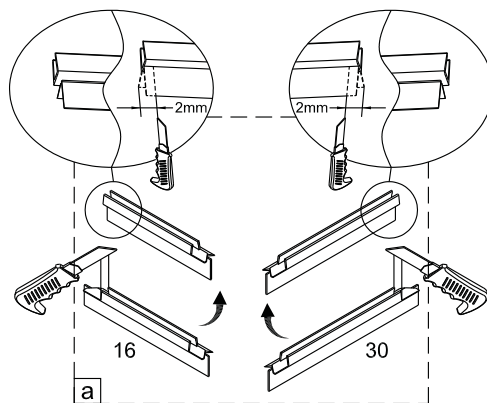

Links

Rechts

1

Het glas is aan deze zijde voorzien van Easy Clean behandeling. Plaats deze zijde aan de binnenkant van de douche.

	A1(cm)	A2(cm)
1566078	76.2~78.2	75.5~77.5
1565424	86.2~88.2	85.5~87.5
1563047	86.2~88.2	85.5~87.5
1564602	96.2~98.2	95.5~97.5
1563473	96.2~98.2	95.5~97.5

	B1(cm)	B2(cm)
1565180	87~89	85.5~87.5
1563461	87~89	85.5~87.5
1564601	97~99	95.5~97.5
1565446	117~119	115.5~117.5

2

Het onderste deel van het muurprofiel moet stevig tegen de douchevloer worden bevestigd.

Het glas is aan deze zijde voorzien van Easy Clean behandeling. Plaats deze zijde aan de binnenkant van de douche.

5

6

9

Links

Rechts

10

a

30

16mm  
standaard  
3mm  
3mm  
3mm

Het bodemprofiel kan worden ingekort indien nodig.

b

c

d

11