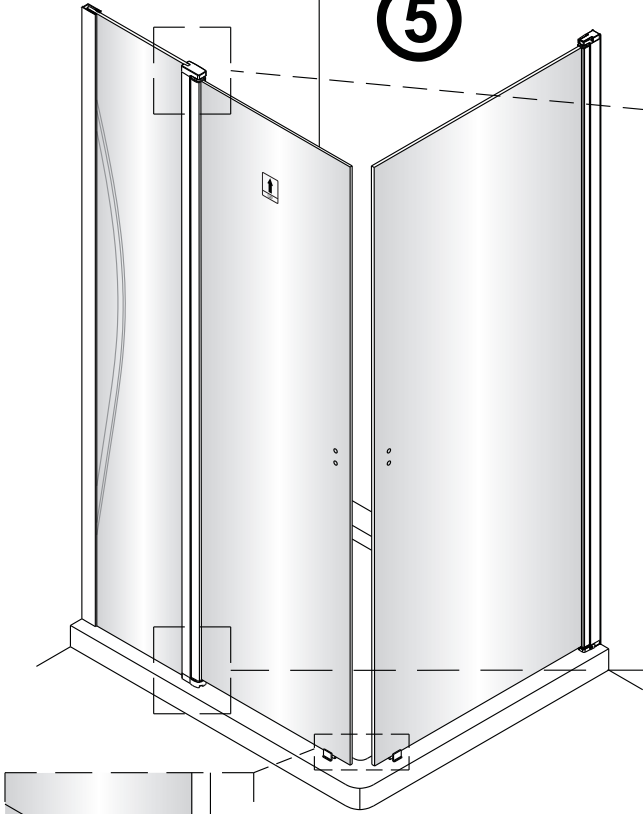

Links

Rechts

1

Het glas is aan deze zijde voorzien van Easy Clean behandeling. Plaats deze zijde aan de binnenkant van de douche.

	A1(cm)	A2(cm)
1566078	76.2~78.2	75.5~77.5
1565424	86.2~88.2	85.5~87.5
1563047	86.2~88.2	85.5~87.5
1564602	96.2~98.2	95.5~97.5
1563473	96.2~98.2	95.5~97.5

	B1(cm)	B2(cm)
1565180	87~89	85.5~87.5
1563461	87~89	85.5~87.5
1564601	97~99	95.5~97.5
1565446	117~119	115.5~117.5

2

Het onderste deel van het muurprofiel moet stevig tegen de douchevloer worden bevestigd.

Het glas is aan deze zijde voorzien van Easy Clean behandeling. Plaats deze zijde aan de binnenkant van de douche.

5

6

9

Links

Rechts

10

a