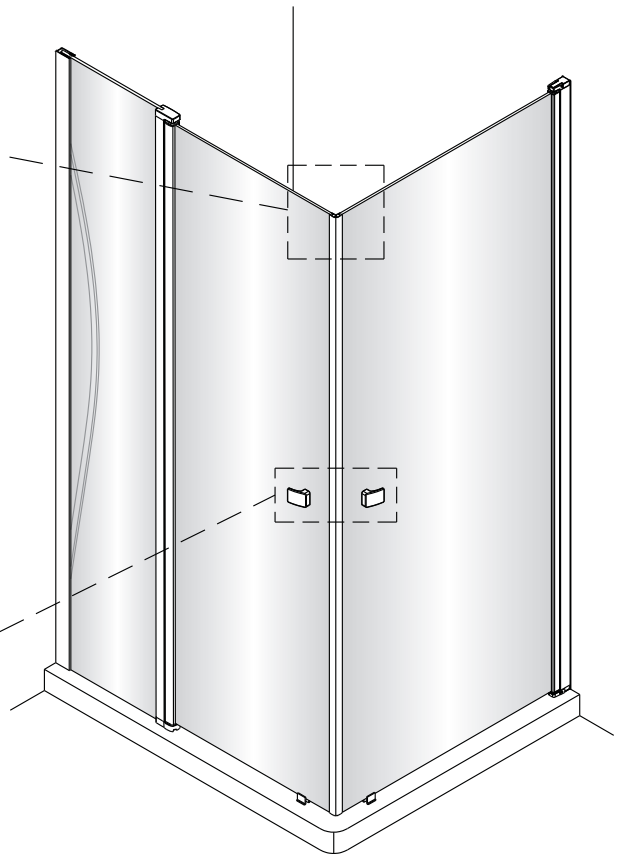

Links

Rechts

1

Het glas is aan deze zijde voorzien van Easy Clean behandeling. Plaats deze zijde aan de binnenkant van de douche.

	A1(cm)	A2(cm)
1566078	76.2~78.2	75.5~77.5
1565424	86.2~88.2	85.5~87.5
1563047	86.2~88.2	85.5~87.5
1564602	96.2~98.2	95.5~97.5
1563473	96.2~98.2	95.5~97.5

	B1(cm)	B2(cm)
1565180	87~89	85.5~87.5
1563461	87~89	85.5~87.5
1564601	97~99	95.5~97.5
1565446	117~119	115.5~117.5

2

Het onderste deel van het muurprofiel moet stevig tegen de douchevloer worden bevestigd.

Het glas is aan deze zijde voorzien van Easy Clean behandeling. Plaats deze zijde aan de binnenkant van de douche.

5

6

9

Links

Rechts

10

a