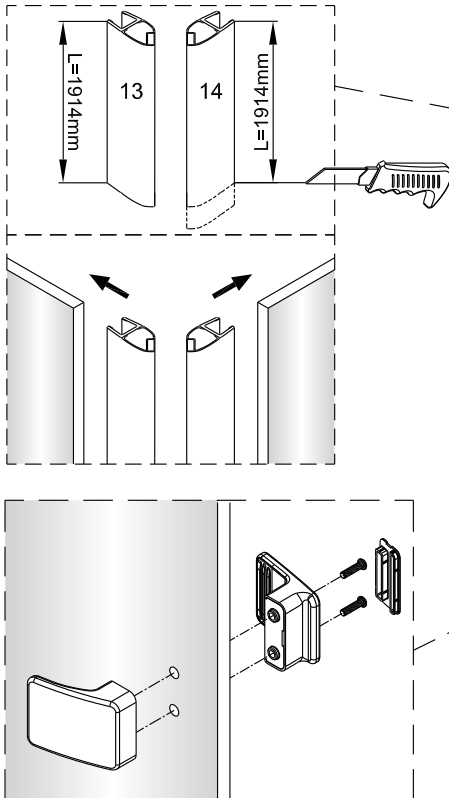

Links

Rechts

1

Het glas is aan deze zijde voorzien van Easy Clean behandeling. Plaats deze zijde aan de binnenkant van de douche.

	A1(cm)	A2(cm)
1566078	76.2~78.2	75.5~77.5
1565424	86.2~88.2	85.5~87.5
1563047	86.2~88.2	85.5~87.5
1564602	96.2~98.2	95.5~97.5
1563473	96.2~98.2	95.5~97.5

	B1(cm)	B2(cm)
1565180	87~89	85.5~87.5
1563461	87~89	85.5~87.5
1564601	97~99	95.5~97.5
1565446	117~119	115.5~117.5

2

Het onderste deel van het muurprofiel moet stevig tegen de douchevloer worden bevestigd.

Het glas is aan deze zijde voorzien van Easy Clean behandeling. Plaats deze zijde aan de binnenkant van de douche.

5

6

9

Links

Rechts

10

a