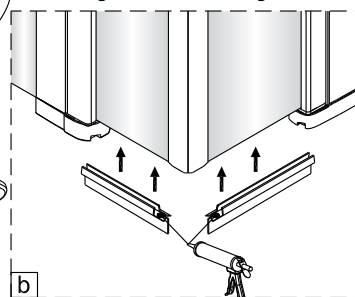

	B1(cm)	B2(cm)
1565180	87~89	85.5~87.5
1563461	87~89	85.5~87.5
1564601	97~99	95.5~97.5
1565446	117~119	115.5~117.5

2

Het onderste deel van het muurprofiel moet stevig tegen de douchevloer worden bevestigd.

Het glas is aan deze zijde voorzien van Easy Clean behandeling. Plaats deze zijde aan de binnenkant van de douche.

5

6

9

Links

Rechts

10

a

30

16mm  
standaard  
3mm  
3mm  
3mm

Het bodemprofiel kan worden ingekort indien nodig.

b

c

d

11