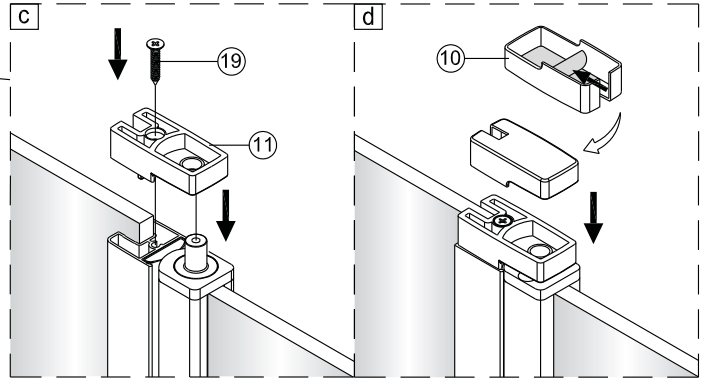

Links

Rechts

1

Het glas is aan deze zijde voorzien van Easy Clean behandeling. Plaats deze zijde aan de binnenkant van de douche.

	A1(cm)	A2(cm)
1566078	76.2~78.2	75.5~77.5
1565424	86.2~88.2	85.5~87.5
1563047	86.2~88.2	85.5~87.5
1564602	96.2~98.2	95.5~97.5
1563473	96.2~98.2	95.5~97.5

	B1(cm)	B2(cm)
1565180	87~89	85.5~87.5
1563461	87~89	85.5~87.5
1564601	97~99	95.5~97.5
1565446	117~119	115.5~117.5

2

Het onderste deel van het muurprofiel moet stevig tegen de douchevloer worden bevestigd.

Het glas is aan deze zijde voorzien van Easy Clean behandeling. Plaats deze zijde aan de binnenkant van de douche.

5

6

9

Links

Rechts

10

a