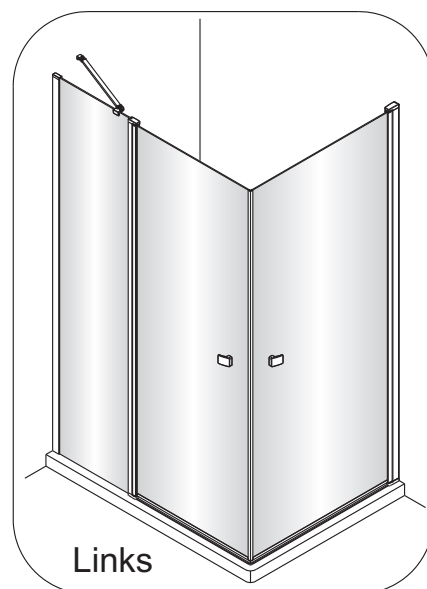

# Montagehandleiding Free Match

## Segment Draaideur + Draaideur

1565180,1564601,1565446,1563461,1566078,1565424,1564602,1563047,1563473

**LET OP!** Gehard veiligheidsglas. Voorzichtig hanteren!  
Zet de glaswand niet op een van de punten,  
want daardoor kan hij breken.

Links

Rechts

1

Het glas is aan deze zijde voorzien van Easy Clean behandeling. Plaats deze zijde aan de binnenkant van de douche.

	A1(cm)	A2(cm)
1566078	76.2~78.2	75.5~77.5
1565424	86.2~88.2	85.5~87.5
1563047	86.2~88.2	85.5~87.5
1564602	96.2~98.2	95.5~97.5
1563473	96.2~98.2	95.5~97.5

Het glas is aan deze zijde voorzien van Easy Clean behandeling. Plaats deze zijde aan de binnenkant van de douche.

5

6

9

Links

Rechts

10

a