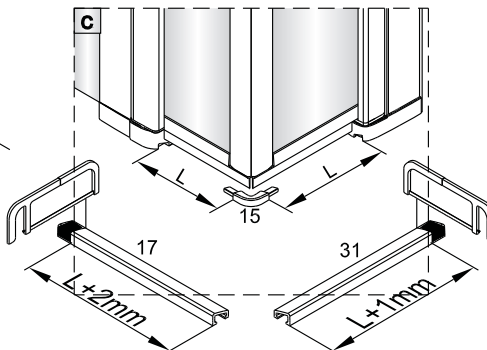

	B1(cm)	B2(cm)
1565180	87~89	85.5~87.5
1563461	87~89	85.5~87.5
1564601	97~99	95.5~97.5
1565446	117~119	115.5~117.5

2

Het onderste deel van het muurprofiel moet stevig tegen de douchevloer worden bevestigd.

Het glas is aan deze zijde voorzien van Easy Clean behandeling. Plaats deze zijde aan de binnenkant van de douche.

5

6

9

Links

Rechts

10

a

30

16mm  
standaard  
3mm  
3mm  
3mm

Het bodemprofiel kan worden ingekort indien nodig.

b

c

d

11