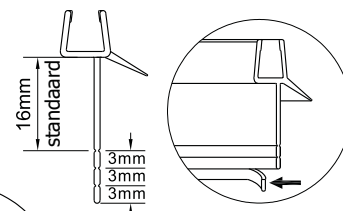

Links

Rechts

1

Het glas is aan deze zijde voorzien van Easy Clean behandeling. Plaats deze zijde aan de binnenkant van de douche.

	A1(cm)	A2(cm)
1566078	76.2~78.2	75.5~77.5
1565424	86.2~88.2	85.5~87.5
1563047	86.2~88.2	85.5~87.5
1564602	96.2~98.2	95.5~97.5
1563473	96.2~98.2	95.5~97.5

	B1(cm)	B2(cm)
1565180	87~89	85.5~87.5
1563461	87~89	85.5~87.5
1564601	97~99	95.5~97.5
1565446	117~119	115.5~117.5

2

Het onderste deel van het muurprofiel moet stevig tegen de douchevloer worden bevestigd.

Het glas is aan deze zijde voorzien van Easy Clean behandeling. Plaats deze zijde aan de binnenkant van de douche.

5

6

9

Links

Rechts

10

a

30

16mm  
standaard  
3mm  
3mm  
3mm

Het bodemprofiel kan worden ingekort indien nodig.

b

c

d

11