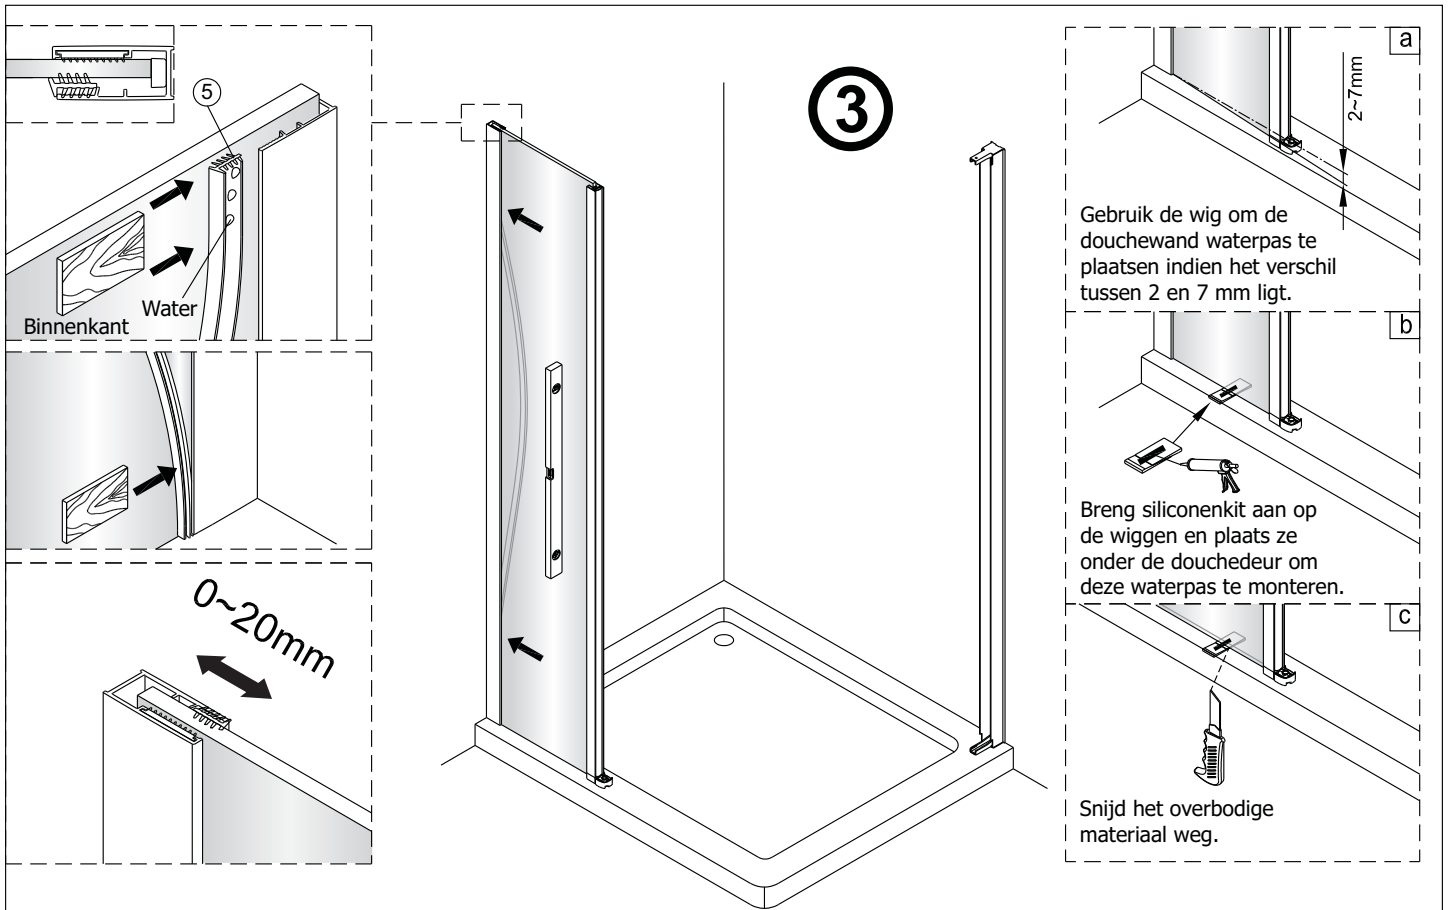

Links

Rechts

1

Het glas is aan deze zijde voorzien van Easy Clean behandeling. Plaats deze zijde aan de binnenkant van de douche.

	A1(cm)	A2(cm)
1566078	76.2~78.2	75.5~77.5
1565424	86.2~88.2	85.5~87.5
1563047	86.2~88.2	85.5~87.5
1564602	96.2~98.2	95.5~97.5
1563473	96.2~98.2	95.5~97.5

	B1(cm)	B2(cm)
1565180	87~89	85.5~87.5
1563461	87~89	85.5~87.5
1564601	97~99	95.5~97.5
1565446	117~119	115.5~117.5

2

Het onderste deel van het muurprofiel moet stevig tegen de douchevloer worden bevestigd.

Het glas is aan deze zijde voorzien van Easy Clean behandeling. Plaats deze zijde aan de binnenkant van de douche.

5

6

9

Links

Rechts

10

a