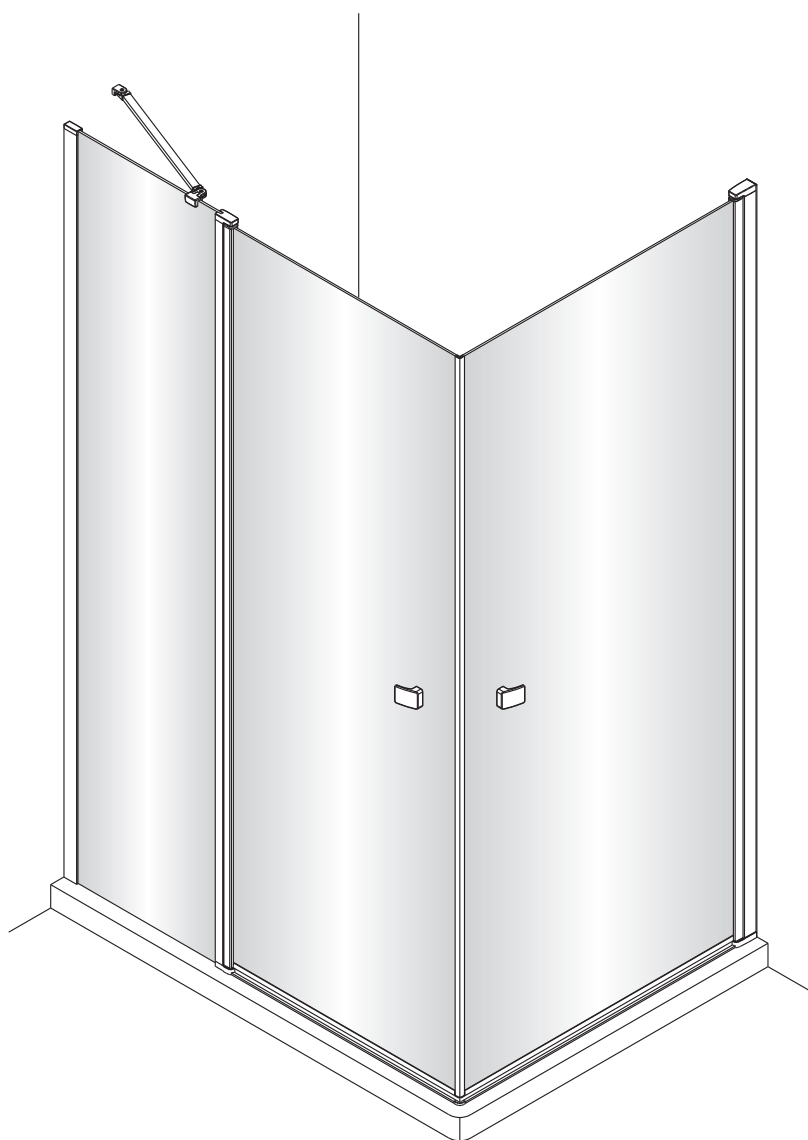

## Segment Draaideur + Draaideur

1565180,1564601,1565446,1563461,1566078,1565424,1564602,1563047,1563473

**LET OP!** Gehard veiligheidsglas. Voorzichtig hanteren!  
Zet de glaswand niet op een van de punten,  
want daardoor kan hij breken.

Links

Rechts

1

Het glas is aan deze zijde voorzien van Easy Clean behandeling. Plaats deze zijde aan de binnenkant van de douche.

	A1(cm)	A2(cm)
1566078	76.2~78.2	75.5~77.5
1565424	86.2~88.2	85.5~87.5
1563047	86.2~88.2	85.5~87.5
1564602	96.2~98.2	95.5~97.5
1563473	96.2~98.2	95.5~97.5

	B1(cm)	B2(cm)
1565180	87~89	85.5~87.5
1563461	87~89	85.5~87.5
1564601	97~99	95.5~97.5
1565446	117~119	115.5~117.5

2

Het onderste deel van het muurprofiel moet stevig tegen de douchevloer worden bevestigd.

Het glas is aan deze zijde voorzien van Easy Clean behandeling. Plaats deze zijde aan de binnenkant van de douche.

5

6

9

Links

Rechts

10

a