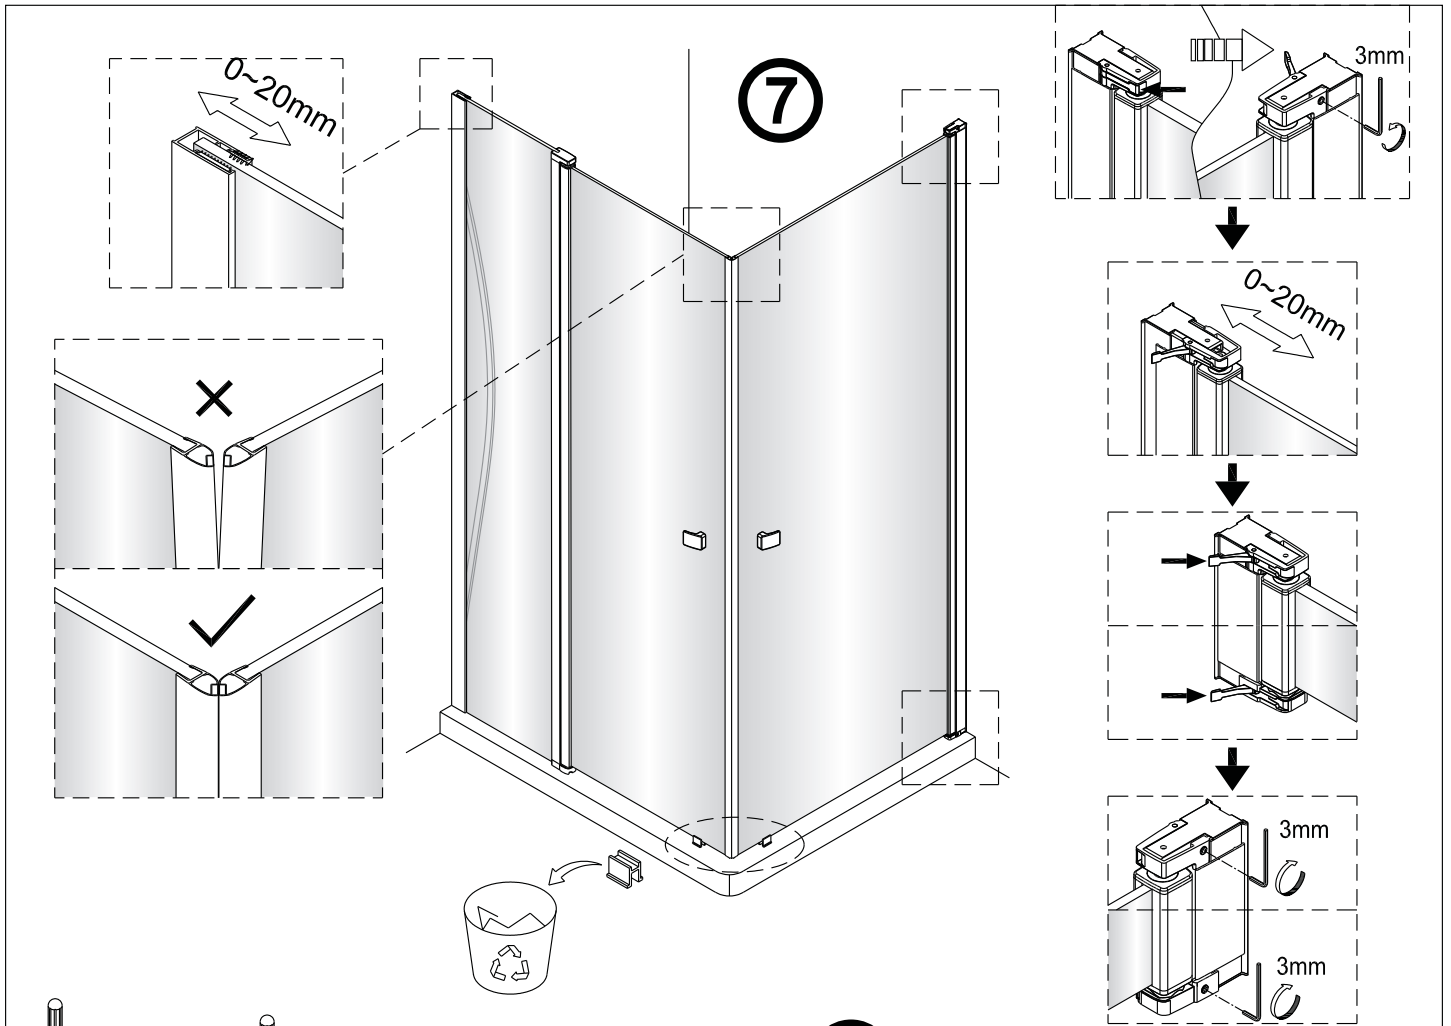

Links

Rechts

1

Het glas is aan deze zijde voorzien van Easy Clean behandeling. Plaats deze zijde aan de binnenkant van de douche.

	A1(cm)	A2(cm)
1566078	76.2~78.2	75.5~77.5
1565424	86.2~88.2	85.5~87.5
1563047	86.2~88.2	85.5~87.5
1564602	96.2~98.2	95.5~97.5
1563473	96.2~98.2	95.5~97.5

	B1(cm)	B2(cm)
1565180	87~89	85.5~87.5
1563461	87~89	85.5~87.5
1564601	97~99	95.5~97.5
1565446	117~119	115.5~117.5

2

Het onderste deel van het muurprofiel moet stevig tegen de douchevloer worden bevestigd.

Het glas is aan deze zijde voorzien van Easy Clean behandeling. Plaats deze zijde aan de binnenkant van de douche.

5

6

9

Links

Rechts

10

a