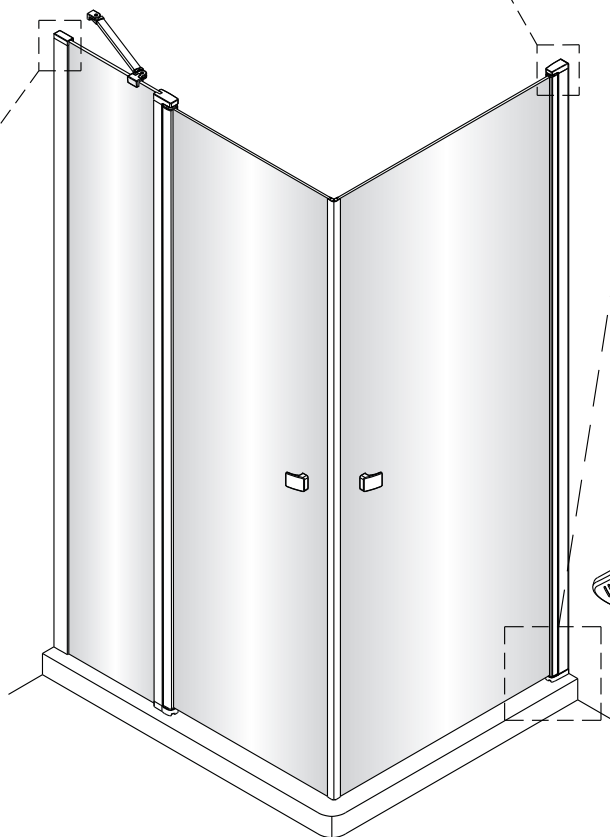

Links

Rechts

1

Het glas is aan deze zijde voorzien van Easy Clean behandeling. Plaats deze zijde aan de binnenkant van de douche.

	A1(cm)	A2(cm)
1566078	76.2~78.2	75.5~77.5
1565424	86.2~88.2	85.5~87.5
1563047	86.2~88.2	85.5~87.5
1564602	96.2~98.2	95.5~97.5
1563473	96.2~98.2	95.5~97.5

	B1(cm)	B2(cm)
1565180	87~89	85.5~87.5
1563461	87~89	85.5~87.5
1564601	97~99	95.5~97.5
1565446	117~119	115.5~117.5

2

Het onderste deel van het muurprofiel moet stevig tegen de douchevloer worden bevestigd.

Het glas is aan deze zijde voorzien van Easy Clean behandeling. Plaats deze zijde aan de binnenkant van de douche.

5

6

9

Links

Rechts

10

a