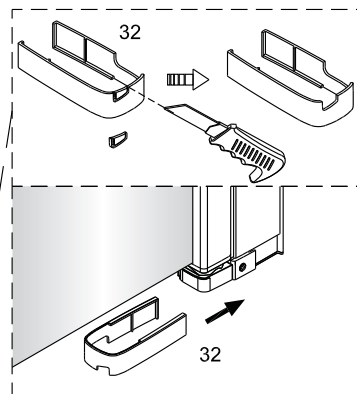

	B1(cm)	B2(cm)
1565180	87~89	85.5~87.5
1563461	87~89	85.5~87.5
1564601	97~99	95.5~97.5
1565446	117~119	115.5~117.5

2

Het onderste deel van het muurprofiel moet stevig tegen de douchevloer worden bevestigd.

Het glas is aan deze zijde voorzien van Easy Clean behandeling. Plaats deze zijde aan de binnenkant van de douche.

5

6

9

Links

Rechts

10

a

30

16mm  
standaard  
3mm  
3mm  
3mm

Het bodemprofiel kan worden ingekort indien nodig.

b

c

d

11