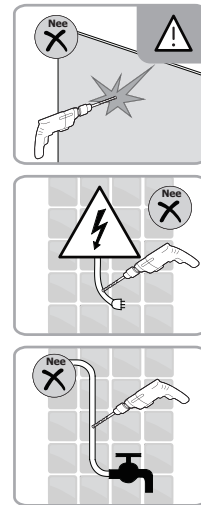

Links

Rechts

1

Het glas is aan deze zijde voorzien van Easy Clean behandeling. Plaats deze zijde aan de binnenkant van de douche.

	A1(cm)	A2(cm)
1566078	76.2~78.2	75.5~77.5
1565424	86.2~88.2	85.5~87.5
1563047	86.2~88.2	85.5~87.5
1564602	96.2~98.2	95.5~97.5
1563473	96.2~98.2	95.5~97.5

	B1(cm)	B2(cm)
1565180	87~89	85.5~87.5
1563461	87~89	85.5~87.5
1564601	97~99	95.5~97.5
1565446	117~119	115.5~117.5

2

Het onderste deel van het muurprofiel moet stevig tegen de douchevloer worden bevestigd.

Het glas is aan deze zijde voorzien van Easy Clean behandeling. Plaats deze zijde aan de binnenkant van de douche.

5

6

9

Links

Rechts

10

a