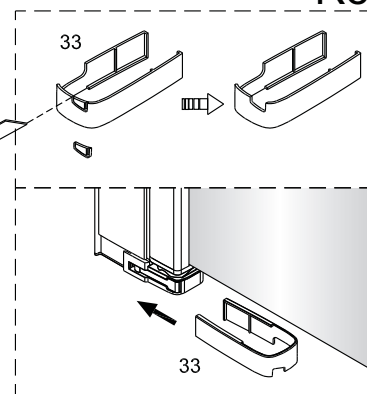

	B1(cm)	B2(cm)
1565180	87~89	85.5~87.5
1563461	87~89	85.5~87.5
1564601	97~99	95.5~97.5
1565446	117~119	115.5~117.5

2

Het onderste deel van het muurprofiel moet stevig tegen de douchevloer worden bevestigd.

Het glas is aan deze zijde voorzien van Easy Clean behandeling. Plaats deze zijde aan de binnenkant van de douche.

5

6

9

Links

Rechts

10

a

30

16mm  
standaard  
3mm  
3mm  
3mm

Het bodemprofiel kan worden ingekort indien nodig.

b

c

d

11