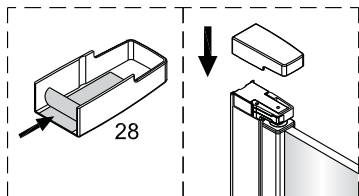

Links

Rechts

1

Het glas is aan deze zijde voorzien van Easy Clean behandeling. Plaats deze zijde aan de binnenkant van de douche.

	A1(cm)	A2(cm)
1566078	76.2~78.2	75.5~77.5
1565424	86.2~88.2	85.5~87.5
1563047	86.2~88.2	85.5~87.5
1564602	96.2~98.2	95.5~97.5
1563473	96.2~98.2	95.5~97.5

	B1(cm)	B2(cm)
1565180	87~89	85.5~87.5
1563461	87~89	85.5~87.5
1564601	97~99	95.5~97.5
1565446	117~119	115.5~117.5

2

Het onderste deel van het muurprofiel moet stevig tegen de douchevloer worden bevestigd.

Het glas is aan deze zijde voorzien van Easy Clean behandeling. Plaats deze zijde aan de binnenkant van de douche.

5

6

9

Links

Rechts

10

a