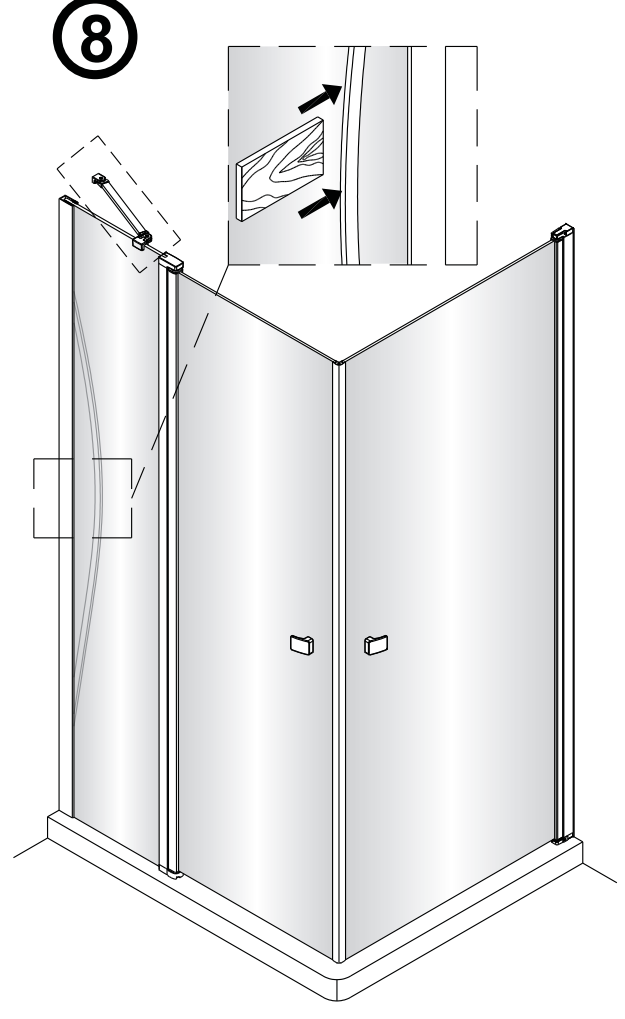

Links

Rechts

1

Het glas is aan deze zijde voorzien van Easy Clean behandeling. Plaats deze zijde aan de binnenkant van de douche.

	A1(cm)	A2(cm)
1566078	76.2~78.2	75.5~77.5
1565424	86.2~88.2	85.5~87.5
1563047	86.2~88.2	85.5~87.5
1564602	96.2~98.2	95.5~97.5
1563473	96.2~98.2	95.5~97.5

	B1(cm)	B2(cm)
1565180	87~89	85.5~87.5
1563461	87~89	85.5~87.5
1564601	97~99	95.5~97.5
1565446	117~119	115.5~117.5

2

Het onderste deel van het muurprofiel moet stevig tegen de douchevloer worden bevestigd.

Het glas is aan deze zijde voorzien van Easy Clean behandeling. Plaats deze zijde aan de binnenkant van de douche.

5

6

9

Links

Rechts

10

a