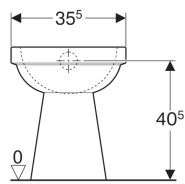

**Geberit 300 Comfort 93 staande wc vlakspoel, verhoogd, barrièrevrij, afvoer verticaal**

Voorbeeldafbeelding

**Gebruiksdoelen**

- Voor inbouwreservoirs
- Voor laag-, halfhoog- en hooghangende opbouwreservoirs
- Voor drukspoeler
- Geschikt voor rolstoelgebruikers

**Eigenschappen**

- Staand
- Vlakspoel-wc

- Met spoelrand
- Type 1, volledig volume 6 l, volgens EN 997
- Afvoer verticaal
- Zithoogte verhoogd

**Technische gegevens**

Materiaal | Sanitairkeramiek

**Extra te bestellen**

- Wc-zitting

Art. nr.	Kleur / oppervlak	B	H	T
S8000700000G	Wit	35.5 cm	45 cm	47 cm