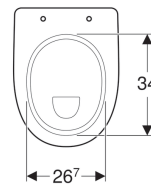

**Geberit 300 Comfort 93 staande wc vlakspoel, verhoogd, barrièrevrij, afvoer verticaal**

Voorbeeldafbeelding

**Gebruiksdoelen**

- Voor inbouwreservoirs
- Voor laag-, halfhoog- en hooghangende opbouwreservoirs
- Voor drukspoeler
- Geschikt voor rolstoelgebruikers

**Eigenschappen**

- Staand
- Vlakspoel-wc

- Met spoelrand
- Type 1, volledig volume 6 l, volgens EN 997
- Afvoer verticaal
- Zithoogte verhoogd

**Technische gegevens**

Materiaal | Sanitairkeramiek

**Extra te bestellen**

- Wc-zitting

Art. nr.	Kleur / oppervlak	B	H	T
S8000700000G	Wit	35.5 cm	45 cm	47 cm