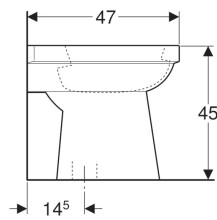

**Geberit 300 Comfort 93 staande wc vlakspoel, verhoogd, barrièrevrij, afvoer verticaal**

Voorbeeldafbeelding

**Gebruiksdoelen**

- Voor inbouwreservoirs
- Voor laag-, halfhoog- en hooghangende opbouwreservoirs
- Voor drukspoeler
- Geschikt voor rolstoelgebruikers

**Eigenschappen**

- Staand
- Vlakspoel-wc

- Met spoelrand
- Type 1, volledig volume 6 l, volgens EN 997
- Afvoer verticaal
- Zithoogte verhoogd

**Technische gegevens**

Materiaal | Sanitairkeramiek

**Extra te bestellen**

- Wc-zitting

Art. nr.	Kleur / oppervlak	B	H	T
S8000700000G	Wit	35.5 cm	45 cm	47 cm