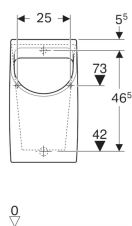

Gebruiksdoelen

- Voor urinoirinstallaties met achter inlaat en afvoer naar achter
- Voor geïntegreerde en inbouwurinoirstuursystemen
- Voor het gebruik met automatische, waterbesparende spoeling

Eigenschappen

- Wandhangend

- Met spoelrand
- Verborgен sifon
- Verborgен bevestiging

Technische gegevens

Materiaal | Sanitairkeramiek

Leveringsomvang

- Bevestigingsmateriaal voor urinoir

Art. nr.	Kleur / oppervlak	B	H	T	Toevoer	Uitgang
S860250000G	Wit	32.5 cm	58 cm	30 cm	Achter	Naar achteren

Toebehoren

- Geberit afvoerzeven voor urinoirs
- Geberit urinoirstuursysteem type 1000-2, batterijvoeding
- Geberit urinoirsifon afvoer horizontaal
- Geberit aansluitbuis voor urinoirs