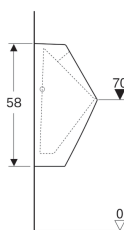

Geberit 300 Urinoirs 90 urinoir, achter inlaat, afvoer naar achteren

Voorbeeldafbeelding

Gebruiksdoelen

- Voor urinoirinstallaties met achter inlaat en afvoer naar achter
- Voor geïntegreerde en inbouwurinoirstuursystemen
- Voor het gebruik met automatische, waterbesparende spoeling

Eigenschappen

- Wandhangend

- Met spoelrand
- Verborgен sifon
- Verborgен bevestiging

Technische gegevens

Materiaal | Sanitairkeramiek

Leveringsomvang

- Bevestigingsmateriaal voor urinoir

Art. nr.	Kleur / oppervlak	B	H	T	Toevoer	Uitgang
S860250000G	Wit	32.5 cm	58 cm	30 cm	Achter	Naar achteren