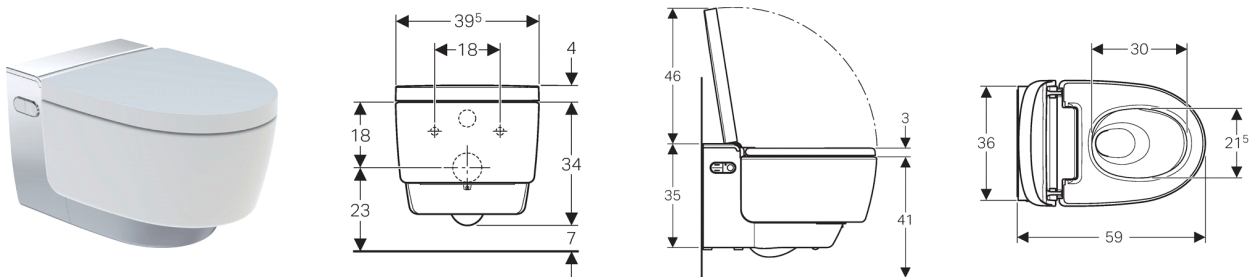

**Geberit AquaClean Mera Comfort toiletsysteem wand-wc**

**Eigenschappen**

- Hybride warmwatersysteem met doorstroomverwarmer en boiler
- Anale douche met WhirlSpray-douchetechnologie met dubbele nozzle
- Ladydouchekop in beschermde rustpositie apart
- Temperatuur van douchewater instelbaar
- Douchestraalsterkte in vijf stappen instelbaar
- Douchearm in vijf stappen positioneerbaar
- Oscillerende douche (automatisch voor- en achterwaarts bewegende douchearm) instelbaar
- Automatische reiniging van de douchekop vooraf en achteraf met vers water
- Ontkalkingsprogramma
- WC-keramiek zonder spoelrand met TurboFlush spoeltechniek
- Diepspoel-wc met vuilafstotende keramiekoppervlak
- Gebruikersherkenning
- Geurafzuiging met keramische honingraatfilter activeerbaar
- Geurafzuiging met naloopfunctie
- Föhn inschakelbaar
- Föhnarm uitschuifbaar
- Temperatuur van föhn instelbaar
- WC-zitting met een snel opwarmende zittingverwarming
- Temperatuur van de wc-zittingverwarming instelbaar
- Wc-zitting en wc-deksel met SoftClosing
- Wc-deksel met SoftOpening
- Touch-free openen en sluiten van de wc-deksel
- Activering van oriëntatielicht bij nadering
- Oriëntatielicht in zeven kleuren instelbaar
- Functies en instellingen via afstandsbediening
- Vier programmeerbare gebruikersprofielen
- Wataansluiting links opzij verborgen achter het wc-keramiek
- Netaansluiting met drie-aderig flexibele mantelkabel, zijdelings rechts verborgen achter wc-keramiek
- Wataansluiting extern, links opzij met toebehoren mogelijk
- Netaansluiting extern, met contactdoos rechts mogelijk
- Goedkeuring conform EN 1717 / EN 13077