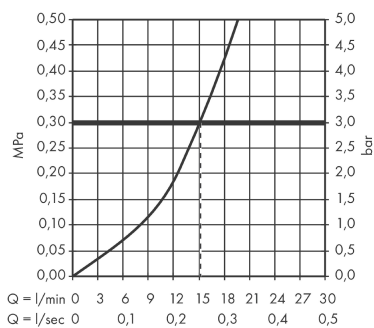

Doorstroomdiagram