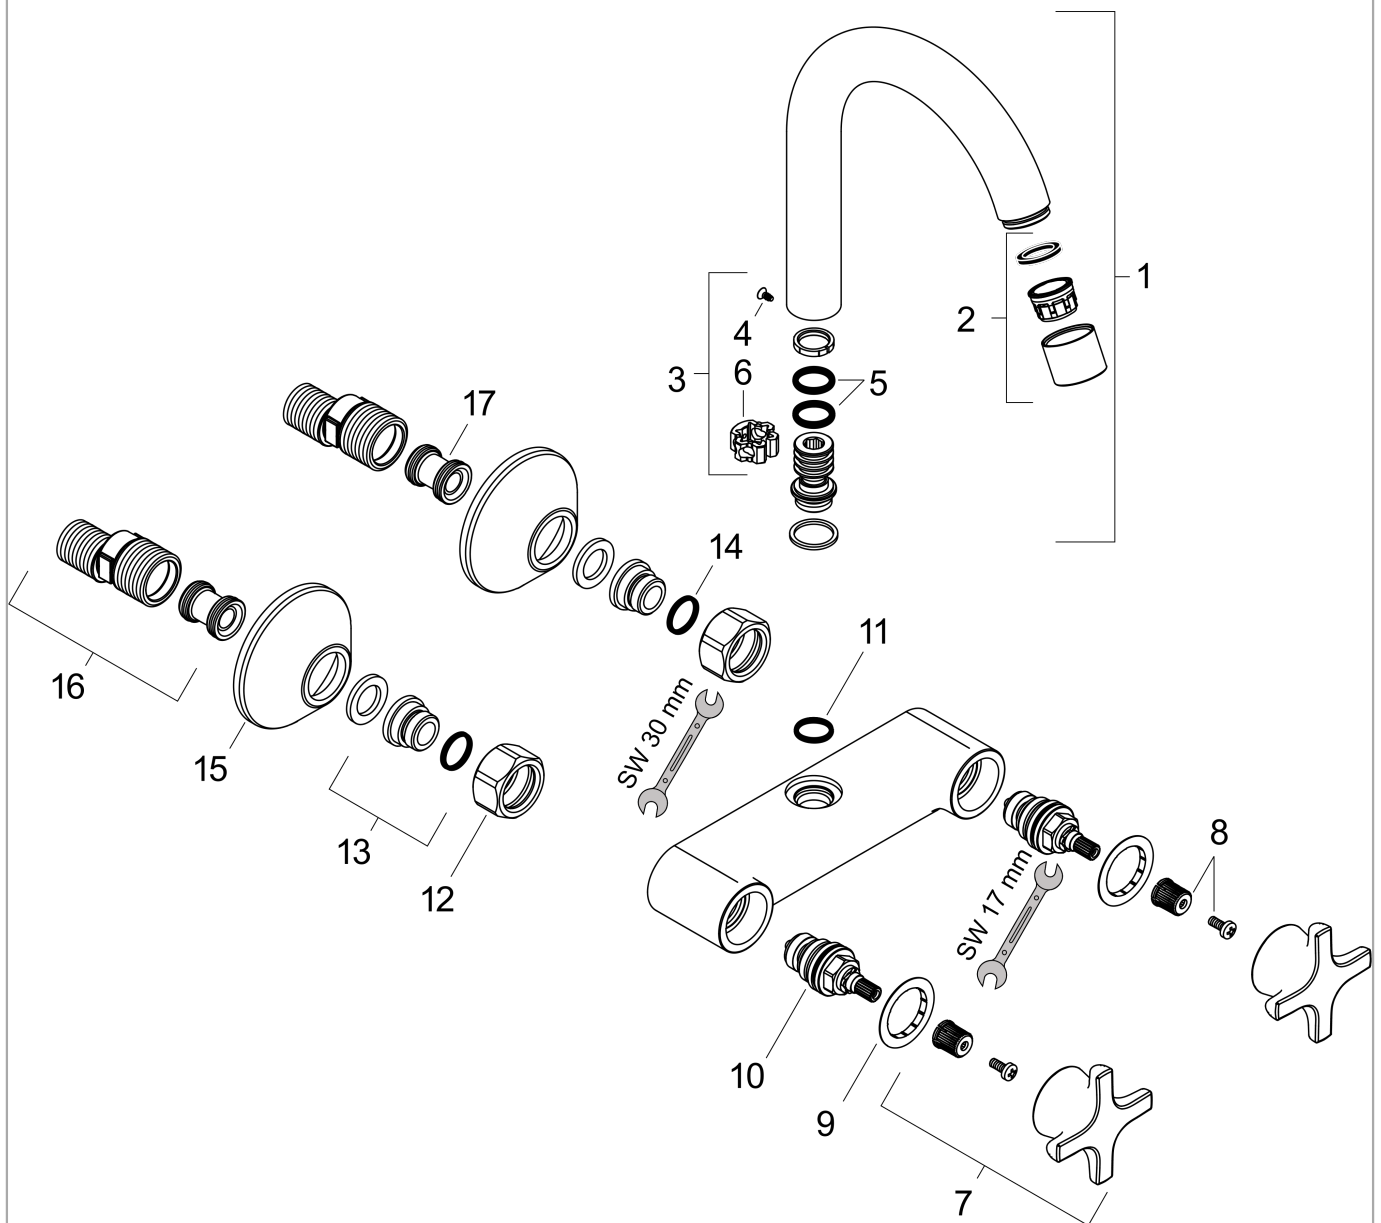

Logis Classic

Tweegreeps keukenmengkraan wanduitvoering met hoge uitloop

Oppervlakken: **chrom**   Artikelnummer: **71286000**

Explosietekening

Bouwjaar: >01/15

Logis Classic

Tweegreeps keukenmengkraan wanduitvoering met hoge uitloop

Oppervlakken: **chrom** Artikelnummer: **71286000**

Reserveonderdelenlijst

Bouwjaar: &gt;01/15

Regel	Beschrijving	Artikelnummer	PC	VE
1	uitloop compl.	96521000	16	1
2	perlator M22x1 (15 l/min)	92368000	7	1
3	dichtingsset	92646000	6	1
4	schroef	97662000	3	1
5	O-Ring 14x2,5	98189000	1	1
6	axialring	97558000	1	1
7	-	92355000	11	1
8	greepadapter m. schroef	98932000	5	1
9	kleurringset, koud / warm	96299000	6	1
10	bovendeel rechts sluitend	94009000	9	1
11	O-ring 14x2	98129000	1	1
12	moeren set	96157000	8	1
13	aansluiting	97220000	5	1
14	O-ring 15x2	98163000	1	1
15	rozet Ø 70 mm	94135000	4	1
16	S-koppelingenset	94140000	10	1
17	slagdemper	96429000	2	1