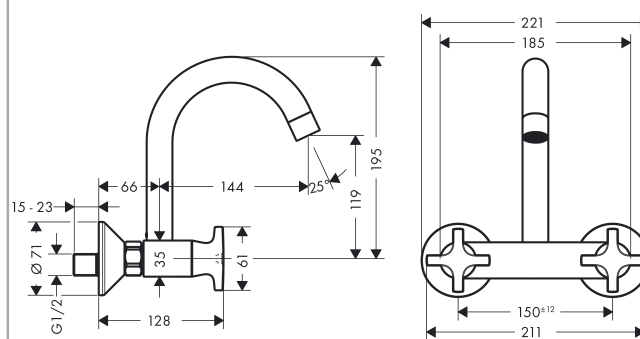

### Beschrijving

- draaibereik uitloop 180°
- normale straal
- hartafstand 150 mm ± 12 mm
- doorstroom 12 l/min
- met keramische stopkraan 90°
- montage met S-koppelingen (bijgeleverd)
- Geluidsklasse: I
- Volumestroomklasse: A

### Maattekening