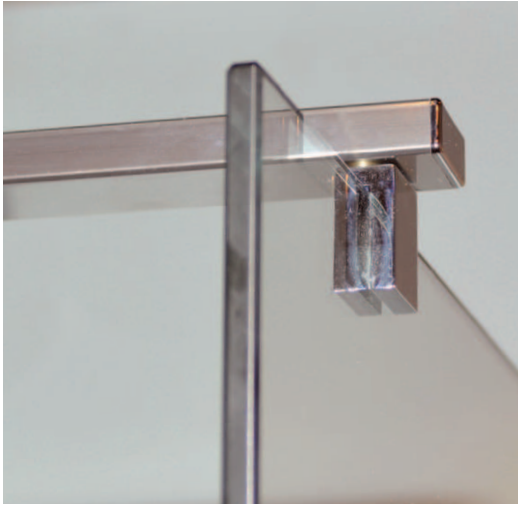

Free Line

montagematen