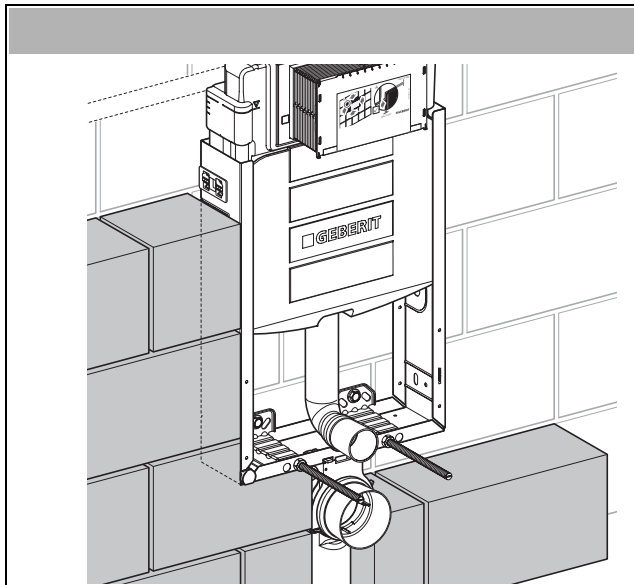

Installation

D23321-001&BDC © 11-2007

Geberit International AG
Schachenstrasse 77
CH-8645 Jona
www.geberit.com
dokumentation@geberit.com