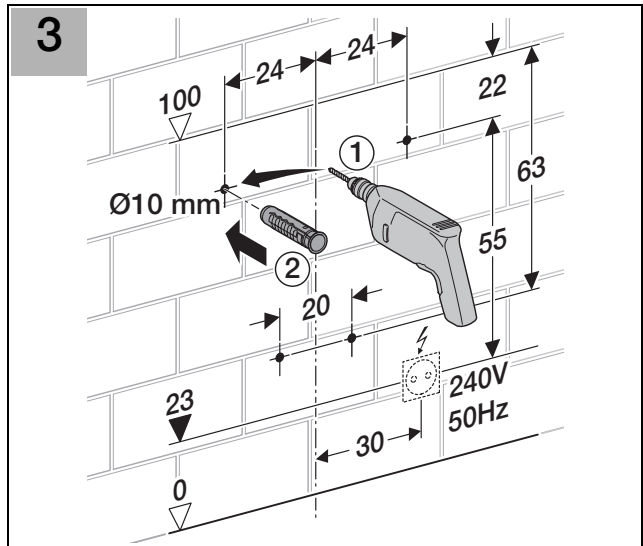

Installation

D23321-001&BDC © 11-2007

Geberit International AG
Schachenstrasse 77
CH-8645 Jona
www.geberit.com
dokumentation@geberit.com