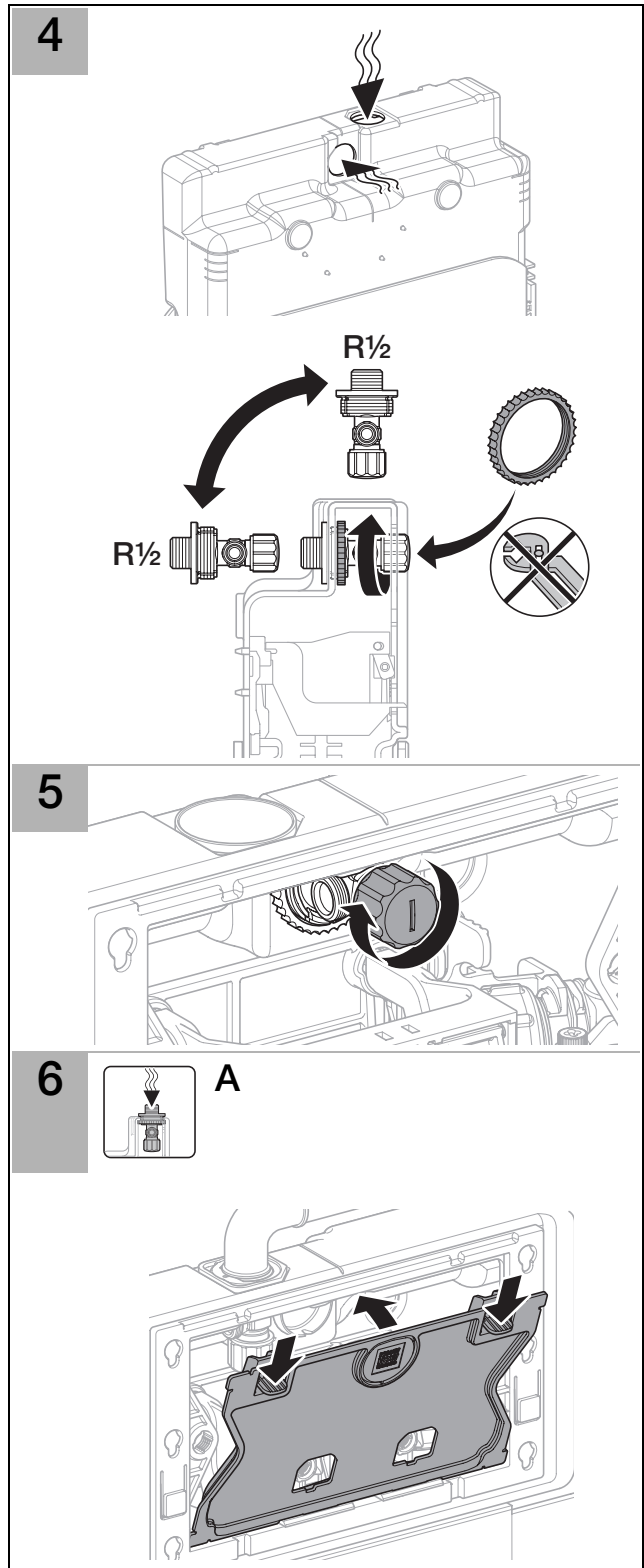

Installation

D23321-001&BDC © 11-2007

Geberit International AG
Schachenstrasse 77
CH-8645 Jona
www.geberit.com
dokumentation@geberit.com