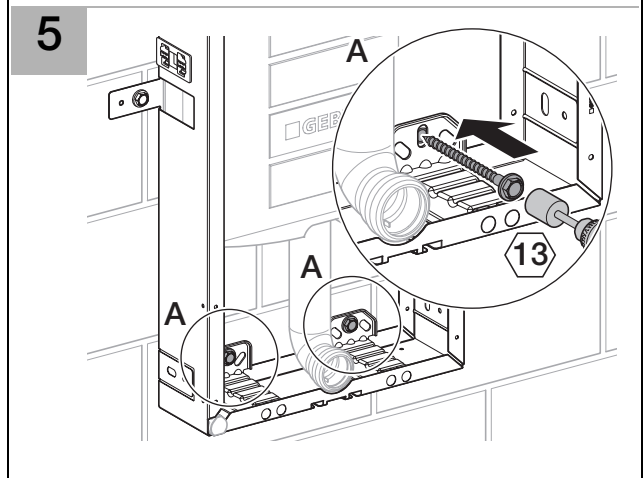

Installation

D23321-001&BDC © 11-2007

Geberit International AG
Schachenstrasse 77
CH-8645 Jona
www.geberit.com
dokumentation@geberit.com