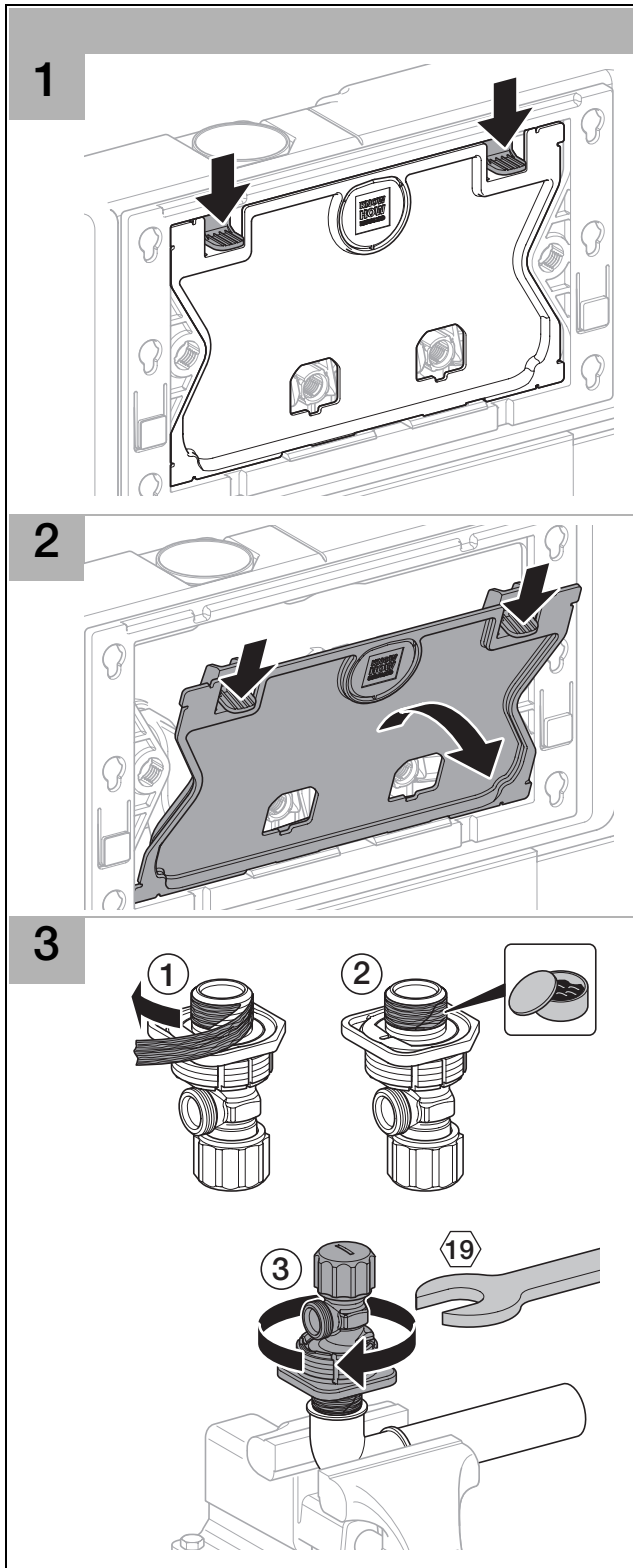

Installation

D23321-001&BDC © 11-2007

Geberit International AG
Schachenstrasse 77
CH-8645 Jona
www.geberit.com
dokumentation@geberit.com