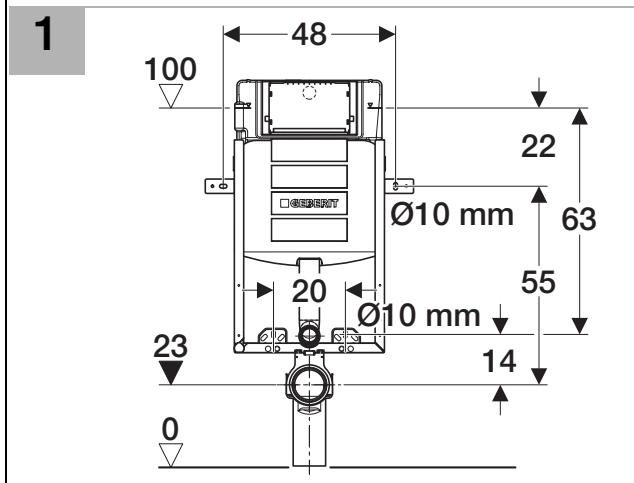

Installation

D23321-001&BDC © 11-2007

Geberit International AG
Schachenstrasse 77
CH-8645 Jona
www.geberit.com
dokumentation@geberit.com