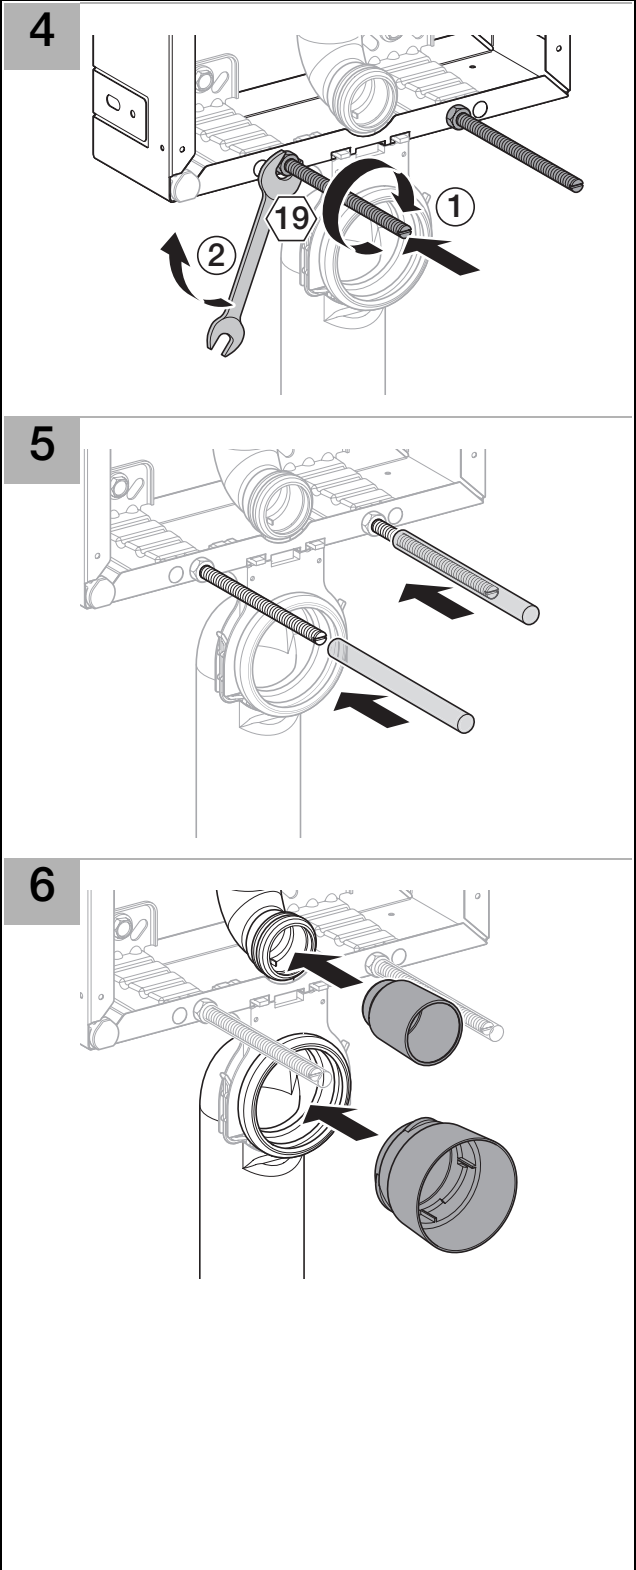

Installation

D23321-001&BDC © 11-2007

Geberit International AG
Schachenstrasse 77
CH-8645 Jona
www.geberit.com
dokumentation@geberit.com