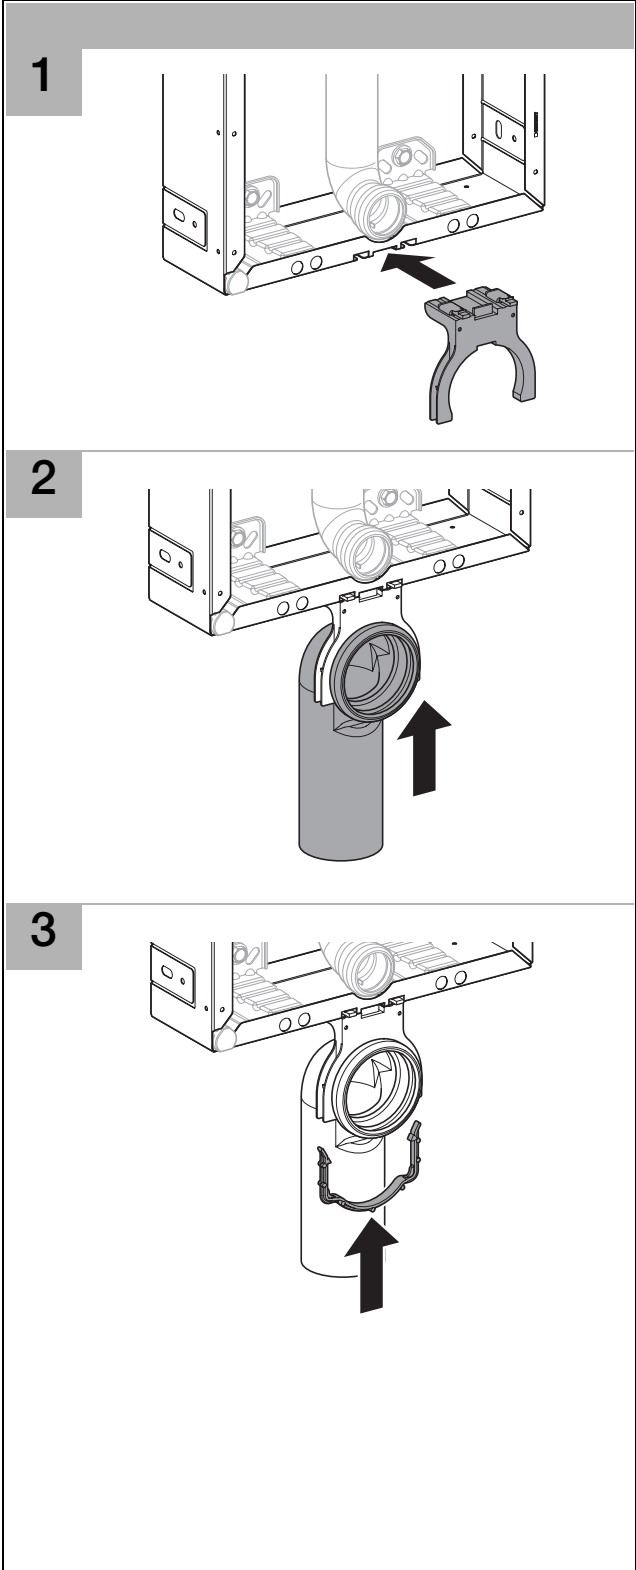

Installation

D23321-001&BDC © 11-2007

Geberit International AG
Schachenstrasse 77
CH-8645 Jona
www.geberit.com
dokumentation@geberit.com