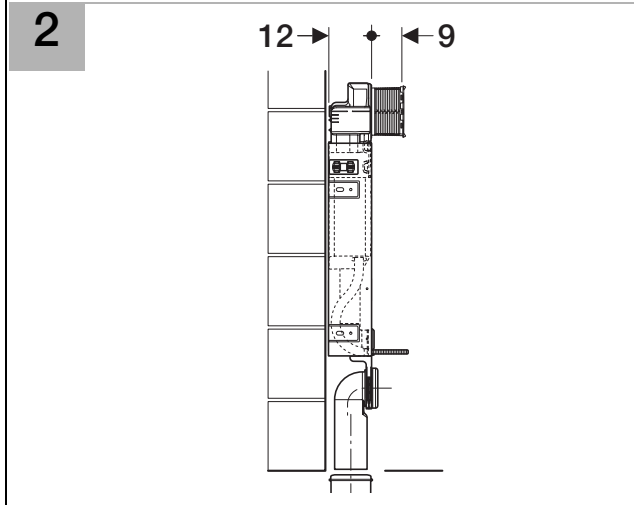

Installation

D23321-001&BDC © 11-2007

Geberit International AG
Schachenstrasse 77
CH-8645 Jona
www.geberit.com
dokumentation@geberit.com