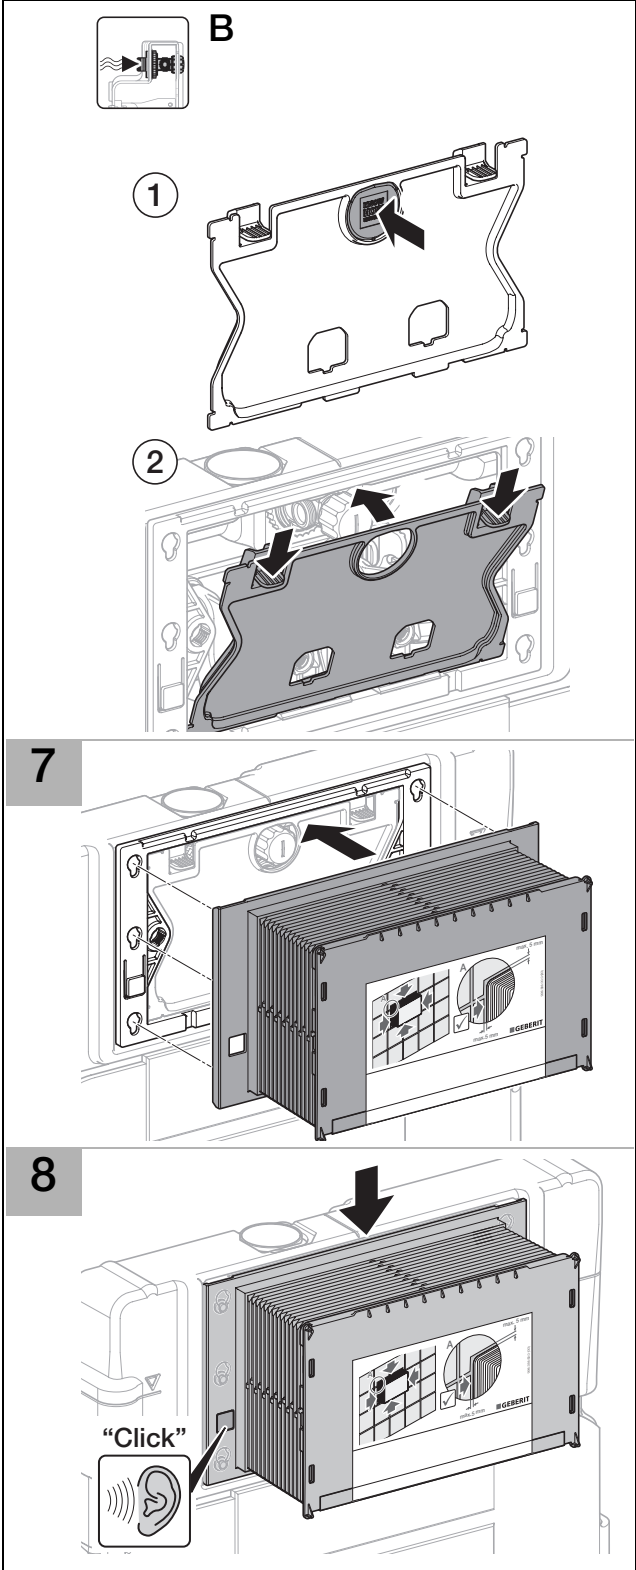

Installation

D23321-001&BDC © 11-2007

Geberit International AG
Schachenstrasse 77
CH-8645 Jona
www.geberit.com
dokumentation@geberit.com