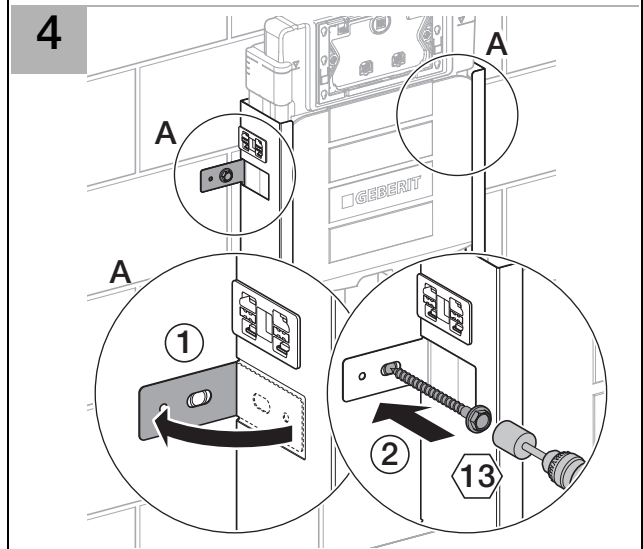

Installation

D23321-001&BDC © 11-2007

Geberit International AG
Schachenstrasse 77
CH-8645 Jona
www.geberit.com
dokumentation@geberit.com