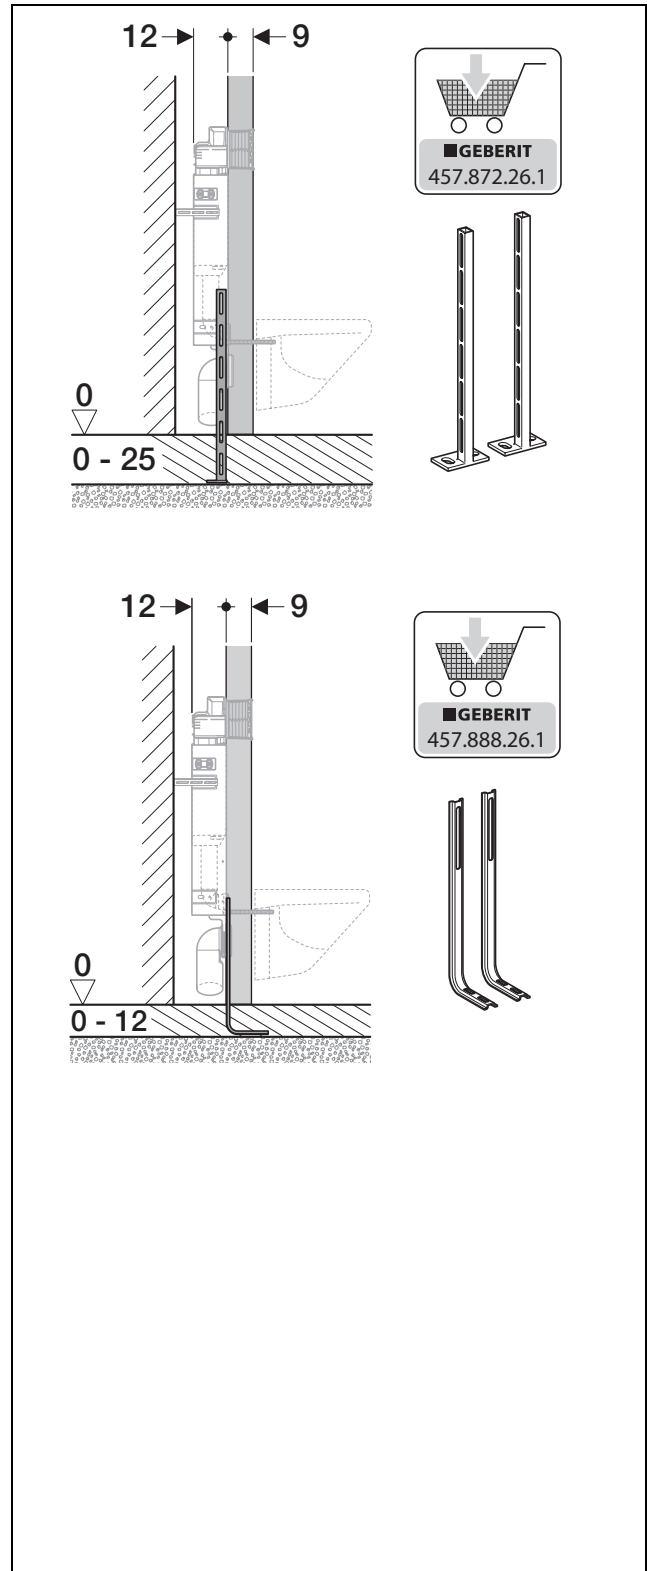

Installation

D23321-001&BDC © 11-2007

Geberit International AG
Schachenstrasse 77
CH-8645 Jona
www.geberit.com
dokumentation@geberit.com