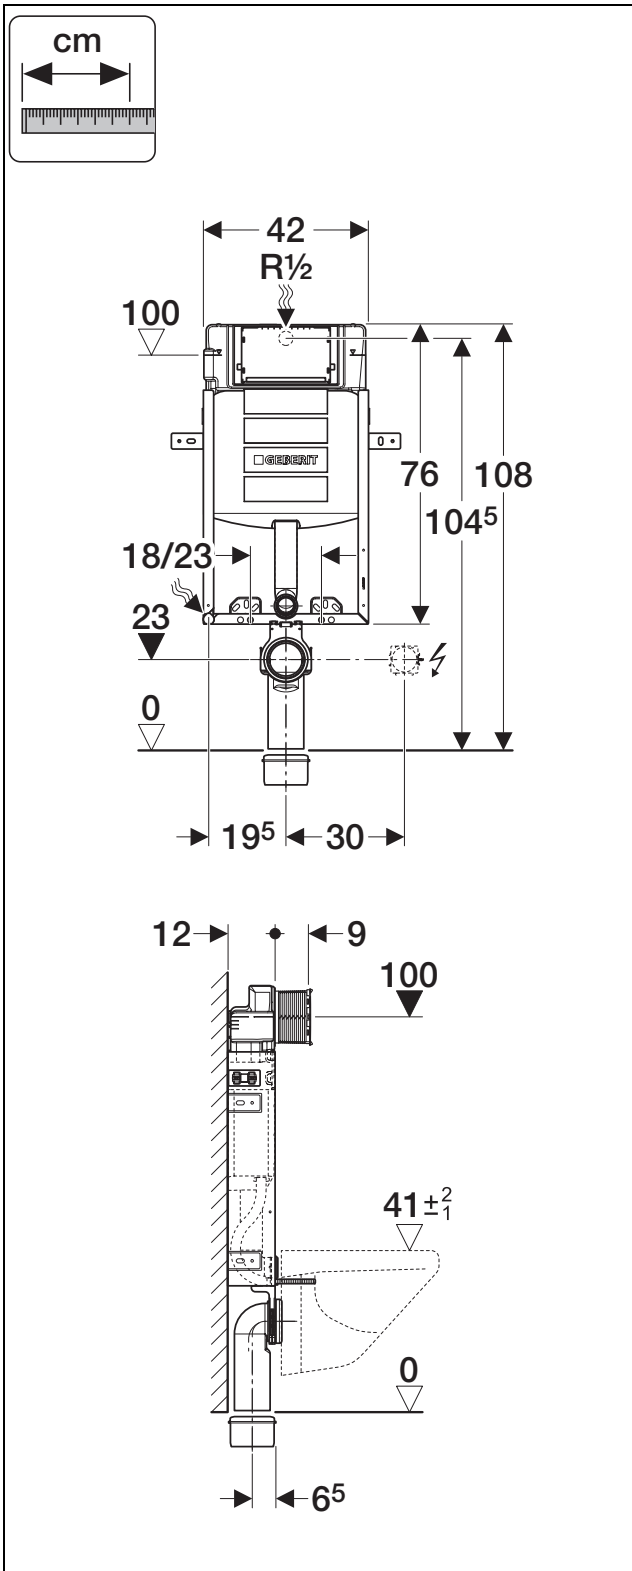

Installation

D23321-001&BDC © 11-2007

Geberit International AG
Schachenstrasse 77
CH-8645 Jona
www.geberit.com
dokumentation@geberit.com