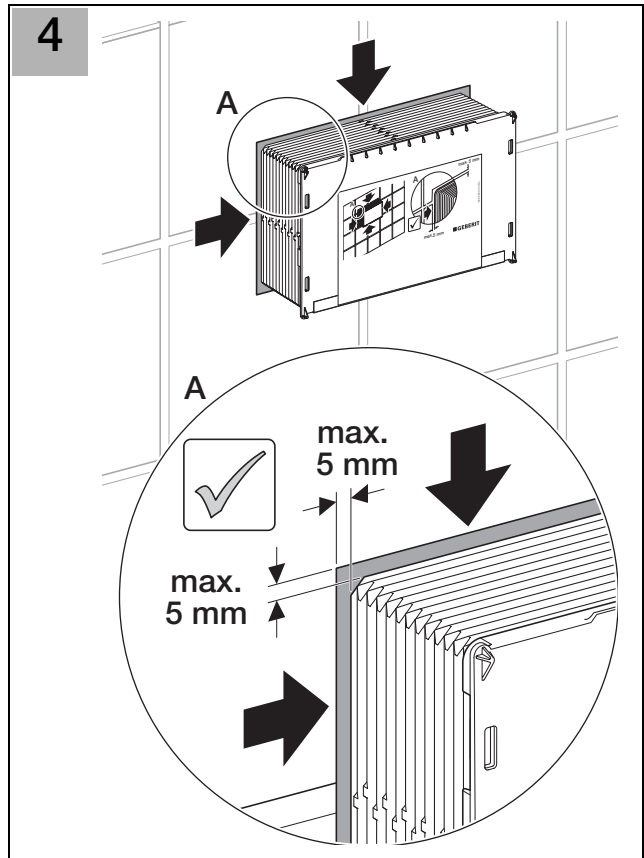

Installation

D23321-001&BDC © 11-2007

Geberit International AG
Schachenstrasse 77
CH-8645 Jona
www.geberit.com
dokumentation@geberit.com