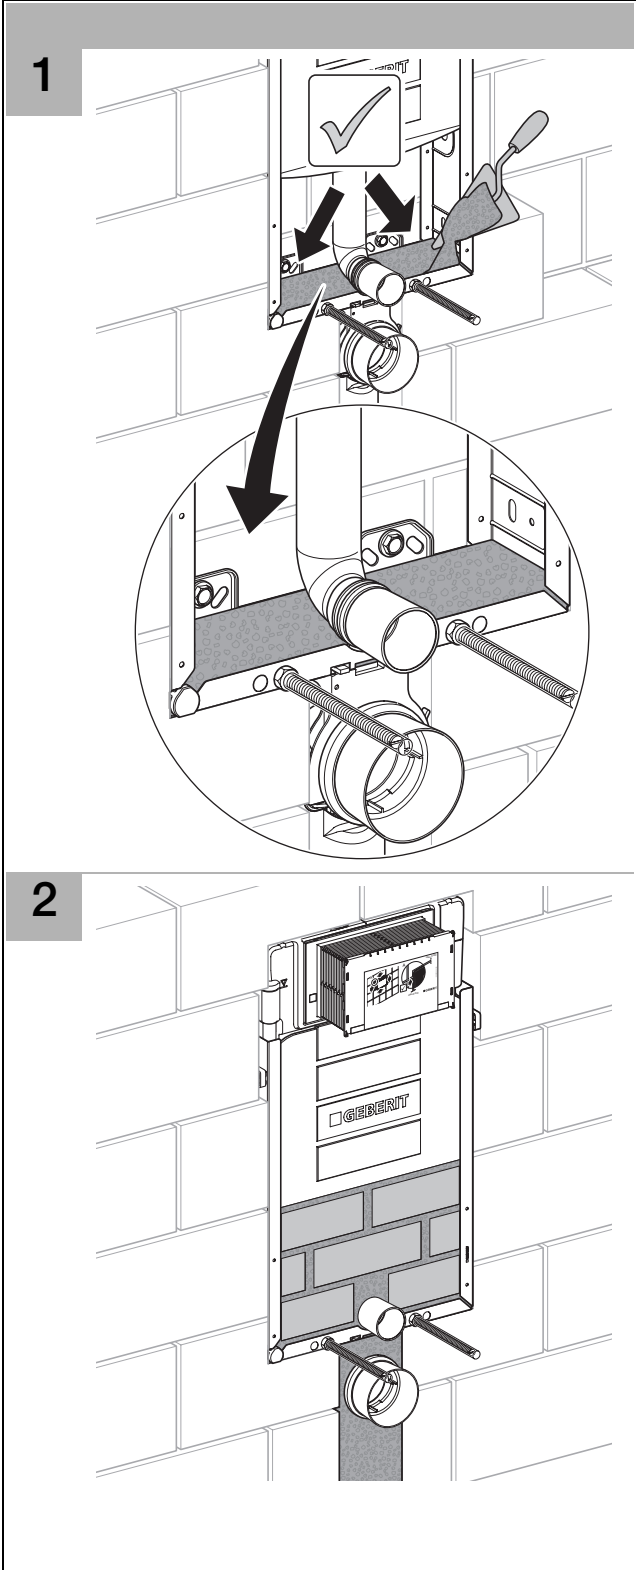

Installation

D23321-001&BDC © 11-2007

Geberit International AG
Schachenstrasse 77
CH-8645 Jona
www.geberit.com
dokumentation@geberit.com