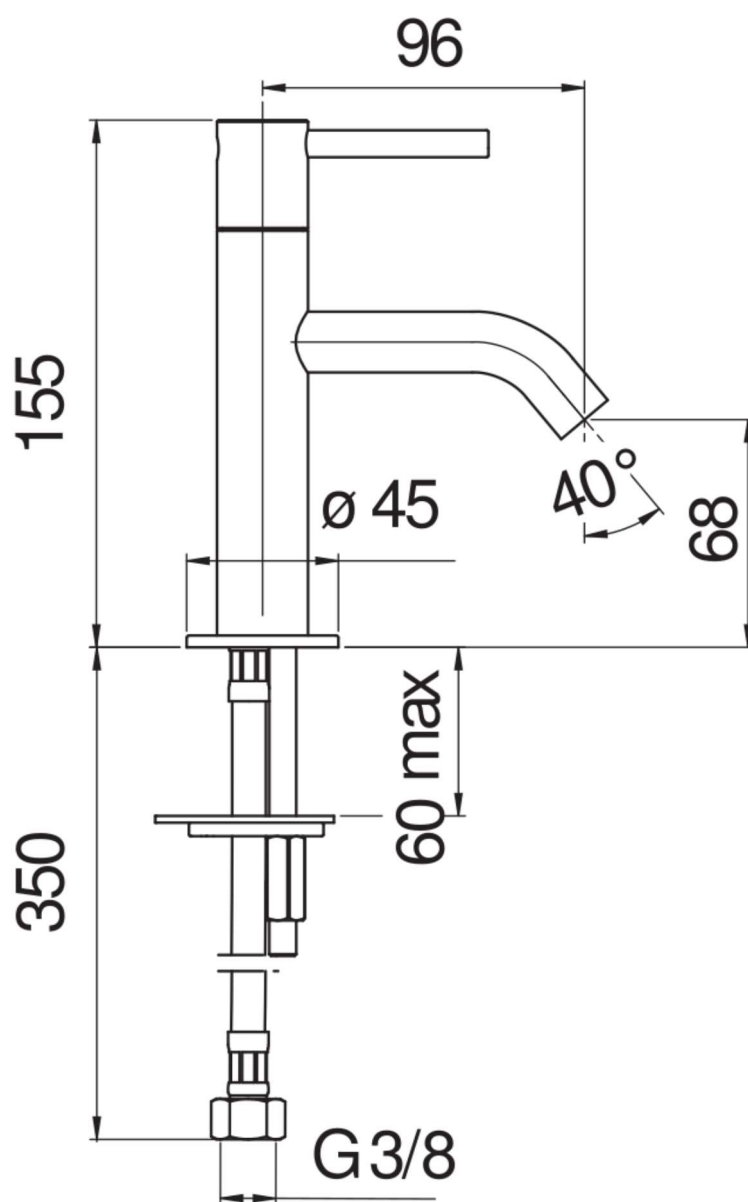

SPECIFICATIES

Enkelvoudige waterkraan

Inox

Anti-kalk beluchter M 16,5 x 1

Zonder afvoer

1 Slang rvs ø 3/8"

Verpakking: 41,2 x 16,4 x 7,1 cm / 0,0048 m<sup>3</sup> / 0,89 kg

FLOW RATE DIAGRAM: HOT/COLD WATER