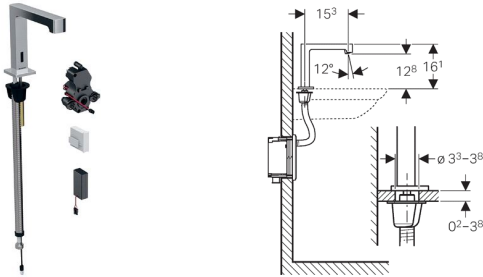

Geberit wastafelkraan Brenta, staande montage, batterijvoeding, voor inbouw-functiebox

Nieuw

Toepassing

- Voor afname van drinkwater
- Voor openbare en semiopenbare ruimtes
- Voor inbouw in wastafels zonder werkbladen
- Voor het inbouwen in Geberit installatie-elementen voor wastafel, staande kraan, met inbouw-functiebox
- Voor het inbouwen in ruwbouwsets voor Geberit wastafelkranen, staande montage, met inbouw-functiebox
- Voor de aansluiting van koud, warm of mengwater
- Voor het gebruik met roestvast stalen bakken
- Niet geschikt voor kleine doorstroomboilers

Eigenschappen

- Kraangroep I conform DIN 4109
- Automatische spoelactivering
- Infrarood gebruikersherkenning
- Infrarood sensor zelf instellend
- Vandaalbestendig
- Volumestroombegrenzing door straalregelaar
- Temperatuurinstelling via meng unit (alleen bij uitvoering met meng unit)
- Water niet puur warm of puur koud instelbaar (alleen bij uitvoering met meng unit)
- Stroomvoorziening via batterij
- Batterij voldoende voor ca. 200'000 activeringen
- Waarschuwing bij lege batterij
- Energiespaarmodus instelbaar
- Waterbesparing door reactiesnelle aftasttechniek met twee stralen
- Functies met Geberit Service Handy instelbaar en opvraagbaar
- Programma waterbesparing instelbaar
- Programma interval spoeling instelbaar
- Continue spoeling individueel instelbaar
- Spoelactivering via Geberit HyTronic Clean Handy de-activeerbaar
- Verschillende functies handmatig instelbaar
- Met geïntegreerde terugstroombeveiliging
- Functie-eenheid met geïntegreerde korffilters