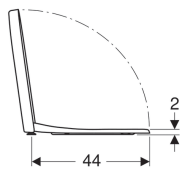

Geberit 300 Basic wc-zitting, bevestiging van boven

Voorbeeldafbeelding

Eigenschappen

- Wc-deksel overlappend

Technische gegevens

Materiaal | Duroplast

Art. nr.	Kleur / oppervlak	Softclose	Bevestiging	Scharniermateriaal
S8H51109000G	Wit	Ja	Van boven	Messing verchroomd
S8H51108000G	Wit	Nee	Van boven	Messing verchroomd
S8H51107000G	Wit	Nee	Van onderen	Roestvast staal