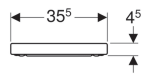

Geberit 300 Basic wc-zitting, bevestiging van boven

Voorbeeldafbeelding

Eigenschappen

- Wc-deksel overlappend

Technische gegevens

Materiaal | Duroplast

Art. nr.	Kleur / oppervlak	Softclose	Bevestiging	Scharniermateriaal
S8H51109000G	Wit	Ja	Van boven	Messing verchroomd
S8H51108000G	Wit	Nee	Van boven	Messing verchroomd
S8H51107000G	Wit	Nee	Van onderen	Roestvast staal