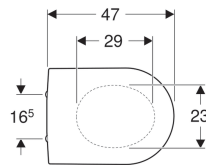

Geberit 300 Basic wc-zitting, bevestiging van boven

Voorbeeldafbeelding

Eigenschappen

- Wc-deksel overlappend

Technische gegevens

Materiaal | Duroplast

Art. nr.	Kleur / oppervlak	Softclose	Bevestiging	Scharniermateriaal
S8H51109000G	Wit	Ja	Van boven	Messing verchroomd
S8H51108000G	Wit	Nee	Van boven	Messing verchroomd
S8H51107000G	Wit	Nee	Van onderen	Roestvast staal