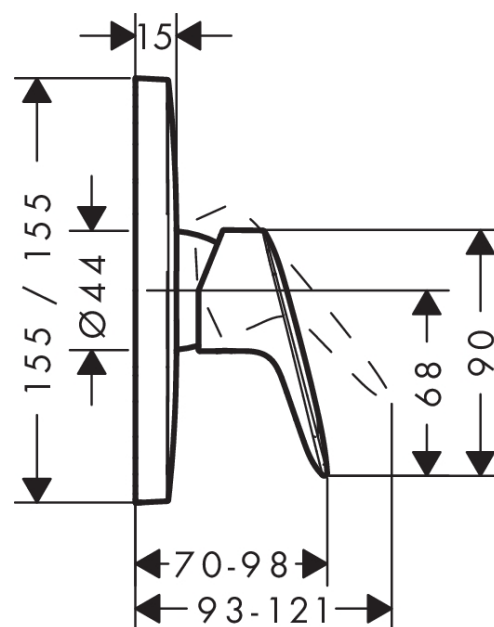

Logis

Logis afbouwdeel ééngreeps inbouw douchemengkraan

Oppervlakken: **chrom** Artikelnummer: **71605000**

Beschrijving

- inbouwmontage
- keramisch kardoos
- SafetyFunctie instelbare heetwaterbegrenzing
- Geluidsklasse: I
- inclusief rozet, greep, huls, functieblok

Benodigd toebehoren

- iBox universal inbouwdeel (#01800XXX)

Productfoto

Maattekening

Doorstroombiagram