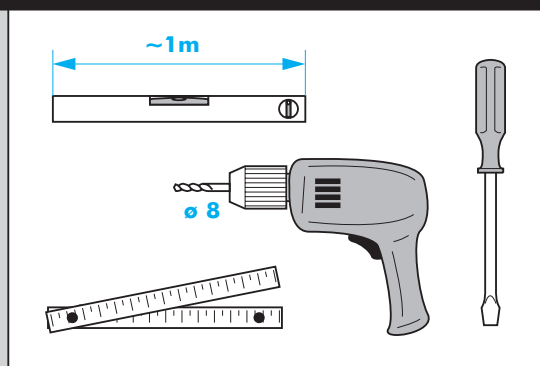

TYPE PY

- D** Montageanleitung
- GB** Assembly Instructions
- F** Instructions de montage
- I** Istruzione di montaggio
- E** Instrucciones de montaje
- H** Szerelési utasítás
- NL** Montageaanwijzing

© Copyright by PGR 08/07

270 807

L	L ₁	L ₂	N	H	H ₁
450	300	210	420	801	625
500	350	235	470	1197	1021
600	450	285	570	1508	1332
750	600	360	720	1701	1525
1000	850	485	970		

L	L ₁	L ₂	H	H ₁
450	300	210	801	625
500	350	235	1197	1021
600	450	285	1508	1332
750	600	360	1701	1525
1000	850	485		