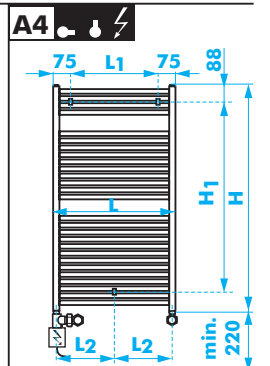

TYPE PY

- D** Montageanleitung
- GB** Assembly Instructions
- F** Instructions de montage
- I** Istruzione di montaggio
- E** Instrucciones de montaje
- H** Szerelési utasítás
- NL** Montageaanwijzing

© Copyright by PGR 08/07

270 807

L	L ₁	L ₂	N	H	H ₁
450	300	210	420	801	625
500	350	235	470	1197	1021
600	450	285	570	1508	1332
750	600	360	720	1701	1525
1000	850	485	970		

L	L ₁	L ₂	H	H ₁
450	300	210	801	625
500	350	235	1197	1021
600	450	285	1508	1332
750	600	360	1701	1525
1000	850	485		

L	L ₁	L ₂	H	H ₁
450	300	210	801	625
500	350	235	1197	1021
600	450	285	1508	1332
750	600	360	1701	1525
1000	850	485		