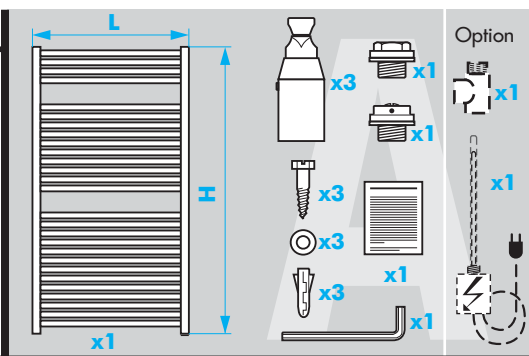

TYPE PY

- D** Montageanleitung
- GB** Assembly Instructions
- F** Instructions de montage
- I** Istruzione di montaggio
- E** Instrucciones de montaje
- H** Szerelési utasítás
- NL** Montageaanwijzing

© Copyright by PGR 08/07

270 807

L	L ₁	L ₂	N	H	H ₁
450	300	210	420	801	625
500	350	235	470	1197	1021
600	450	285	570	1508	1332
750	600	360	720	1701	1525
1000	850	485	970		

L	L ₁	L ₂	H	H ₁
450	300	210	801	625
500	350	235	1197	1021
600	450	285	1508	1332
750	600	360	1701	1525
1000	850	485		

L	L ₁	L ₂	H	H ₁
450	300	210	801	625
500	350	235	1197	1021
600	450	285	1508	1332
750	600	360	1701	1525
1000	850	485		