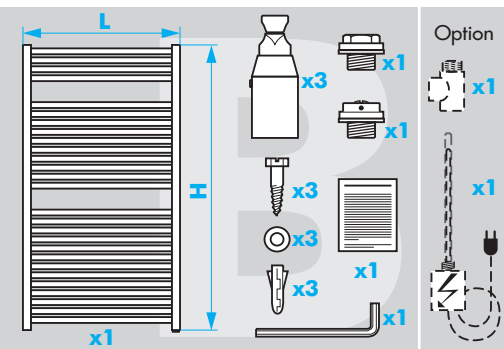

TYPE PY

- D** Montageanleitung
- GB** Assembly Instructions
- F** Instructions de montage
- I** Istruzione di montaggio
- E** Instrucciones de montaje
- H** Szerelési utasítás
- NL** Montageaanwijzing

© Copyright by PGR 08/07

270 807

L	L ₁	L ₂	N	H	H ₁
450	300	210	420	801	625
500	350	235	470	1197	1021
600	450	285	570	1508	1332
750	600	360	720	1701	1525
1000	850	485	970		

L	L ₁	L ₂	H	H ₁
450	300	210	801	625
500	350	235	1197	1021
600	450	285	1508	1332
750	600	360	1701	1525
1000	850	485		