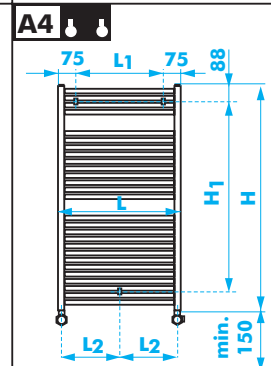

TYPE PY

- D** Montageanleitung
- GB** Assembly Instructions
- F** Instructions de montage
- I** Istruzione di montaggio
- E** Instrucciones de montaje
- H** Szerelési utasítás
- NL** Montageaanwijzing

© Copyright by PGR 08/07

270 807

L	L ₁	L ₂	N	H	H ₁
450	300	210	420	801	625
500	350	235	470	1197	1021
600	450	285	570	1508	1332
750	600	360	720	1701	1525
1000	850	485	970		

L	L ₁	L ₂	H	H ₁
450	300	210	801	625
500	350	235	1197	1021
600	450	285	1508	1332
750	600	360	1701	1525
1000	850	485		

L	L ₁	L ₂	H	H ₁
450	300	210	801	625
500	350	235	1197	1021
600	450	285	1508	1332
750	600	360	1701	1525
1000	850	485		