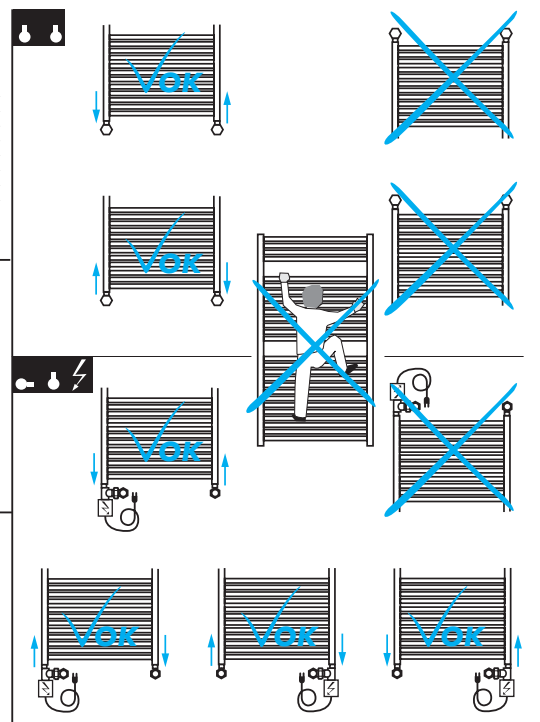

TYPE PY

- D** Montageanleitung
- GB** Assembly Instructions
- F** Instructions de montage
- I** Istruzione di montaggio
- E** Instrucciones de montaje
- H** Szerelési utasítás
- NL** Montageaanwijzing

© Copyright by PGR 08/07

270 807

L	L ₁	L ₂	N	H	H ₁
450	300	210	420	801	625
500	350	235	470	1197	1021
600	450	285	570	1508	1332
750	600	360	720	1701	1525
1000	850	485	970		

L	L ₁	L ₂	H	H ₁
450	300	210	801	625
500	350	235	1197	1021
600	450	285	1508	1332
750	600	360	1701	1525
1000	850	485		

L	L ₁	L ₂	H	H ₁
450	300	210	801	625
500	350	235	1197	1021
600	450	285	1508	1332
750	600	360	1701	1525
1000	850	485		