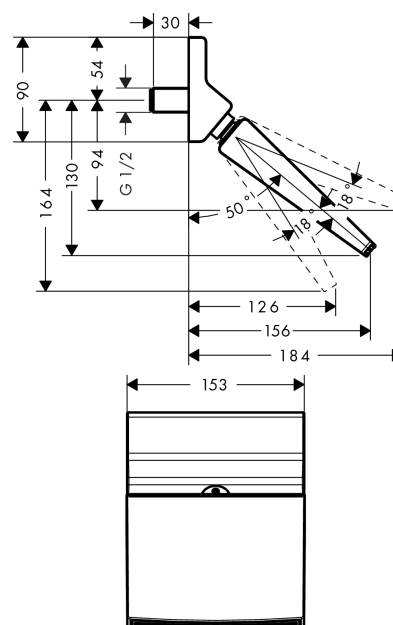

### Beschrijving

- straalplaatoppervlak 150 mm
- straalhoek hoofddouche verstelbaar
- RainFlow brede watervalstraal
- Geluidsklasse: II
- Volumestroomklasse: B
- Kiwa K6053\_Showers

### Optioneel toebehoren

- Afbouwdeel ShowerSelect inbouw thermostaat met stopkraan voor 1 douchefunctie (#15762XXX)

### Maattekening