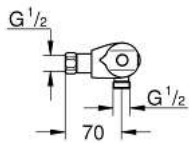

34 815 003 GROHTHERM 1000 THERMOSTATISCHE DOUCHEMENGKRAAN

PRODUCTOMSCHRIJVING

- **GROHE CoolTouch** voorkomt dat het kraanhuis te warm wordt
- **GROHE MetalGrip** ergonomisch gevormde metalen grepen
- **GROHE SafeStop** bij 38°C
- **GROHE SafeStop Plus** optionele temperatuurbegrenzer bij 43°C inbegrepen
- **GROHE TurboStat** thermostaat kardoos
- geïntegreerde afsluiter
- volumegreep met **GROHE EcoButton**
- keramisch-bovendeel 1/2", 180°
- 1/2" douche-aansluiting
- ingebouwde terugslagkleppen
- vuilfilters
- beveiligd tegen terugstroming
- **h.o.h. 120 mm**
- **zonder koppelingen**
- **GROHE EcoJoy** technologie voor minder water en een perfecte straal
- **Professionele variant**