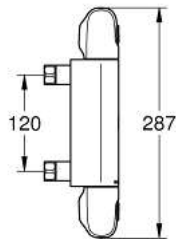

34 815 003 GROHTHERM 1000 THERMOSTATISCHE DOUCHEMENGKRAAN

PRODUCTOMSCHRIJVING

- **GROHE CoolTouch** voorkomt dat het kraanhuis te warm wordt
- **GROHE MetalGrip** ergonomisch gevormde metalen grepen
- **GROHE SafeStop** bij 38°C
- **GROHE SafeStop Plus** optionele temperatuurbegrenzer bij 43°C inbegrepen
- **GROHE TurboStat** thermostaat kardoos
- geïntegreerde afsluiter
- volumegreep met **GROHE EcoButton**
- keramisch-bovendeel 1/2", 180°
- 1/2" douche-aansluiting
- ingebouwde terugslagkleppen
- vuilfilters
- beveiligd tegen terugstroming
- **h.o.h. 120 mm**
- **zonder koppelingen**
- **GROHE EcoJoy** technologie voor minder water en een perfecte straal
- **Professionele variant**

34 815 003 GROHTHERM 1000 THERMOSTATISCHE DOUCHEMENGKRAAN

ONDERDELEN

1: Aquadimmergreep (Bestel-nr 47972000)

1.1: Afdekkapje (Bestel-nr 4797400M)

2: Keramisch bovendeel 1/2" (Bestel-nr 45346000)

2.1: O-Ring Ø18,2 x Ø1,7 (Bestel-nr 0392400M)

3: Temperatuurgreep (Bestel-nr 47973000)

3.1: Afdekkapje (Bestel-nr 4797400M)

4: Bevestigingsring (Bestel-nr 47743000)

5: Thermo element 1/2" (Bestel-nr 47439000)

6: Waterloop (Bestel-nr 47975000)

7: Terugslagklepset