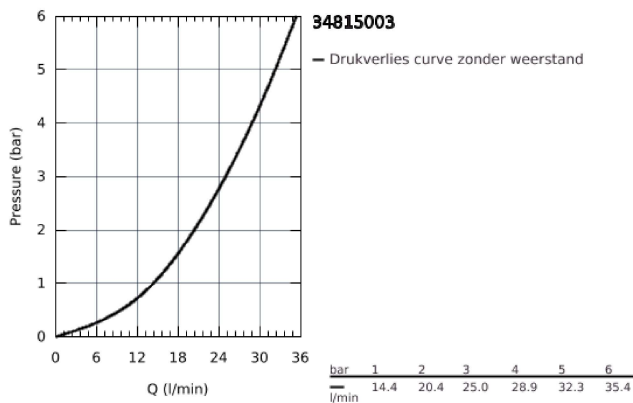

34 815 003 GROHTHERM 1000 THERMOSTATISCHE DOUCHEMENGKRAAN

PRODUCTOMSCHRIJVING

- **GROHE CoolTouch** voorkomt dat het kraanhuis te warm wordt
- **GROHE MetalGrip** ergonomisch gevormde metalen grepen
- **GROHE SafeStop** bij 38°C
- **GROHE SafeStop Plus** optionele temperatuurbegrenzer bij 43°C inbegrepen
- **GROHE TurboStat** thermostaat kardoos
- geïntegreerde afsluiter
- volumegreep met **GROHE EcoButton**
- keramisch-bovendeel 1/2", 180°
- 1/2" douche-aansluiting
- ingebouwde terugslagkleppen
- vuilfilters
- beveiligd tegen terugstroming
- **h.o.h. 120 mm**
- **zonder koppelingen**
- **GROHE EcoJoy** technologie voor minder water en een perfecte straal
- **Professionele variant**

34 815 003 GROHTHERM 1000 THERMOSTATISCHE DOUCHEMENGKRAAN

ONDERDELEN

1: Aquadimmergreep (Bestel-nr 47972000)

1.1: Afdekkapje (Bestel-nr 4797400M)

2: Keramisch bovendeel 1/2" (Bestel-nr 45346000)

2.1: O-Ring Ø18,2 x Ø1,7 (Bestel-nr 0392400M)