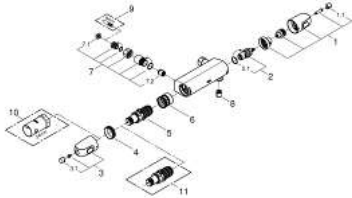

34 815 003 GROHTHERM 1000 THERMOSTATISCHE DOUCHEMENGKRAAN

PRODUCTOMSCHRIJVING

- **GROHE CoolTouch** voorkomt dat het kraanhuis te warm wordt
- **GROHE MetalGrip** ergonomisch gevormde metalen grepen
- **GROHE SafeStop** bij 38°C
- **GROHE SafeStop Plus** optionele temperatuurbegrenzer bij 43°C inbegrepen
- **GROHE TurboStat** thermostaat kardoos
- geïntegreerde afsluiter
- volumegreep met **GROHE EcoButton**
- keramisch-bovendeel 1/2", 180°
- 1/2" douche-aansluiting
- ingebouwde terugslagkleppen
- vuilfilters
- beveiligd tegen terugstroming
- **h.o.h. 120 mm**
- **zonder koppelingen**
- **GROHE EcoJoy** technologie voor minder water en een perfecte straal
- **Professionele variant**

34 815 003 GROHTHERM 1000 THERMOSTATISCHE DOUCHEMENGKRAAN

ONDERDELEN

1: Aquadimmergreep (Bestel-nr 47972000)

1.1: Afdekkapje (Bestel-nr 4797400M)

2: Keramisch bovendeel 1/2" (Bestel-nr 45346000)

2.1: O-Ring Ø18,2 x Ø1,7 (Bestel-nr 0392400M)

3: Temperatuurgreep (Bestel-nr 47973000)

3.1: Afdekkapje (Bestel-nr 4797400M)

4: Bevestigingsring (Bestel-nr 47743000)

5: Thermo element 1/2" (Bestel-nr 47439000)

6: Waterloop (Bestel-nr 47975000)

7: Terugslagklepset