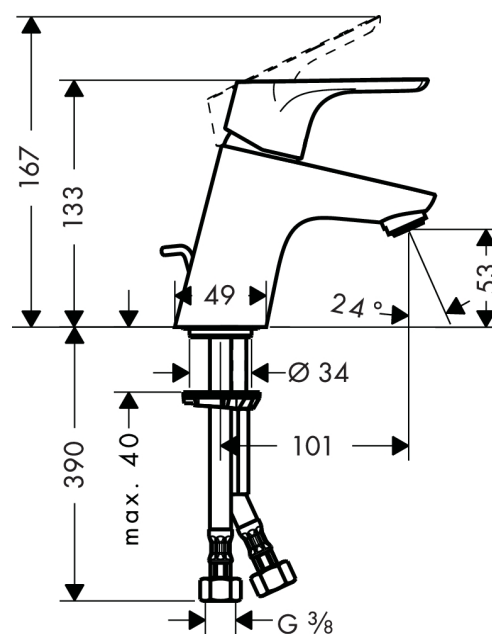

Focus

Focus 70 ééngreeps wastafelmengkraan LowFlow 3,5 l/min met wastegarnituur

Oppervlakken: **chrom** Artikelnummer: **31951000**

Beschrijving

- voorsprong uitloop 101 mm
- normale straal
- EcoSmart doorstroom 3,5 l/min
- keramisch kardoes
- SafetyFunctie instelbare heetwaterbegrenzing
- incl. G 1 ¼ wastegarnituur
- G ¾ flexibele aansluitslangen
- QuickClean anti-kalkperlator

Technologie

Designprijzen

Productfoto

Maattekening

Doorstroomdiagram